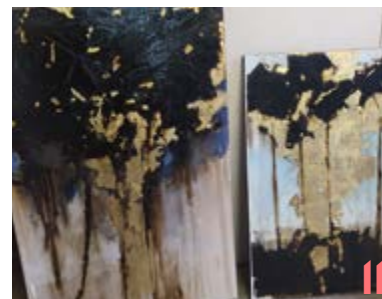

Cléon

8 6THROMB P (HOCQUARD Jules)
280, rue René Sortemboc
Dessin/graphisme
📱 6thromb
Samedi et dimanche de 15h à 18h

9 HOCQUARD Raphaël P
280, rue René Sortemboc
Dessin/graphisme, Installation, Peinture, Photographie
📱 raphaelhocquard
Samedi et dimanche de 15h à 19h
Pot convivial samedi à 18h.

Darnétal

10 ANDRIEU Yvette
58, Rue Alfred Duthil
Céramique/poterie
Dimanche de 14h à 17h30

11 CARPENTIER-CARON Ludovic
5, rue Alfred Duthil
Peinture
Samedi et dimanche de 10h à 18h

12 HOUEVILLE Anne Marie
58, rue Alfred Duthil
Peinture
📱 annehoudeville.com
Samedi et dimanche de 15h à 18h

13 INJA Braïma P
58, rue Alfred Duthil
Peinture
Samedi de 10h à 19h
Pot convivial avec le groupe Trio Jazz
(Frédéric Nissen - pianiste,
Guillaume - contrebassiste,
Jérôme - batteur) samedi à 17h30.

14 PEINTURE ET PARTAGE
(BEDU Sandra, BOULET Cyrille,
DANIEL Patrice, DEBRUYNE/
GARCIA Josette, HANIN Brigitte,
HUBAULT Nathalie, JOHNER Michèle,
LOYVET Dominique,
MELOIS Dominique,
PONTY-GALISSON Maryvonne,
SAHUT-BLONDEL Brigitte)
66, rue de la Lombardie
Aquarelle, Céramique/poterie, Dessin/graphisme, Peinture
Samedi et dimanche de 11h à 12h et de 12h30 à 18h

15 MESYATSEVA Rada P
58, rue Alfred Duthil
Céramique/poterie, Sculpture
📱 radamesyatseva
Samedi et dimanche de 10h à 18h