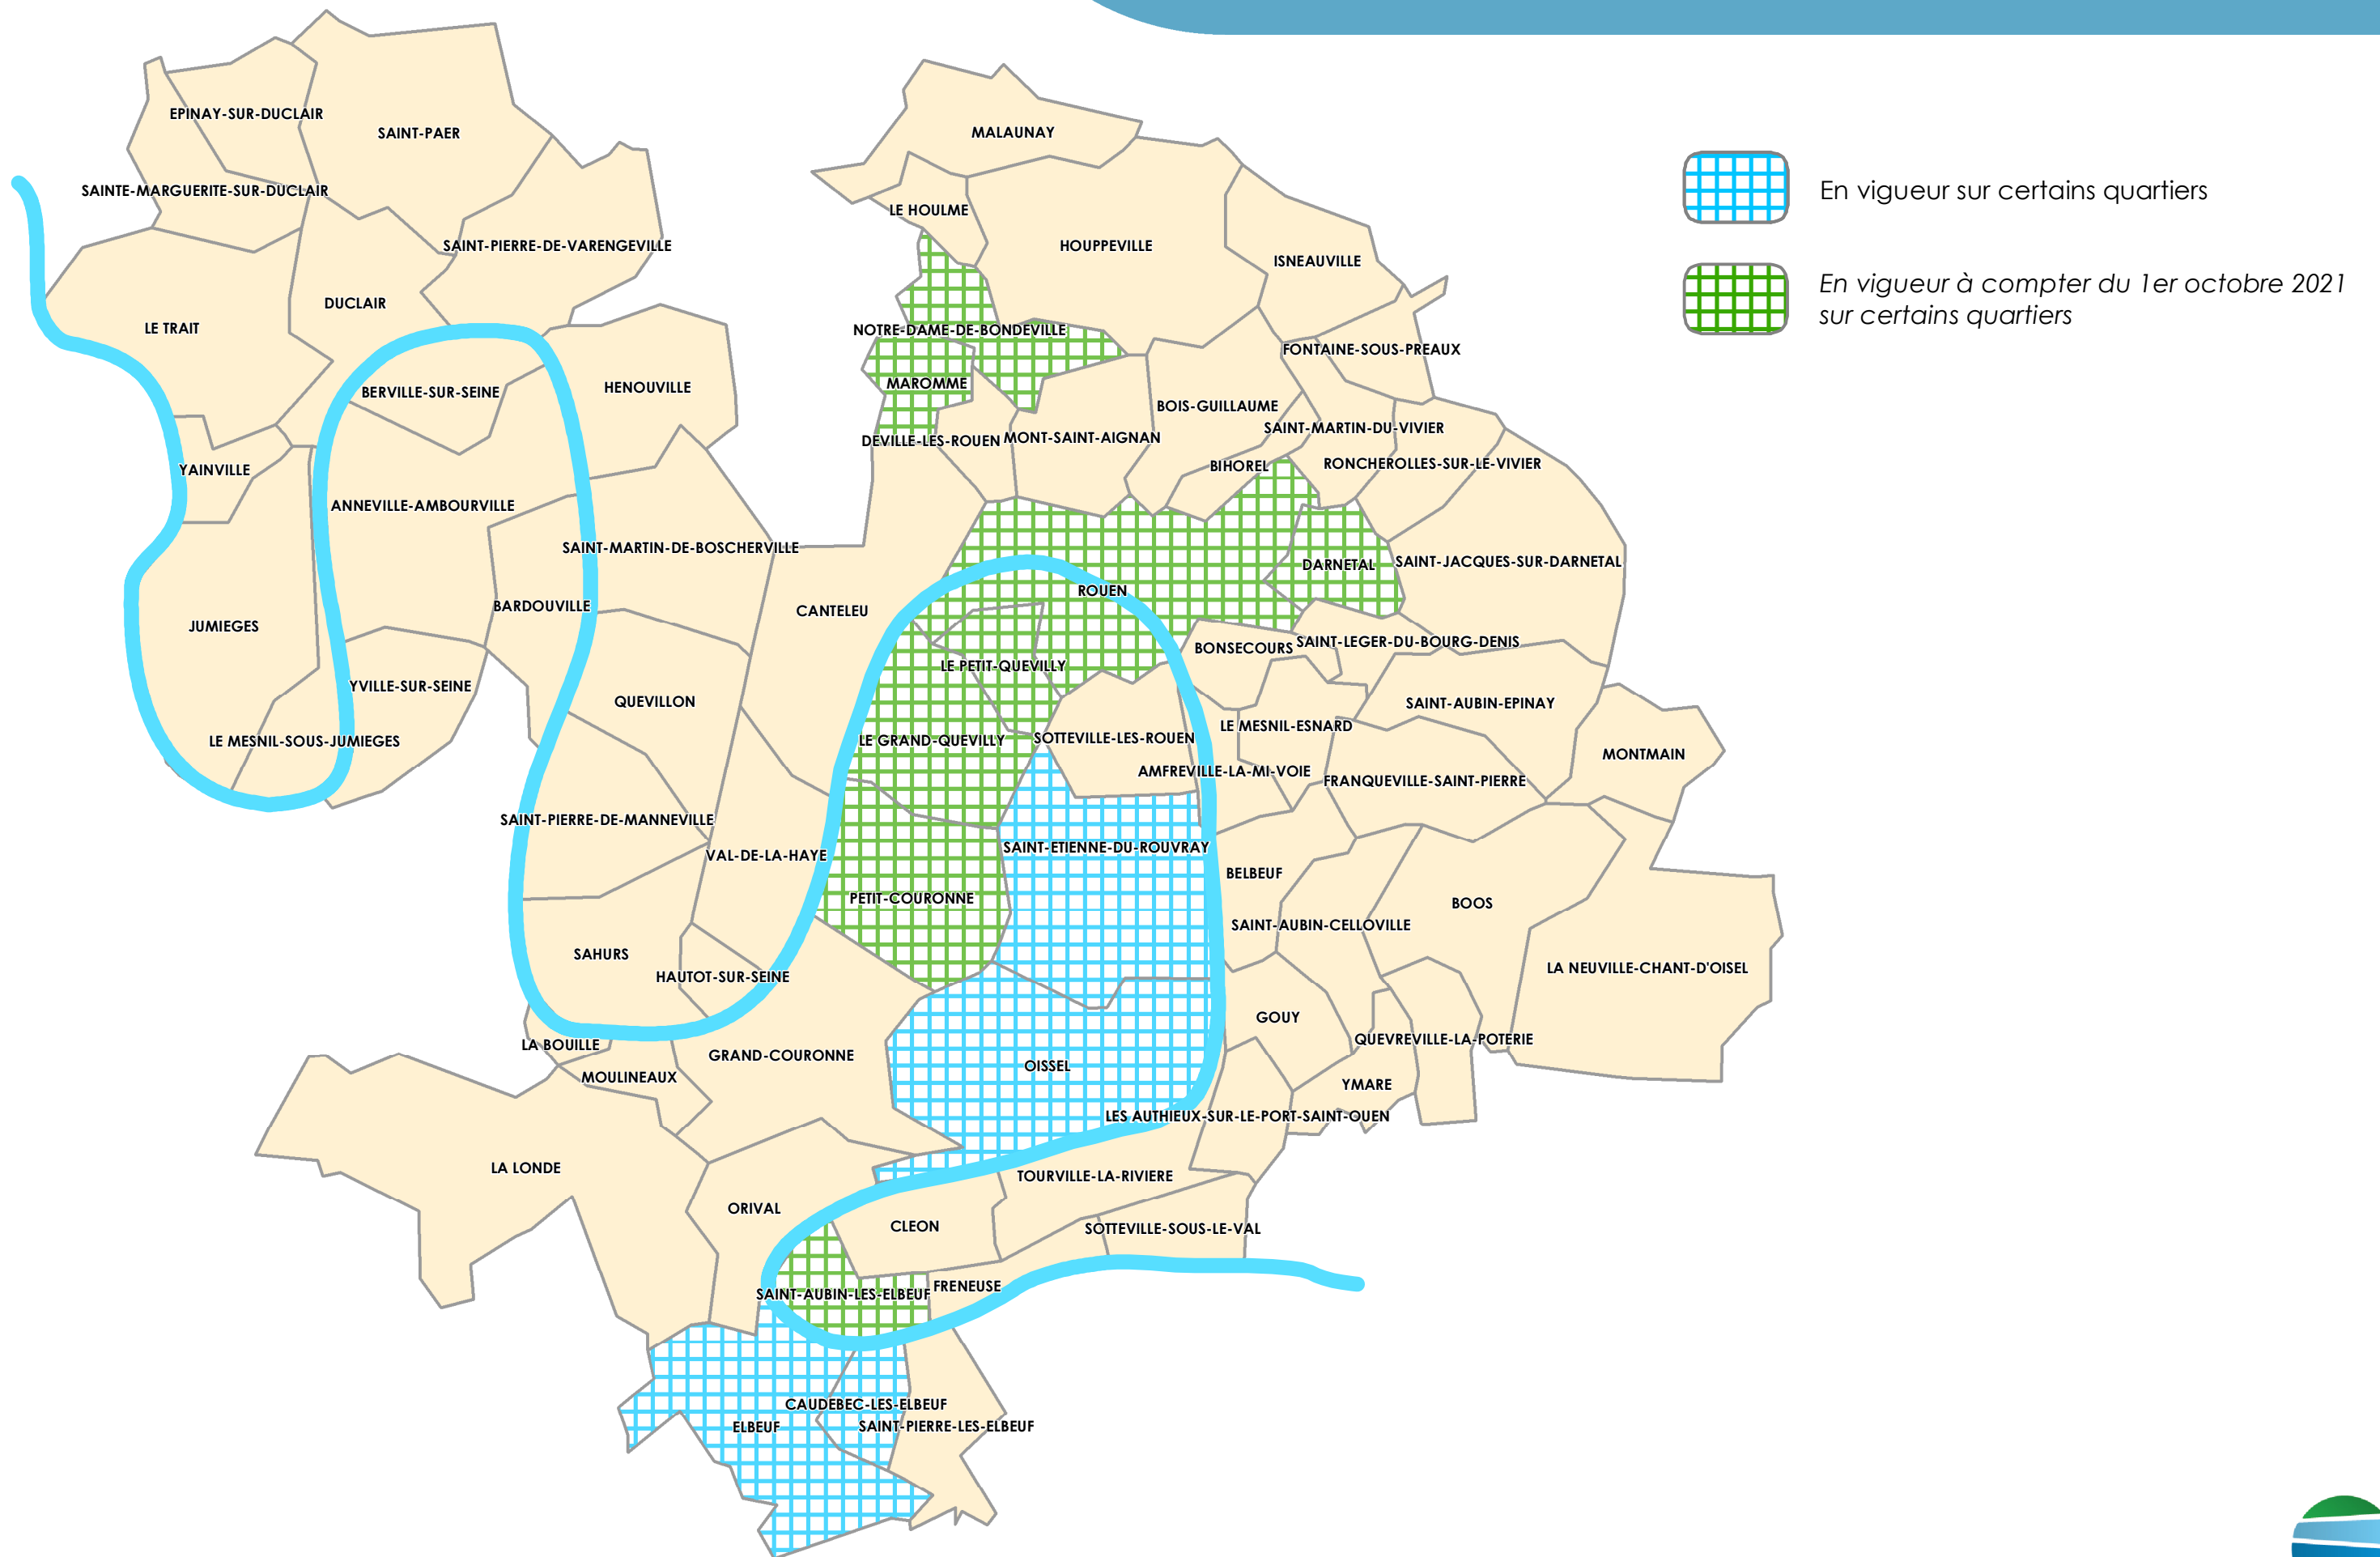

# Date d'entrée en vigueur du régime d'Autorisation Préalable à la Mise en Location (APML) sur la Métropole Rouen Normandie

0 2 4 Kilomètres

métropole  
rouennormandie