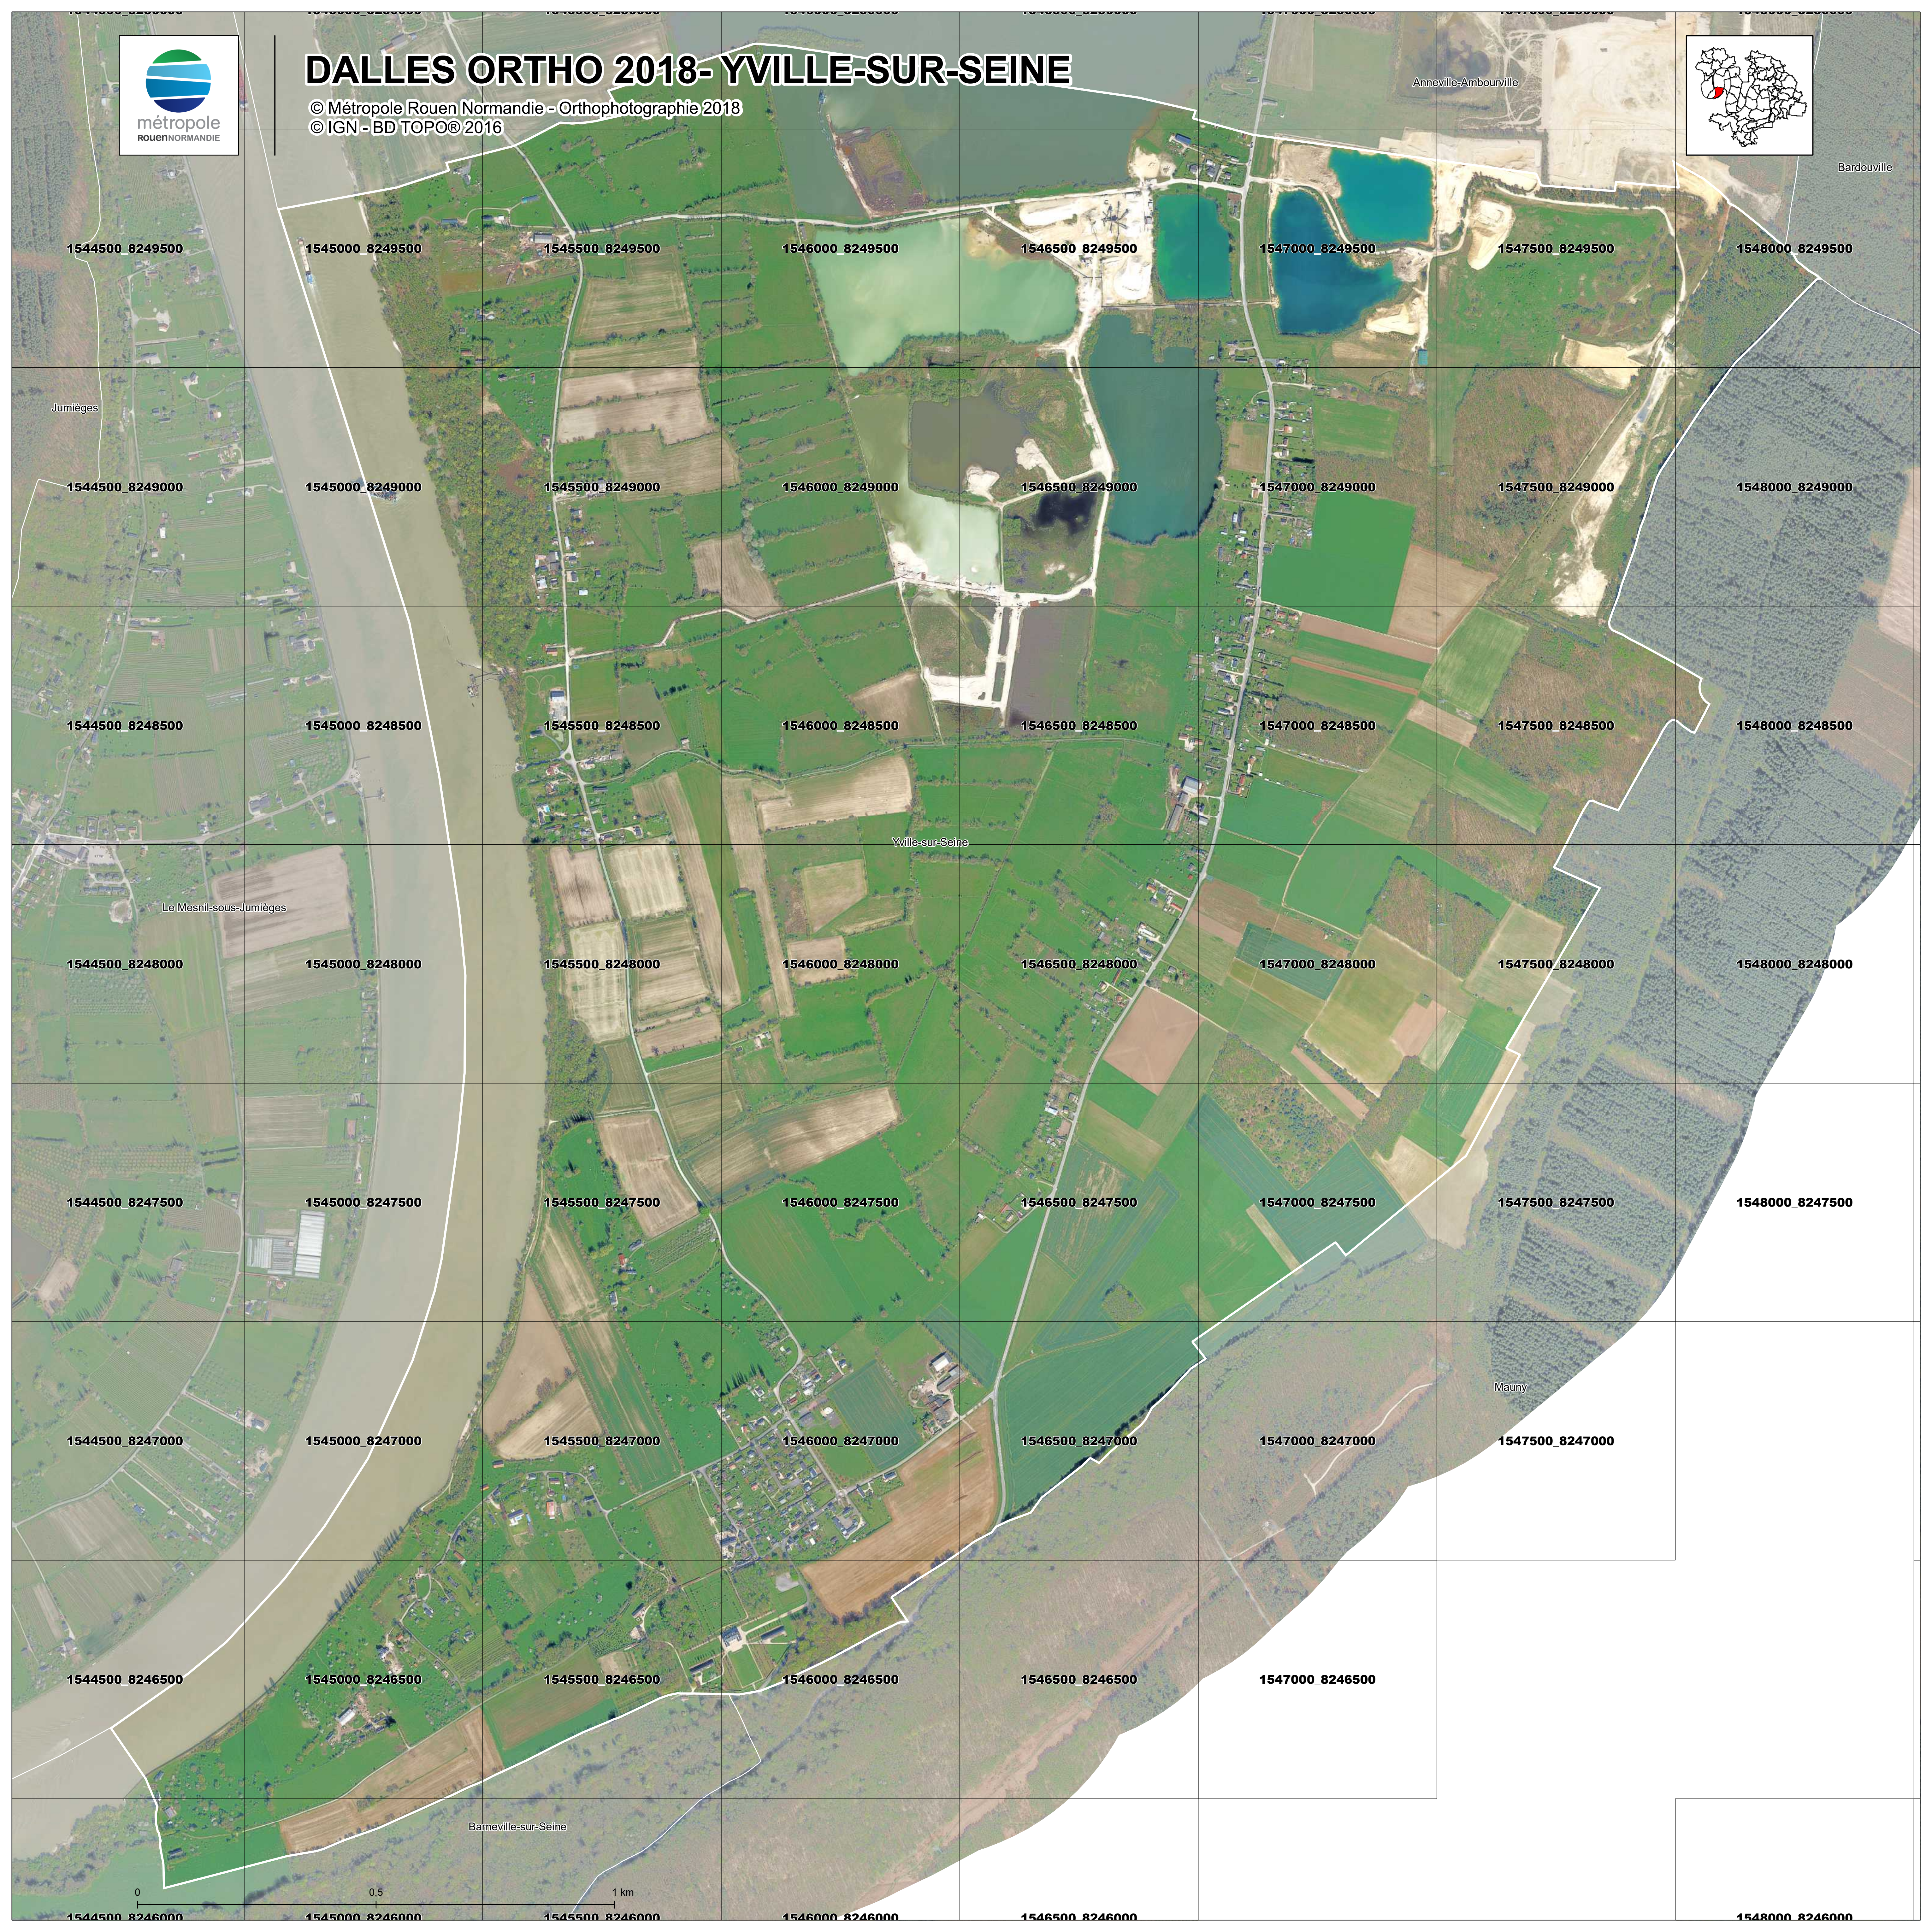

# DALLES ORTHO 2018- YVILLE-SUR-SEINE

© Métropole Rouen Normandie - Orthophotographie 2018  
© IGN - BD-TOPO® 2016

1544500 8249500 1545000 8249500 1545500 8249500 1546000 8249500 1546500 8249500 1547000 8249500 1547500 8249500 1548000 8249500

1544500 8249000 1545000 8249000 1545500 8249000 1546000 8249000 1546500 8249000 1547000 8249000 1547500 8249000 1548000 8249000

1544500 8248500 1545000 8248500 1545500 8248500 1546000 8248500 1546500 8248500 1547000 8248500 1547500 8248500 1548000 8248500

1544500 8248000 1545000 8248000 1545500 8248000 1546000 8248000 1546500 8248000 1547000 8248000 1547500 8248000 1548000 8248000

1544500 8247500 1545000 8247500 1545500 8247500 1546000 8247500 1546500 8247500 1547000 8247500 1547500 8247500 1548000 8247500