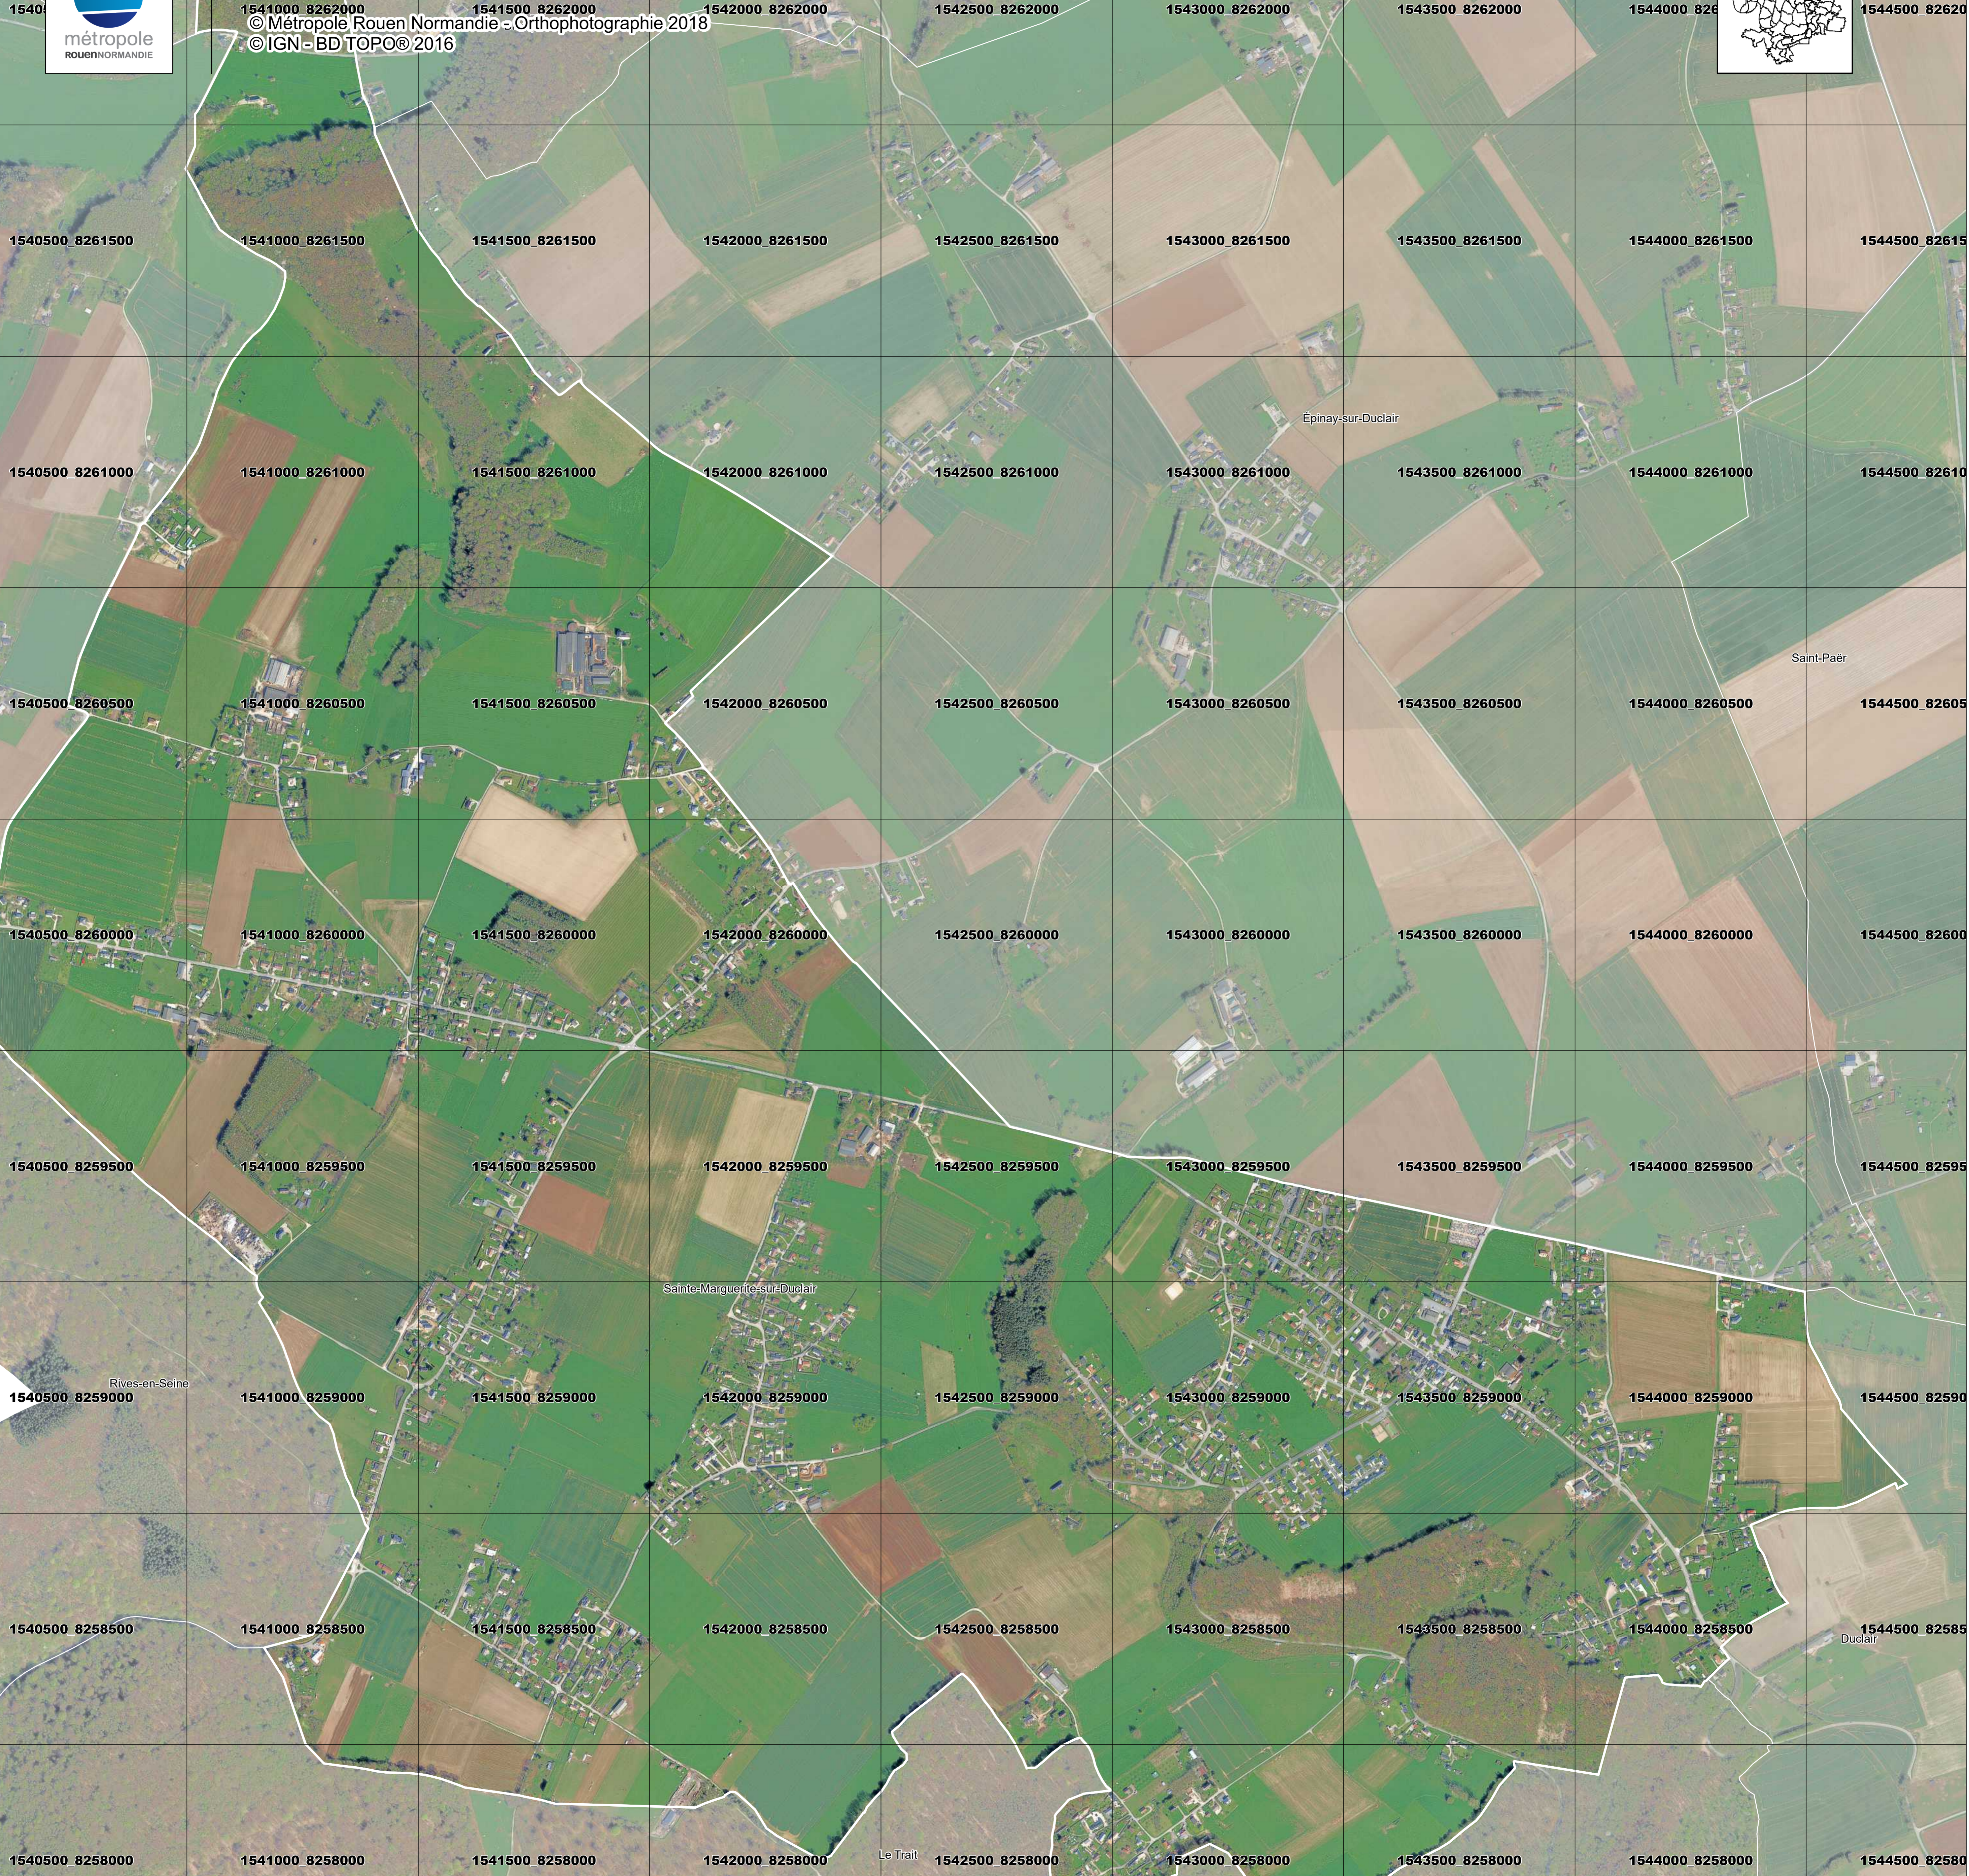

DALLES ORTHO 2018- SAINTE-MARGUERITE-SUR-DUCLAIR

1541000_8262000 1541500_8262000 1542000_8262000 1542500_8262000 1543000_8262000 1543500_8262000 1544000_8262000 1544500_8262000
© Métropole Rouen Normandie - Orthophotographie 2018
© IGN - BD TOPO® 2016

0 0.5 1 km