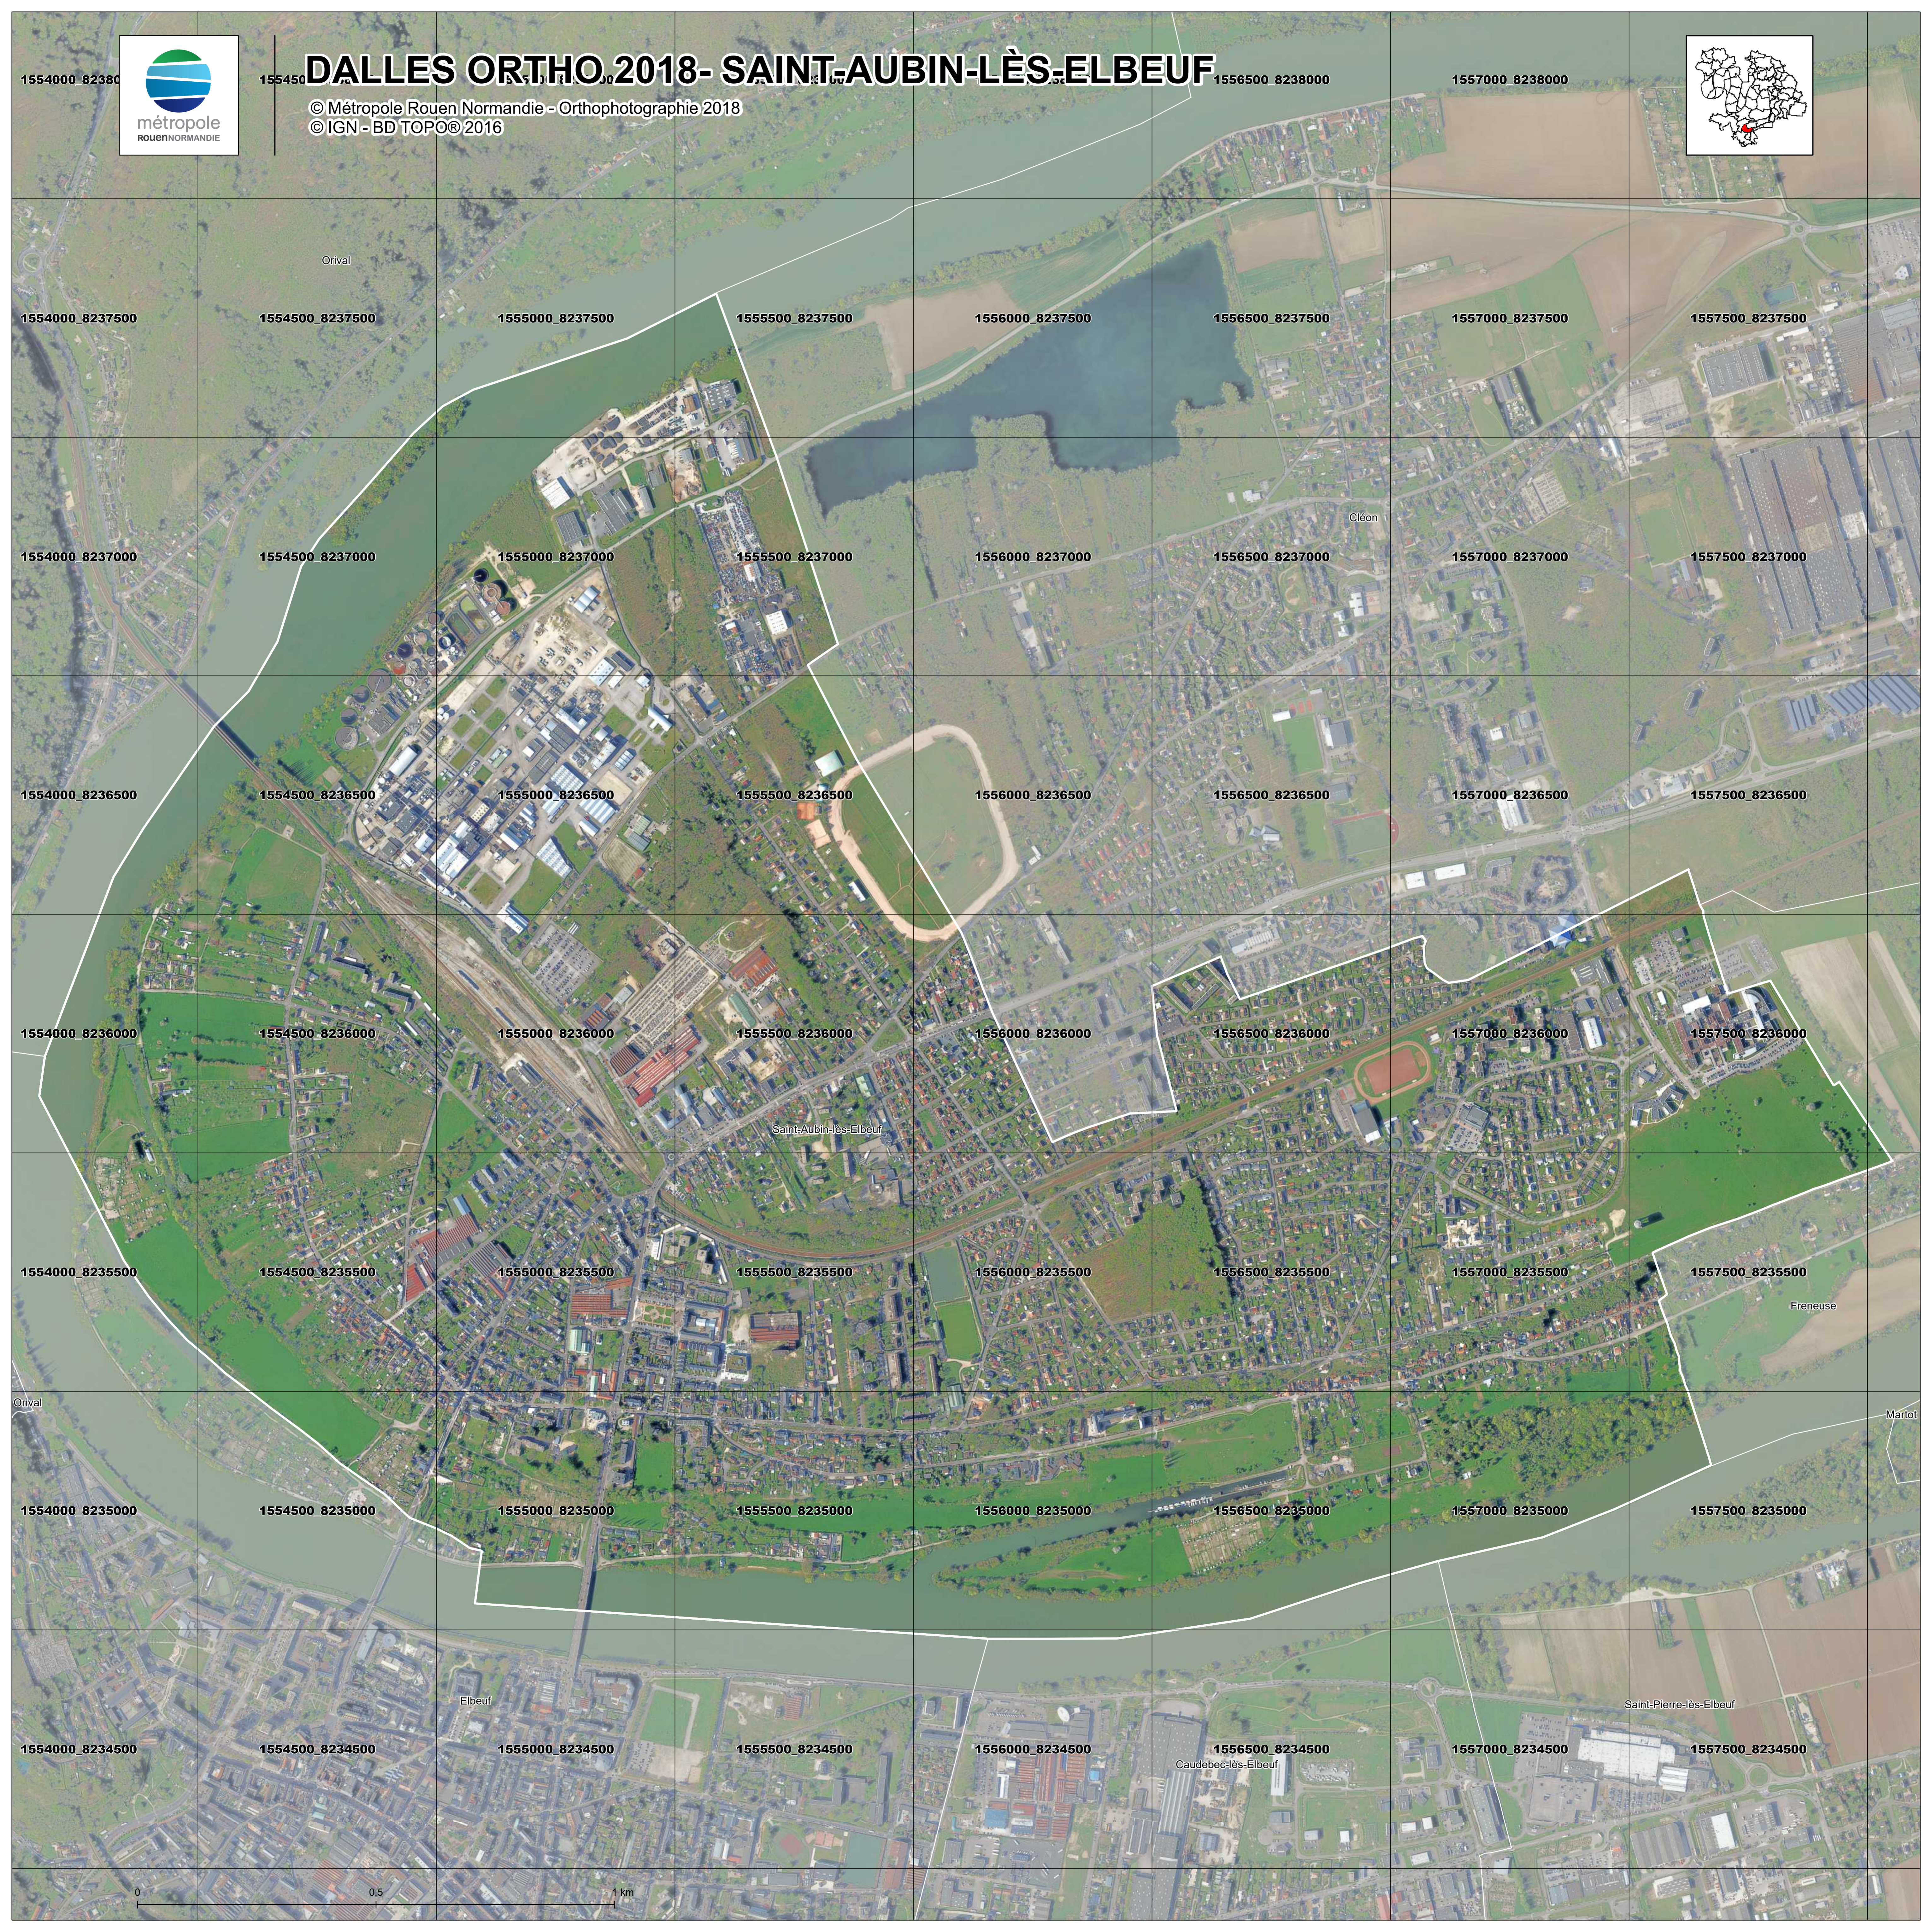

DALLES ORTHO 2018- SAINT-AUBIN-LÈS-ELBEUF

© Métropole Rouen Normandie - Orthophotographie 2018
© IGN - BD TOPO® 2016

1554000 8238000 1554500 8238000 1555000 8238000 1555500 8238000 1556000 8238000 1556500 8238000 1557000 8238000

1554000 8237500 1554500 8237500 1555000 8237500 1555500 8237500 1556000 8237500 1556500 8237500 1557000 8237500 1557500 8237500

1554000 8237000 1554500 8237000 1555000 8237000 1555500 8237000 1556000 8237000 1556500 8237000 1557000 8237000 1557500 8237000

1554000 8236500 1554500 8236500 1555000 8236500 1555500 8236500 1556000 8236500 1556500 8236500 1557000 8236500 1557500 8236500

1554000 8236000 1554500 8236000 1555000 8236000 1555500 8236000 1556000 8236000 1556500 8236000 1557000 8236000 1557500 8236000

Caudebec-lès-Elbeuf

0 0.5 1 km