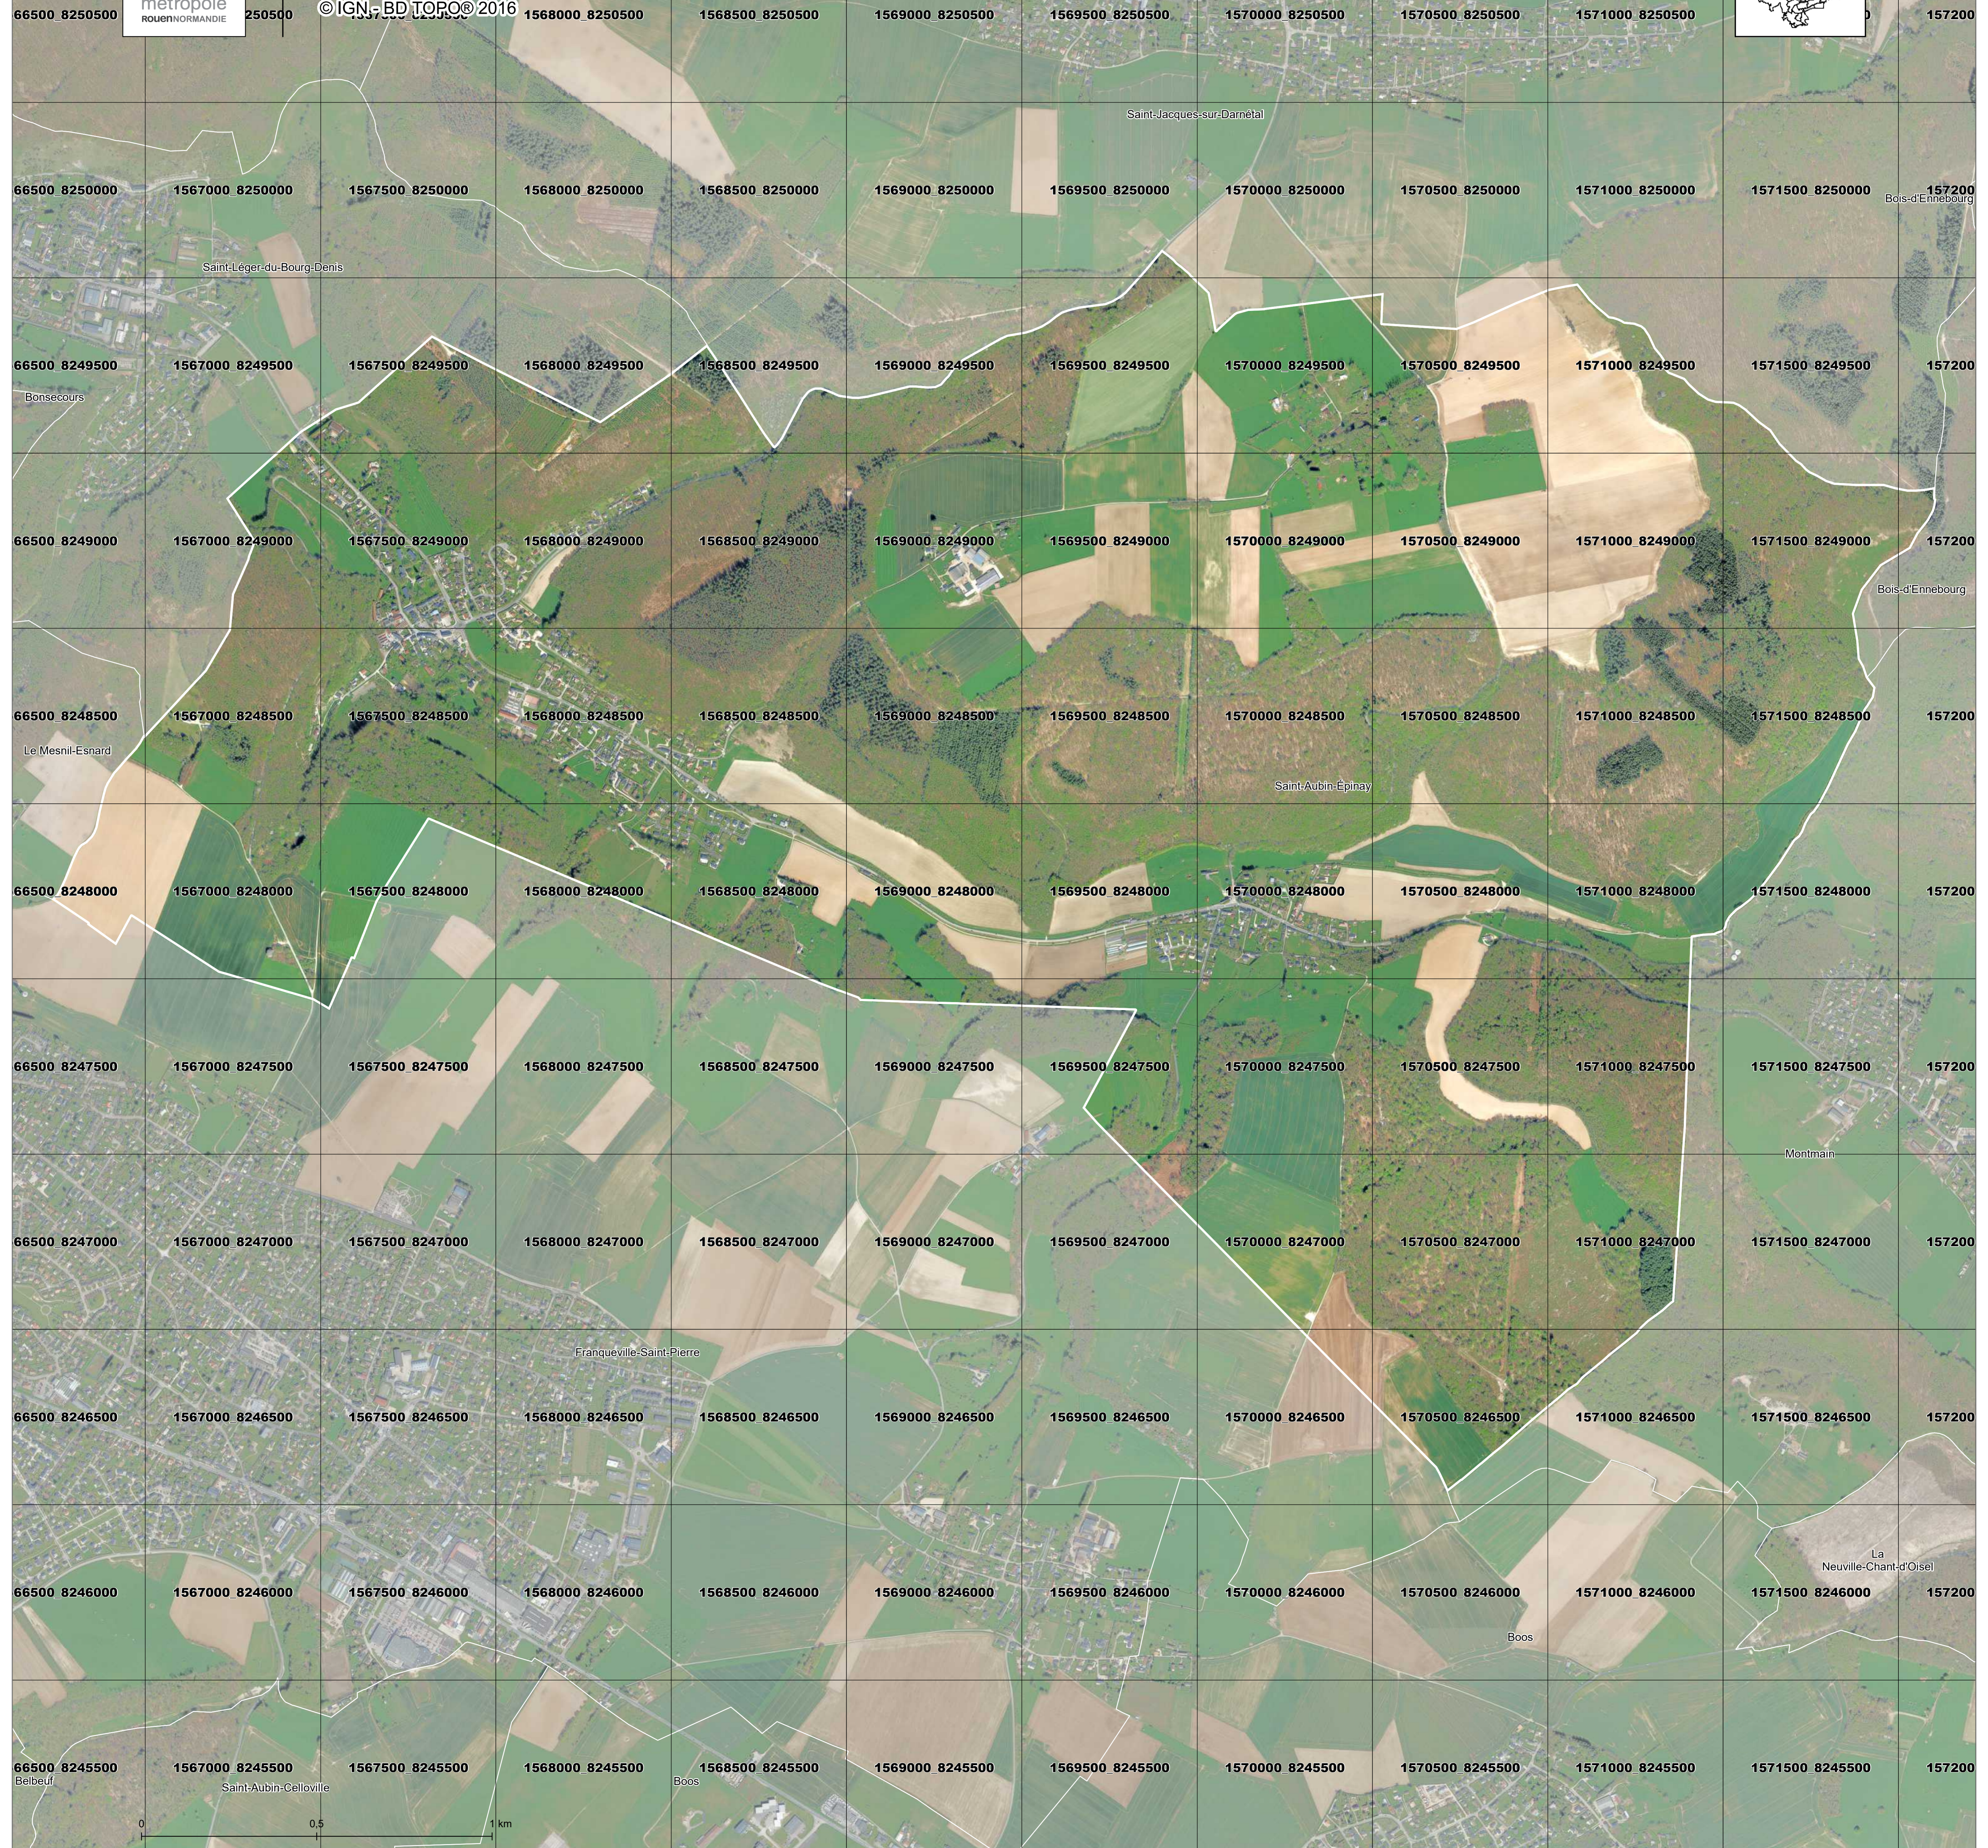

DALLES ORTHO 2018- SAINT-AUBIN-ÉPINAY

© Métropole Rouen Normandie - Orthophotographie 2018

© IGN - BD TOPO® 2016

0 0,5 1 km