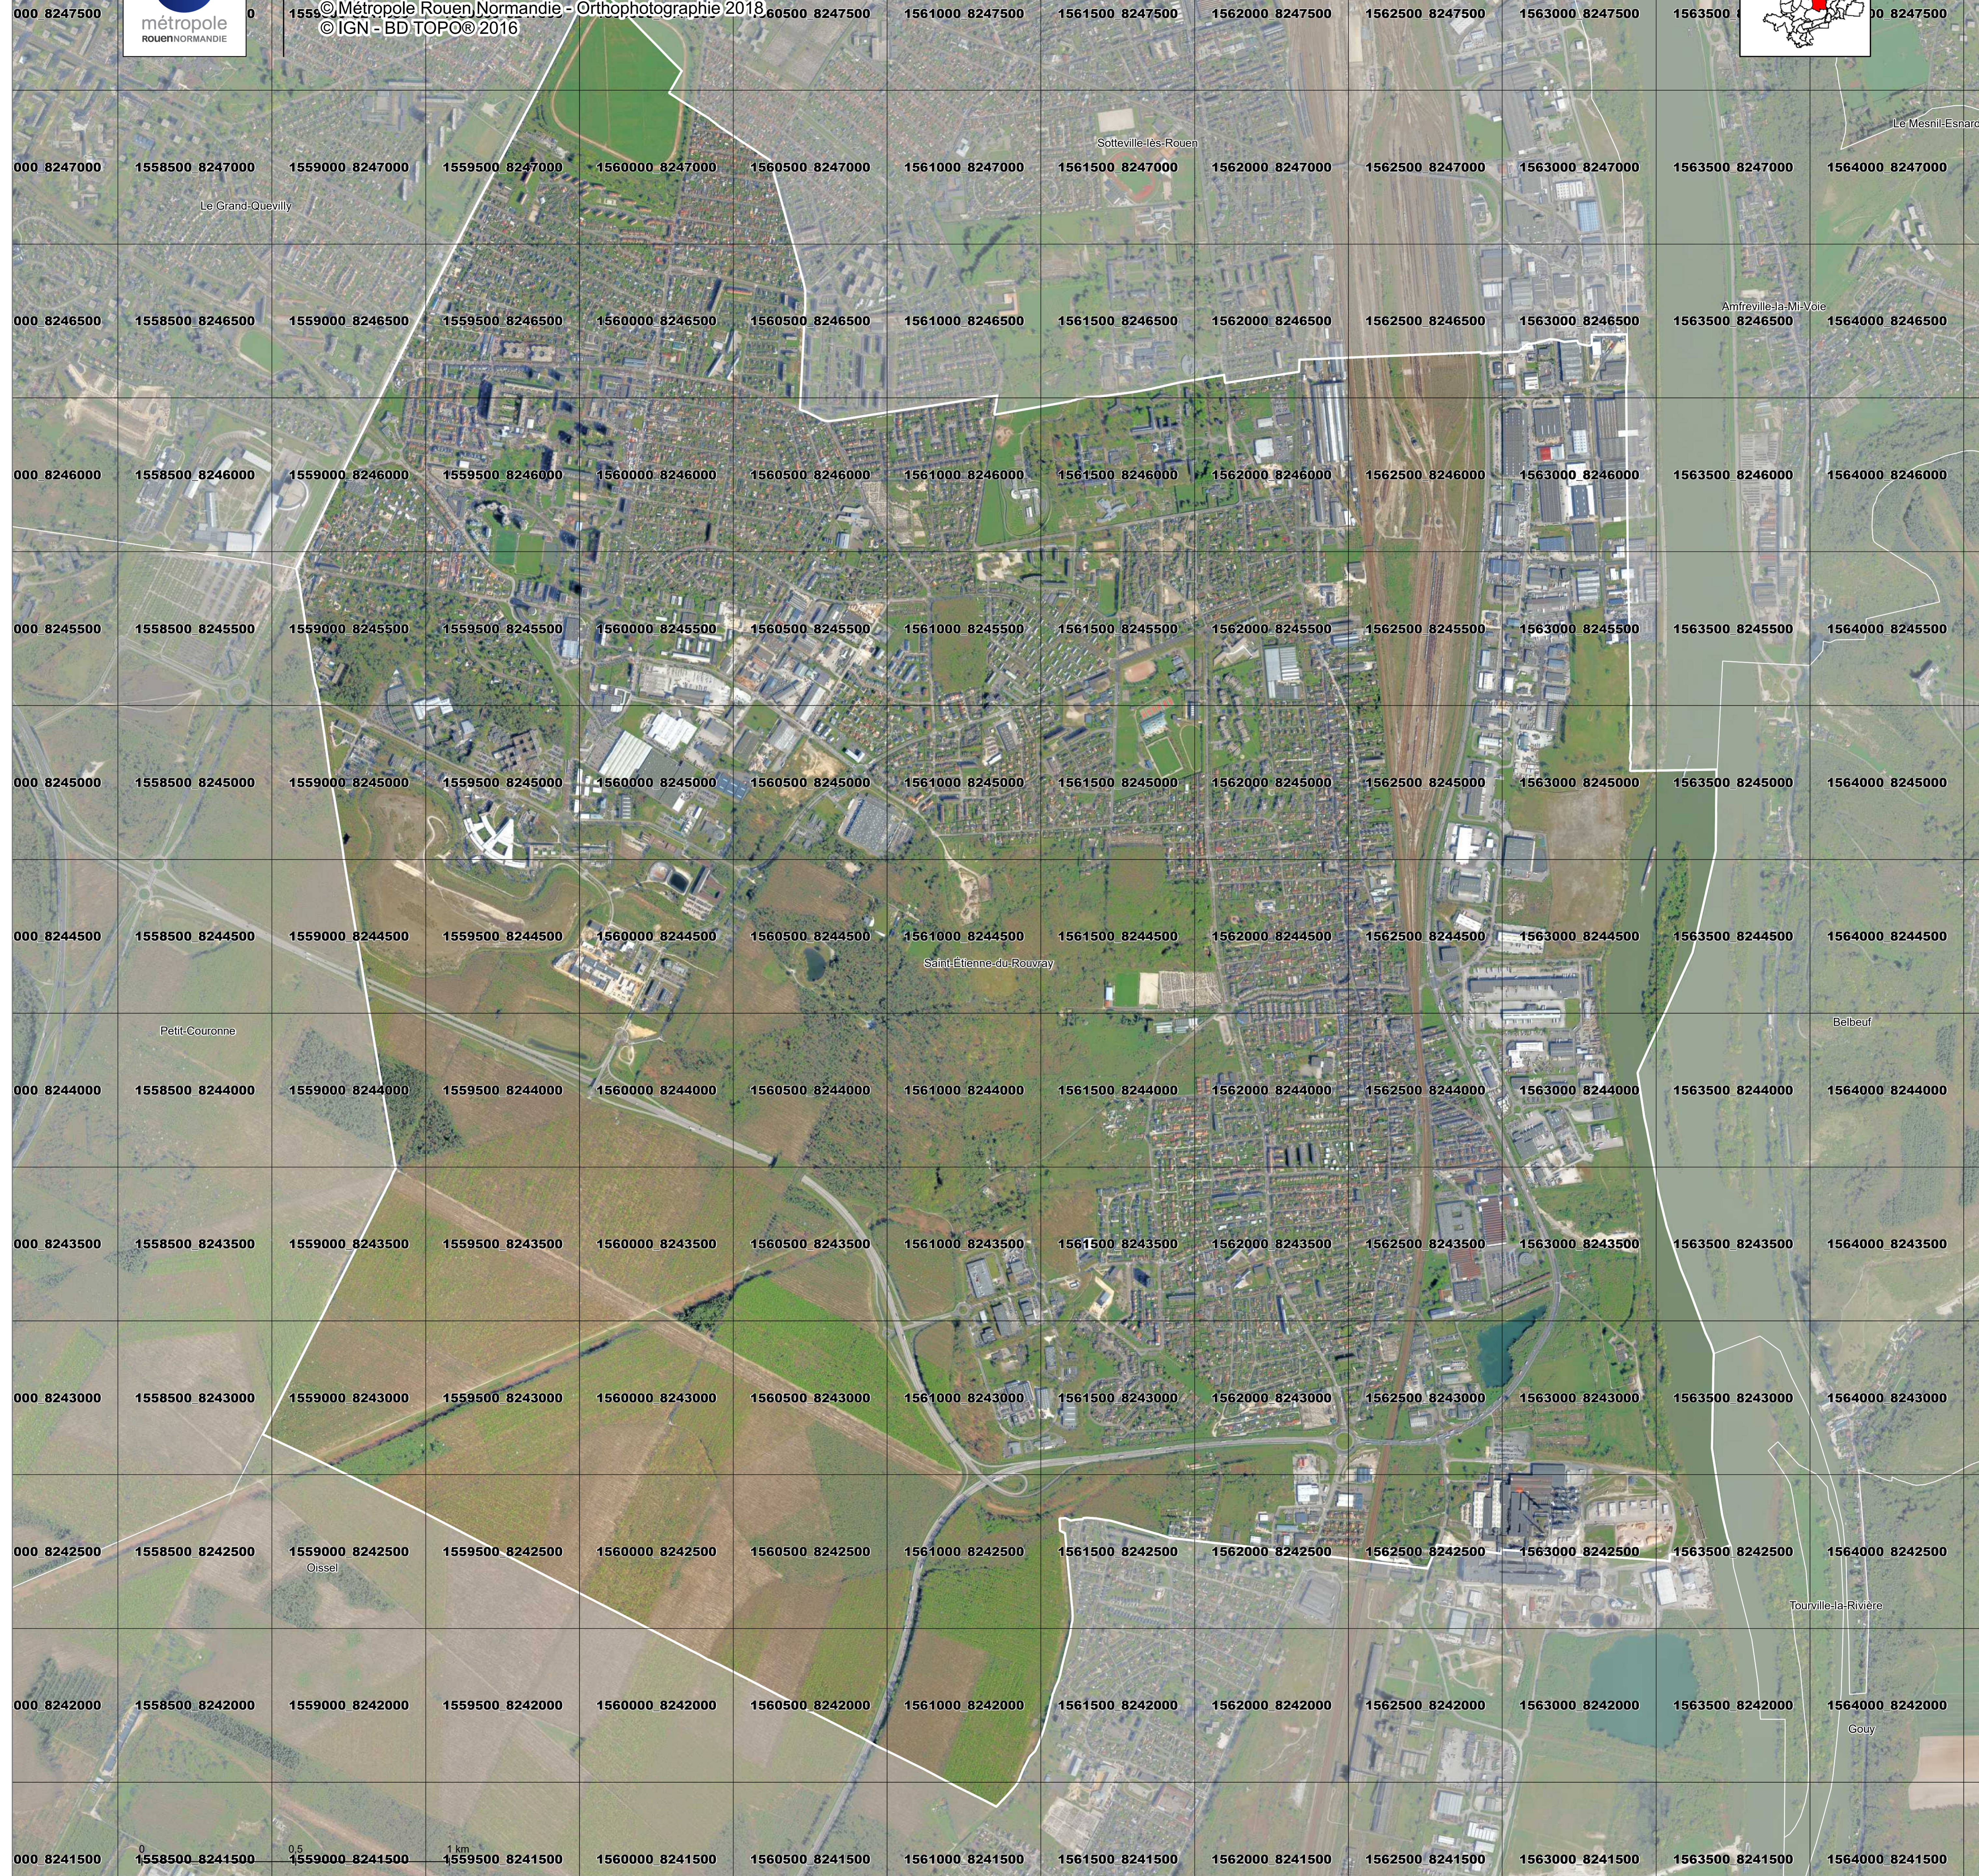

DALLES ORTHO 2018- SAINT-ÉTIENNE-DU-ROUVRAY

© Métropole Rouen Normandie - Orthophotographie 2018
© IGN - BD TOPO® 2016

Le Petit-Quevilly

Le Mesnil-Esnard

Notteville-lès-Rouen

Le Mesnil-Esnard

Le Grand-Quevilly

Amfreville-la-Mi-Voie

Saint-Étienne-du-Rouvray

Petit-Couronne

Belbeuf

Oissel

Tourville-la-Rivière

Gouy

0 1558500 8241500

0.5 1559000 8241500

1 km 1559500 8241500