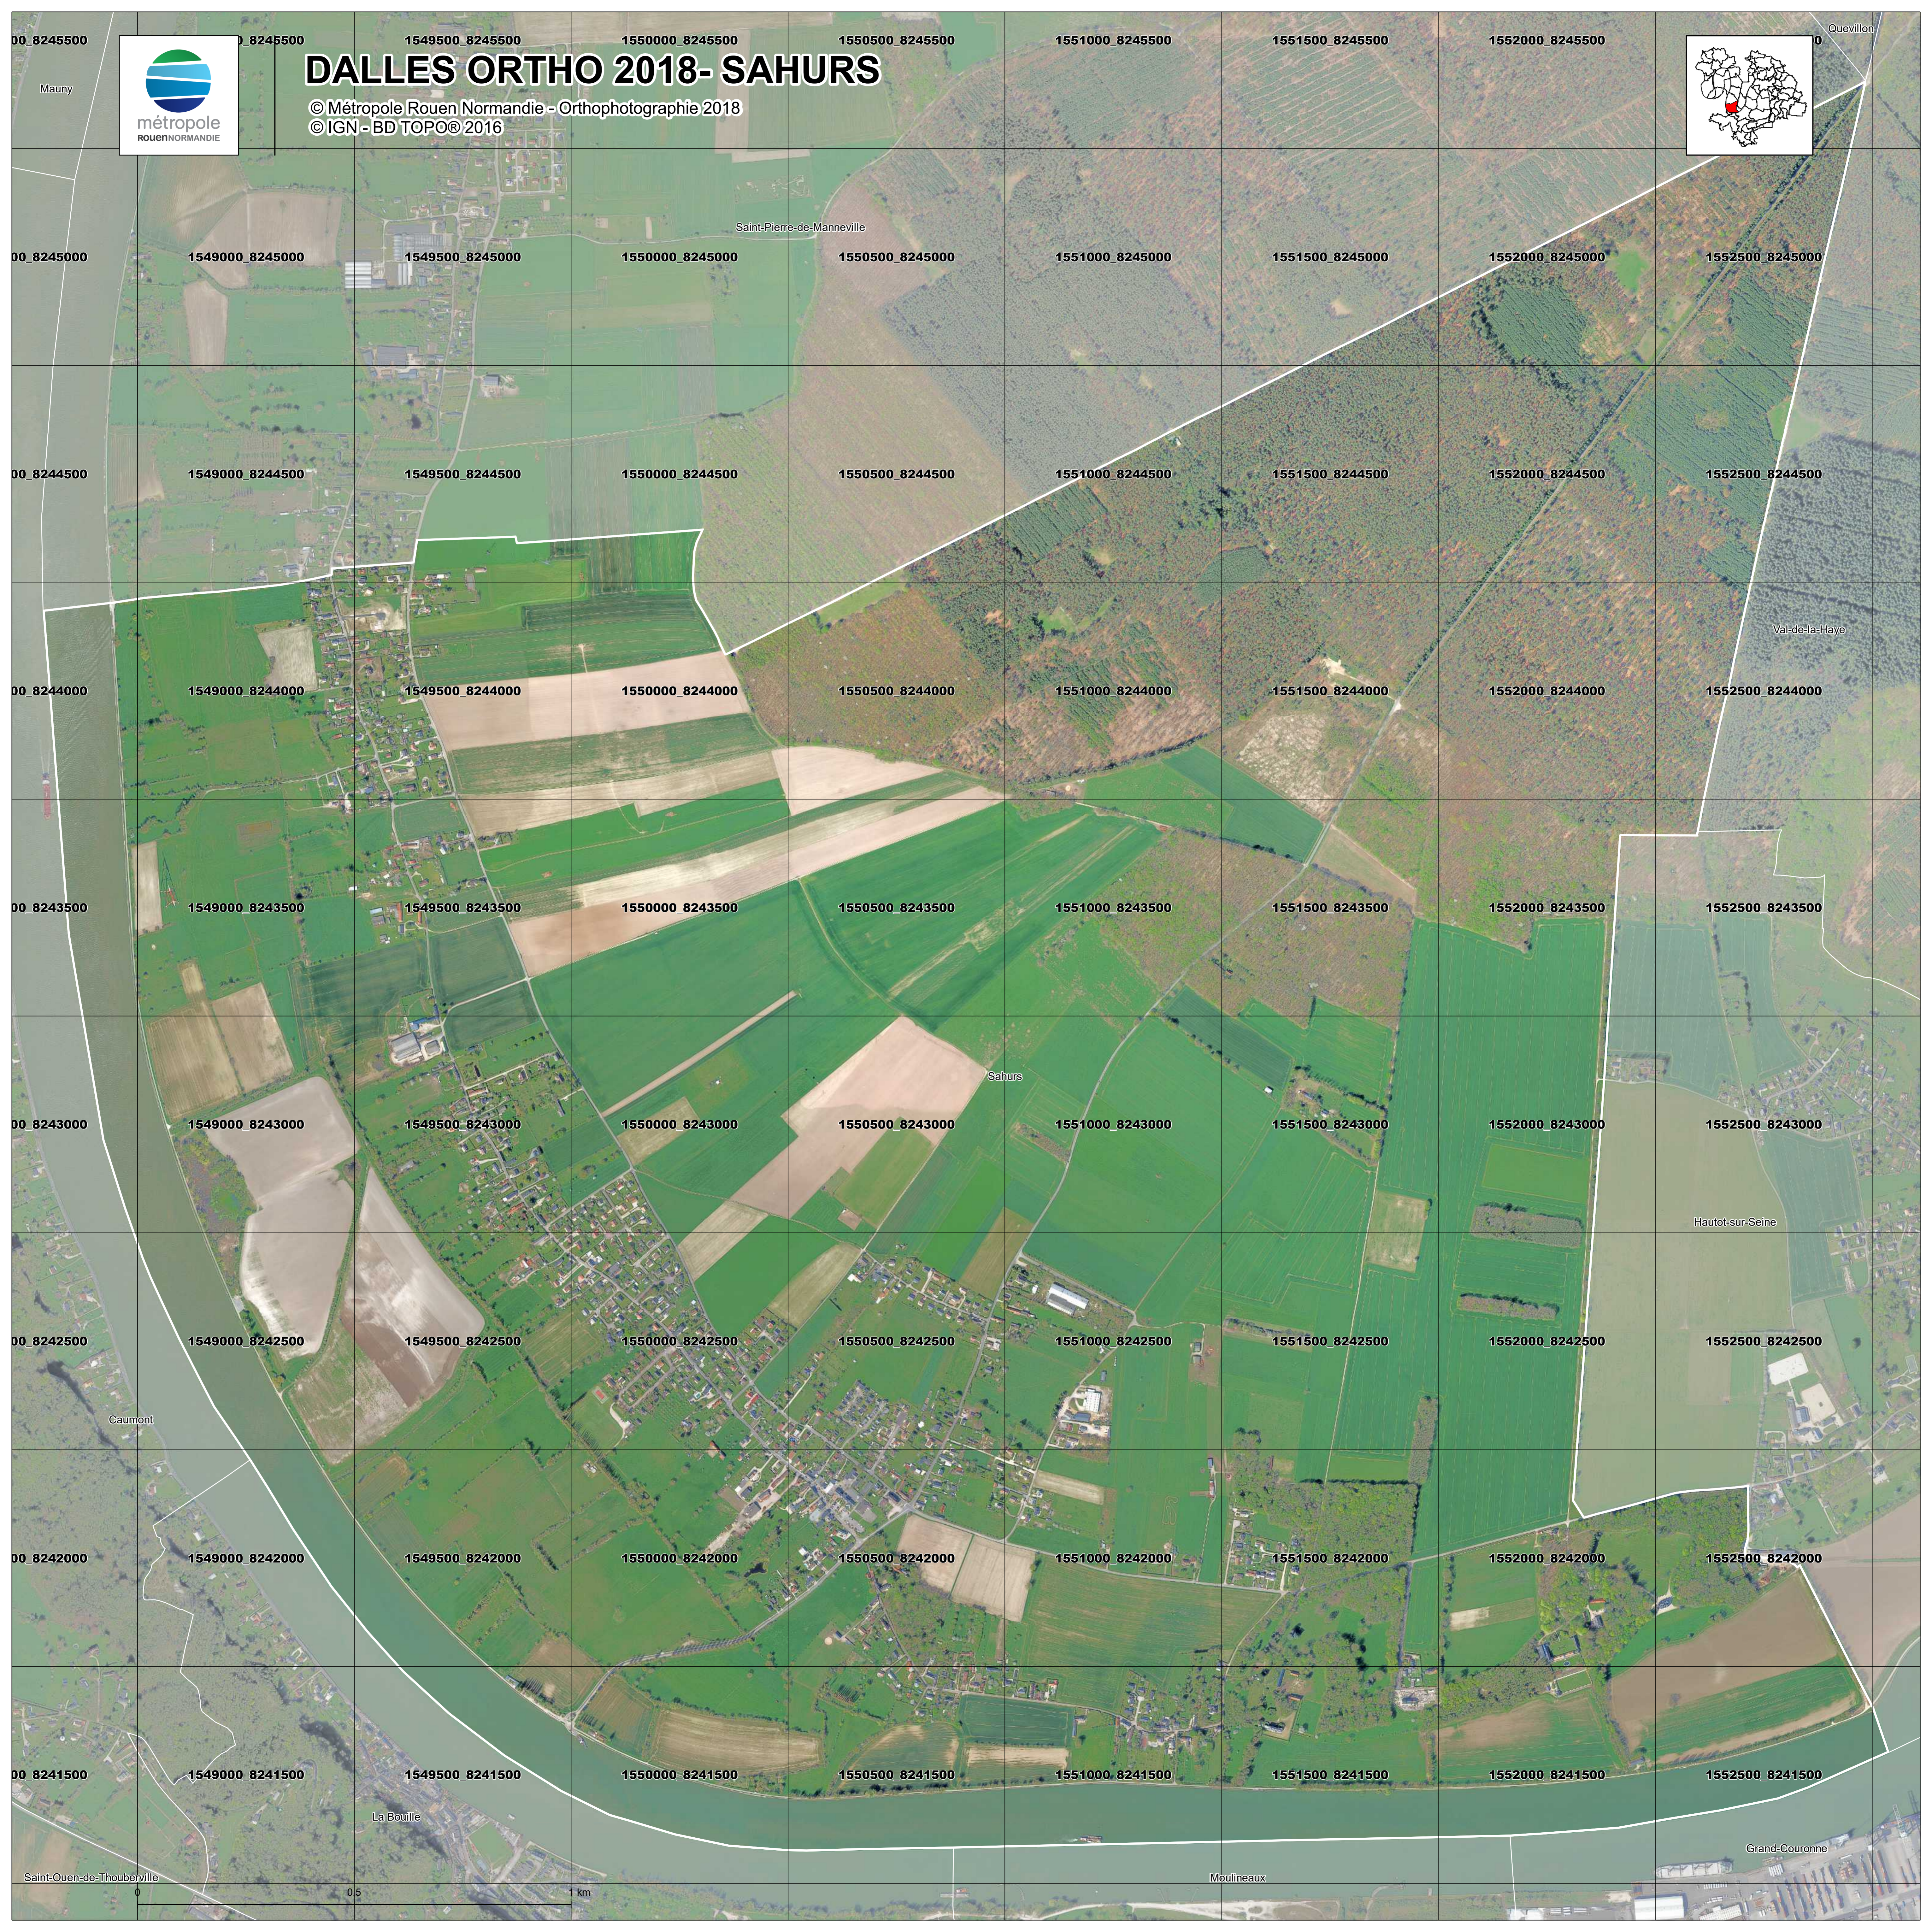

DALLES ORTHO 2018- SAHURS

© Métropole Rouen Normandie - Orthophotographie 2018
© IGN - BD TOPO® 2016

Mauny

Quevillon

Saint-Pierre-de-Manneville

Val-de-la-Haye

Sahurs

Hautot-sur-Seine

Caumont

La Bouille

Moulineaux

Grand-Couronne

Saint-Ouen-de-Thouberville

0 0,5 1 km