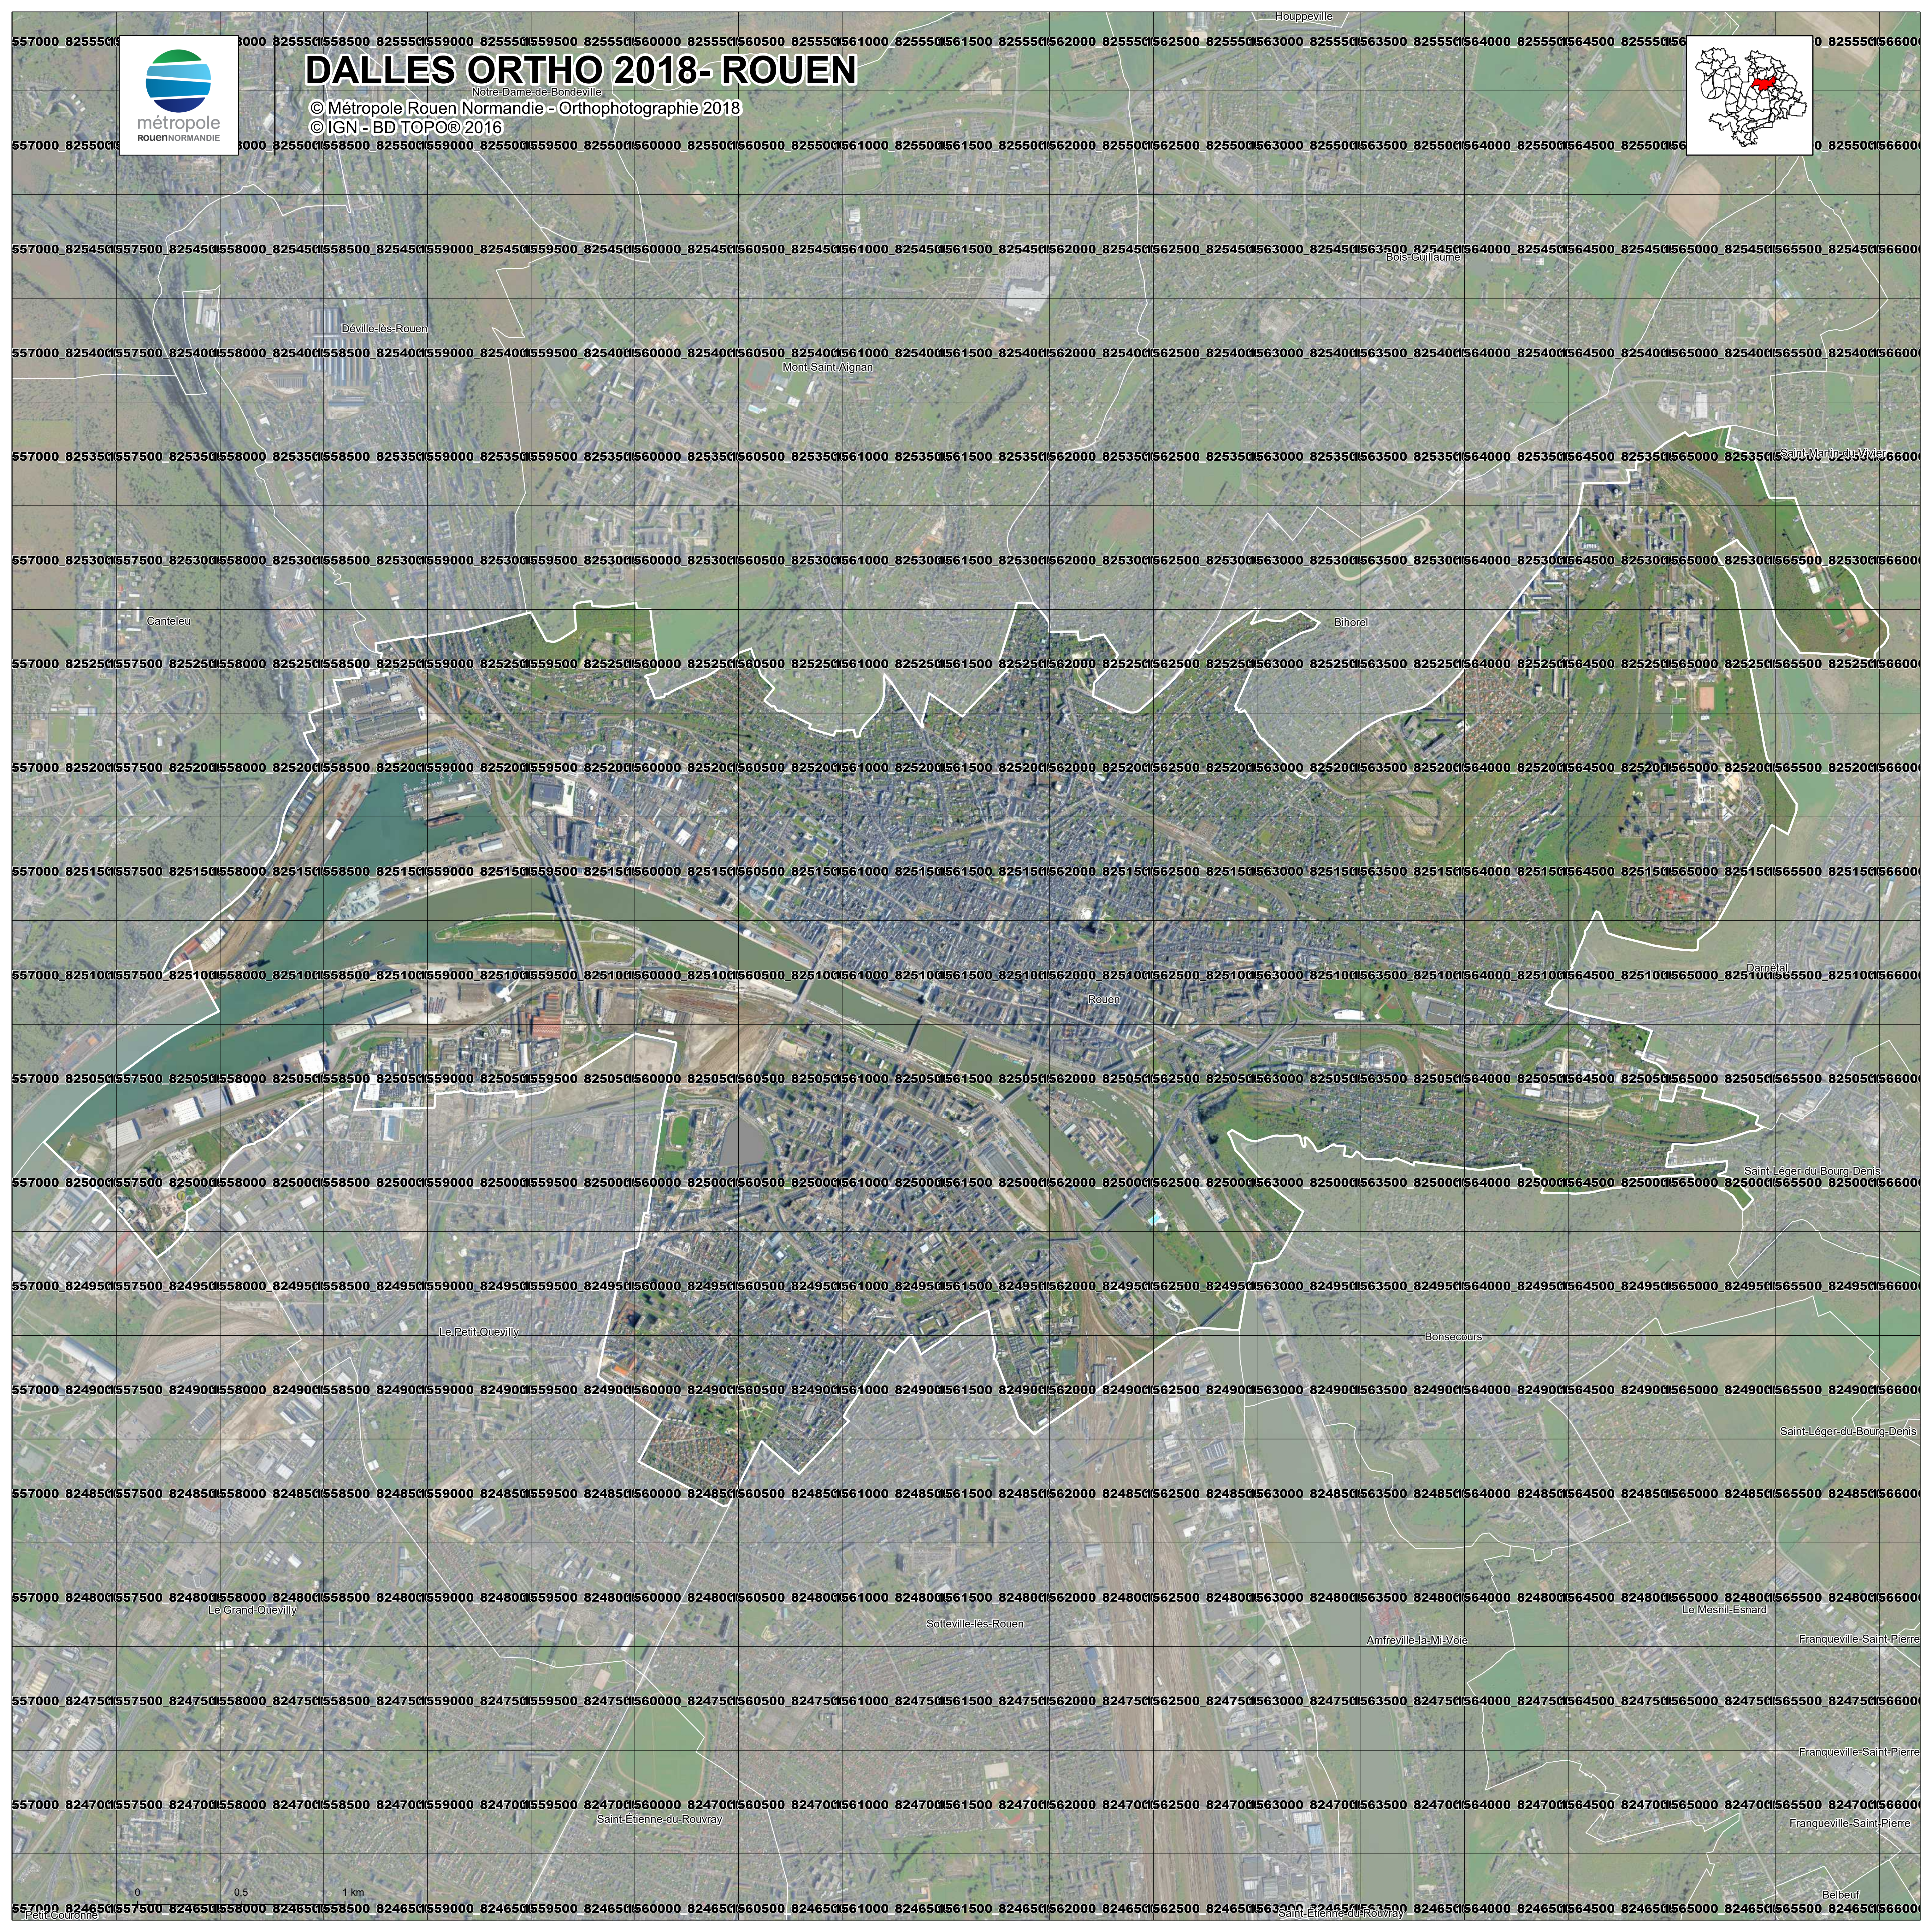

DALLES ORTHO 2018- ROUEN

Notre-Dame-de-Bondeville

© Métropole Rouen Normandie - Orthophotographie 2018

© IGN - BD TOPO® 2016

Canteleu

Déville-lès-Rouen

Mont-Saint-Aignan

Bihorel

Saint-Martin-du-Vivier

Darnétal

Saint-Léger-du-Bourg-Denis

Le Petit-Quevilly

Bonsecours

Saint-Léger-du-Bourg-Denis

Le Grand-Quevilly

Soiteville-lès-Rouen

Amfreville-la-Mi-Voie

Le Mesnil-Esnard

Franqueville-Saint-Pierre

Saint-Etienne-du-Rouvray

Franqueville-Saint-Pierre

Franqueville-Saint-Pierre

Belbeuf

Saint-Etienne-du-Rouvray

0 0,5 1 km