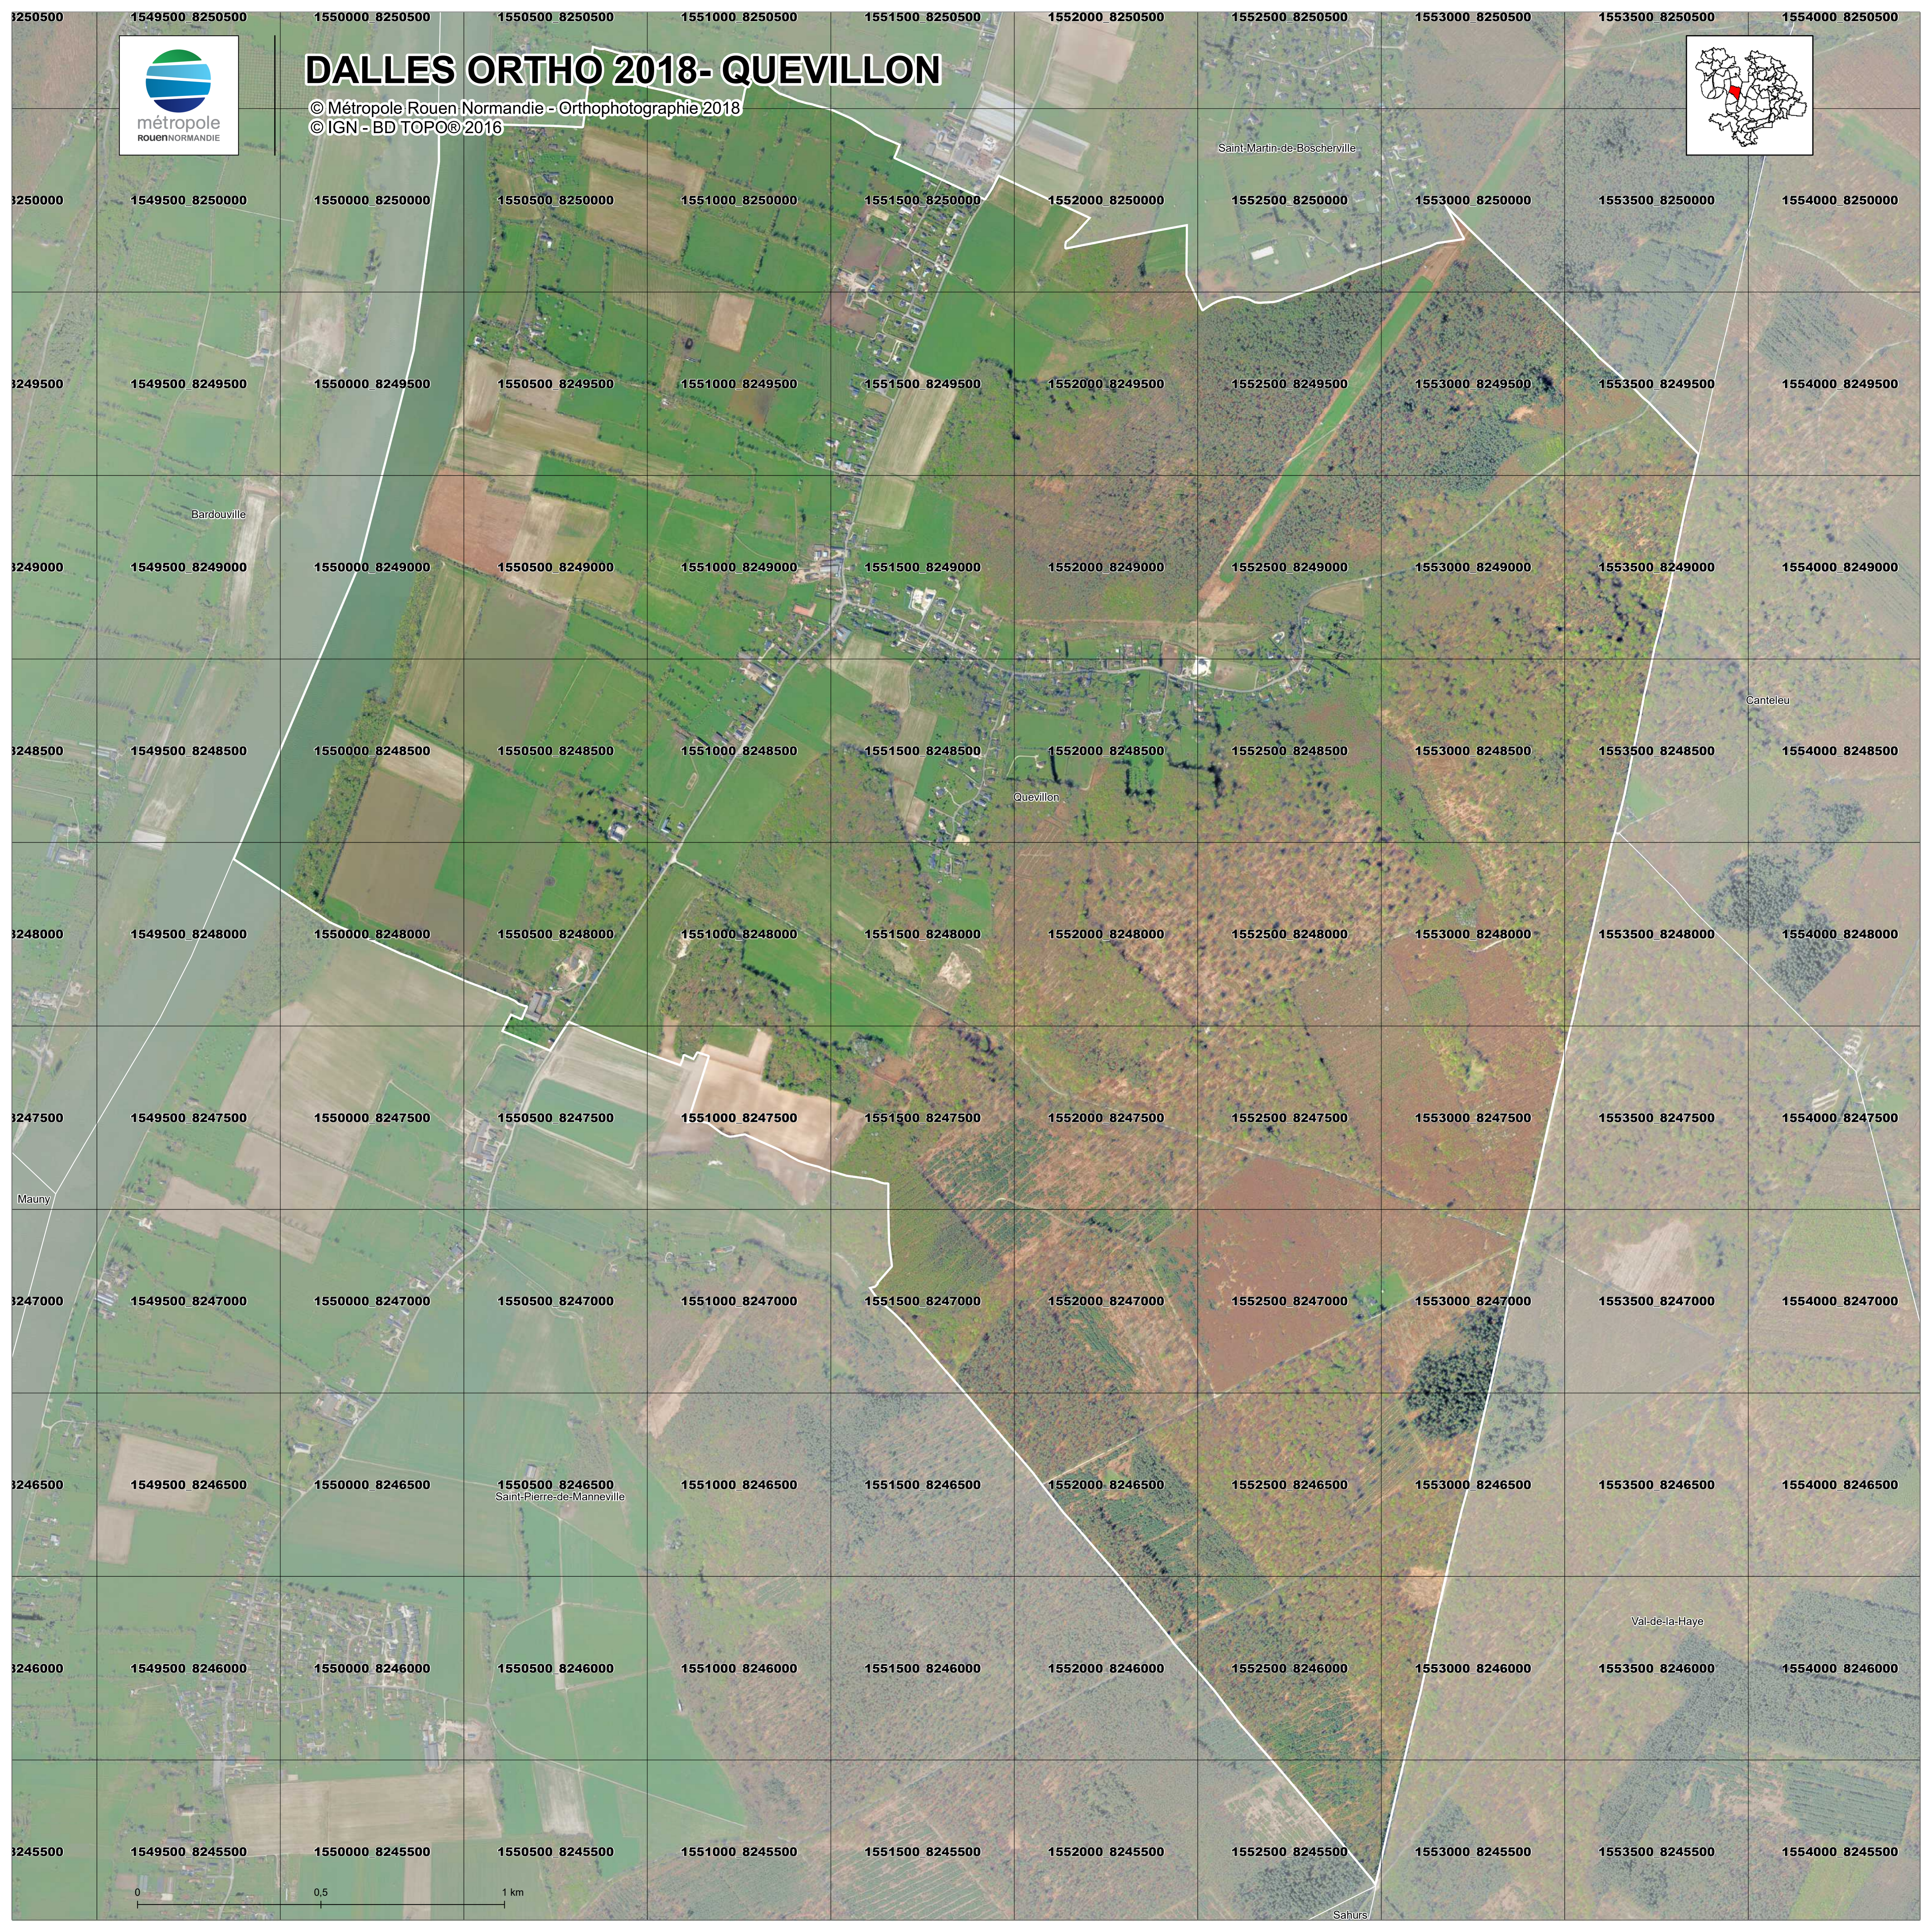

DALLES ORTHO 2018- QUEVILLON

© Métropole Rouen Normandie - Orthophotographie 2018
© IGN - BD TOPO® 2016

0 0,5 1 km