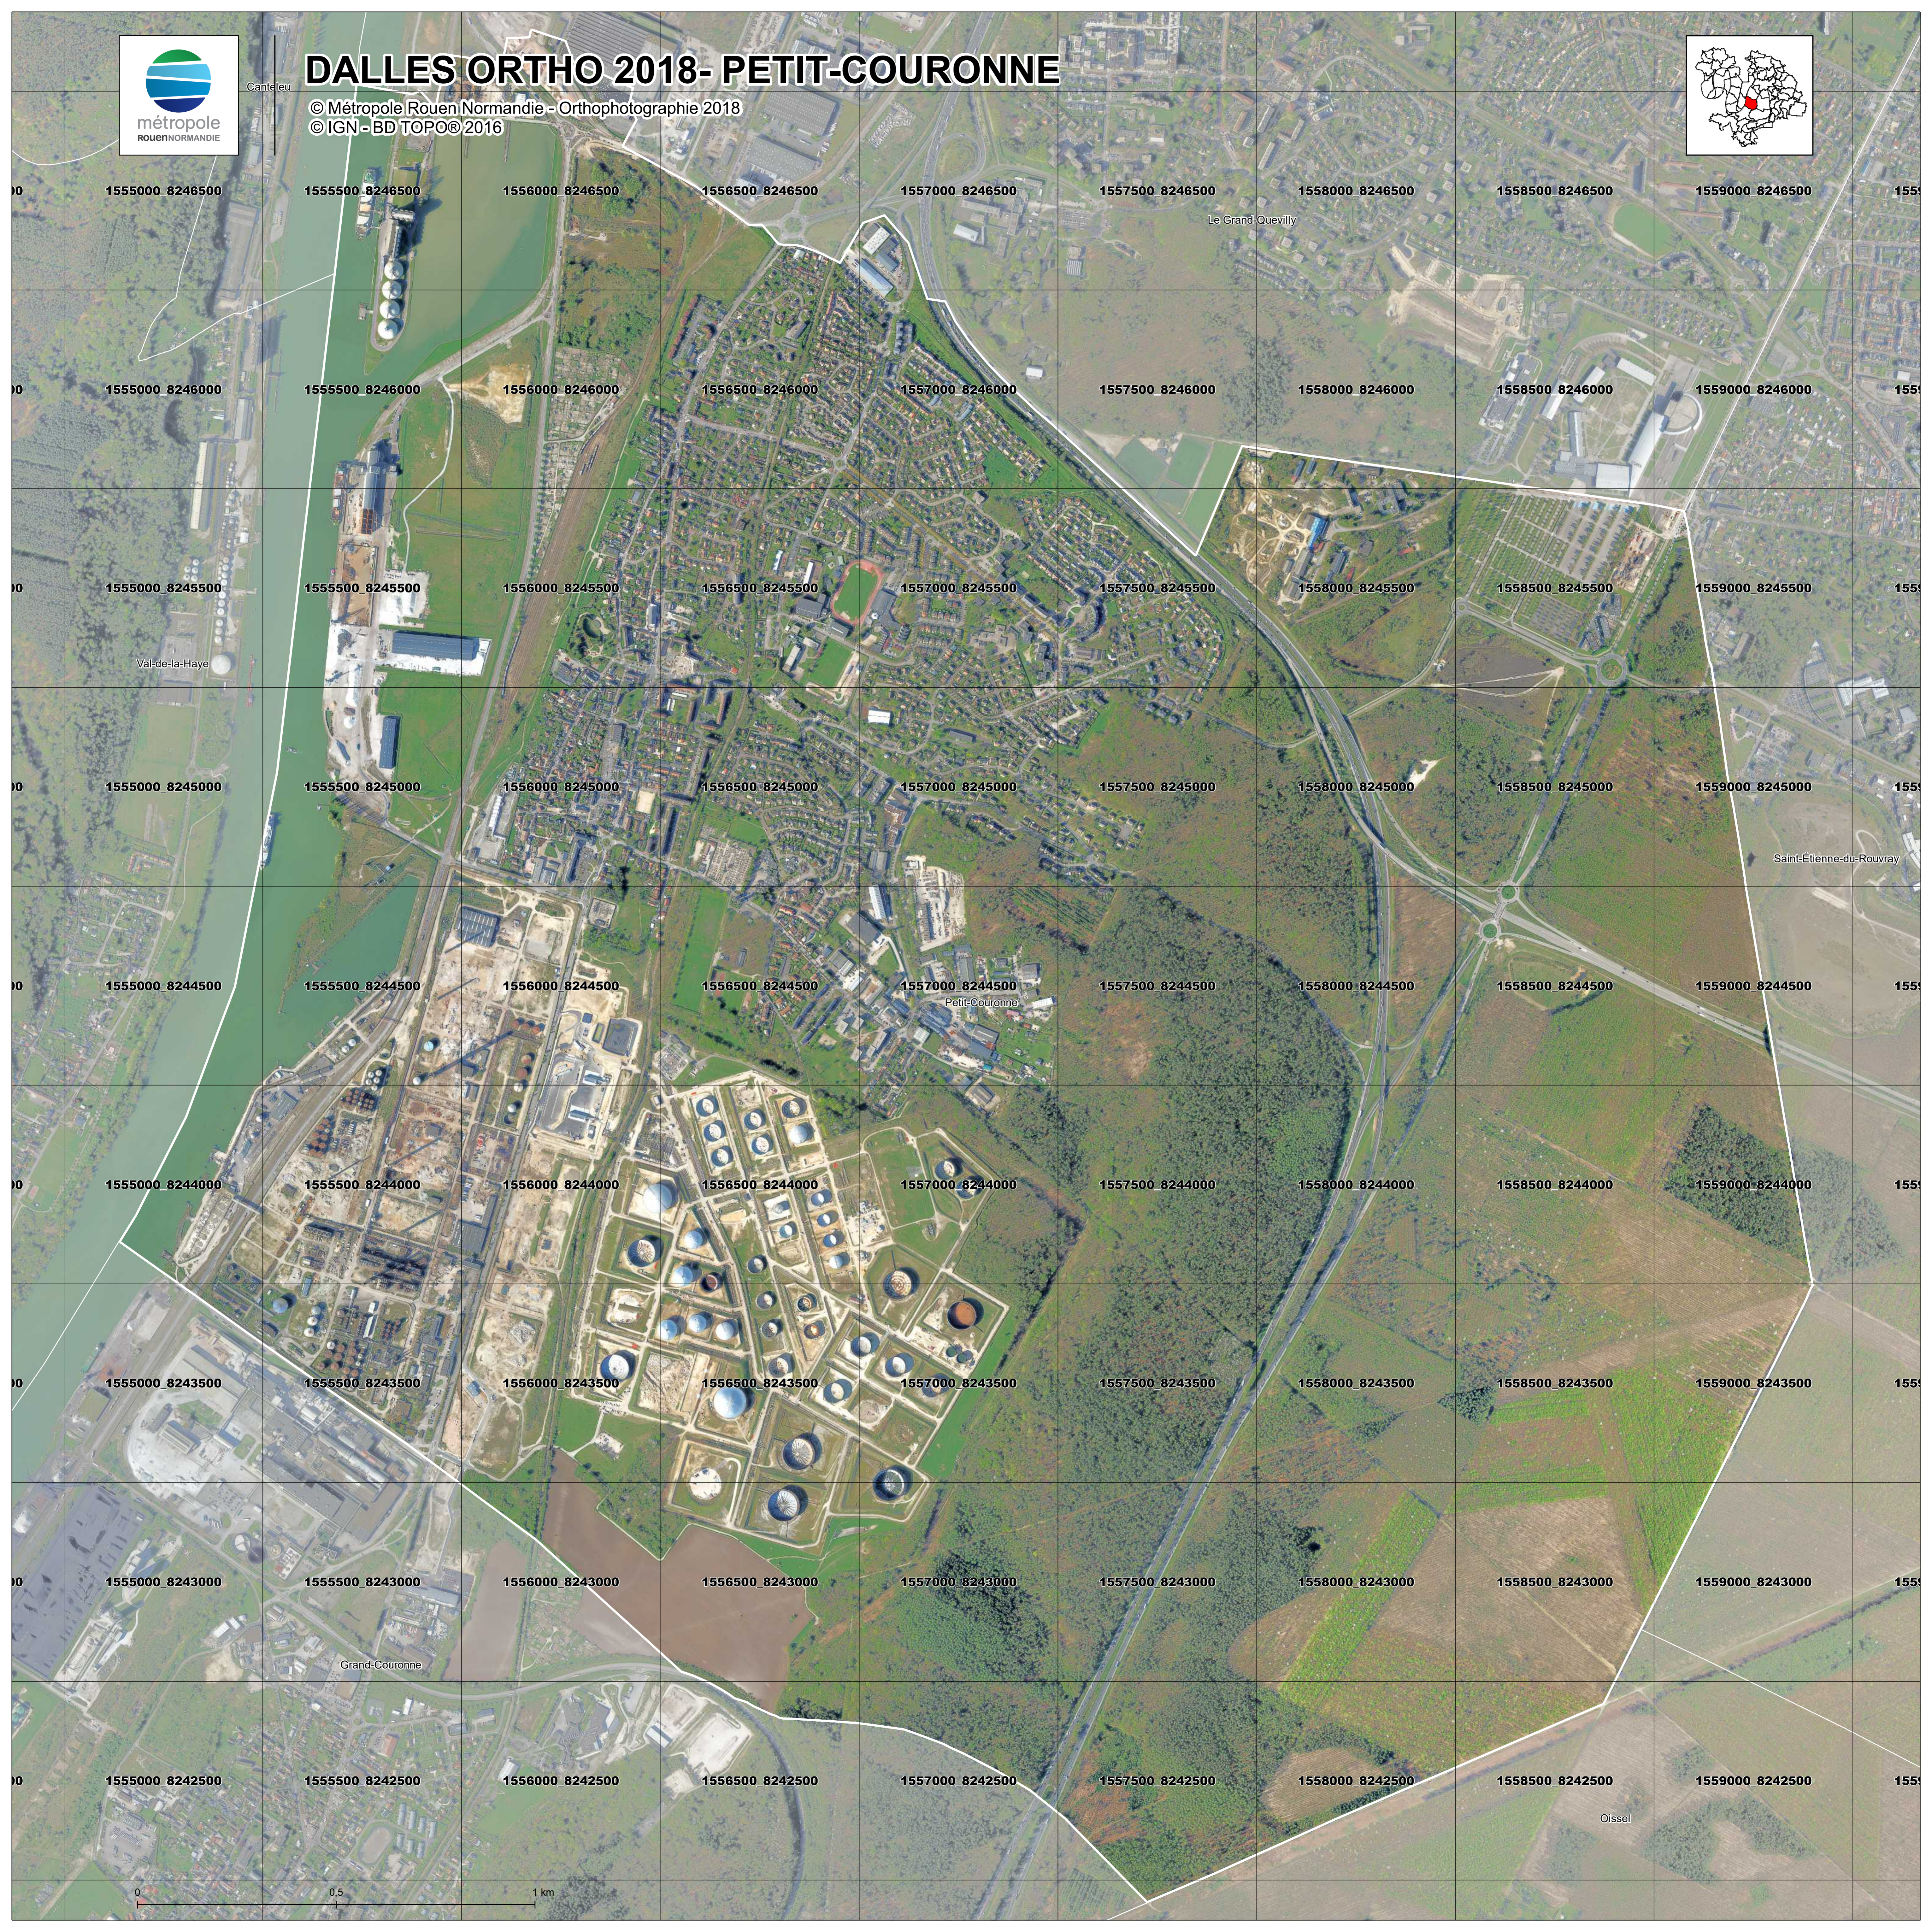

# DALLES ORTHO 2018- PETIT-COURONNE

© Métropole Rouen Normandie - Orthophotographie 2018  
© IGN - BD TOPO® 2016

1555000 8246500 1555500 8246500 1556000 8246500 1556500 8246500 1557000 8246500 1557500 8246500 1558000 8246500 1558500 8246500 1559000 8246500 1559500 8246500

1555000 8246000 1555500 8246000 1556000 8246000 1556500 8246000 1557000 8246000 1557500 8246000 1558000 8246000 1558500 8246000 1559000 8246000 1559500 8246000

1555000 8245500 1555500 8245500 1556000 8245500 1556500 8245500 1557000 8245500 1557500 8245500 1558000 8245500 1558500 8245500 1559000 8245500 1559500 8245500

1555000 8245000 1555500 8245000 1556000 8245000 1556500 8245000 1557000 8245000 1557500 8245000 1558000 8245000 1558500 8245000 1559000 8245000 1559500 8245000

1555000 8244500 1555500 8244500 1556000 8244500 1556500 8244500 1557000 8244500 1557500 8244500 1558000 8244500 1558500 8244500 1559000 8244500 1559500 8244500

0 0.5 1 km

Canteleu

Le Grand-Quevilly

Val-de-la-Haye

Petit-Couronne

Saint-Étienne-du-Rouvray

Grand-Couronne

Oissel