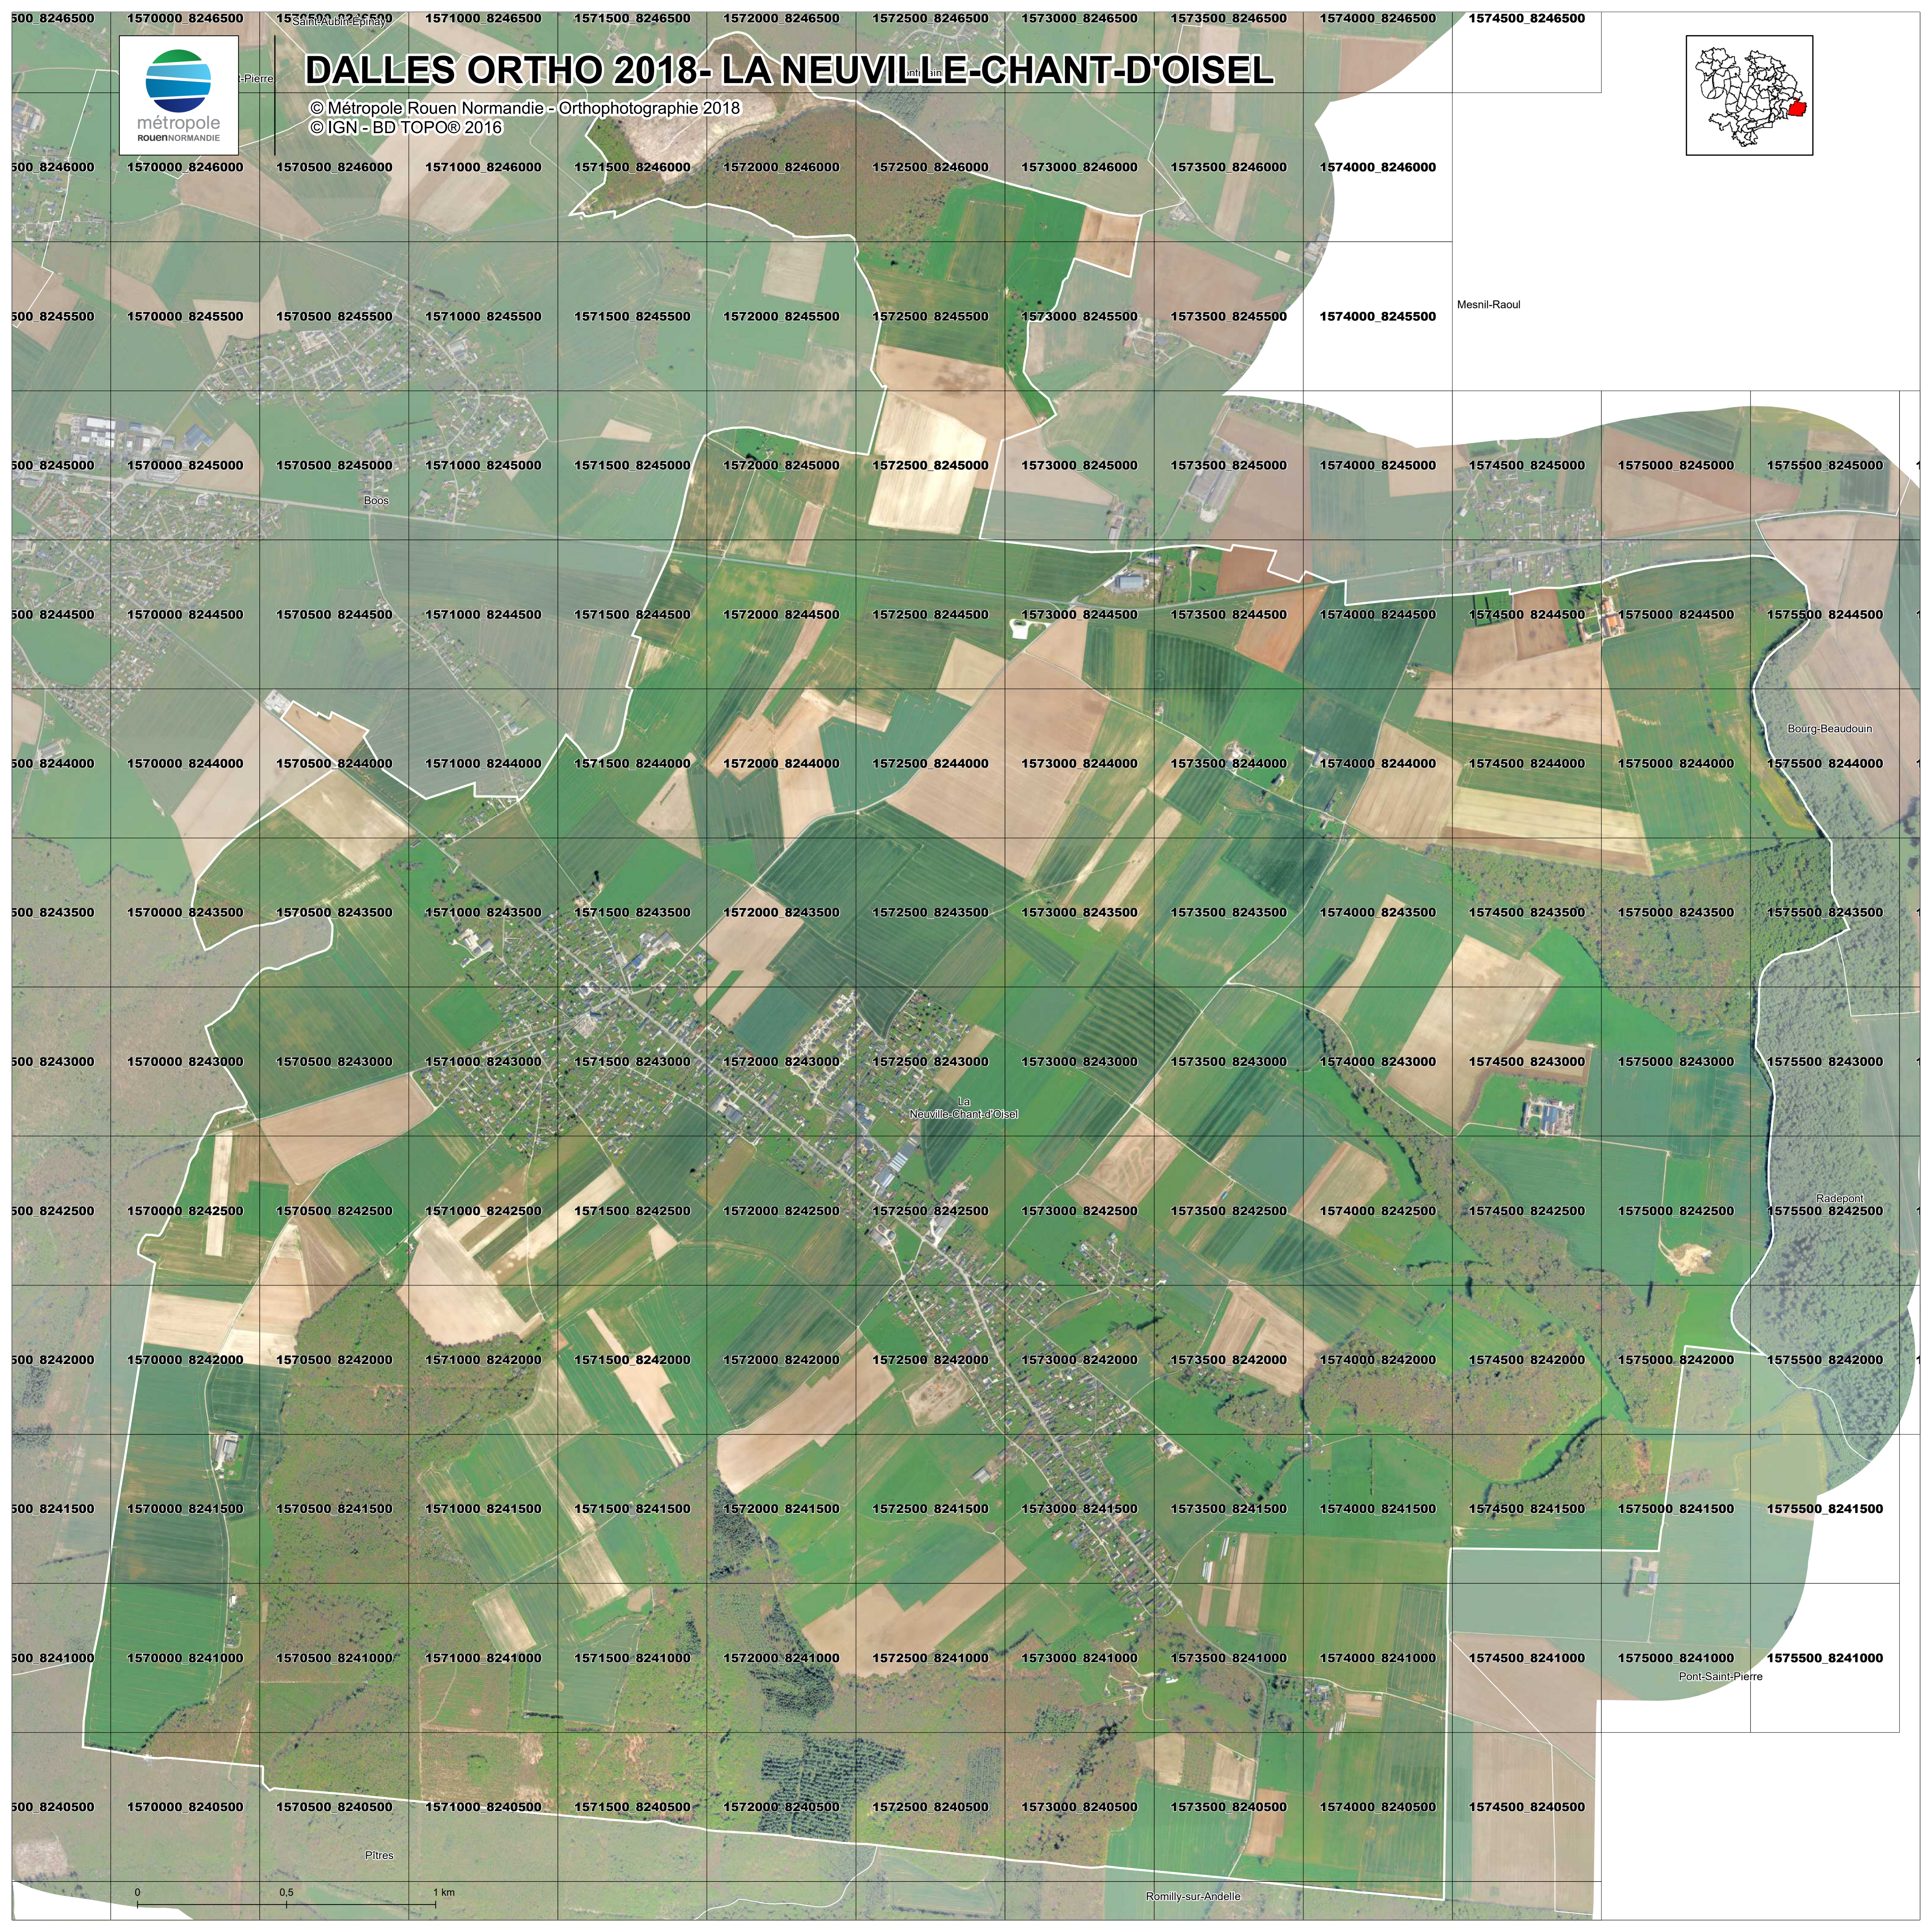

DALLES ORTHO 2018- LA NEUVILLE-CHANT-D'OISEL

© Métropole Rouen Normandie - Orthophotographie 2018
© IGN - BD TOPO® 2016

0 0,5 1 km

Romilly-sur-Andelle