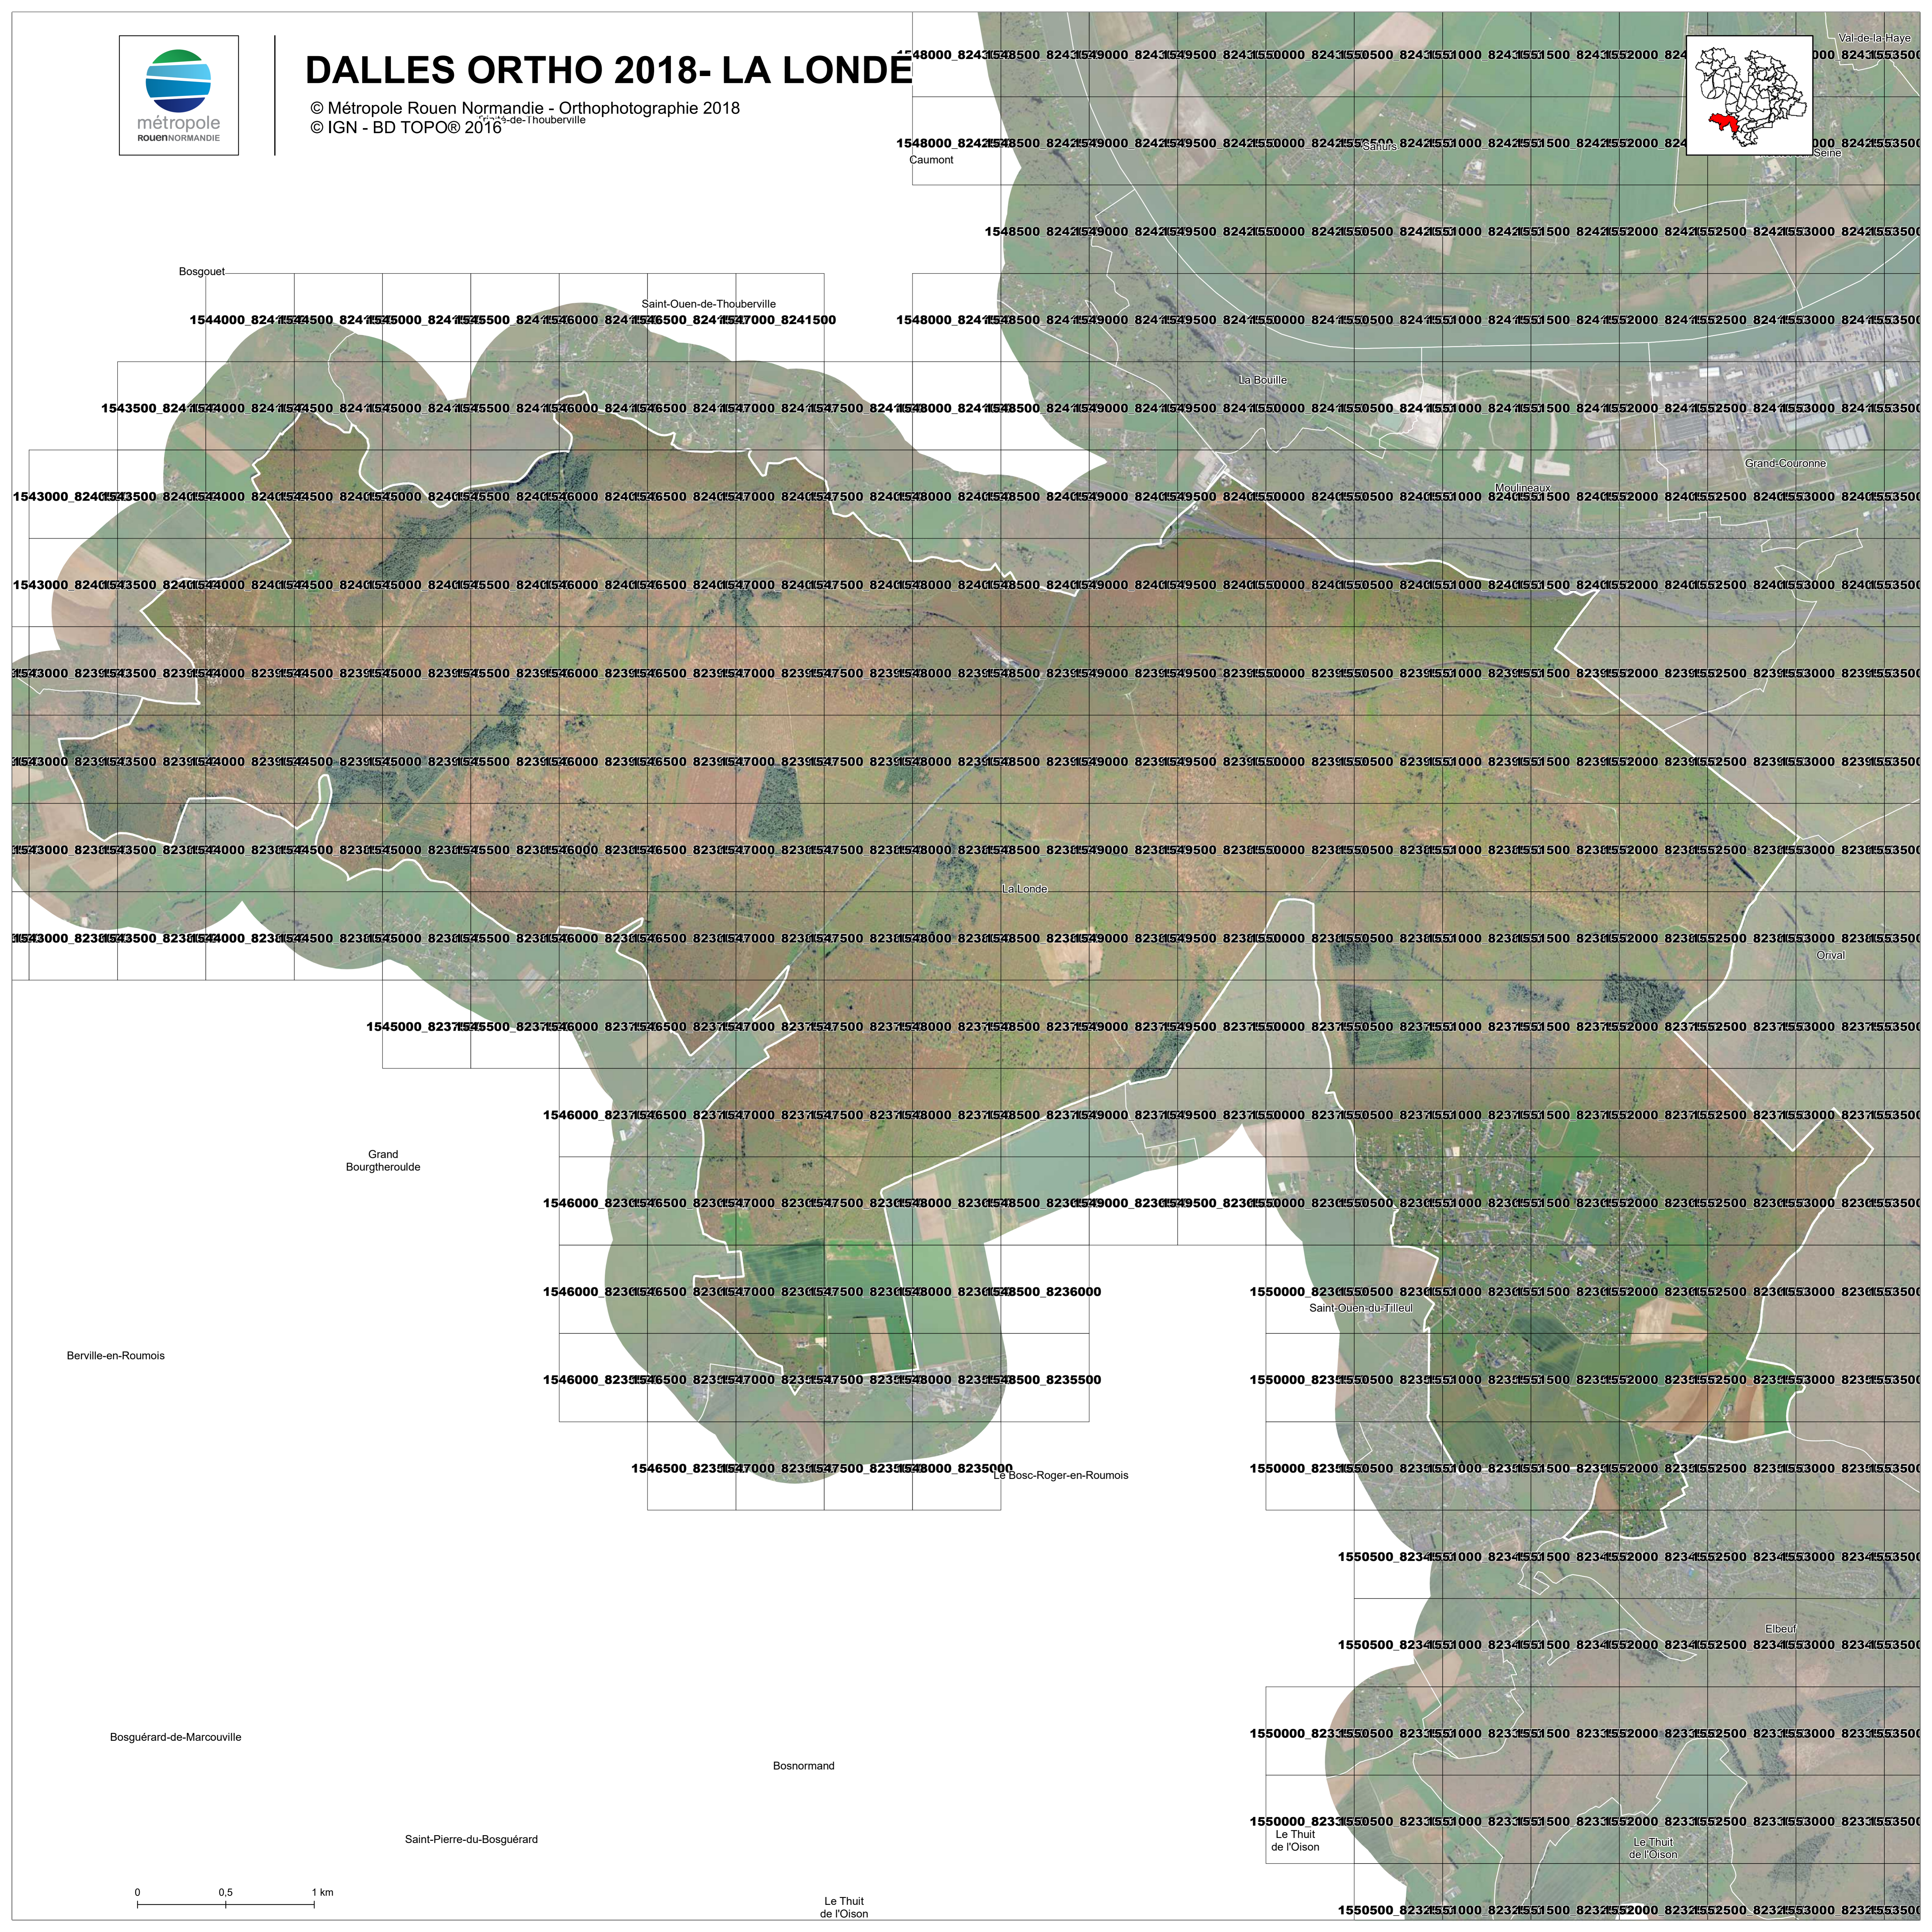

DALLES ORTHO 2018- LA LONDE

© Métropole Rouen Normandie - Orthophotographie 2018
© IGN - BD TOPO® 2016

Bosguet

Saint-Ouen-de-Thouberville

Caumont

La Bouille

Moulineux

Grand-Couronne

La Londe

Orival

Grand Bourgheroulde

Berville-en-Roumois

Saint-Ouen-du-Tilleul

Le Bosc-Roger-en-Roumois

Bosguérard-de-Marcouville

Bosnormand

Saint-Pierre-du-Bosguérard

Elbeuf

Le Thuit de l'Oison

Le Thuit de l'Oison

Le Thuit de l'Oison

1550500 8231551000 8231551500 8231552000 8231552500 8231553000 8231553500