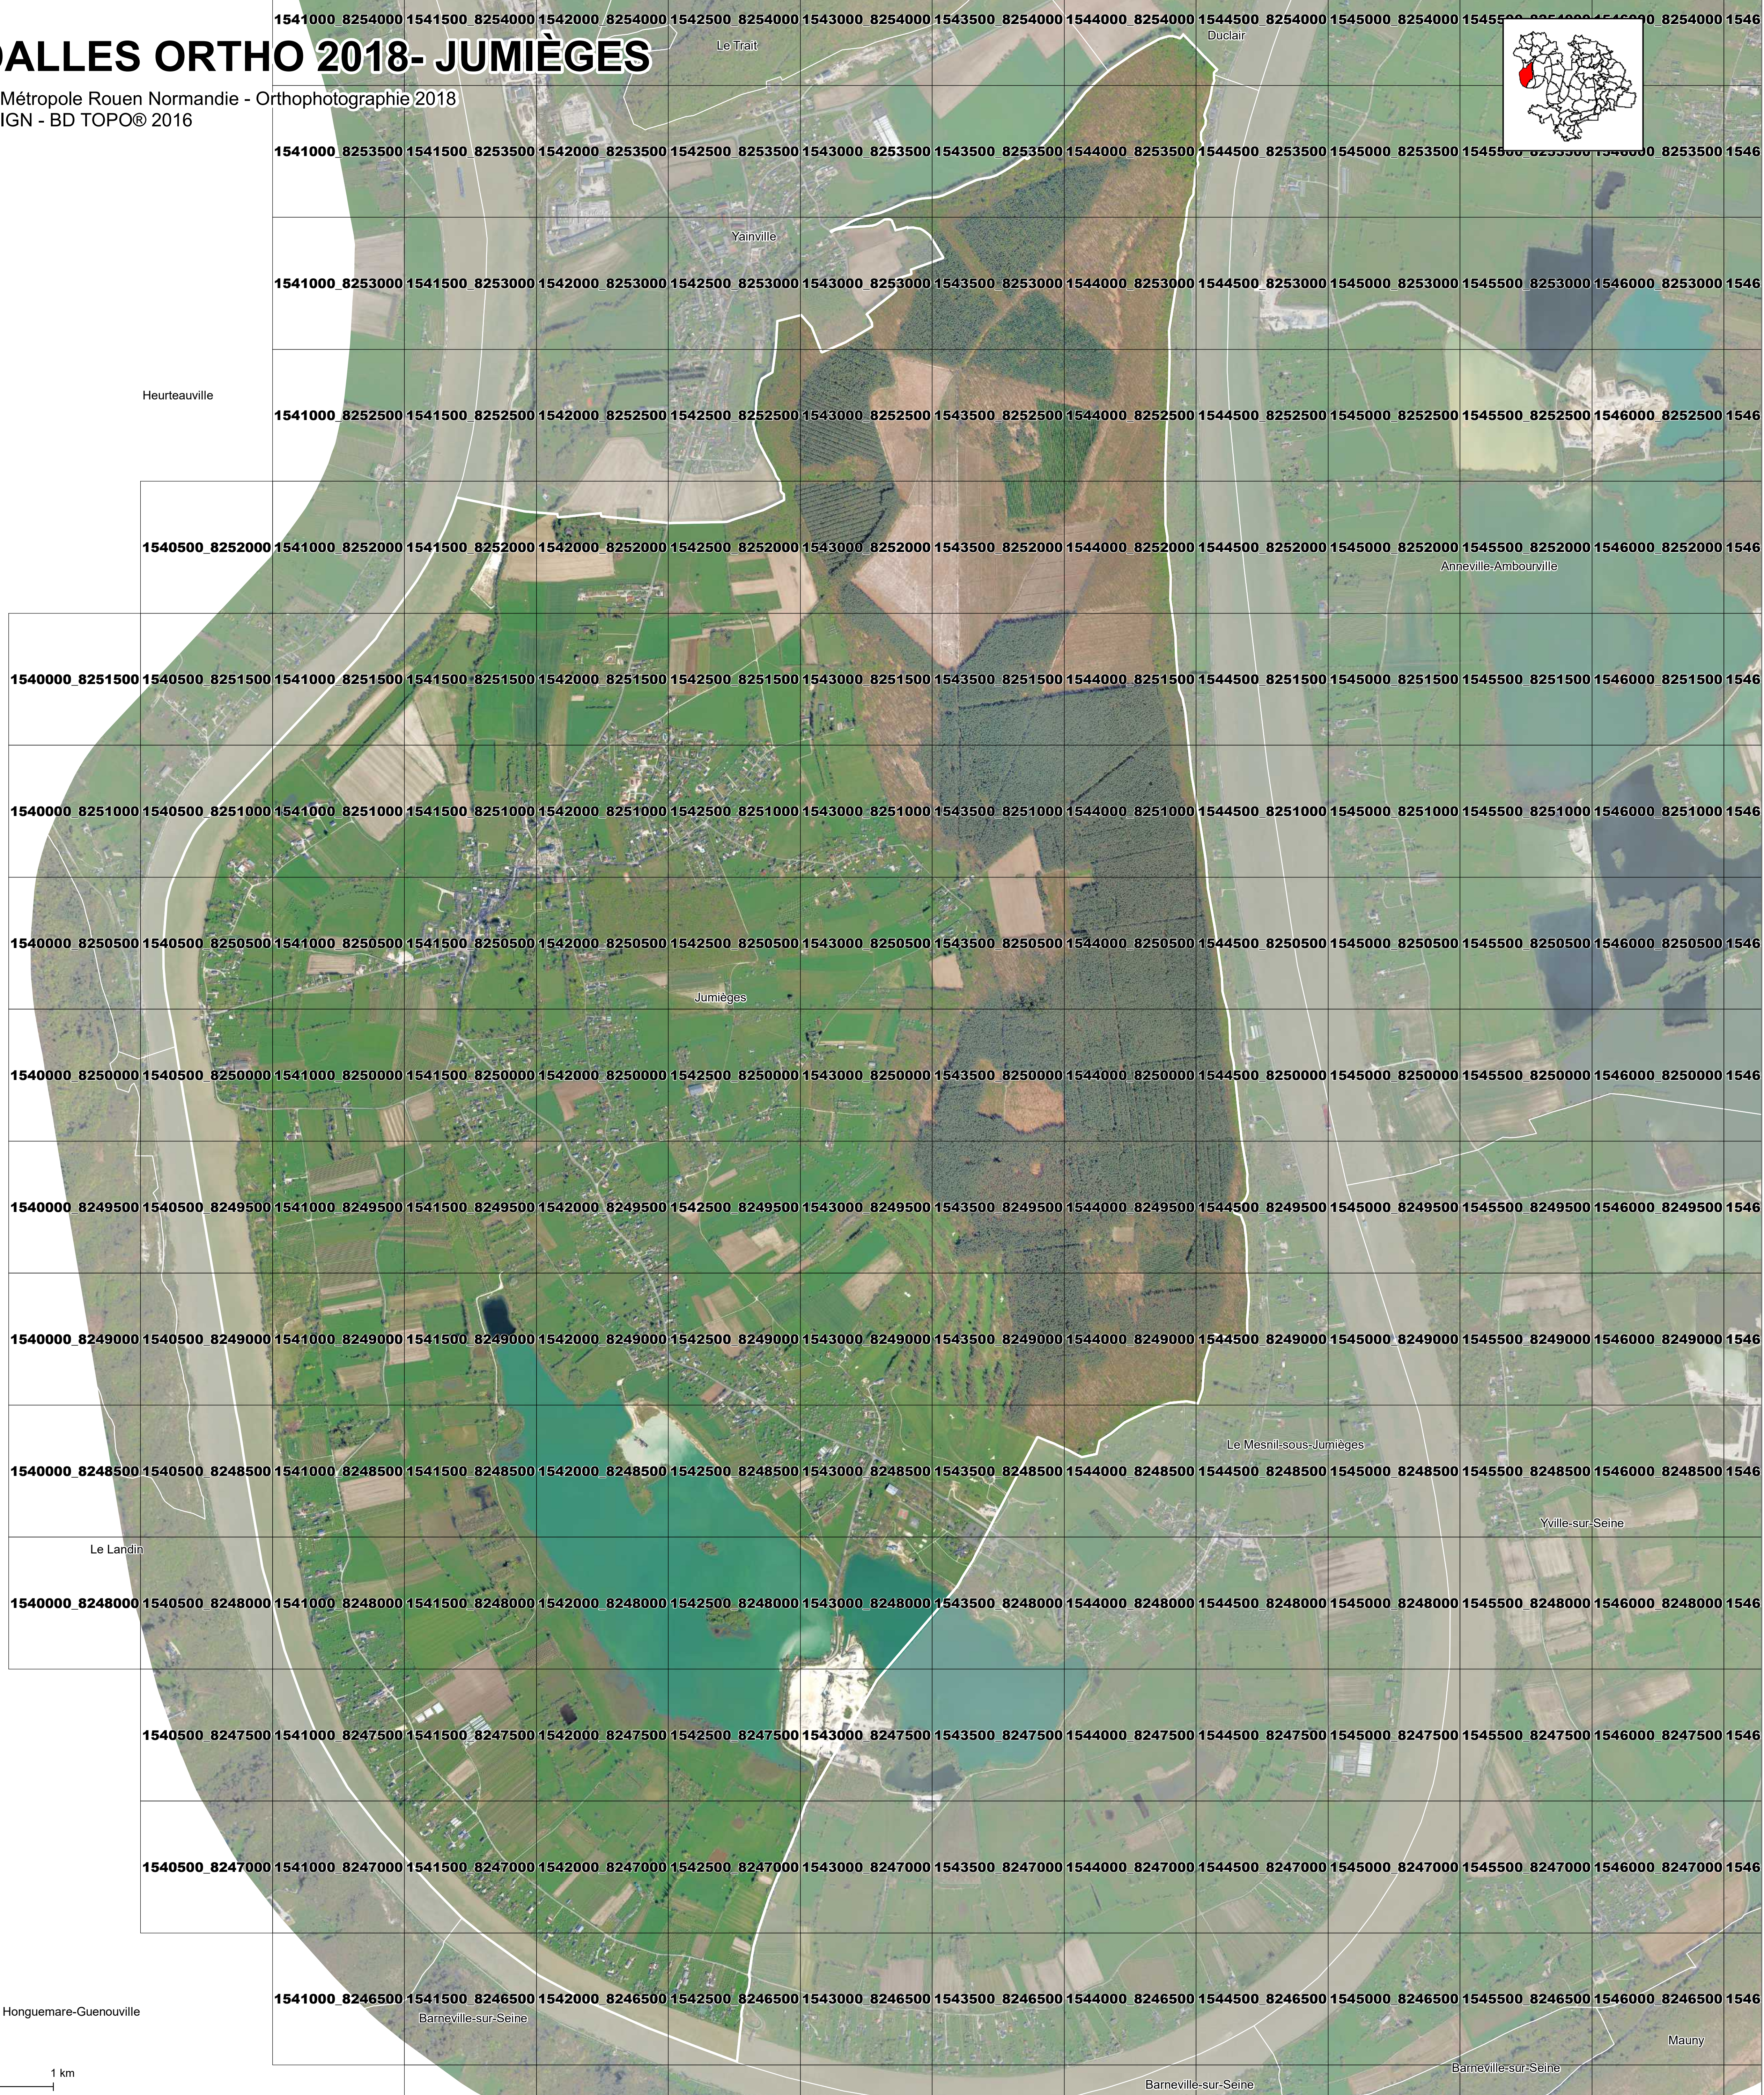

# DALLES ORTHO 2018- JUMIÈGES

© Métropole Rouen Normandie - Orthophotographie 2018  
© IGN - BD TOPO® 2016

Honguemare-Guenouville

Barneville-sur-Seine

Barneville-sur-Seine

Barneville-sur-Seine

Mauny

Arelaune-en-Seine

Heurteauville

Jumièges

Yainville

Le Mesnil-sous-Jumièges

Yville-sur-Seine

Hauville

Hauville

Le Landin