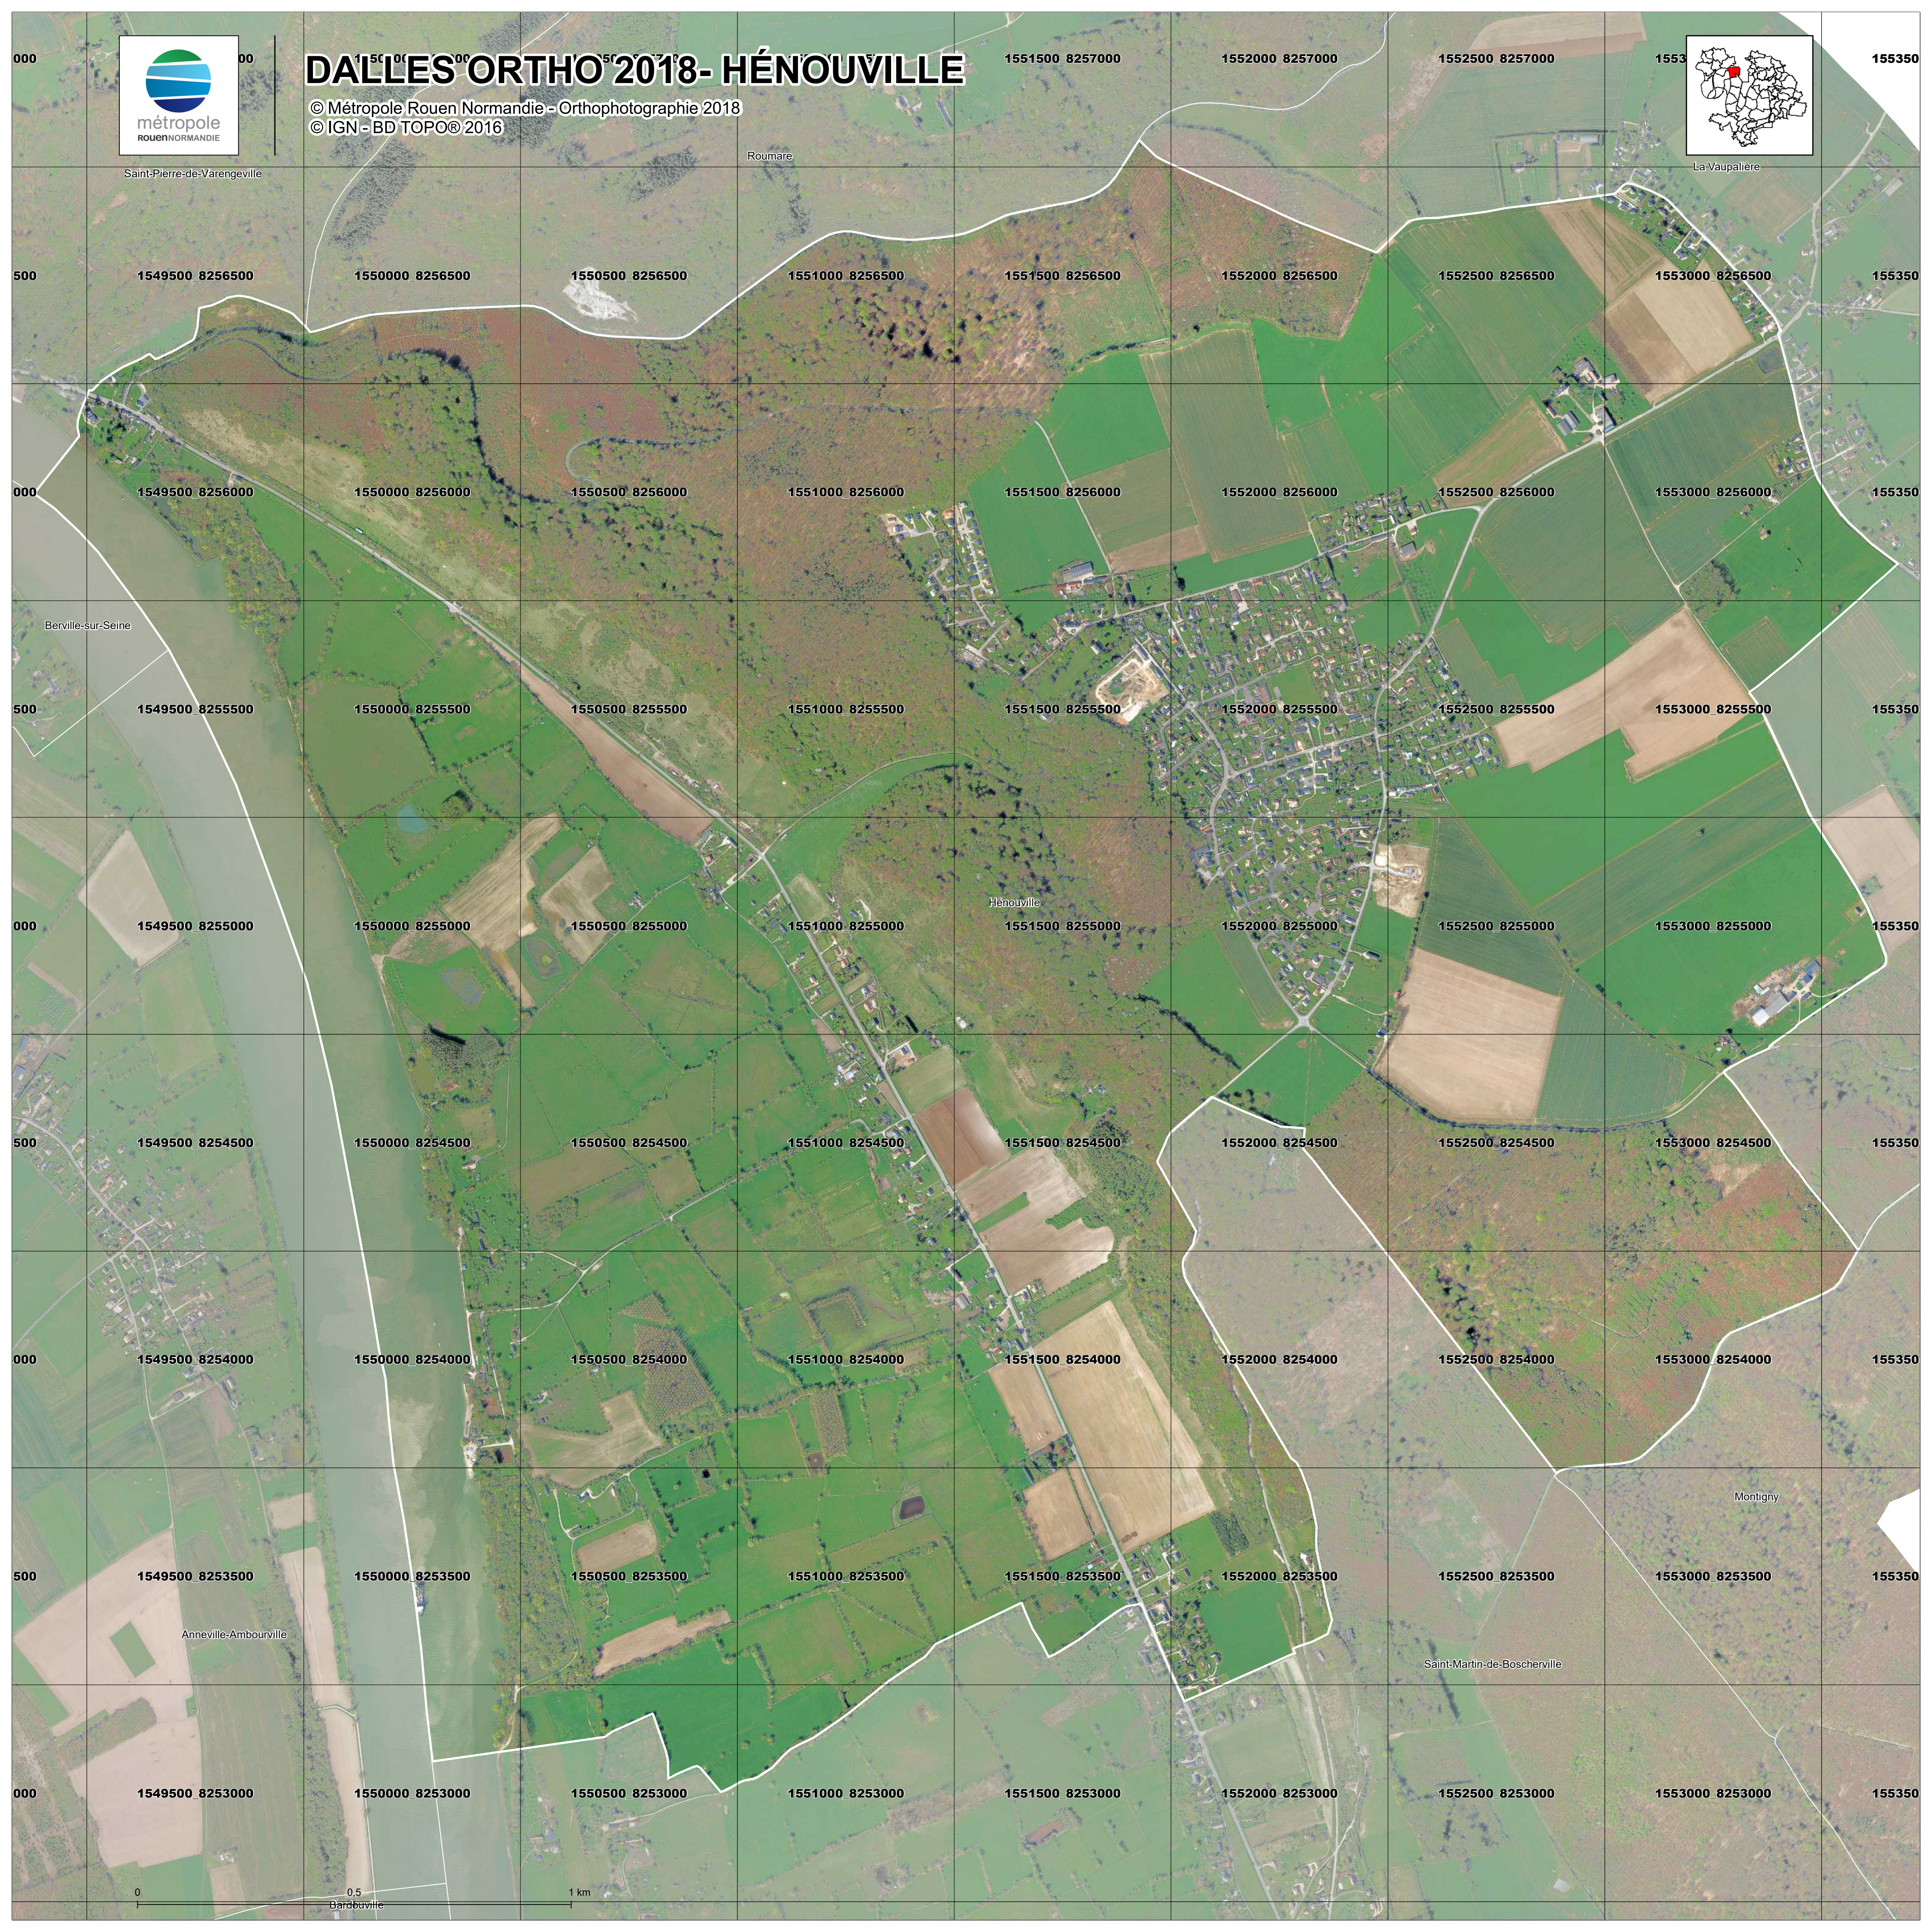

# DALLES ORTHO 2018- HÉNOUVILLE

© Métropole Rouen Normandie - Orthophotographie 2018  
© IGN - BD TOPO® 2016

Saint-Pierre-de-Varengeville

Roumare

La Vaupalière

Berville-sur-Seine

Hérouville

Montigny

Anneville-Ambourville

Saint-Martin-de-Boscherville

Barbuville