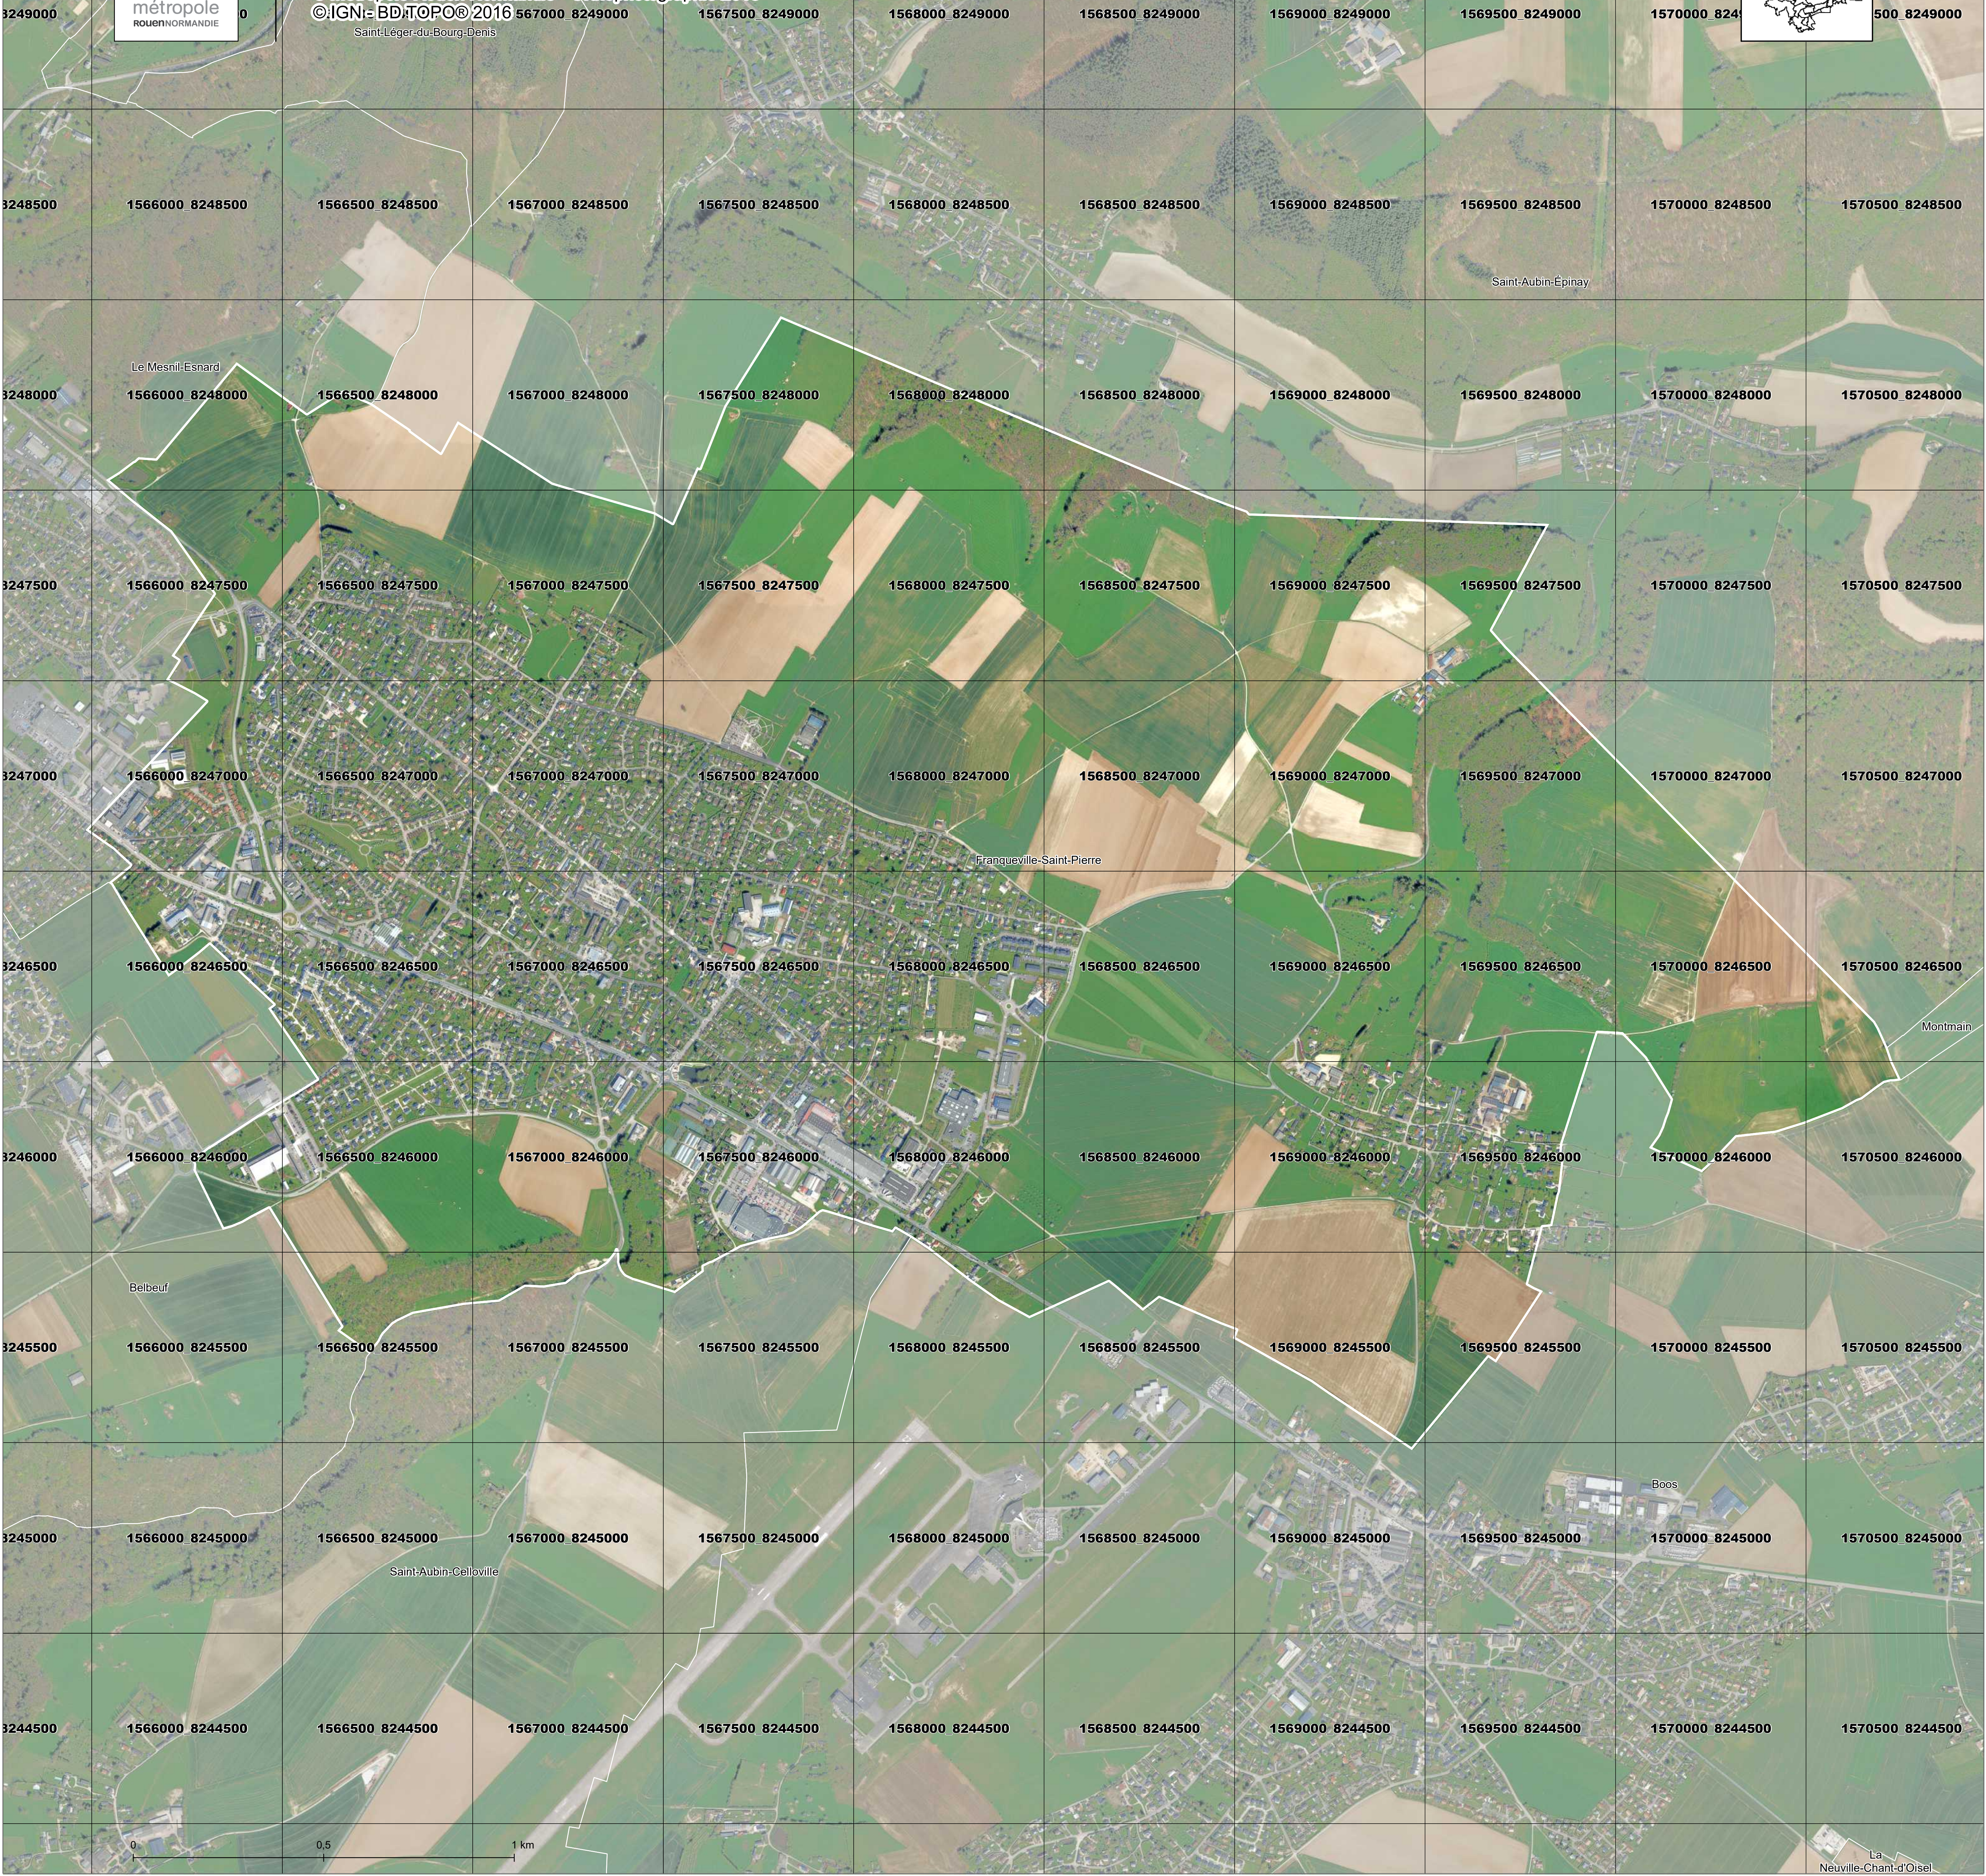

# DALLES ORTHO 2018- FRANQUEVILLE-SAINT-PIERRE

© Métropole Rouen Normandie - Orthophotographie 2018  
© IGN - BD TOPO © 2016

Le Mesnil-Esnard

Saint-Aubin-Epinay

Franqueville-Saint-Pierre

Montmain

Belbeuf

Boos

Saint-Aubin-Celloville

La Neuville-Chant-d'Oisel