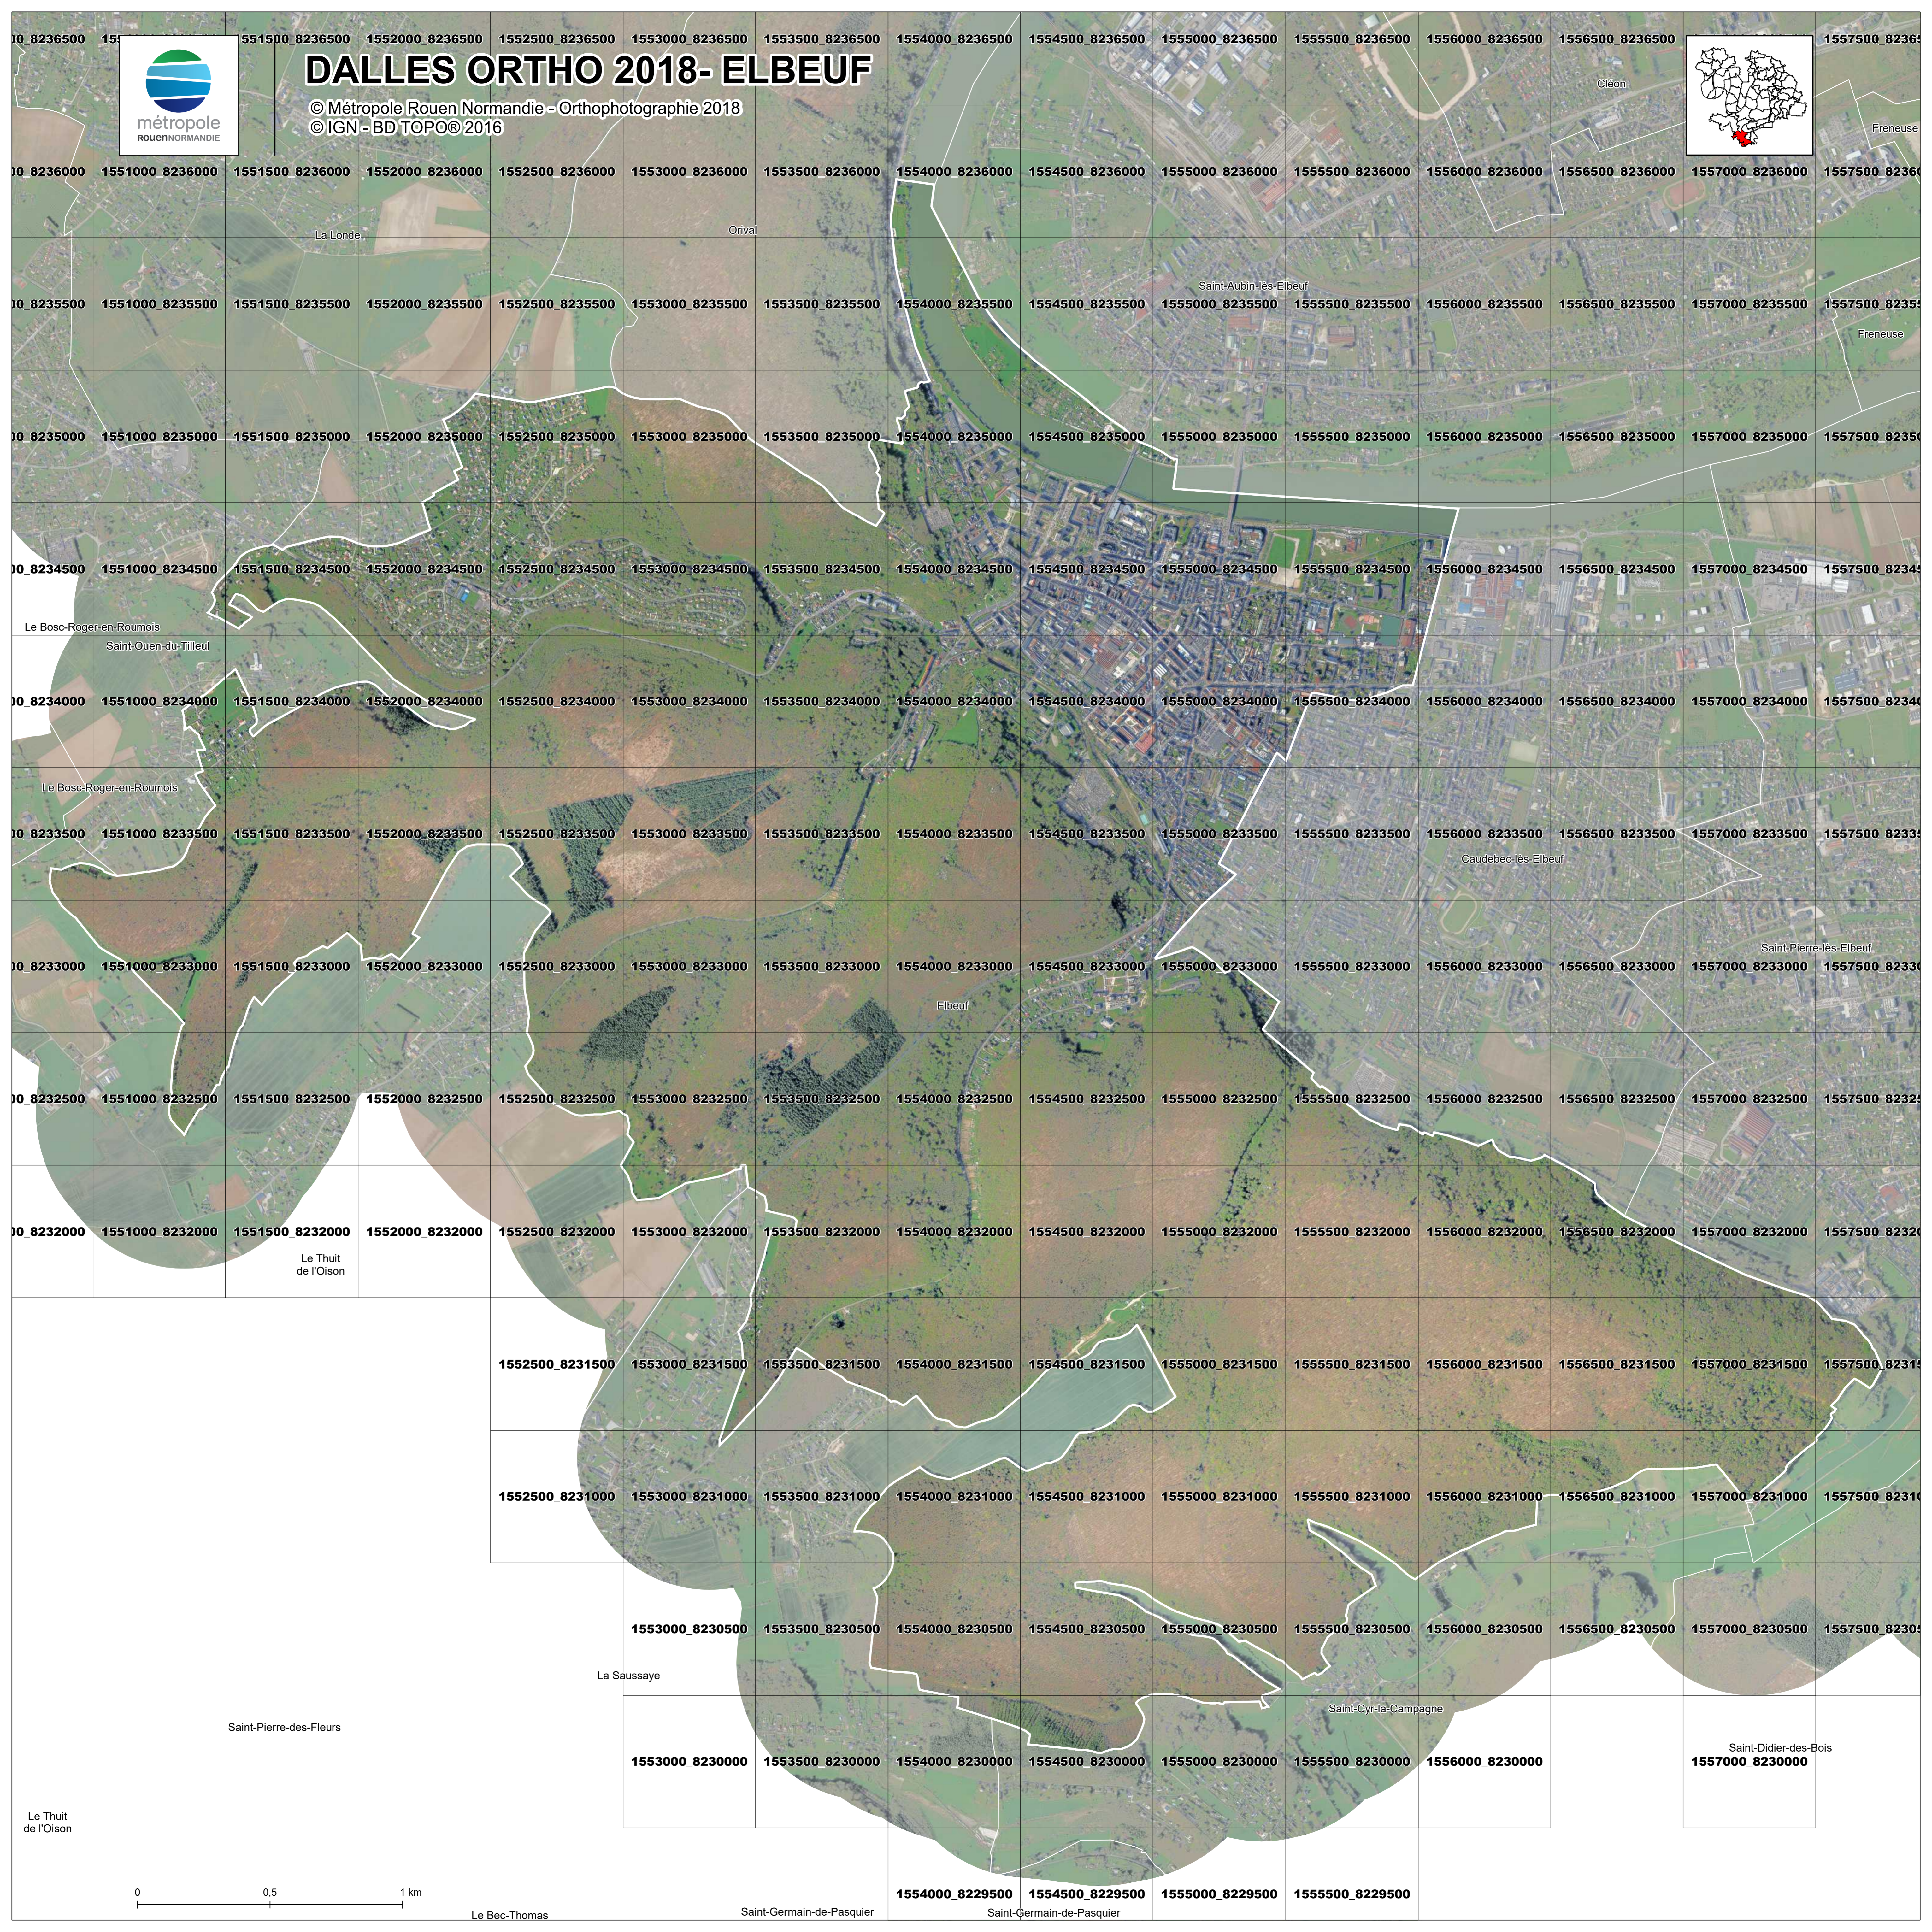

DALLES ORTHO 2018- ELBEUF

© Métropole Rouen Normandie - Orthophotographie 2018
© IGN - BD TOPO® 2016

0 8236500 1551000 8236500 1551500 8236500 1552000 8236500 1552500 8236500 1553000 8236500 1553500 8236500 1554000 8236500 1554500 8236500 1555000 8236500 1555500 8236500 1556000 8236500 1556500 8236500 1557000 8236500 1557500 8236500

0 8236000 1551000 8236000 1551500 8236000 1552000 8236000 1552500 8236000 1553000 8236000 1553500 8236000 1554000 8236000 1554500 8236000 1555000 8236000 1555500 8236000 1556000 8236000 1556500 8236000 1557000 8236000 1557500 8236000

0 8235500 1551000 8235500 1551500 8235500 1552000 8235500 1552500 8235500 1553000 8235500 1553500 8235500 1554000 8235500 1554500 8235500 1555000 8235500 1555500 8235500 1556000 8235500 1556500 8235500 1557000 8235500 1557500 8235500