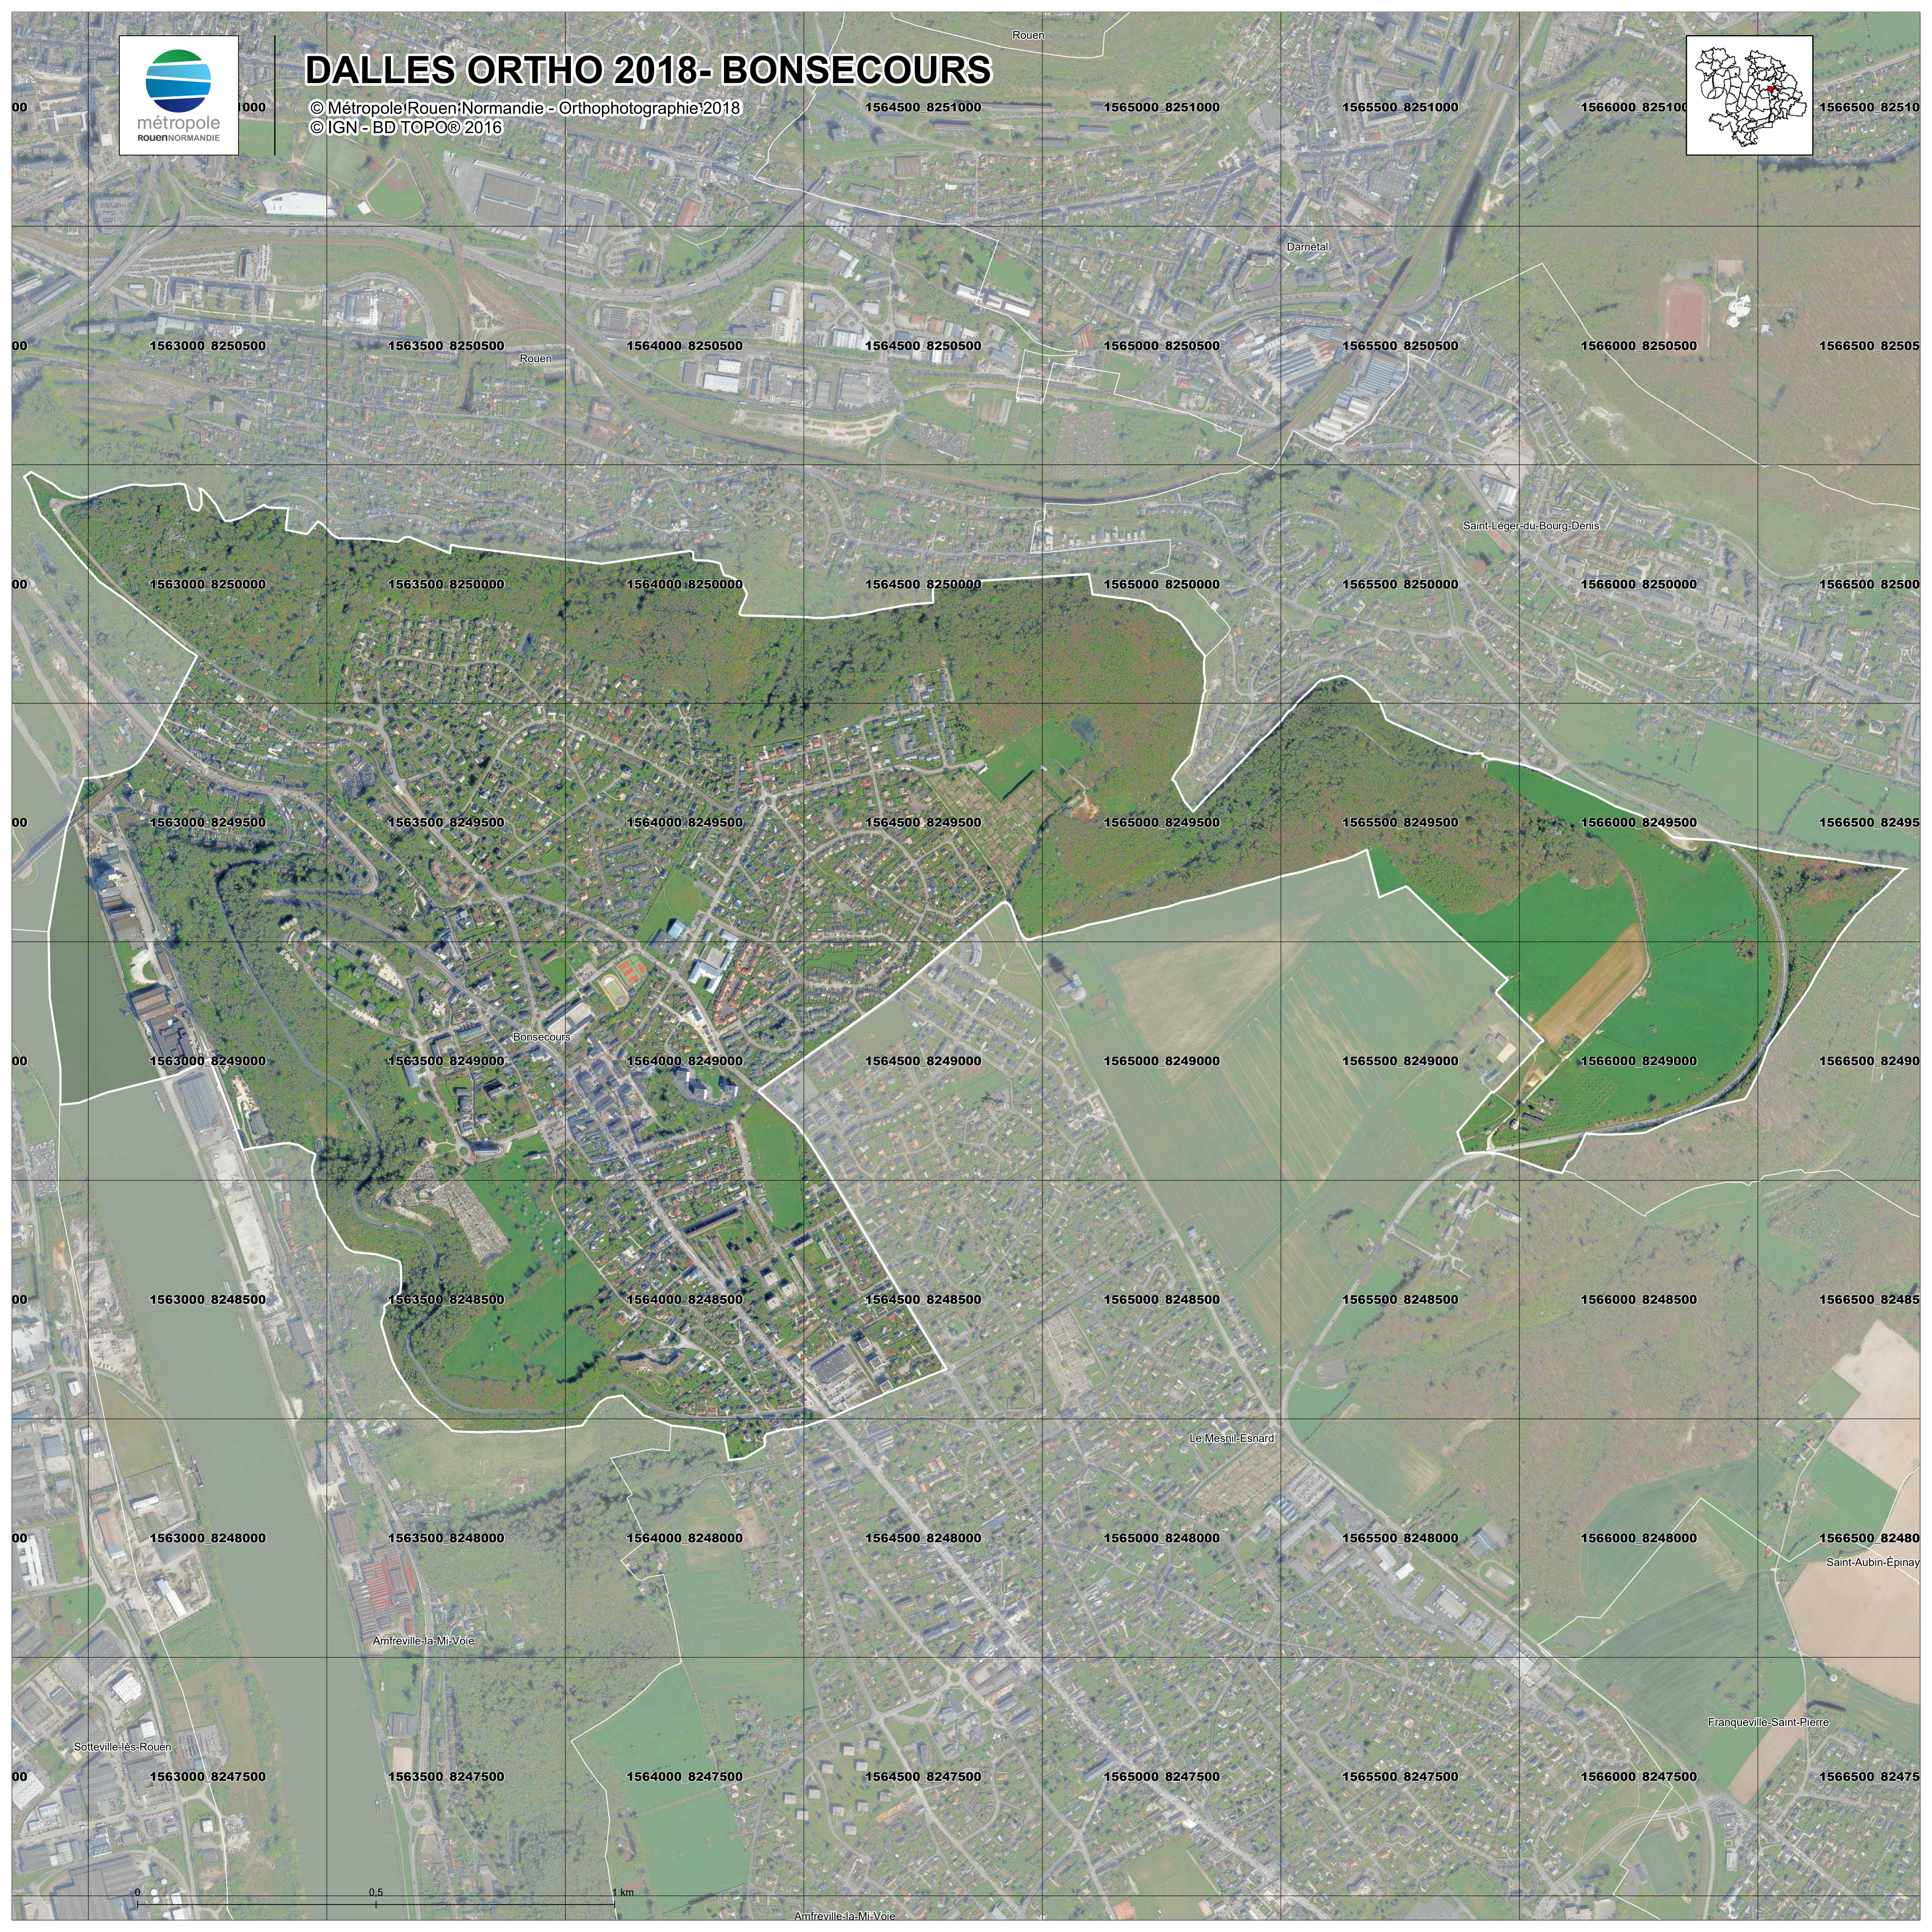

# DALLES ORTHO 2018- BONSECOURS

© Métropole Rouen Normandie - Orthophotographie 2018  
© IGN - BD TOPO® 2016

1563000 8250500

1563500 8250500

1564000 8250500

1564500 8250500

1565000 8250500

1565500 8250500