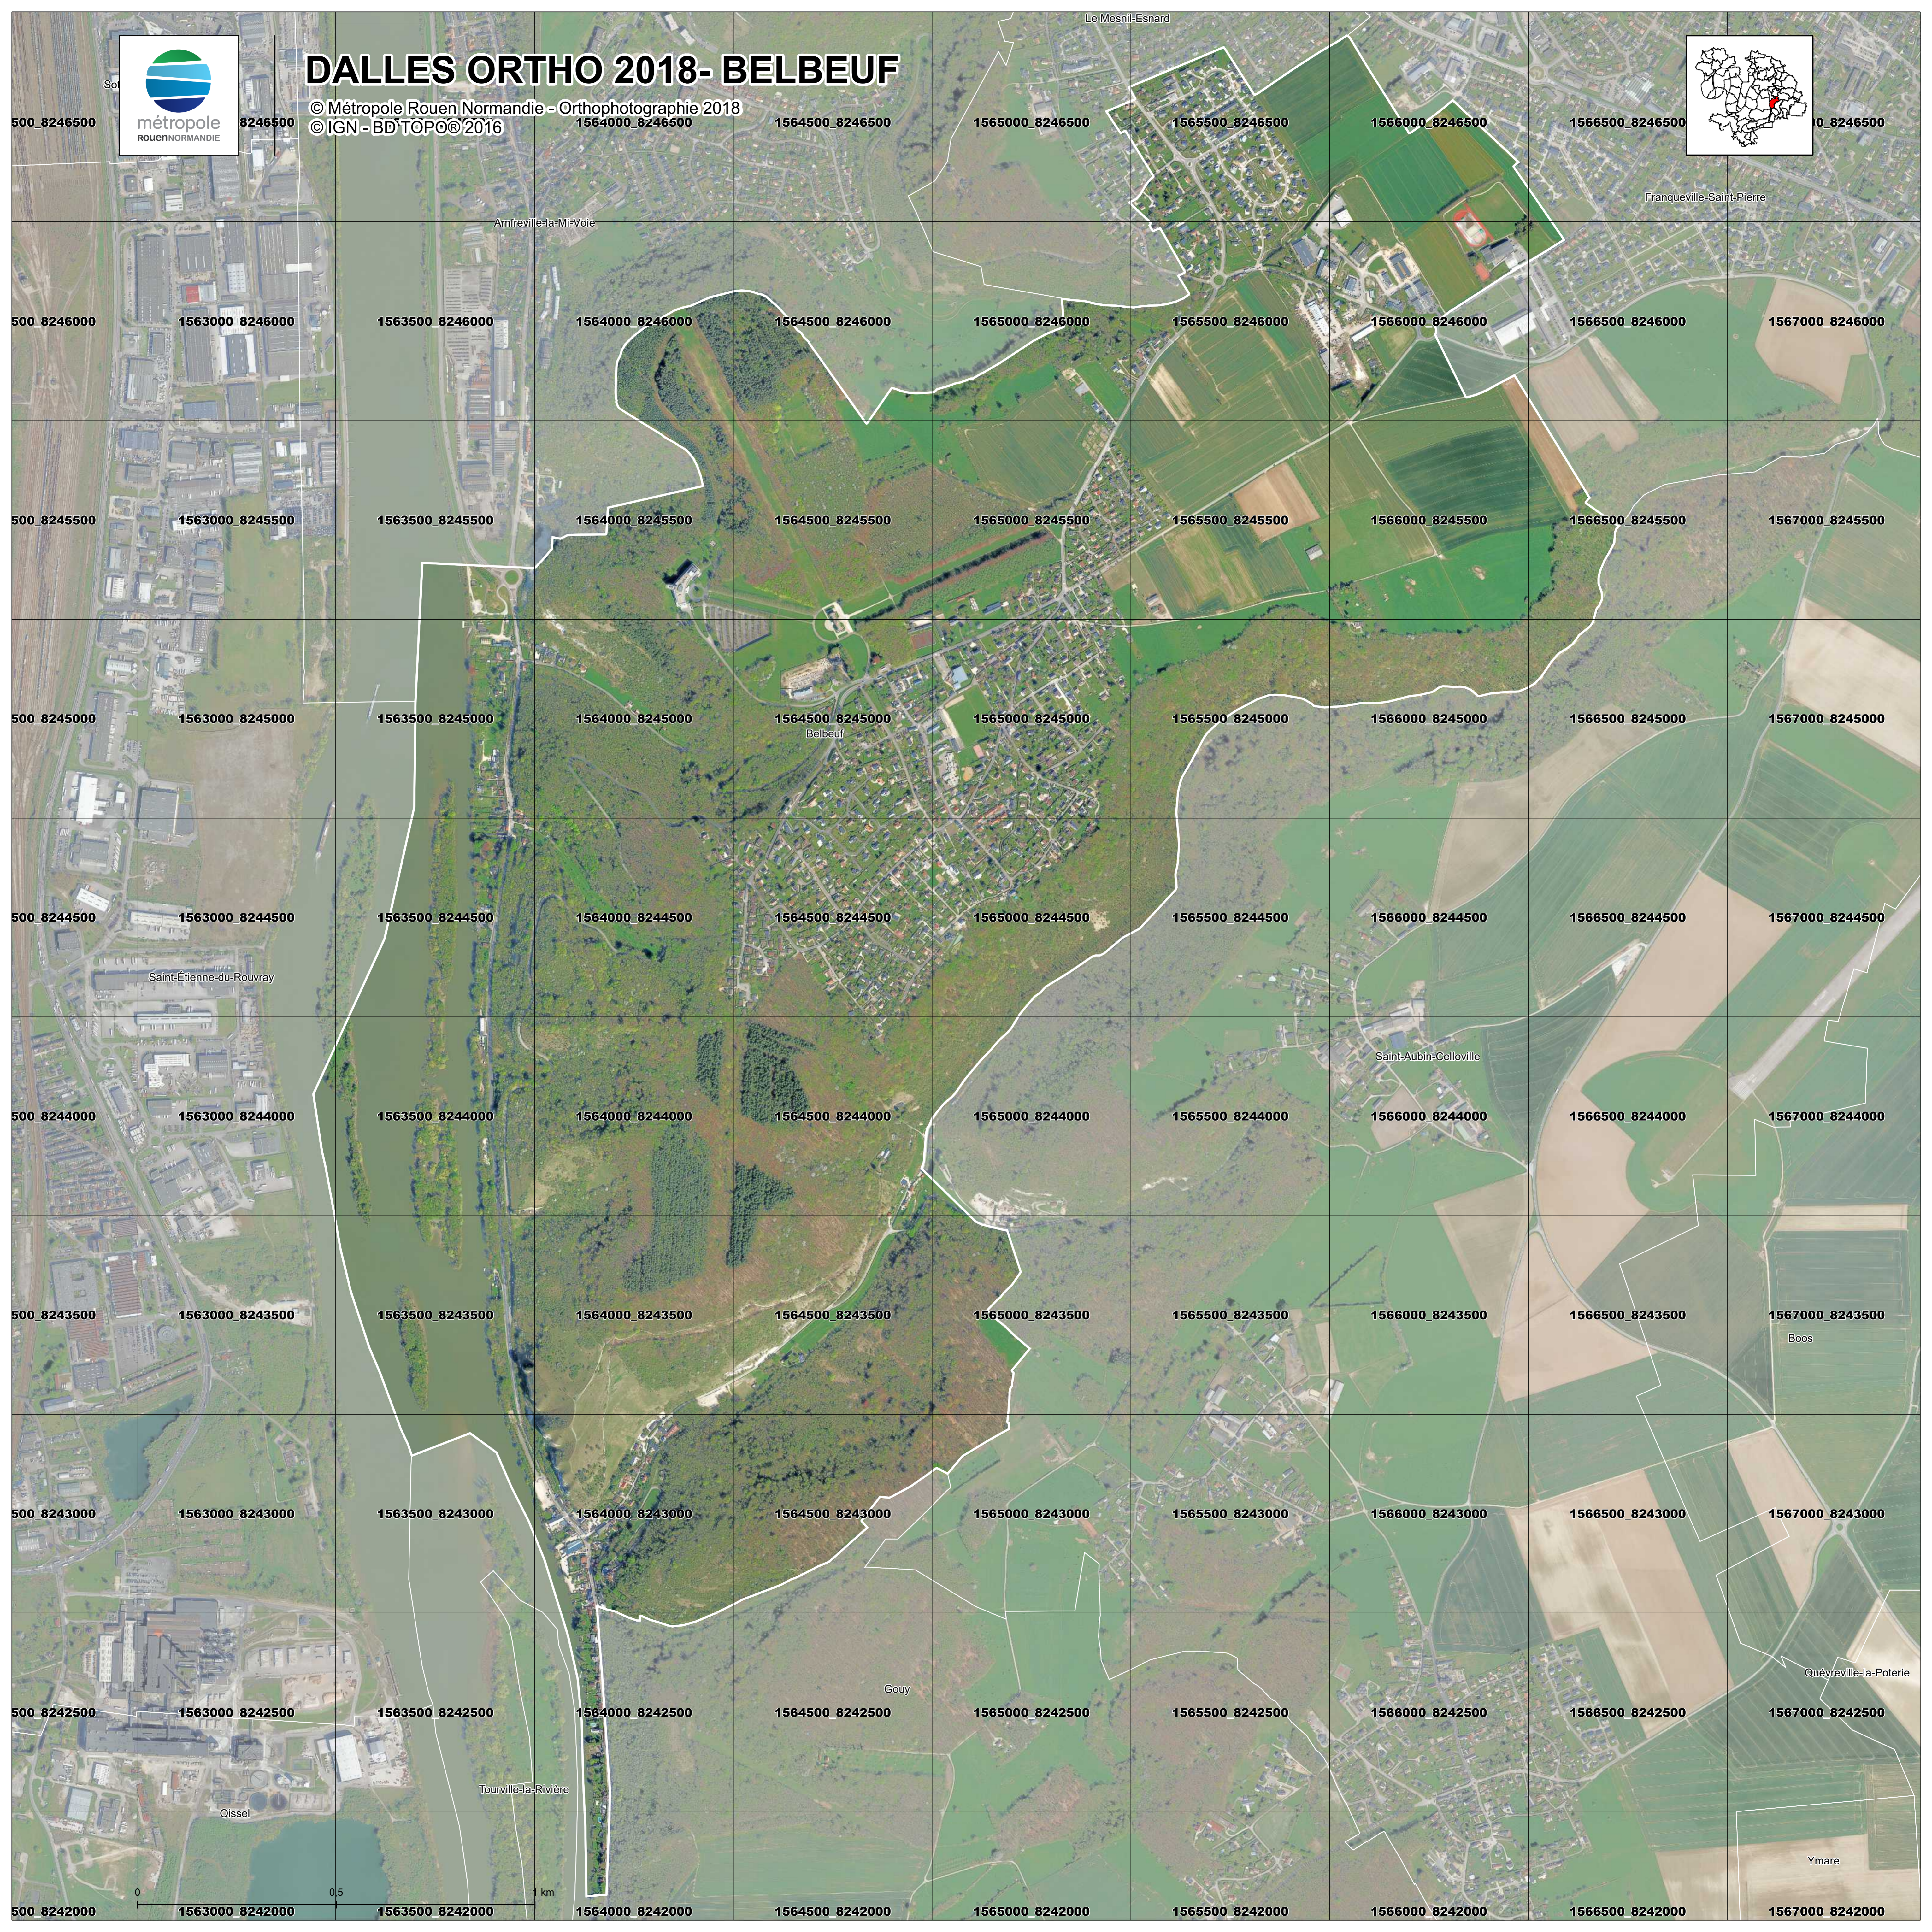

DALLES ORTHO 2018- BELBEUF

© Métropole Rouen Normandie - Orthophotographie 2018
© IGN - BD TOPO © 2016

500 8246500
500 8246000
500 8245500
500 8245000
500 8244500
500 8244000
500 8243500
500 8243000
500 8242500
500 8242000

8246500
8246000
8245500
8245000
8244500
8244000
8243500
8243000
8242500
8242000

1563500 8246000
1563500 8245500
1563500 8245000
1563500 8244500
1563500 8244000
1563500 8243500
1563500 8243000
1563500 8242500
1563500 8242000

1564000 8246000
1564000 8245500
1564000 8245000
1564000 8244500
1564000 8244000
1564000 8243500
1564000 8243000
1564000 8242500
1564000 8242000

1564500 8246000
1564500 8245500
1564500 8245000
1564500 8244500
1564500 8244000
1564500 8243500
1564500 8243000
1564500 8242500
1564500 8242000