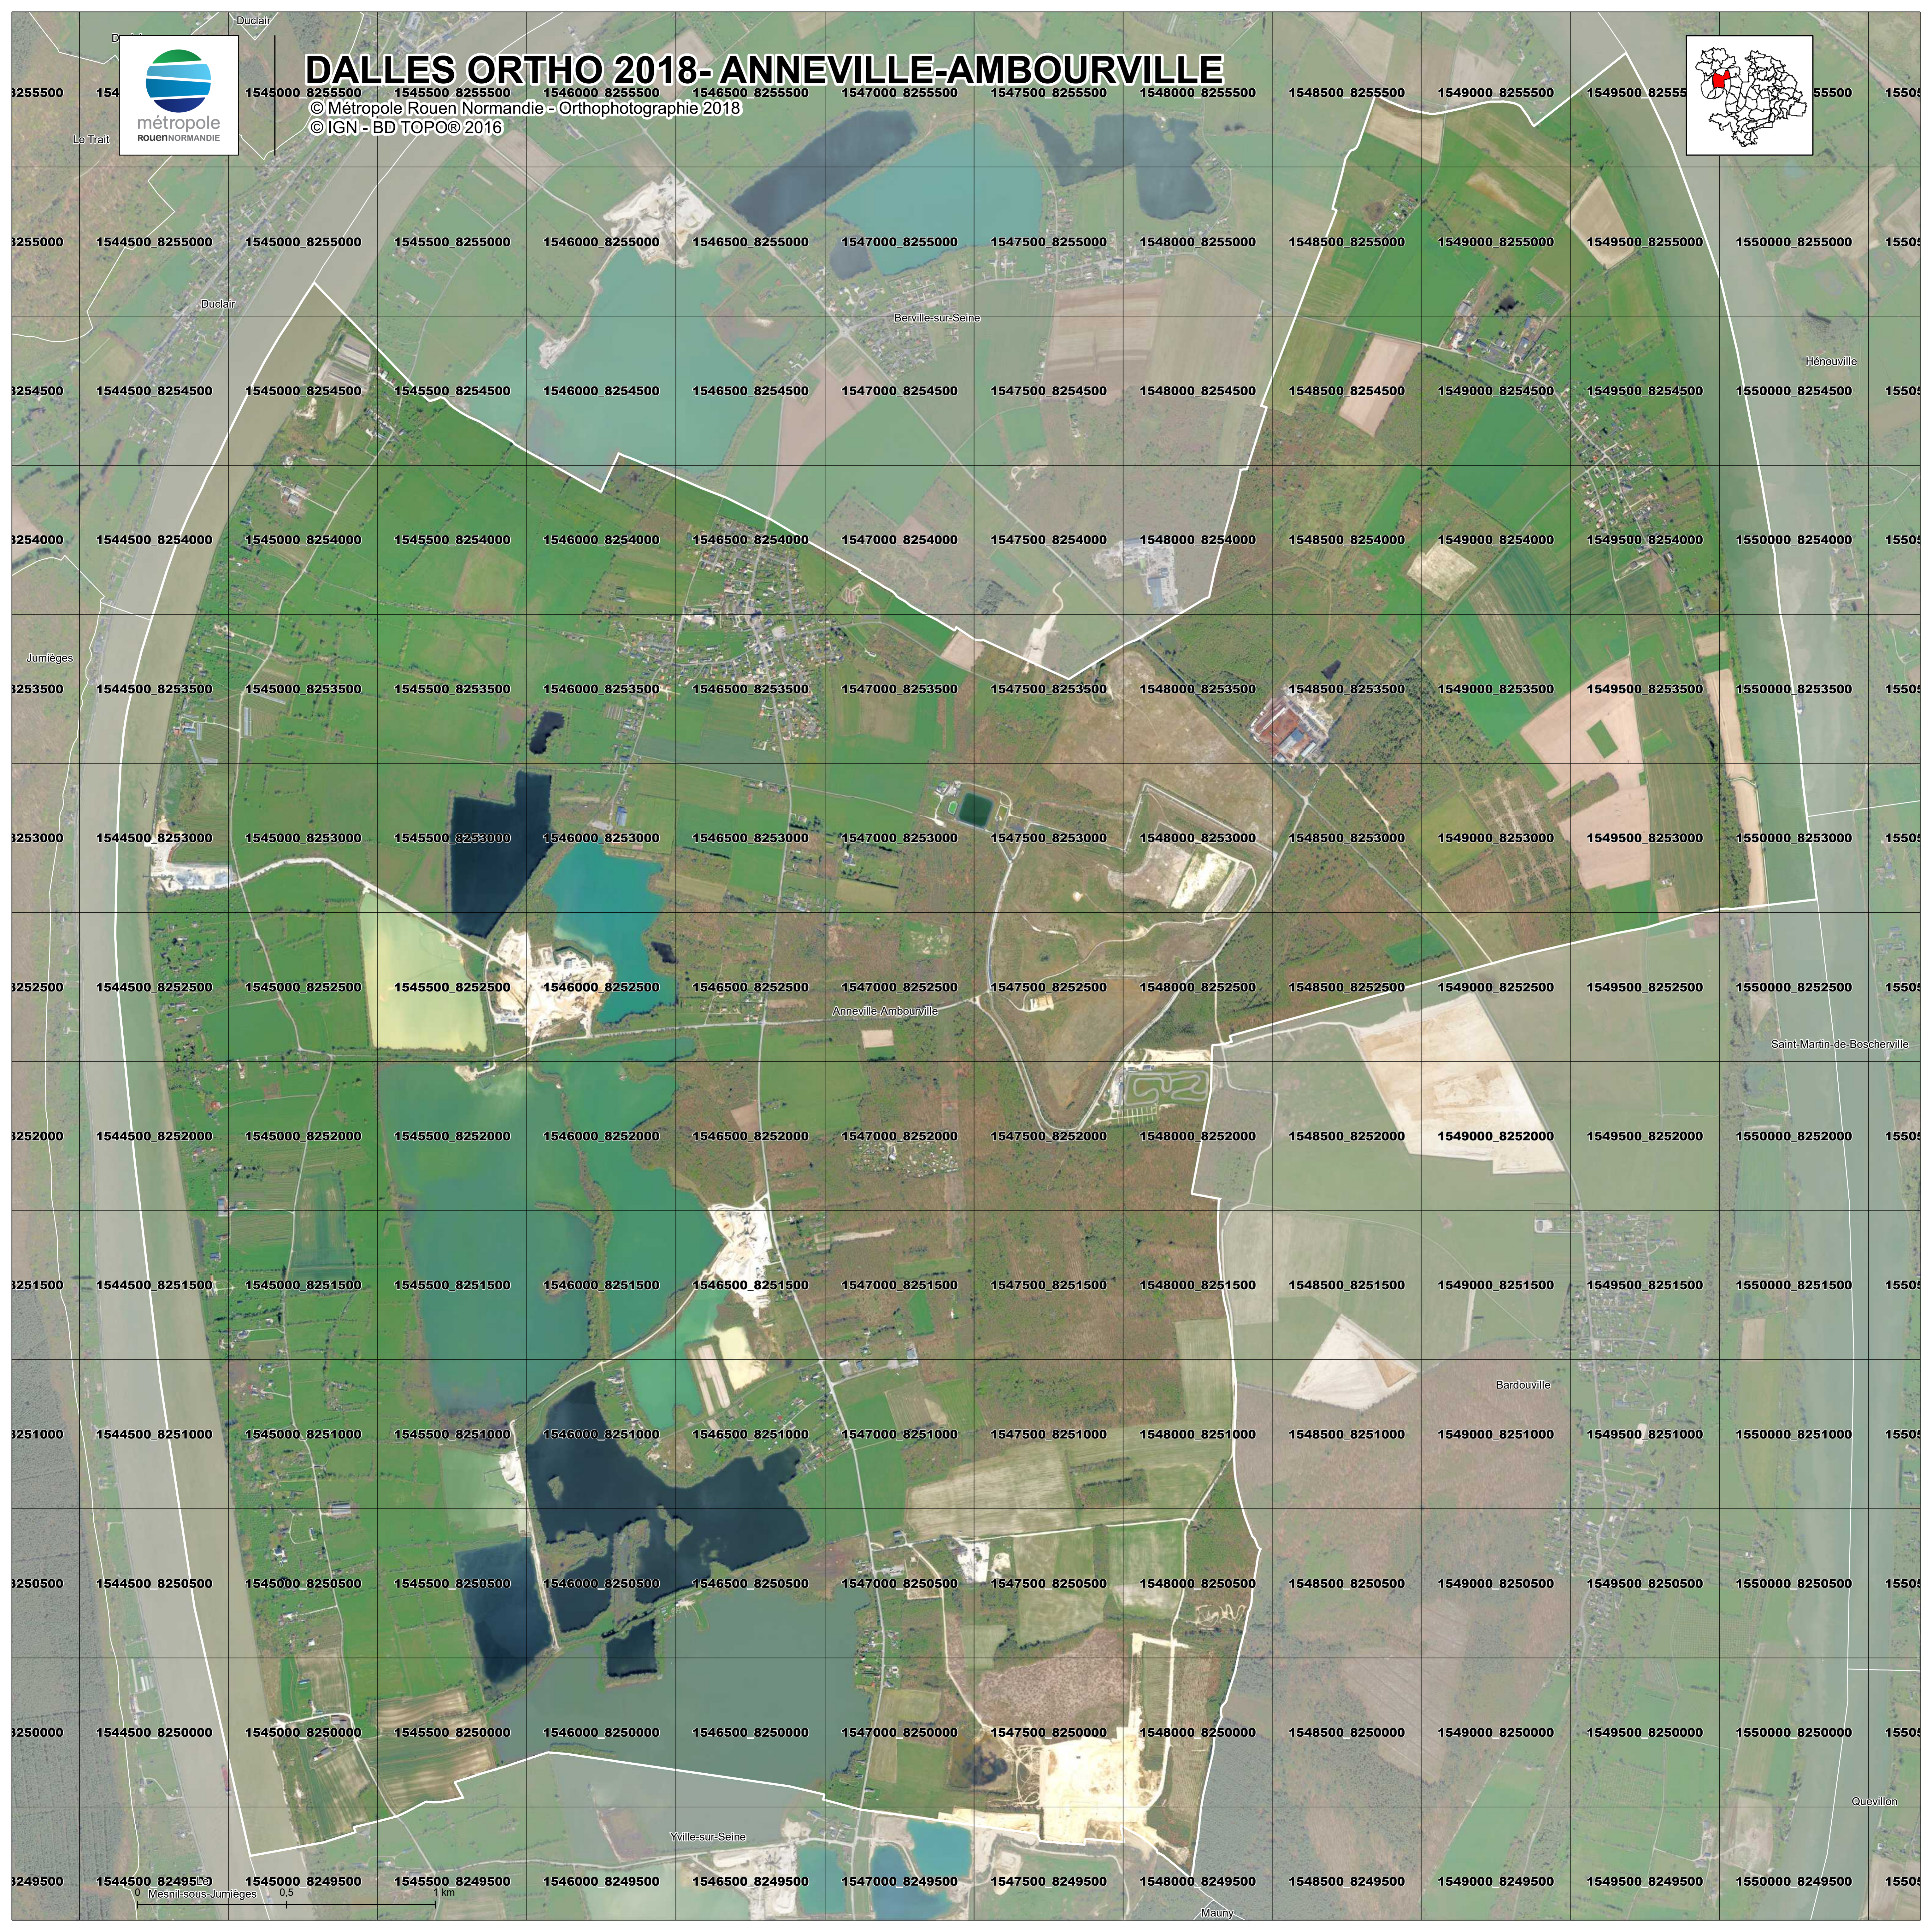

DALLES ORTHO 2018- ANNEVILLE-AMBOURVILLE

© Métropole Rouen Normandie - Orthophotographie 2018
© IGN - BD TOPO® 2016

1544500_8255500 1545000_8255500 1545500_8255500 1546000_8255500 1546500_8255500 1547000_8255500 1547500_8255500 1548000_8255500 1548500_8255500 1549000_8255500 1549500_8255500 1550000_8255500

1544500_8255000 1545000_8255000 1545500_8255000 1546000_8255000 1546500_8255000 1547000_8255000 1547500_8255000 1548000_8255000 1548500_8255000 1549000_8255000 1549500_8255000 1550000_8255000

1544500_8254500 1545000_8254500 1545500_8254500 1546000_8254500 1546500_8254500 1547000_8254500 1547500_8254500 1548000_8254500 1548500_8254500 1549000_8254500 1549500_8254500 1550000_8254500