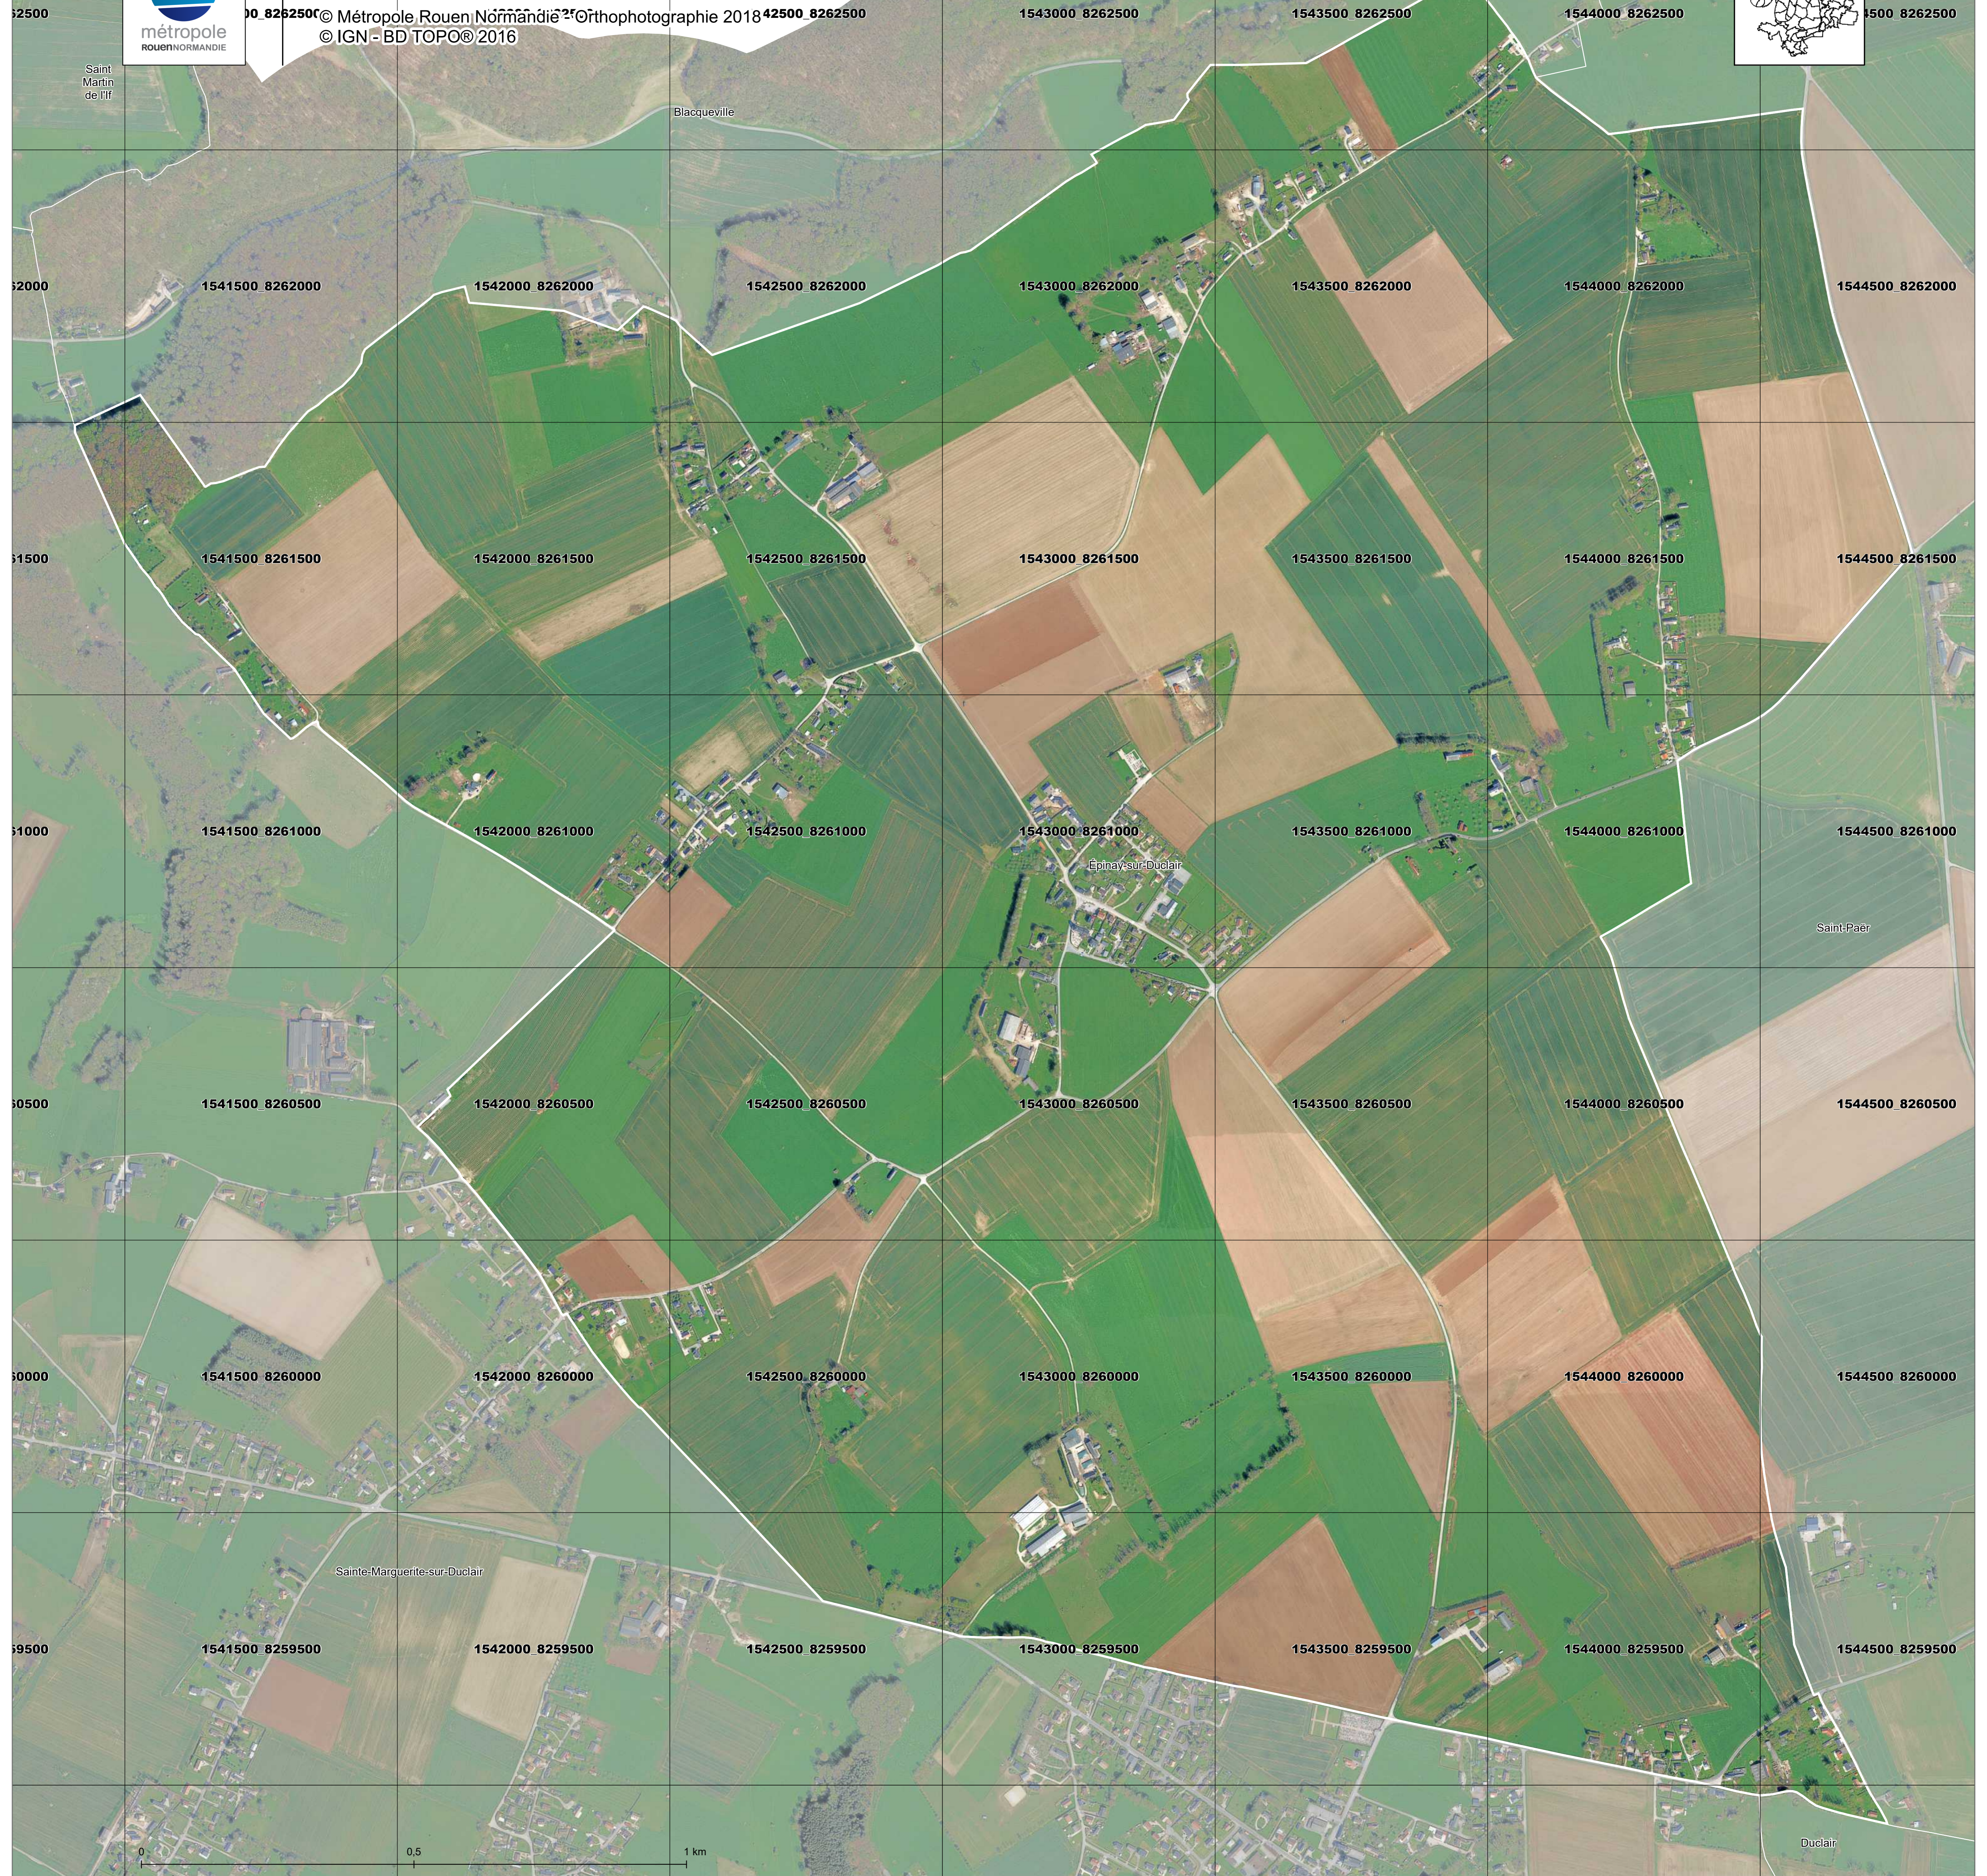

DALLES ORTHO 2018- ÉPINAY-SUR-DUCLAIR

© Métropole Rouen Normandie 2018
© IGN - BD TOPO® 2016

Saint Martin de l'If

Blacqueville

Epinay-sur-Duclair

Saint-Paër

Sainte-Marguerite-sur-Duclair

Duclair