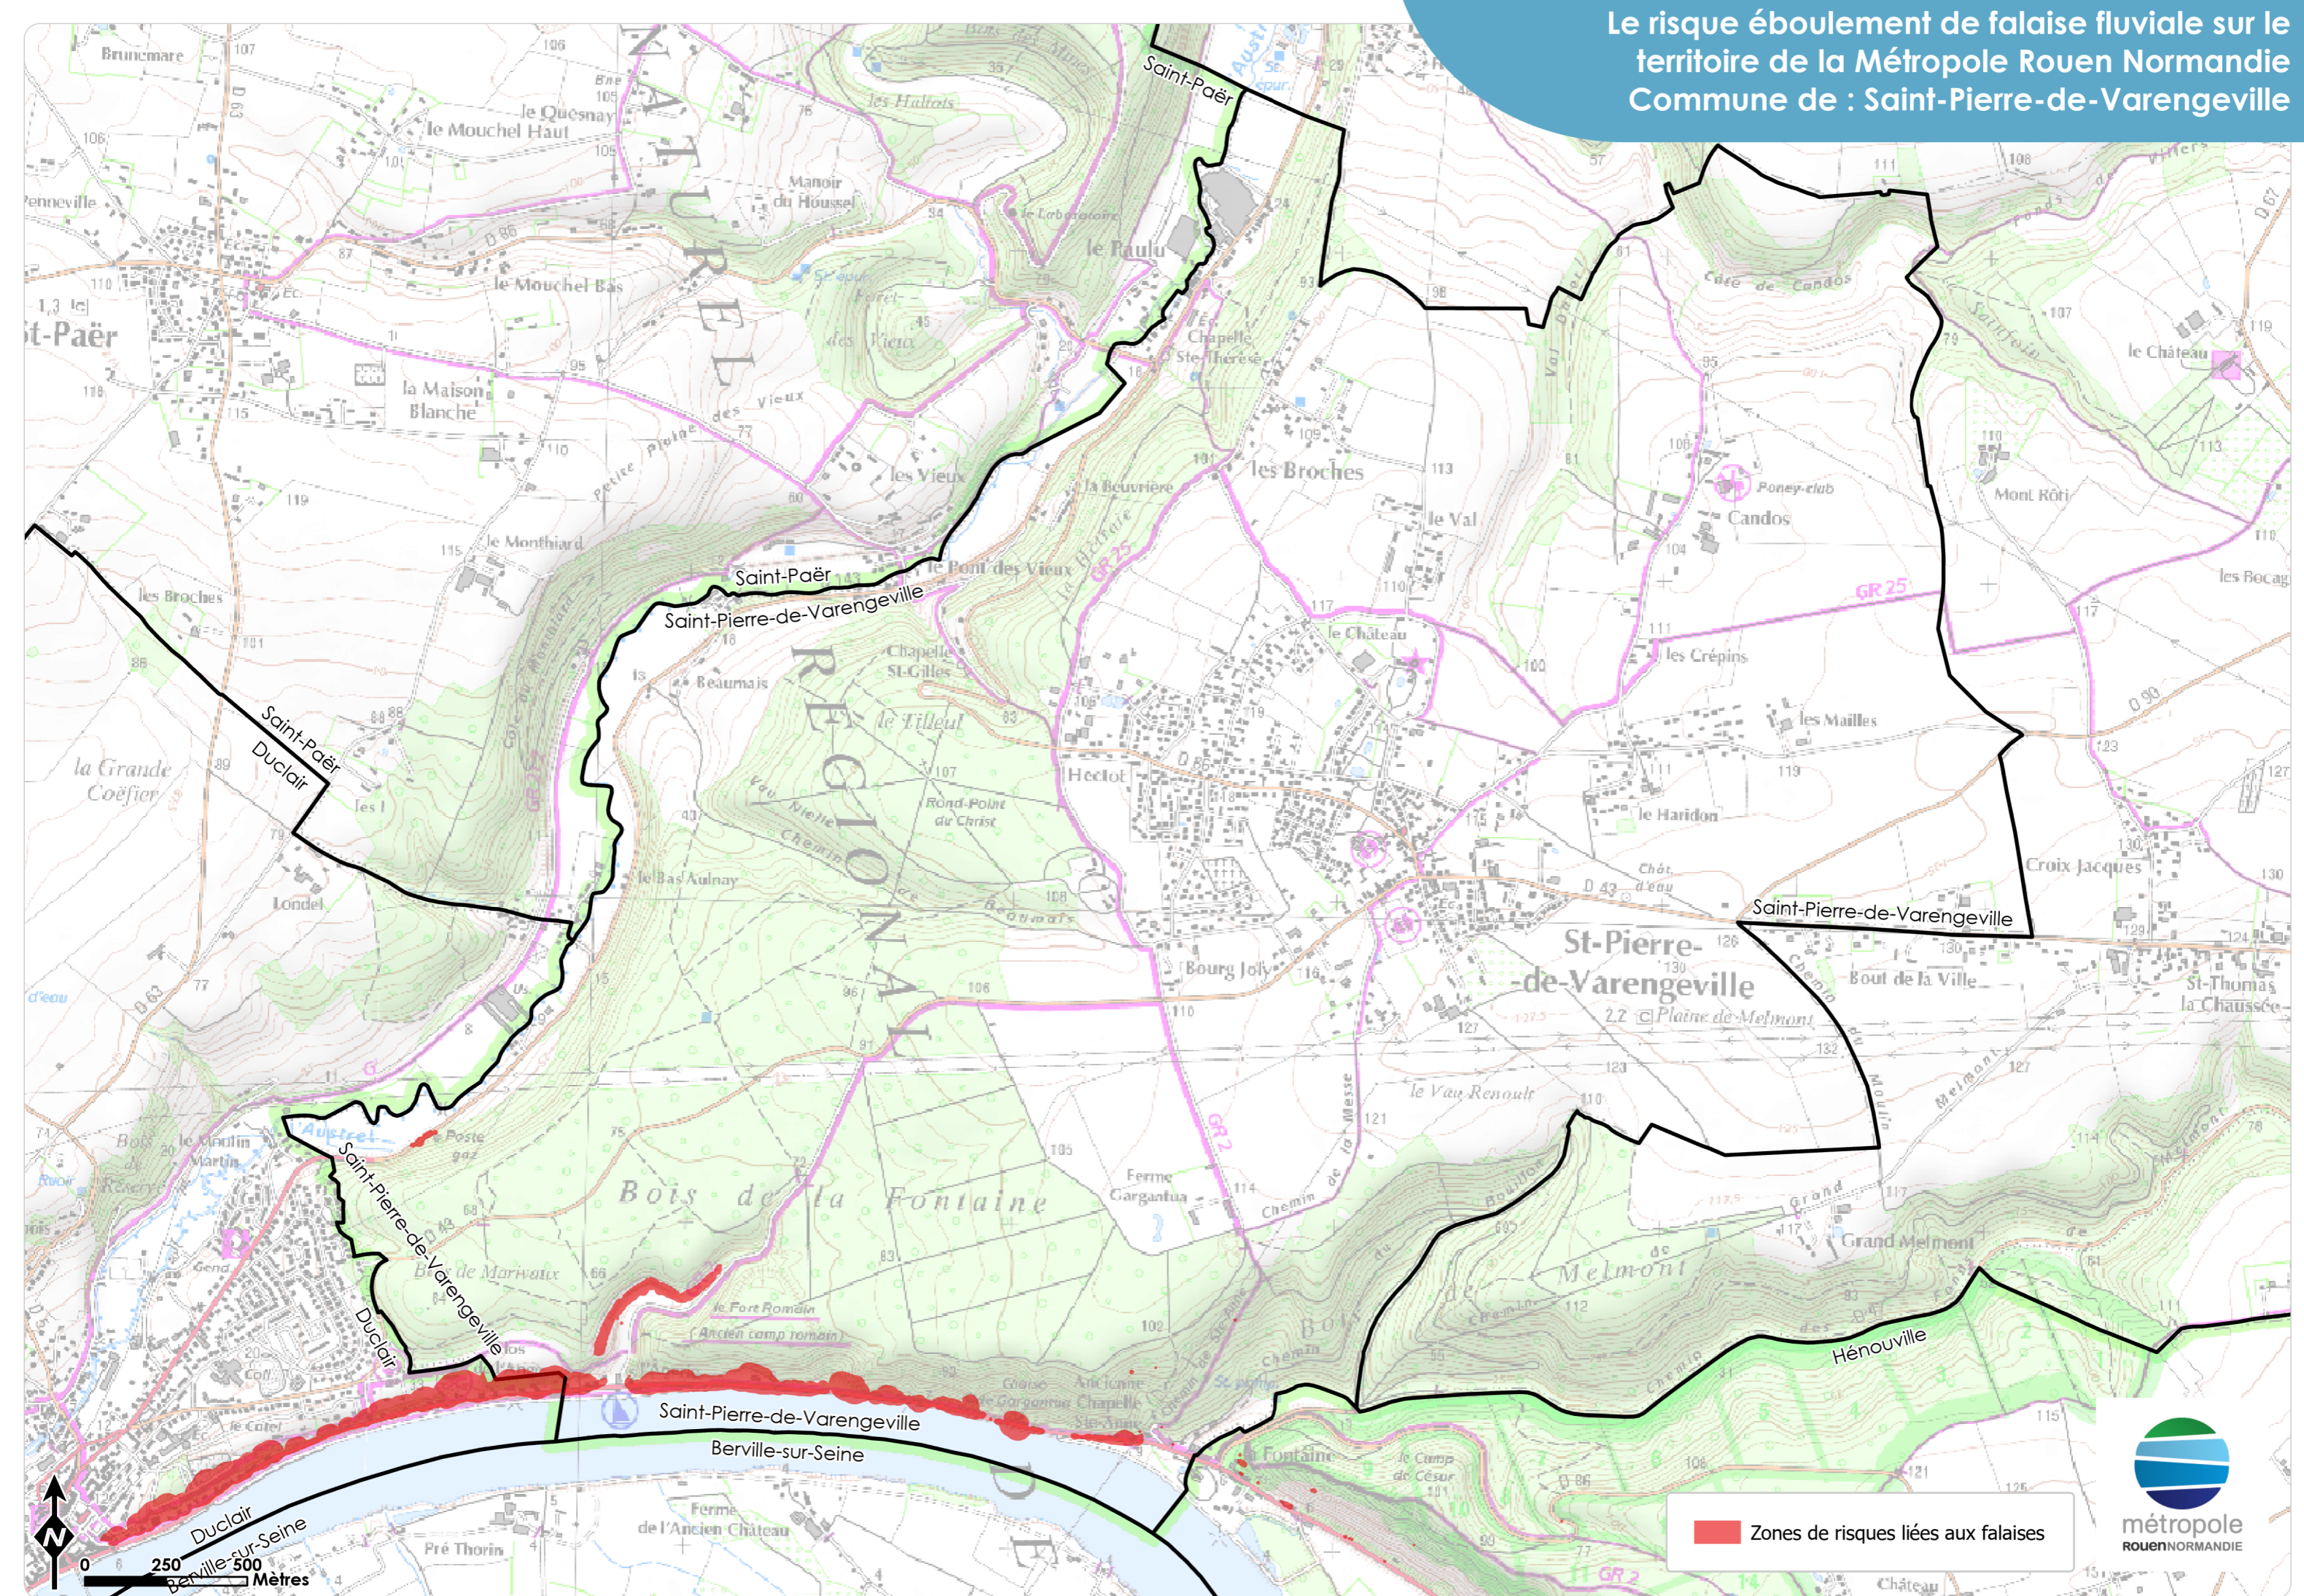

Le risque éboulement de falaise fluviale sur le territoire de la Métropole Rouen Normandie
Commune de : Saint-Pierre-de-Varengueville

Zones de risques liées aux falaises