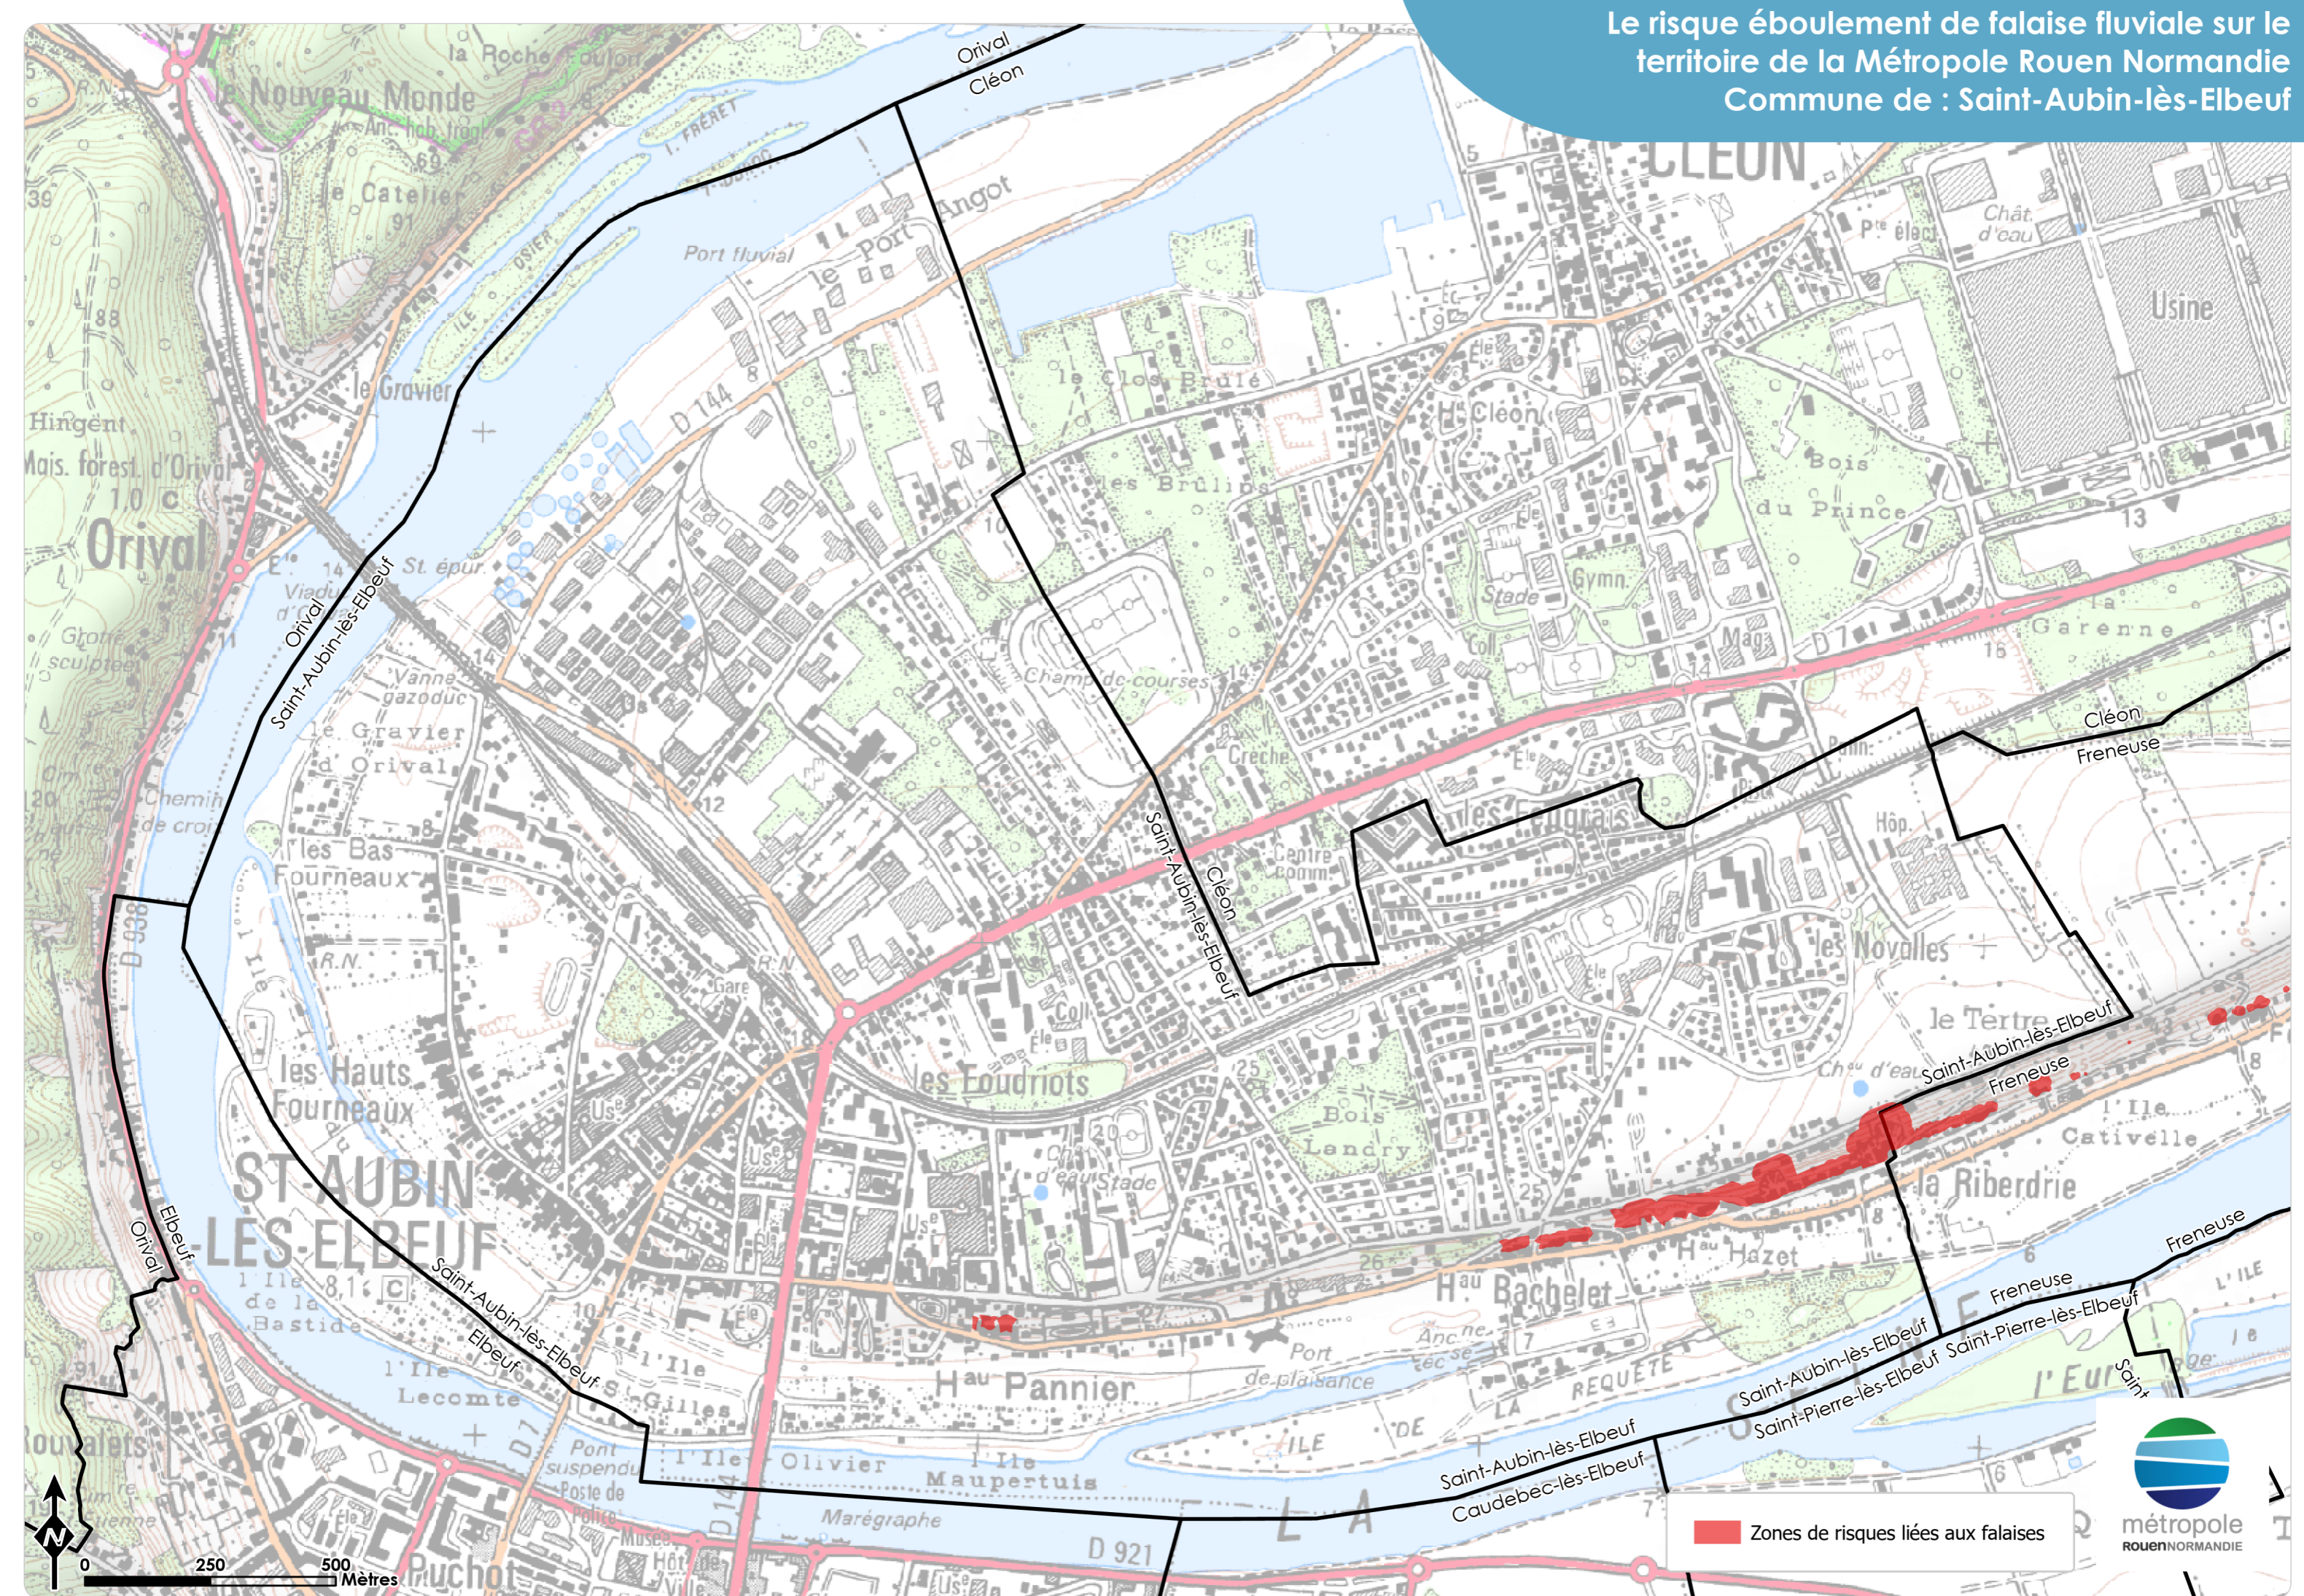

Le risque éboulement de falaise fluviale sur le territoire de la Métropole Rouen Normandie
Commune de : Saint-Aubin-lès-Elbeuf

 Zones de risques liés aux falaises