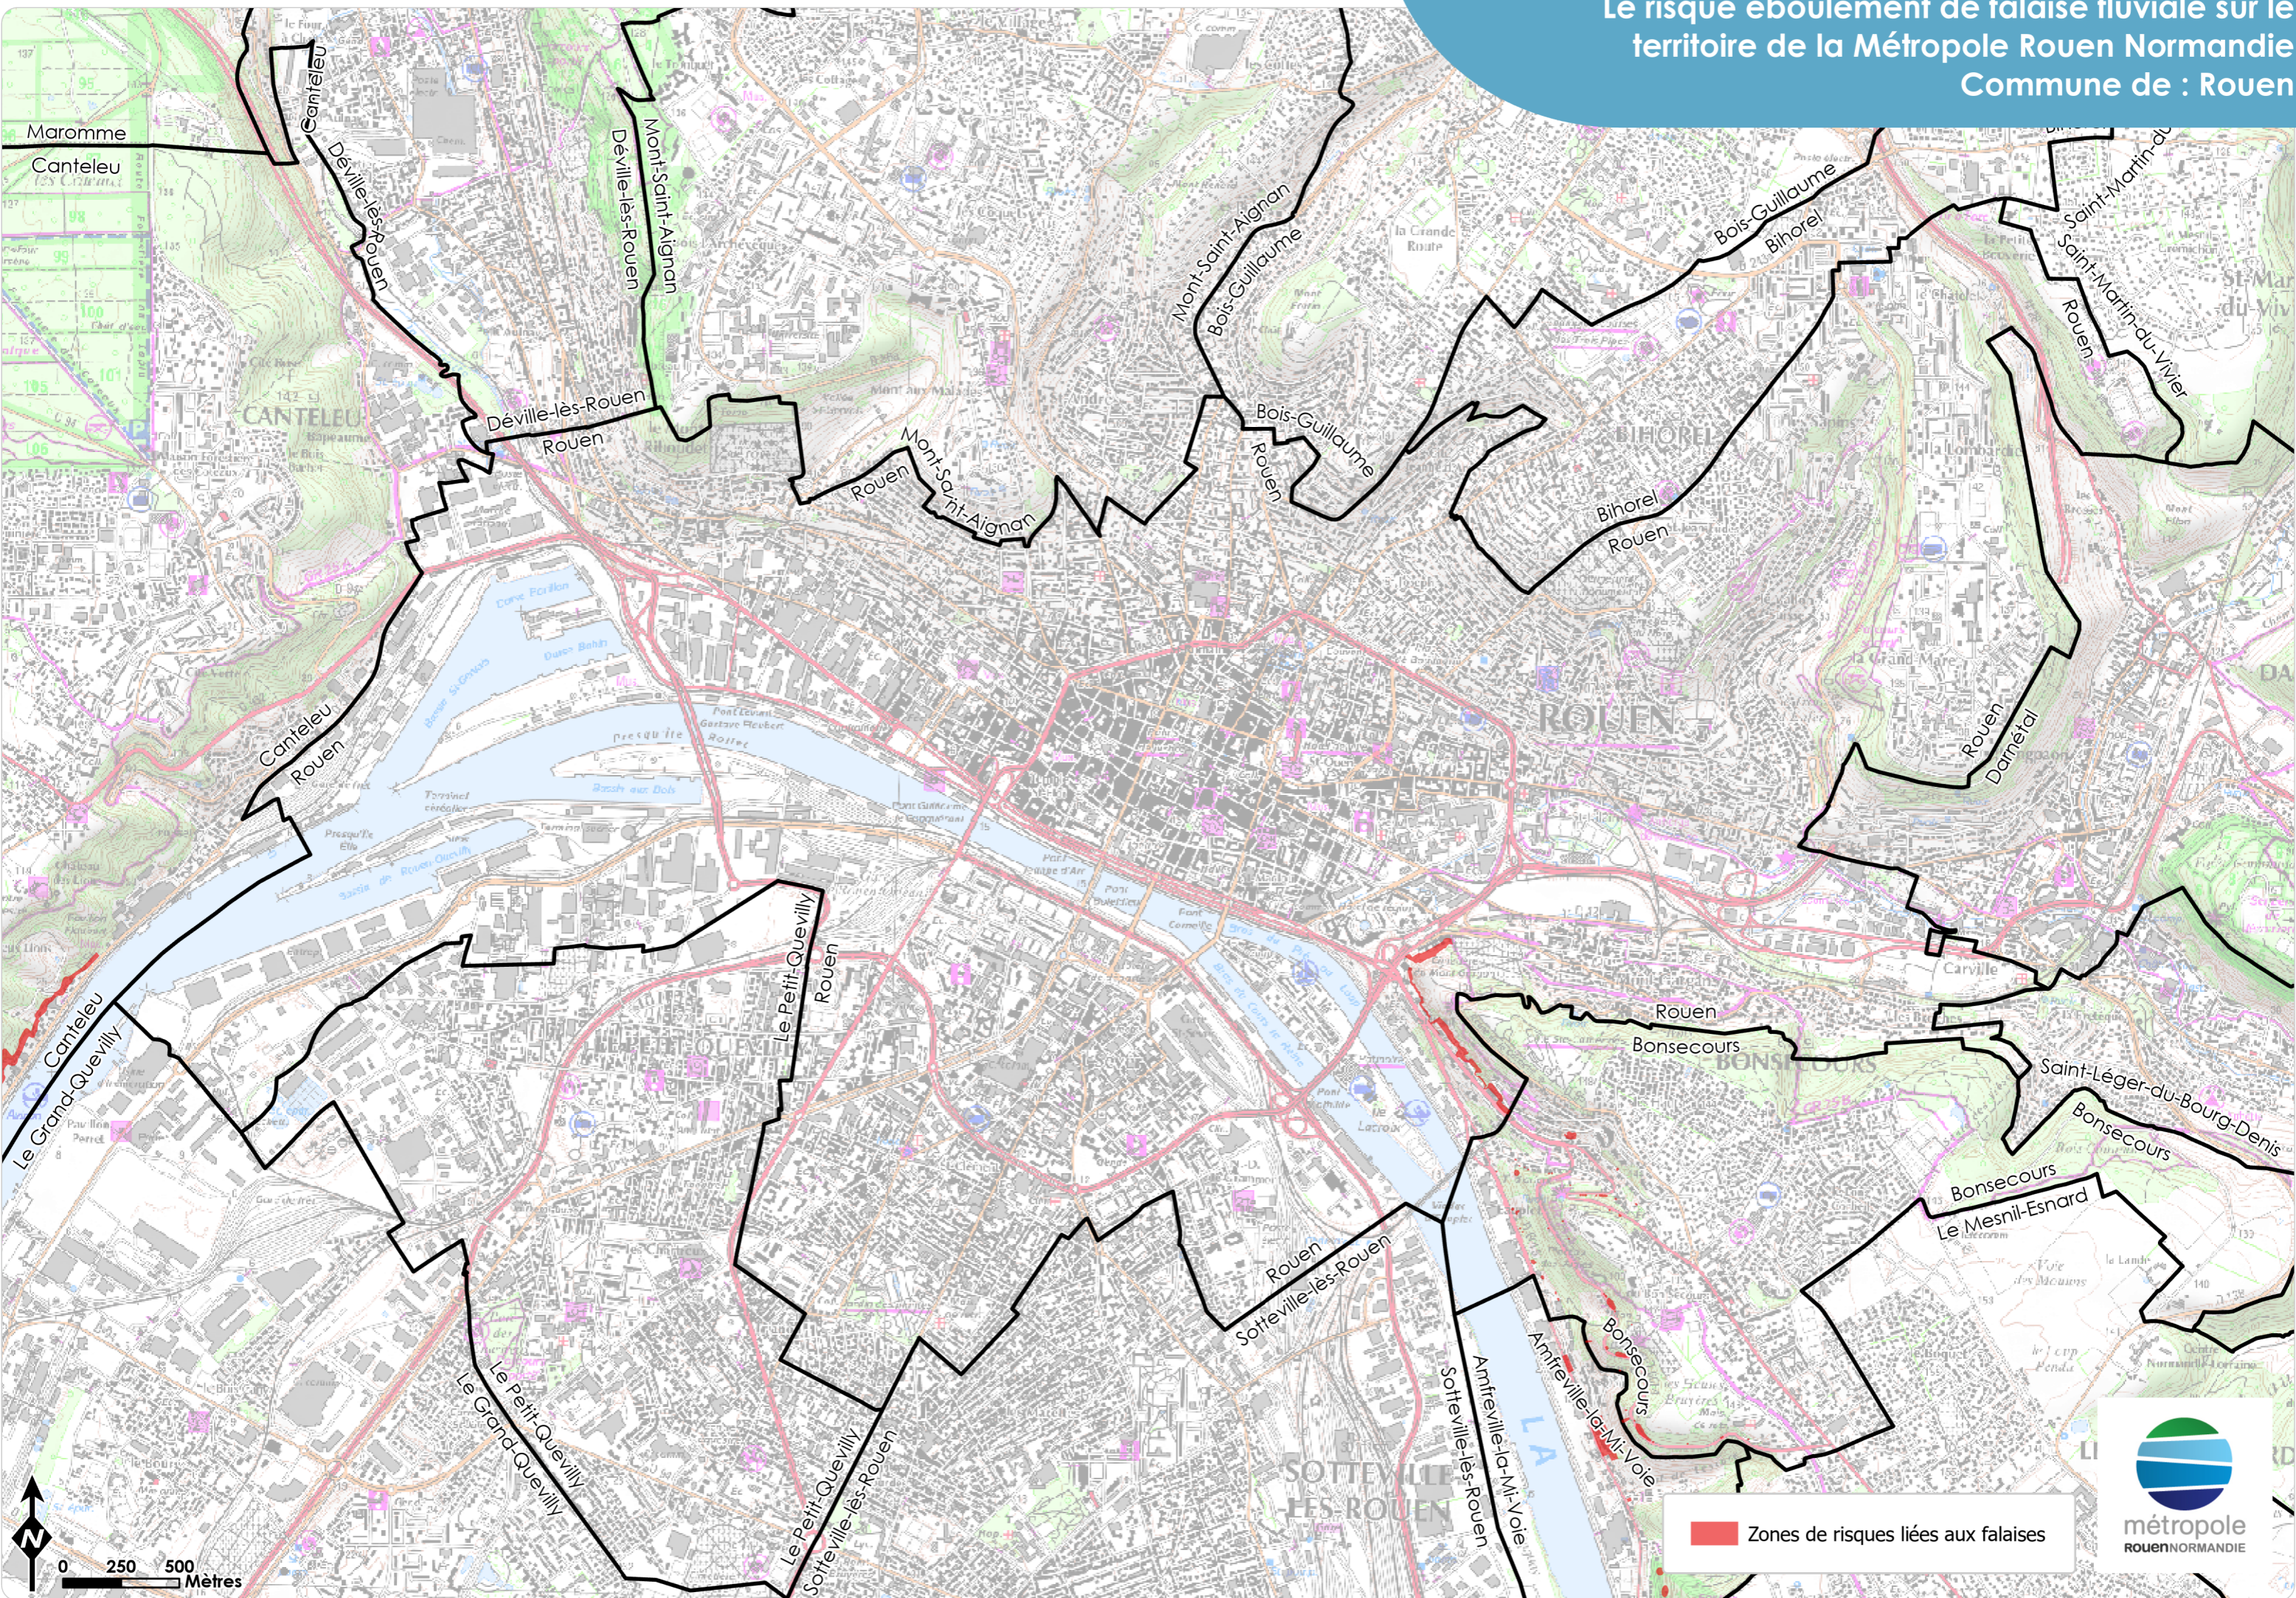

# Le risque éboulement de falaise fluviale sur le territoire de la Métropole Rouen Normandie Commune de : Rouen

 Zones de risques liées aux falaises