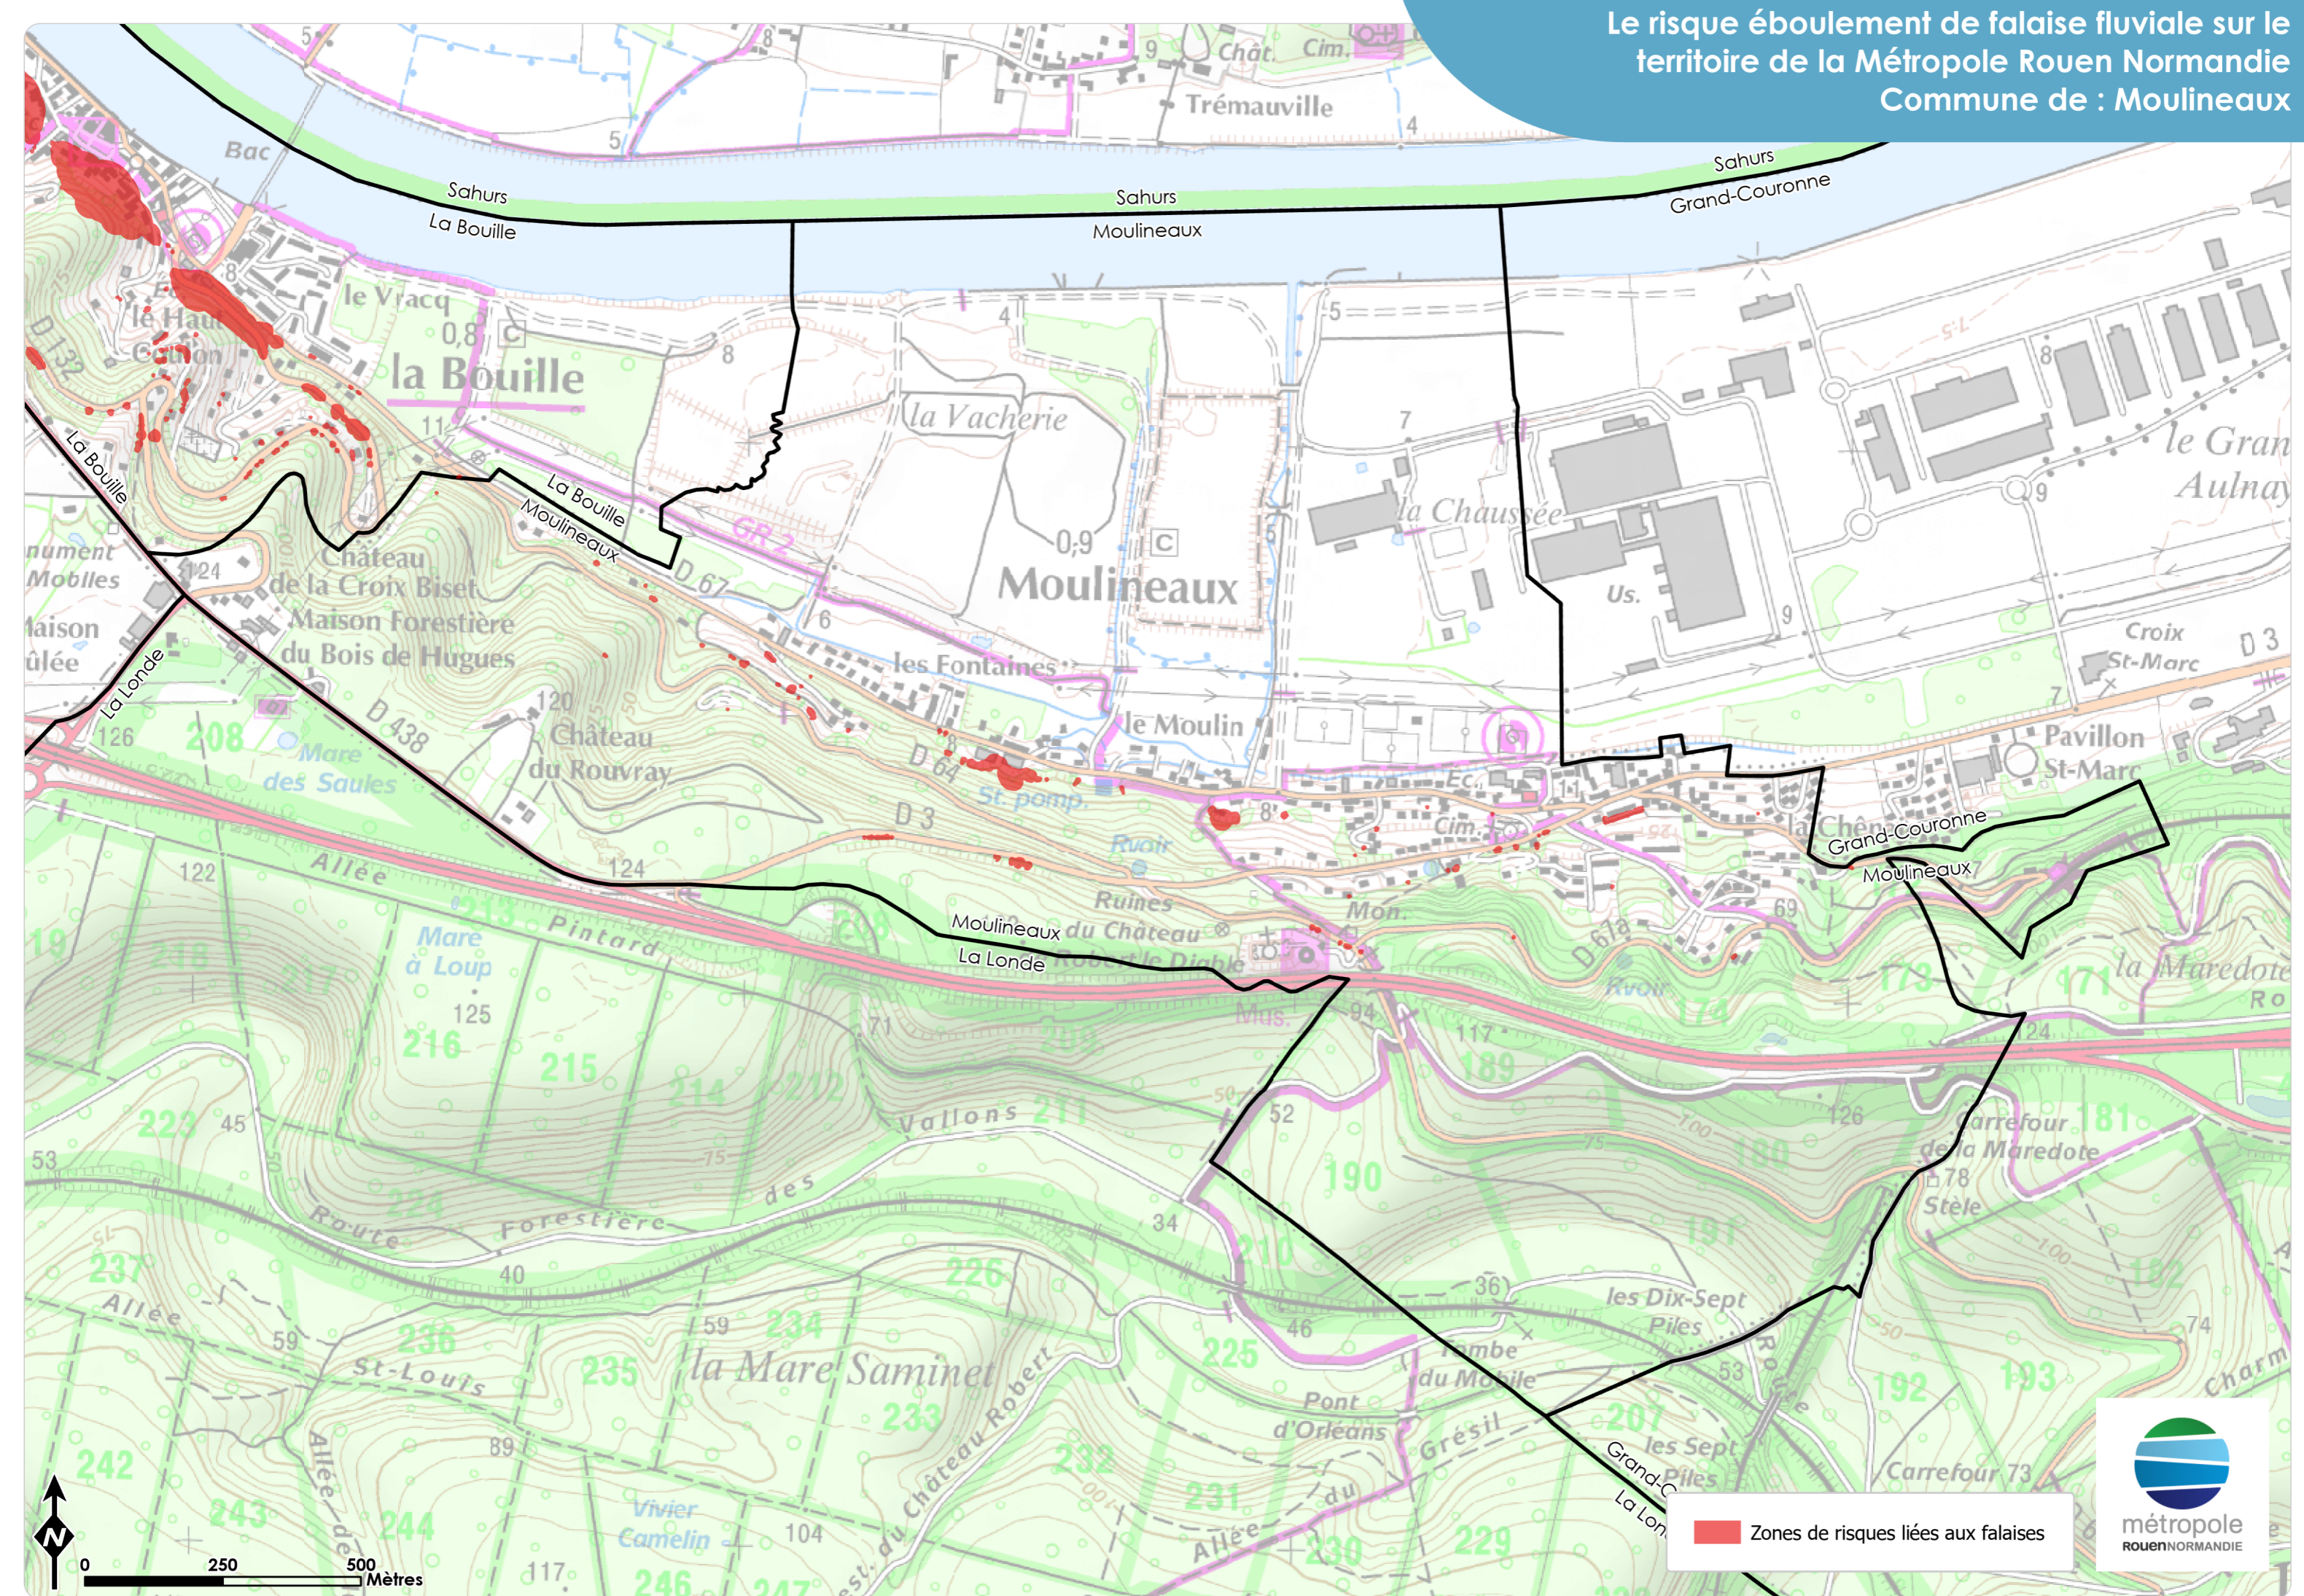

Le risque éboulement de falaise fluviale sur le territoire de la Métropole Rouen Normandie
Commune de : Moulineaux

Zones de risques liées aux falaises