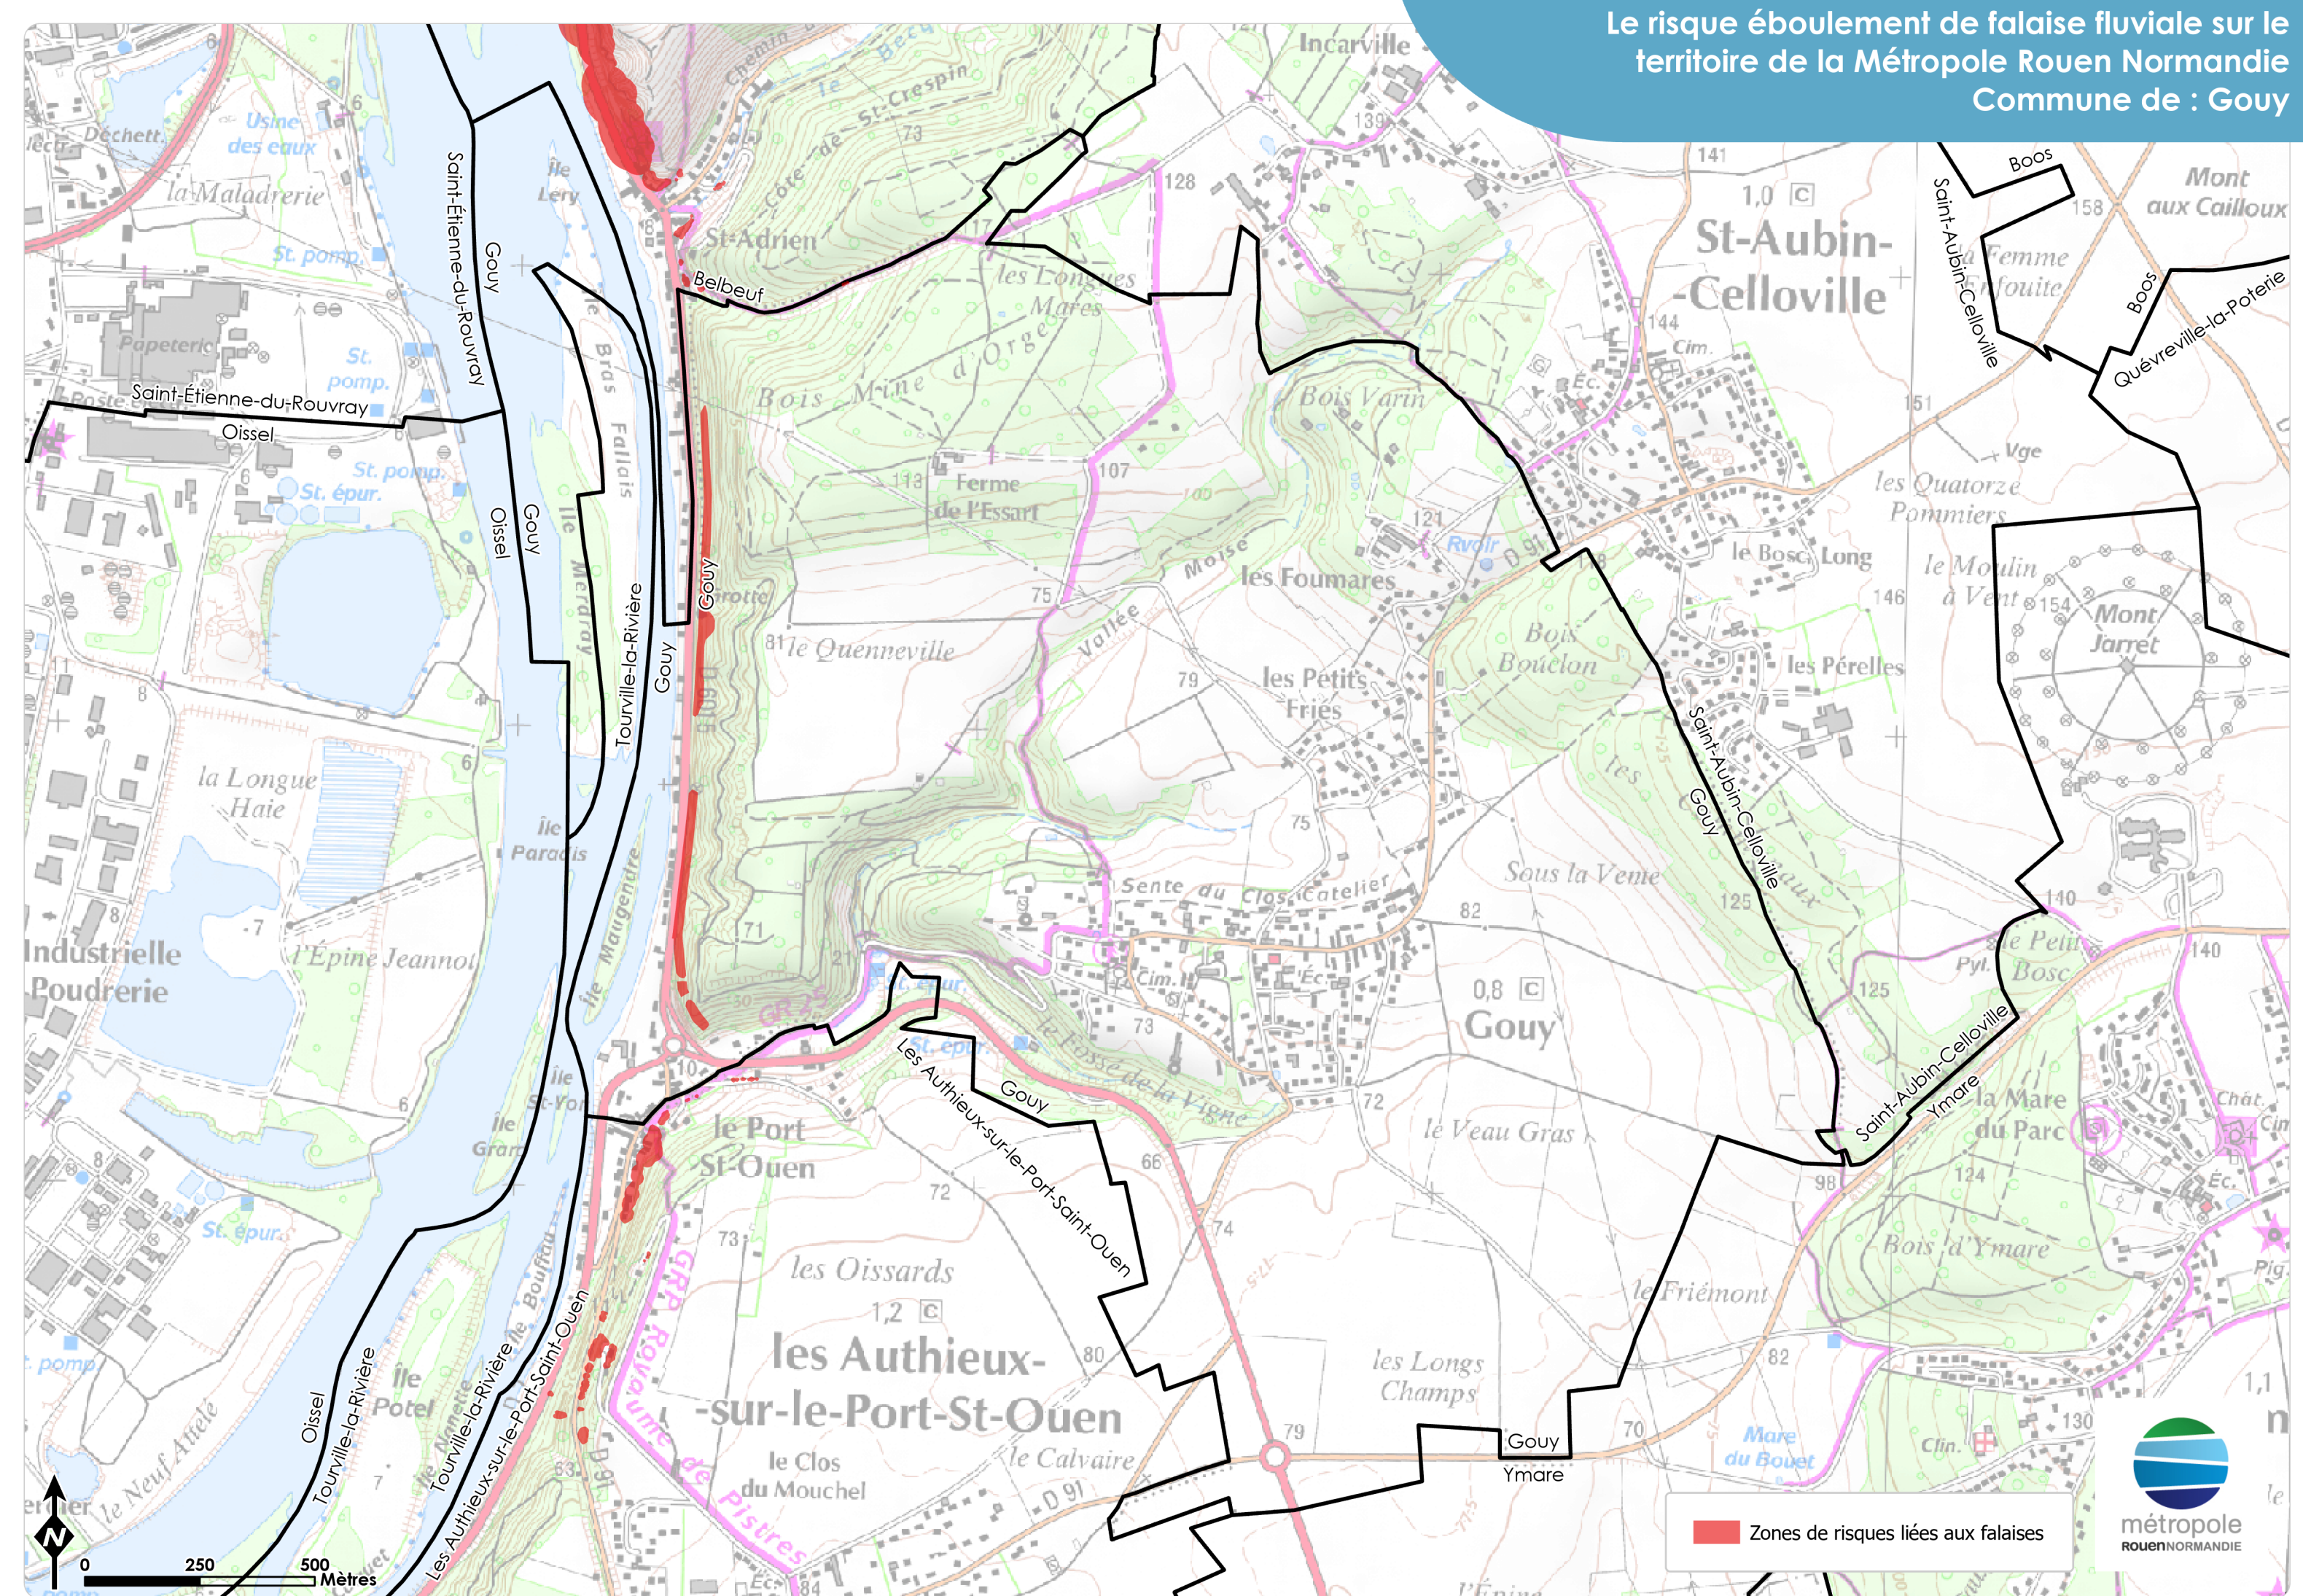

Le risque éboulement de falaise fluviale sur le territoire de la Métropole Rouen Normandie  
Commune de : Gouy

 Zones de risques liées aux falaises