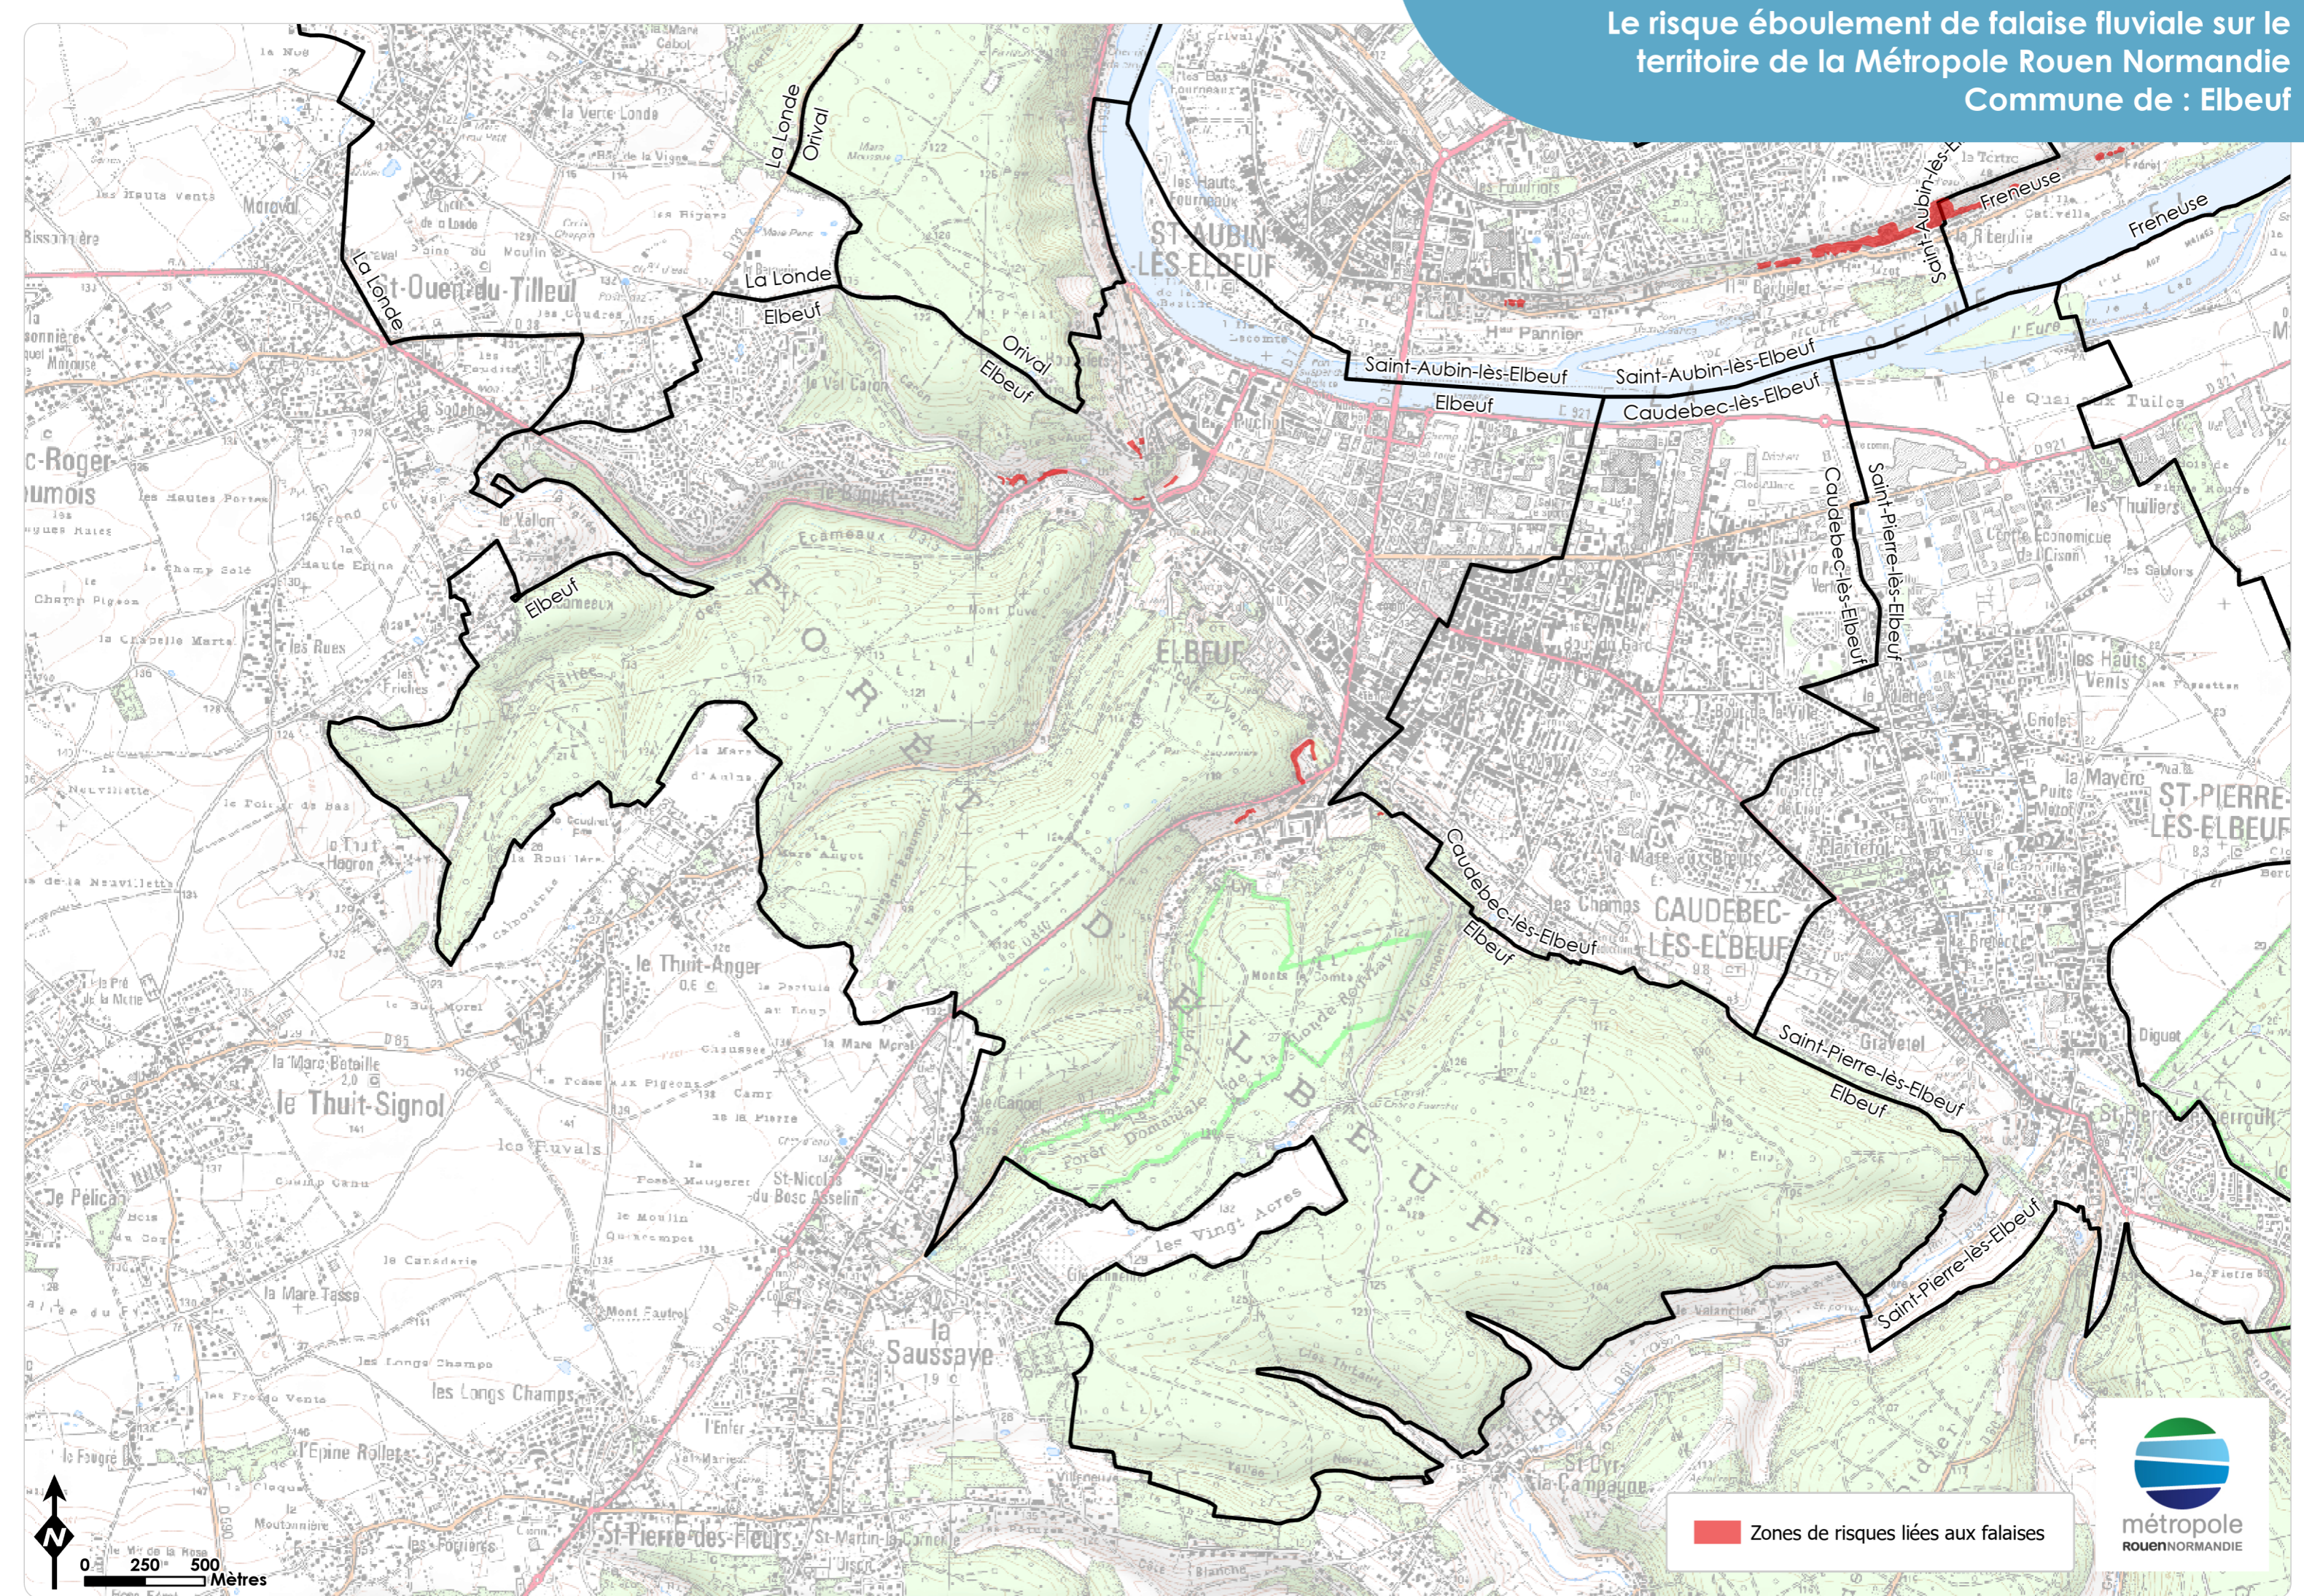

Le risque éboulement de falaise fluviale sur le territoire de la Métropole Rouen Normandie Commune de : Elbeuf

 Zones de risques liées aux falaises