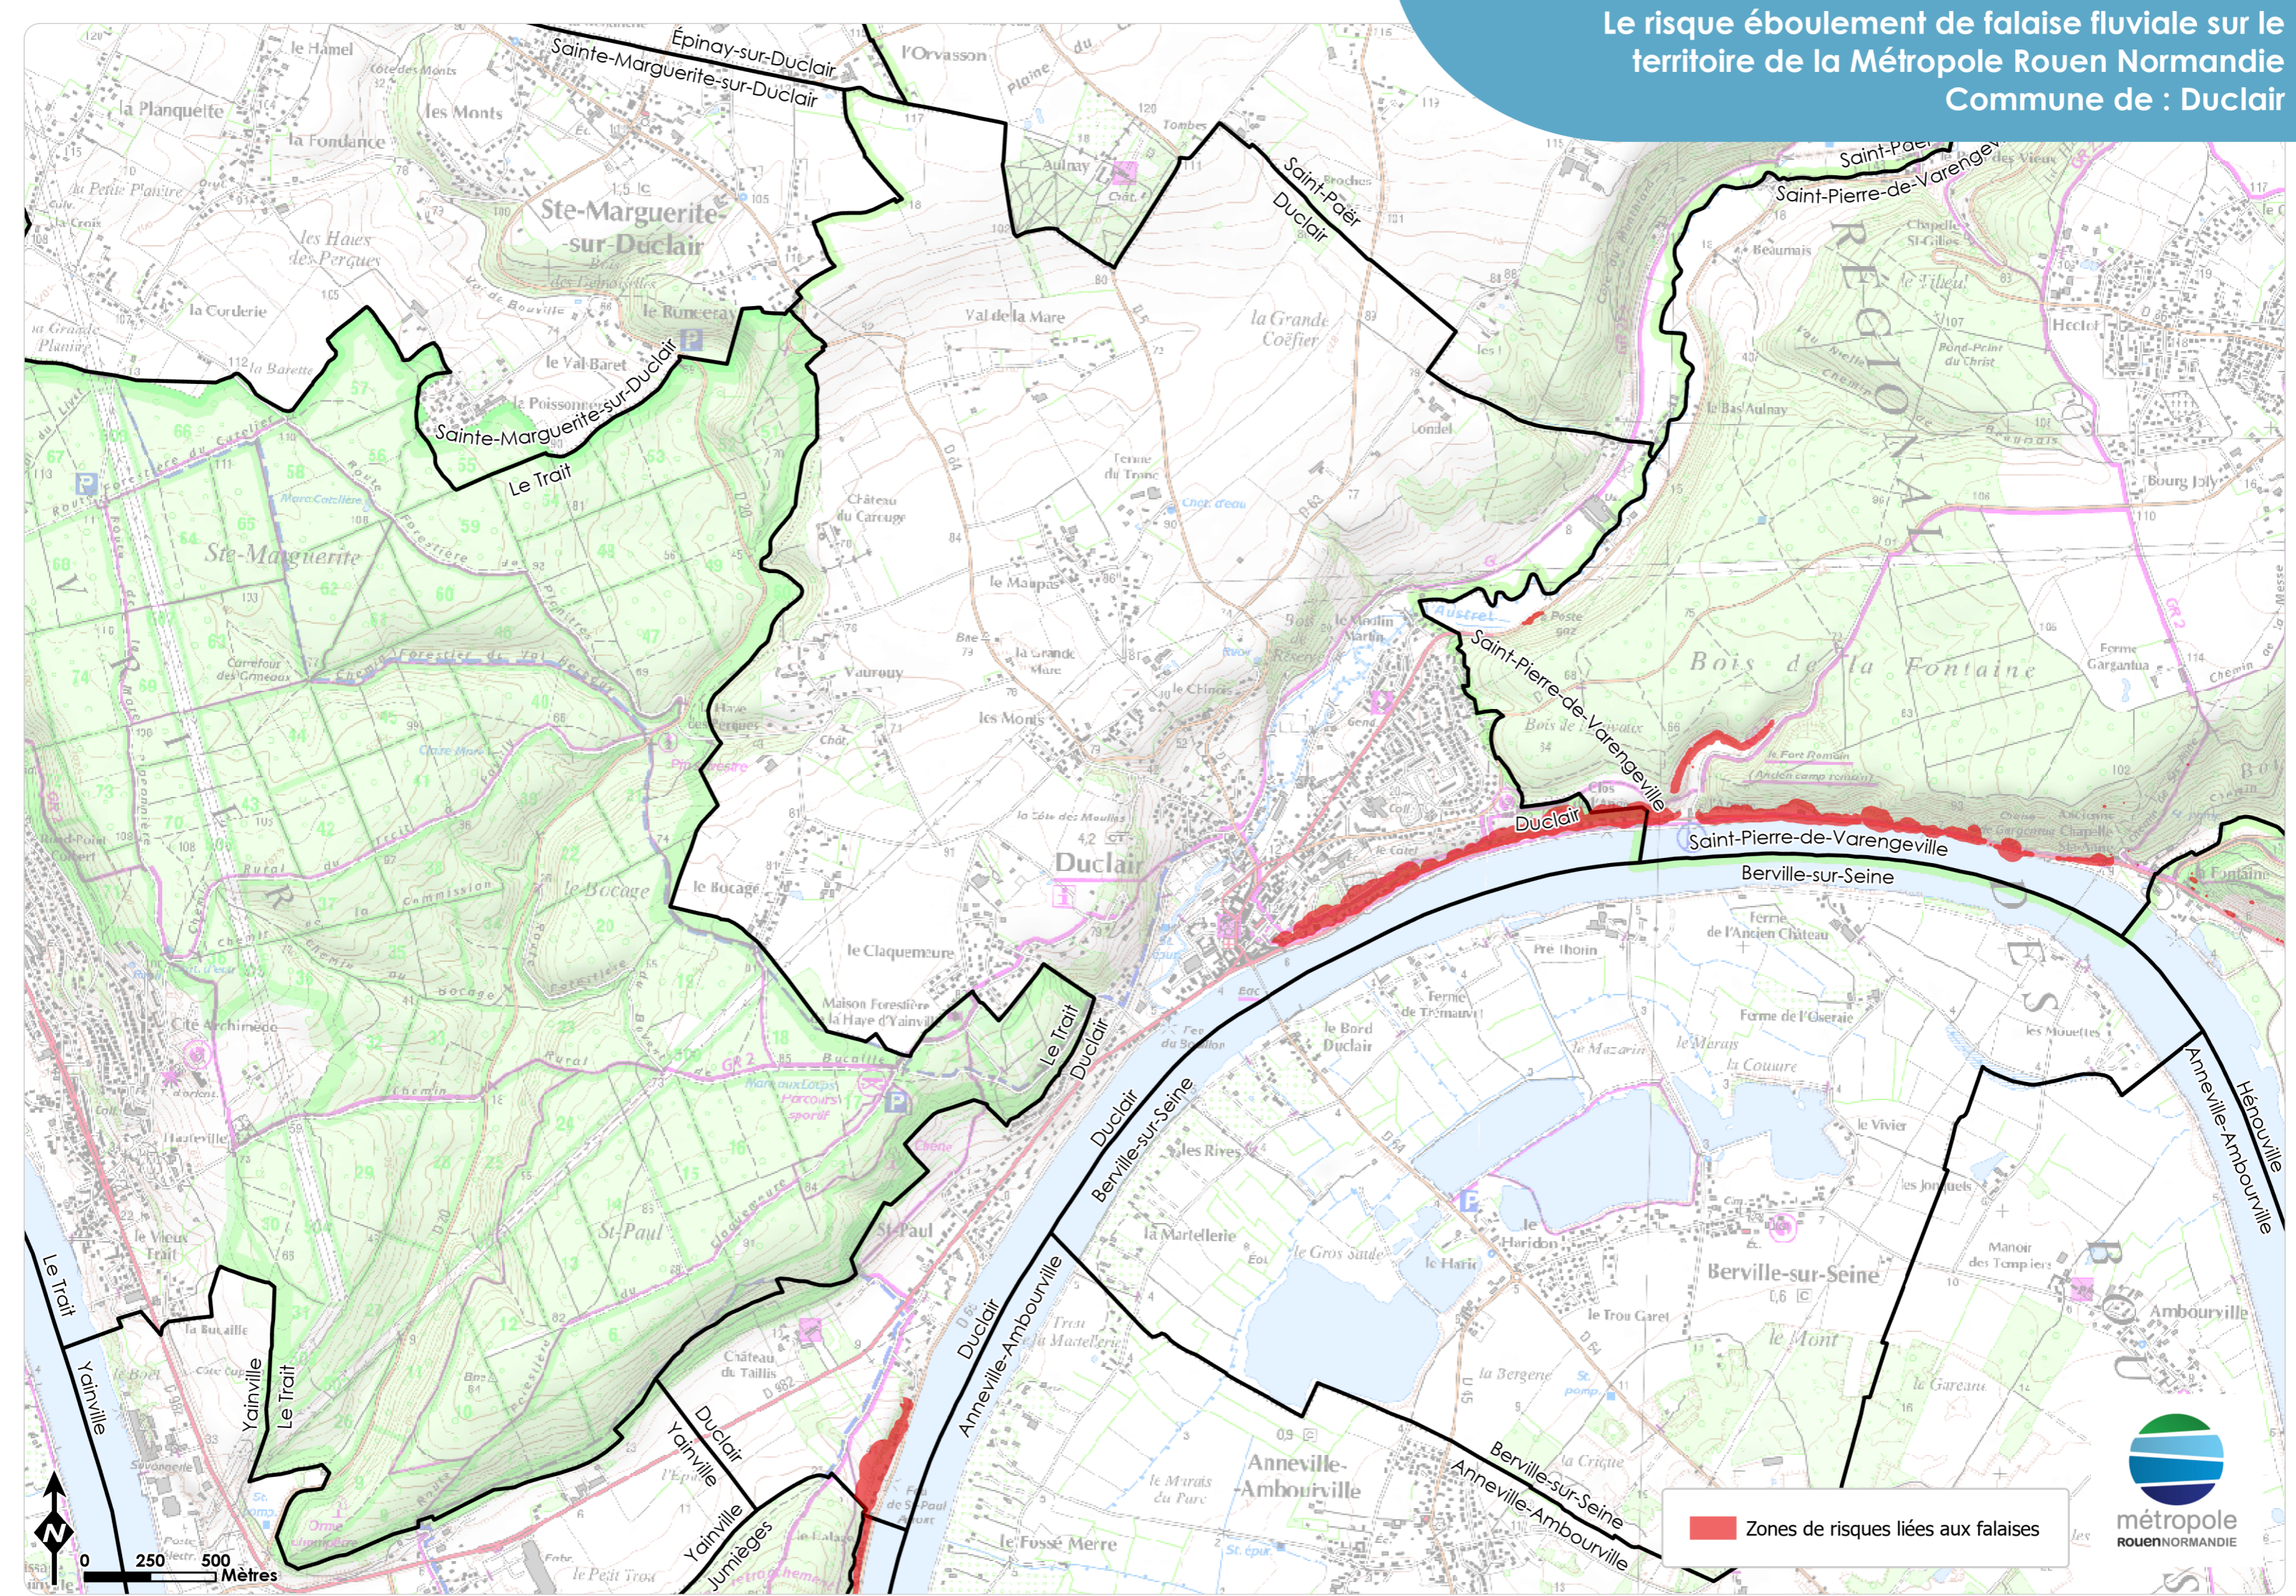

Le risque éboulement de falaise fluviale sur le territoire de la Métropole Rouen Normandie Commune de : Duclair

 Zones de risques liées aux falaises