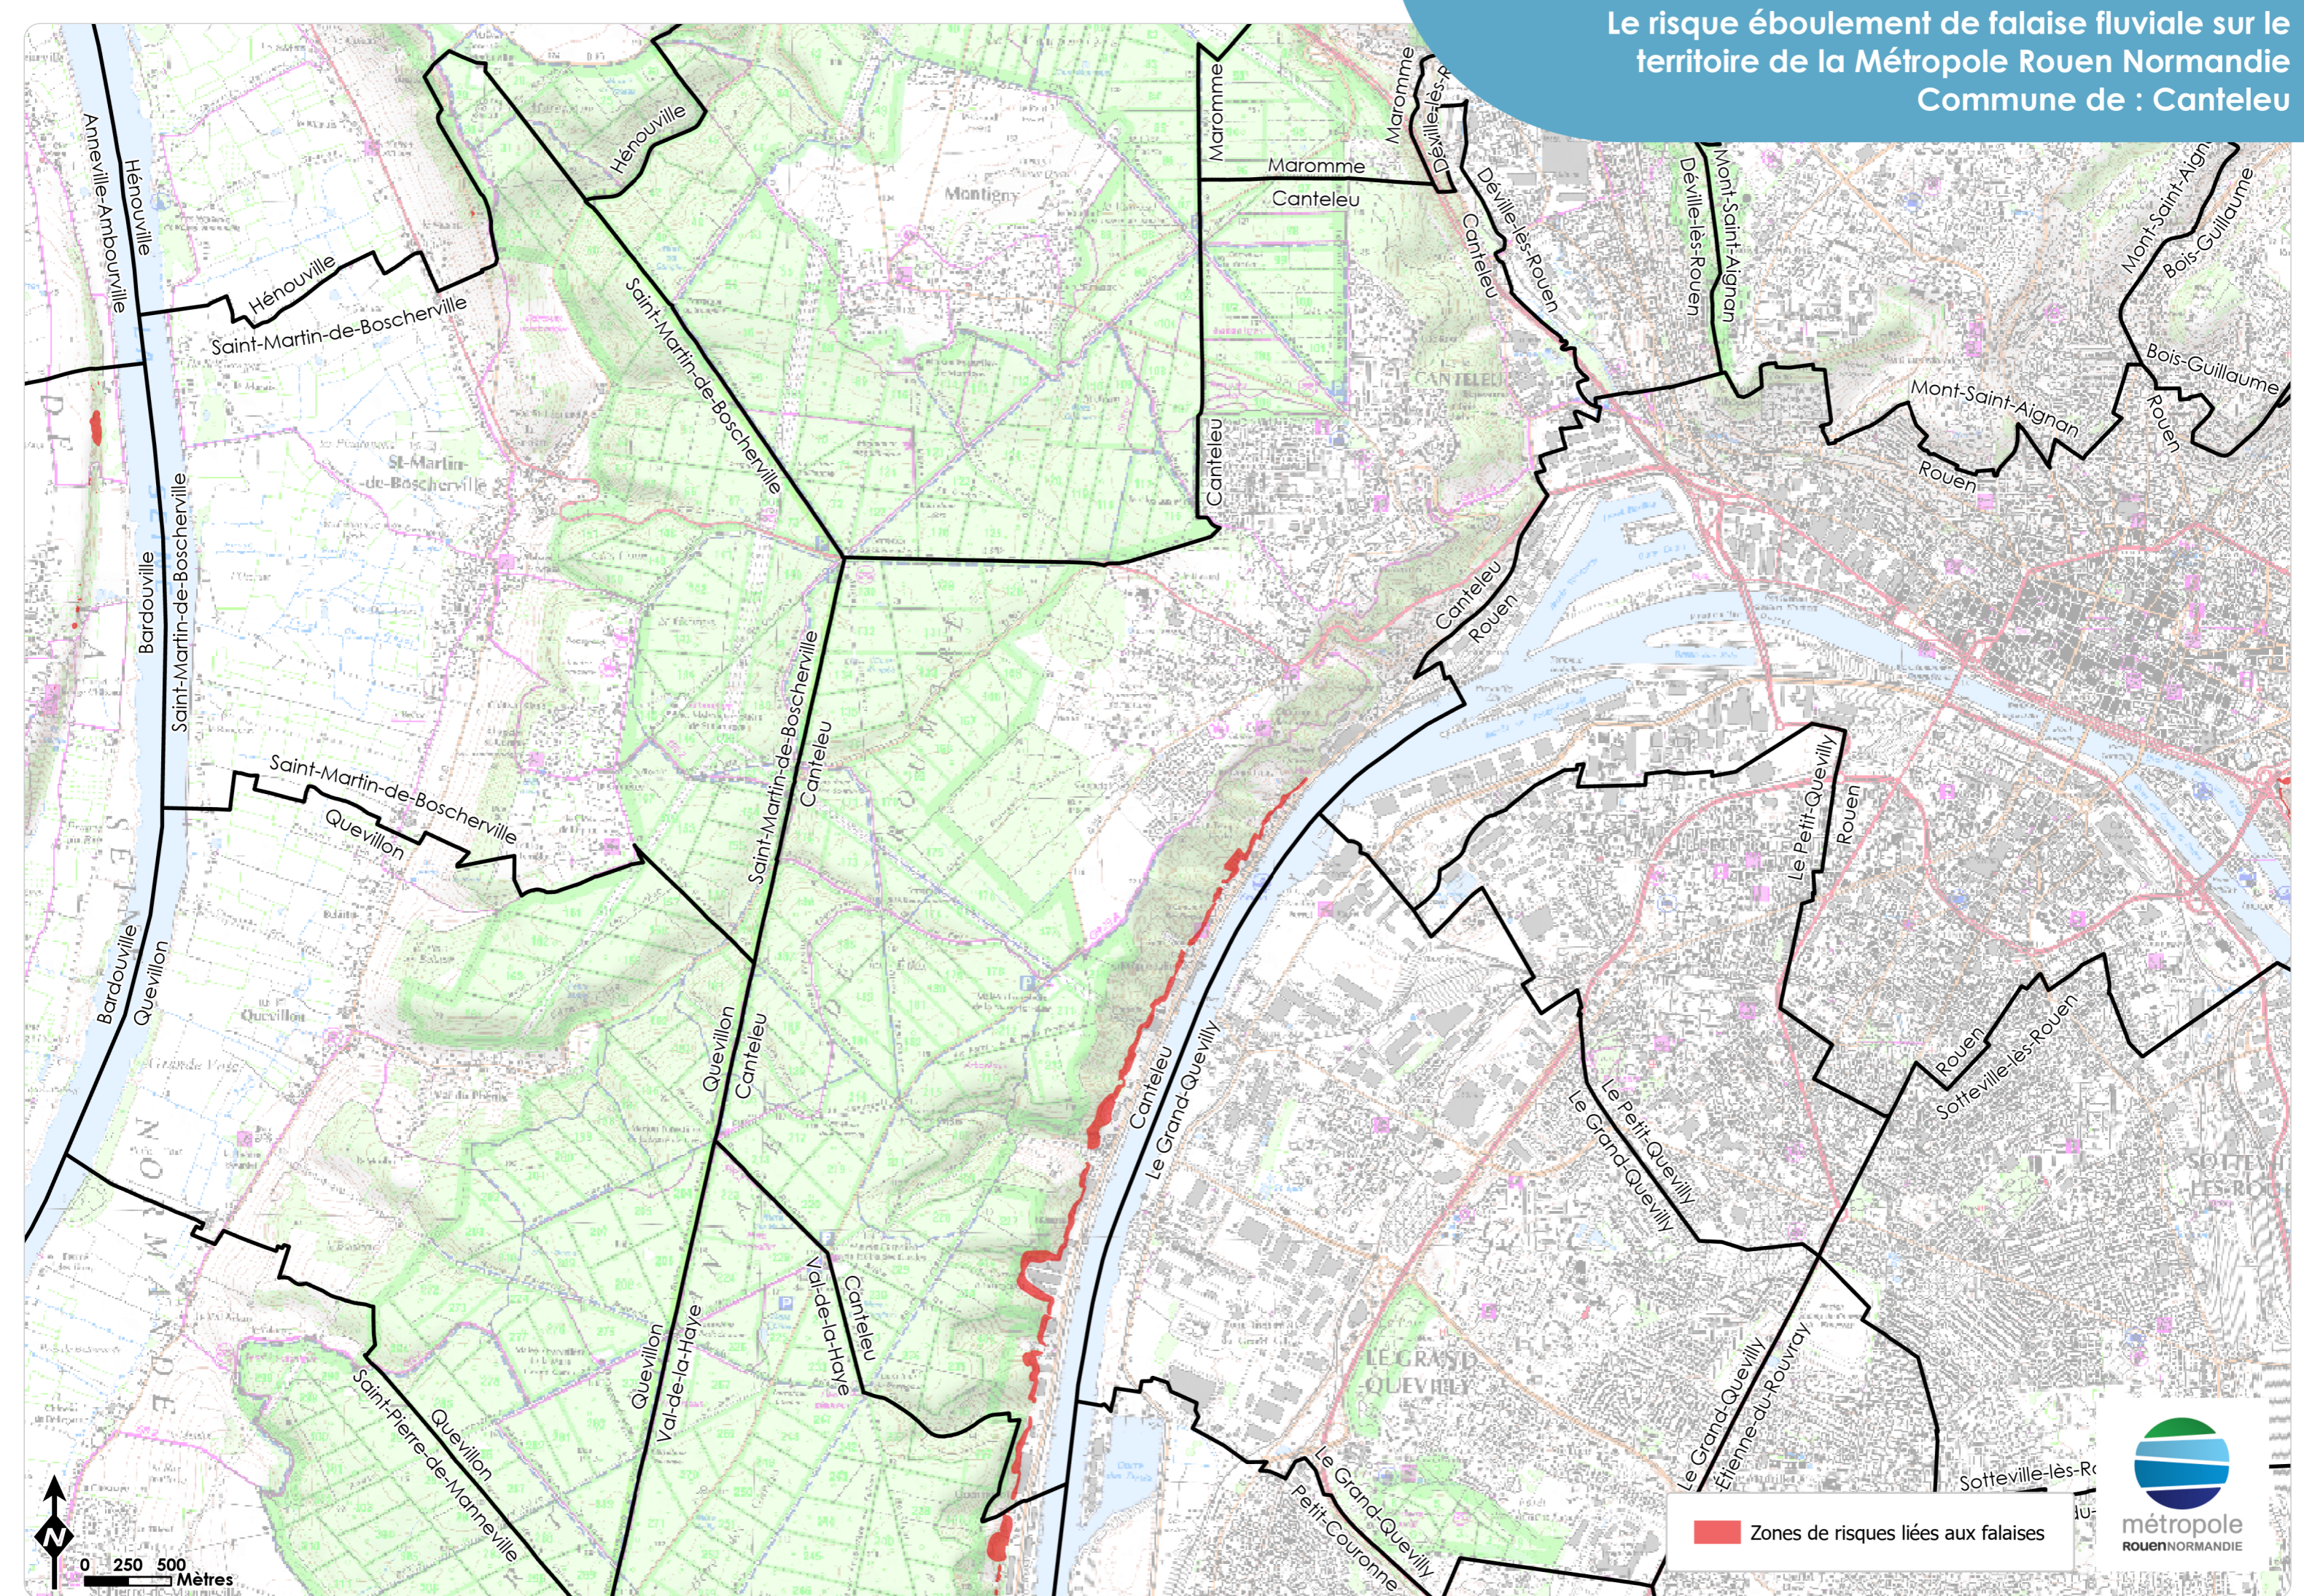

Le risque éboulement de falaise fluviale sur le territoire de la Métropole Rouen Normandie Commune de : Canteleu

 Zones de risques liées aux falaises