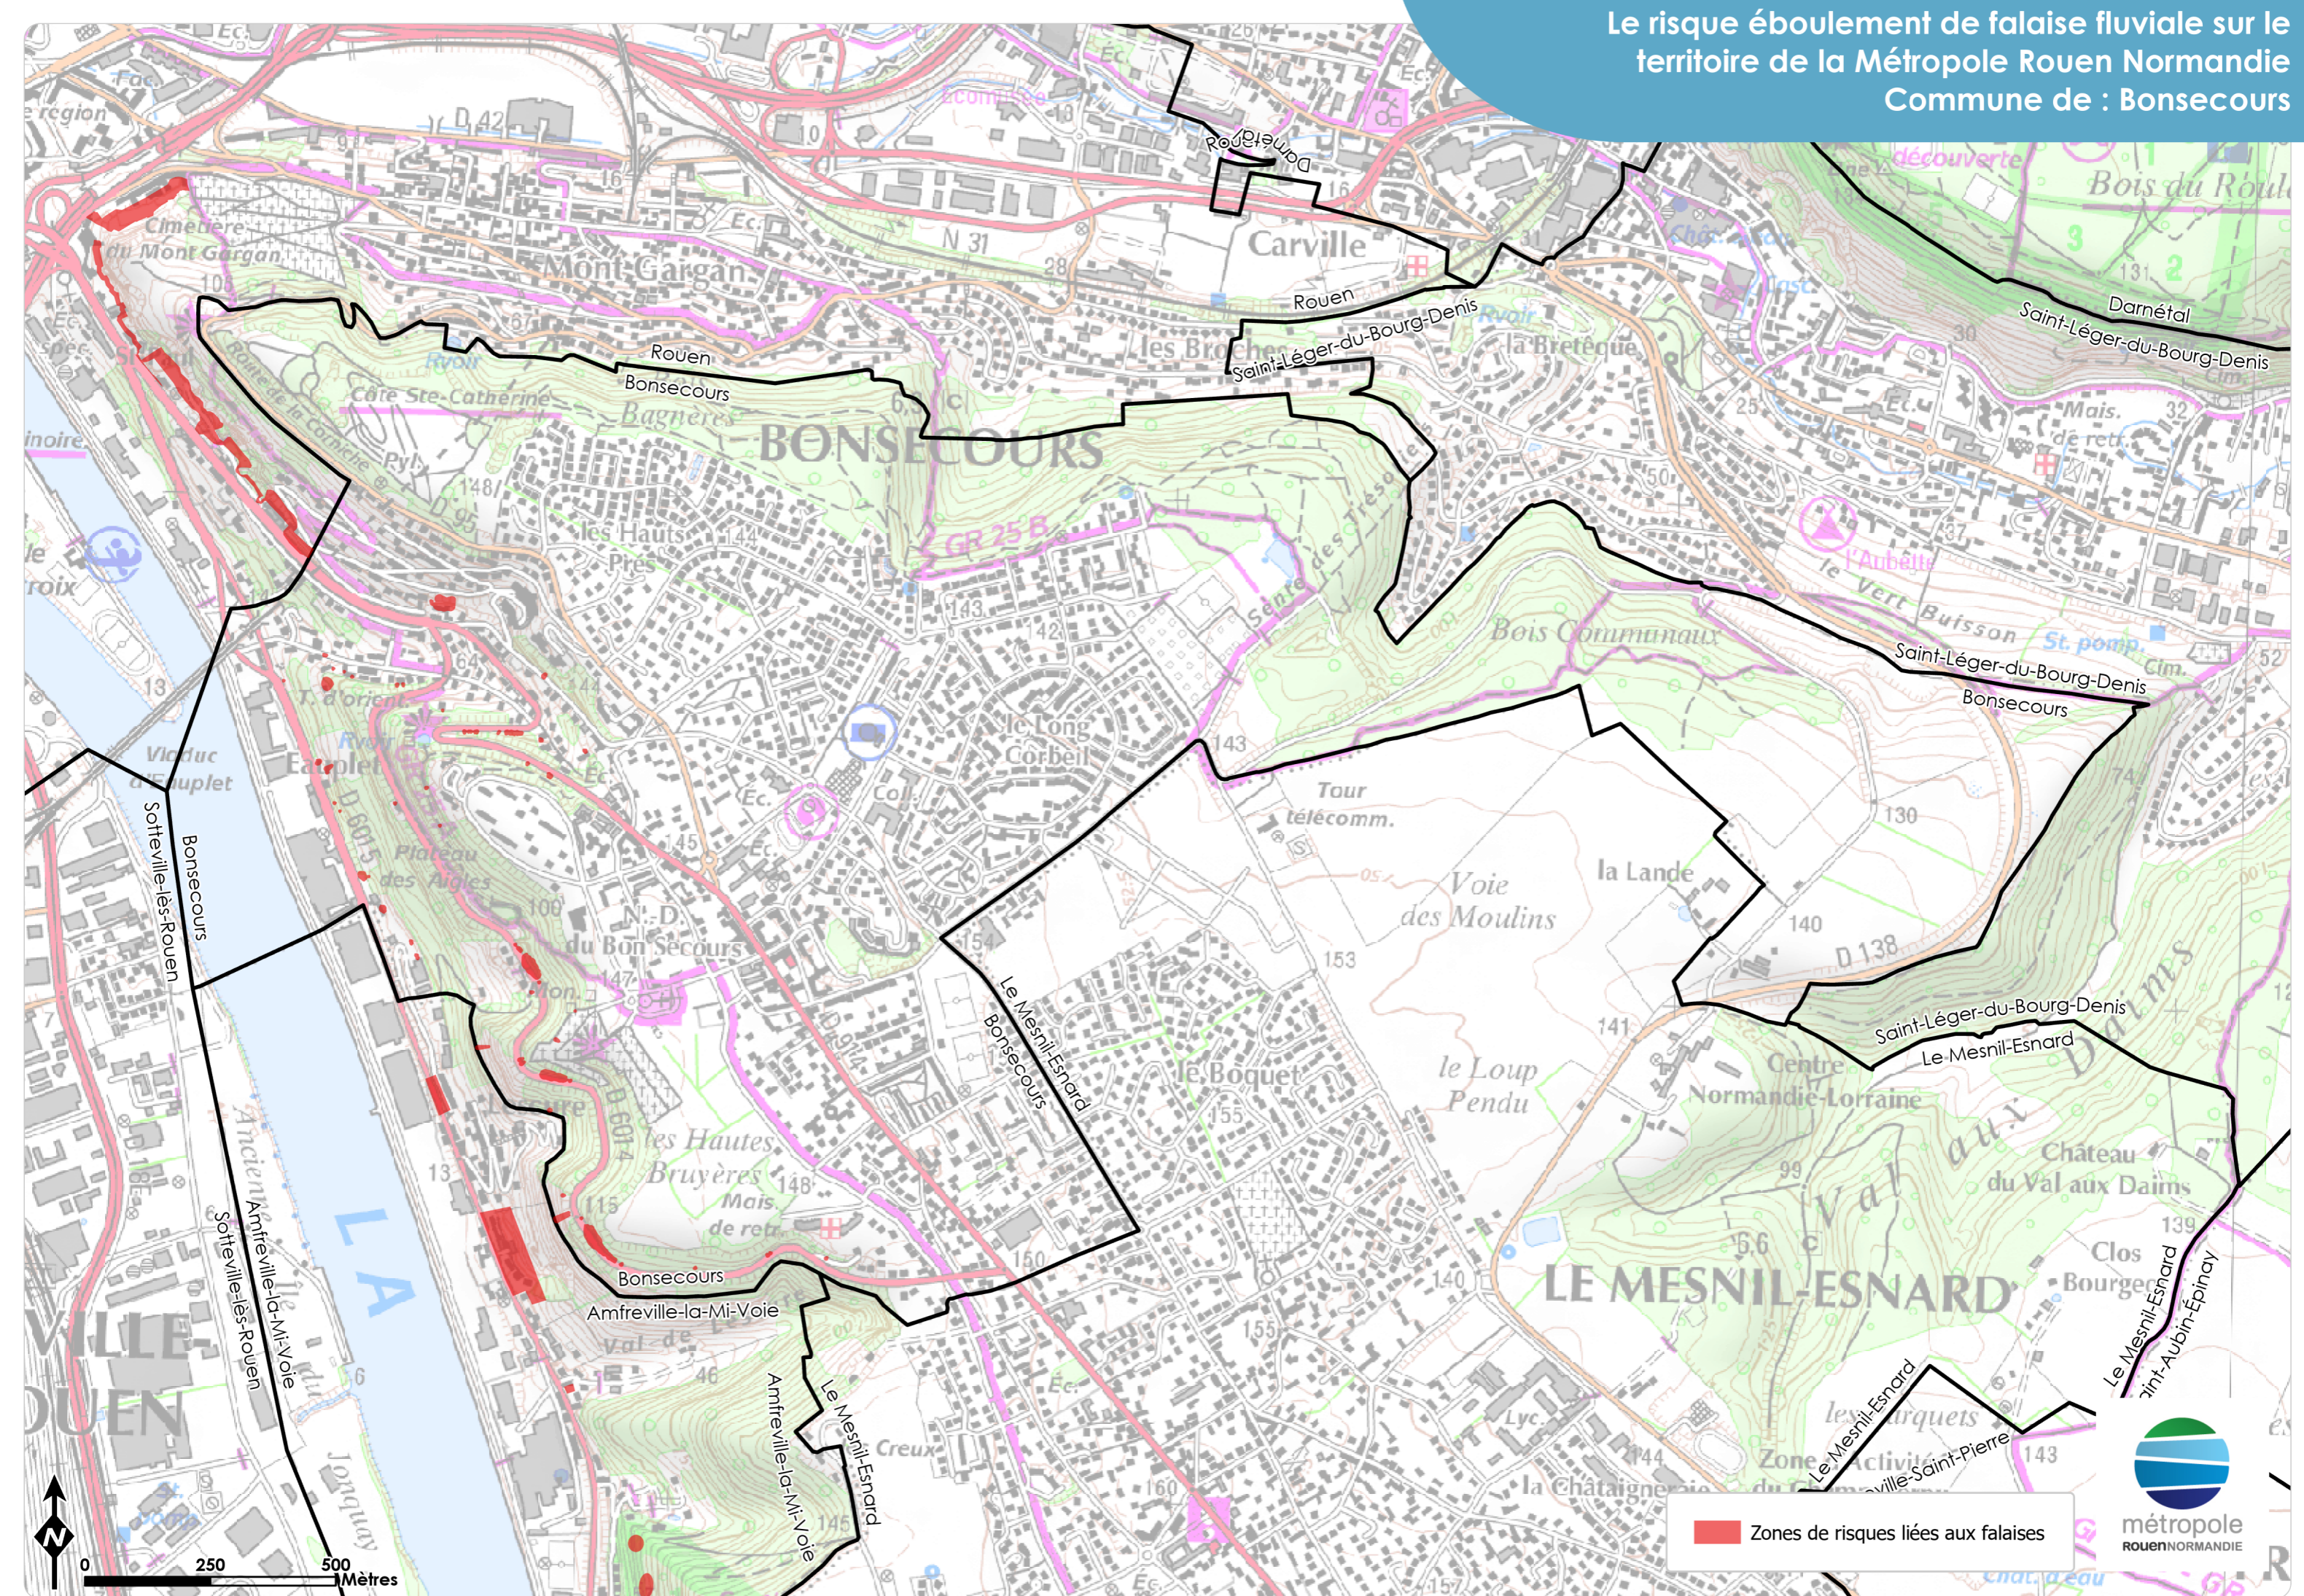

Le risque éboulement de falaise fluviale sur le territoire de la Métropole Rouen Normandie
Commune de : Bonsecours

 Zones de risques liées aux falaises