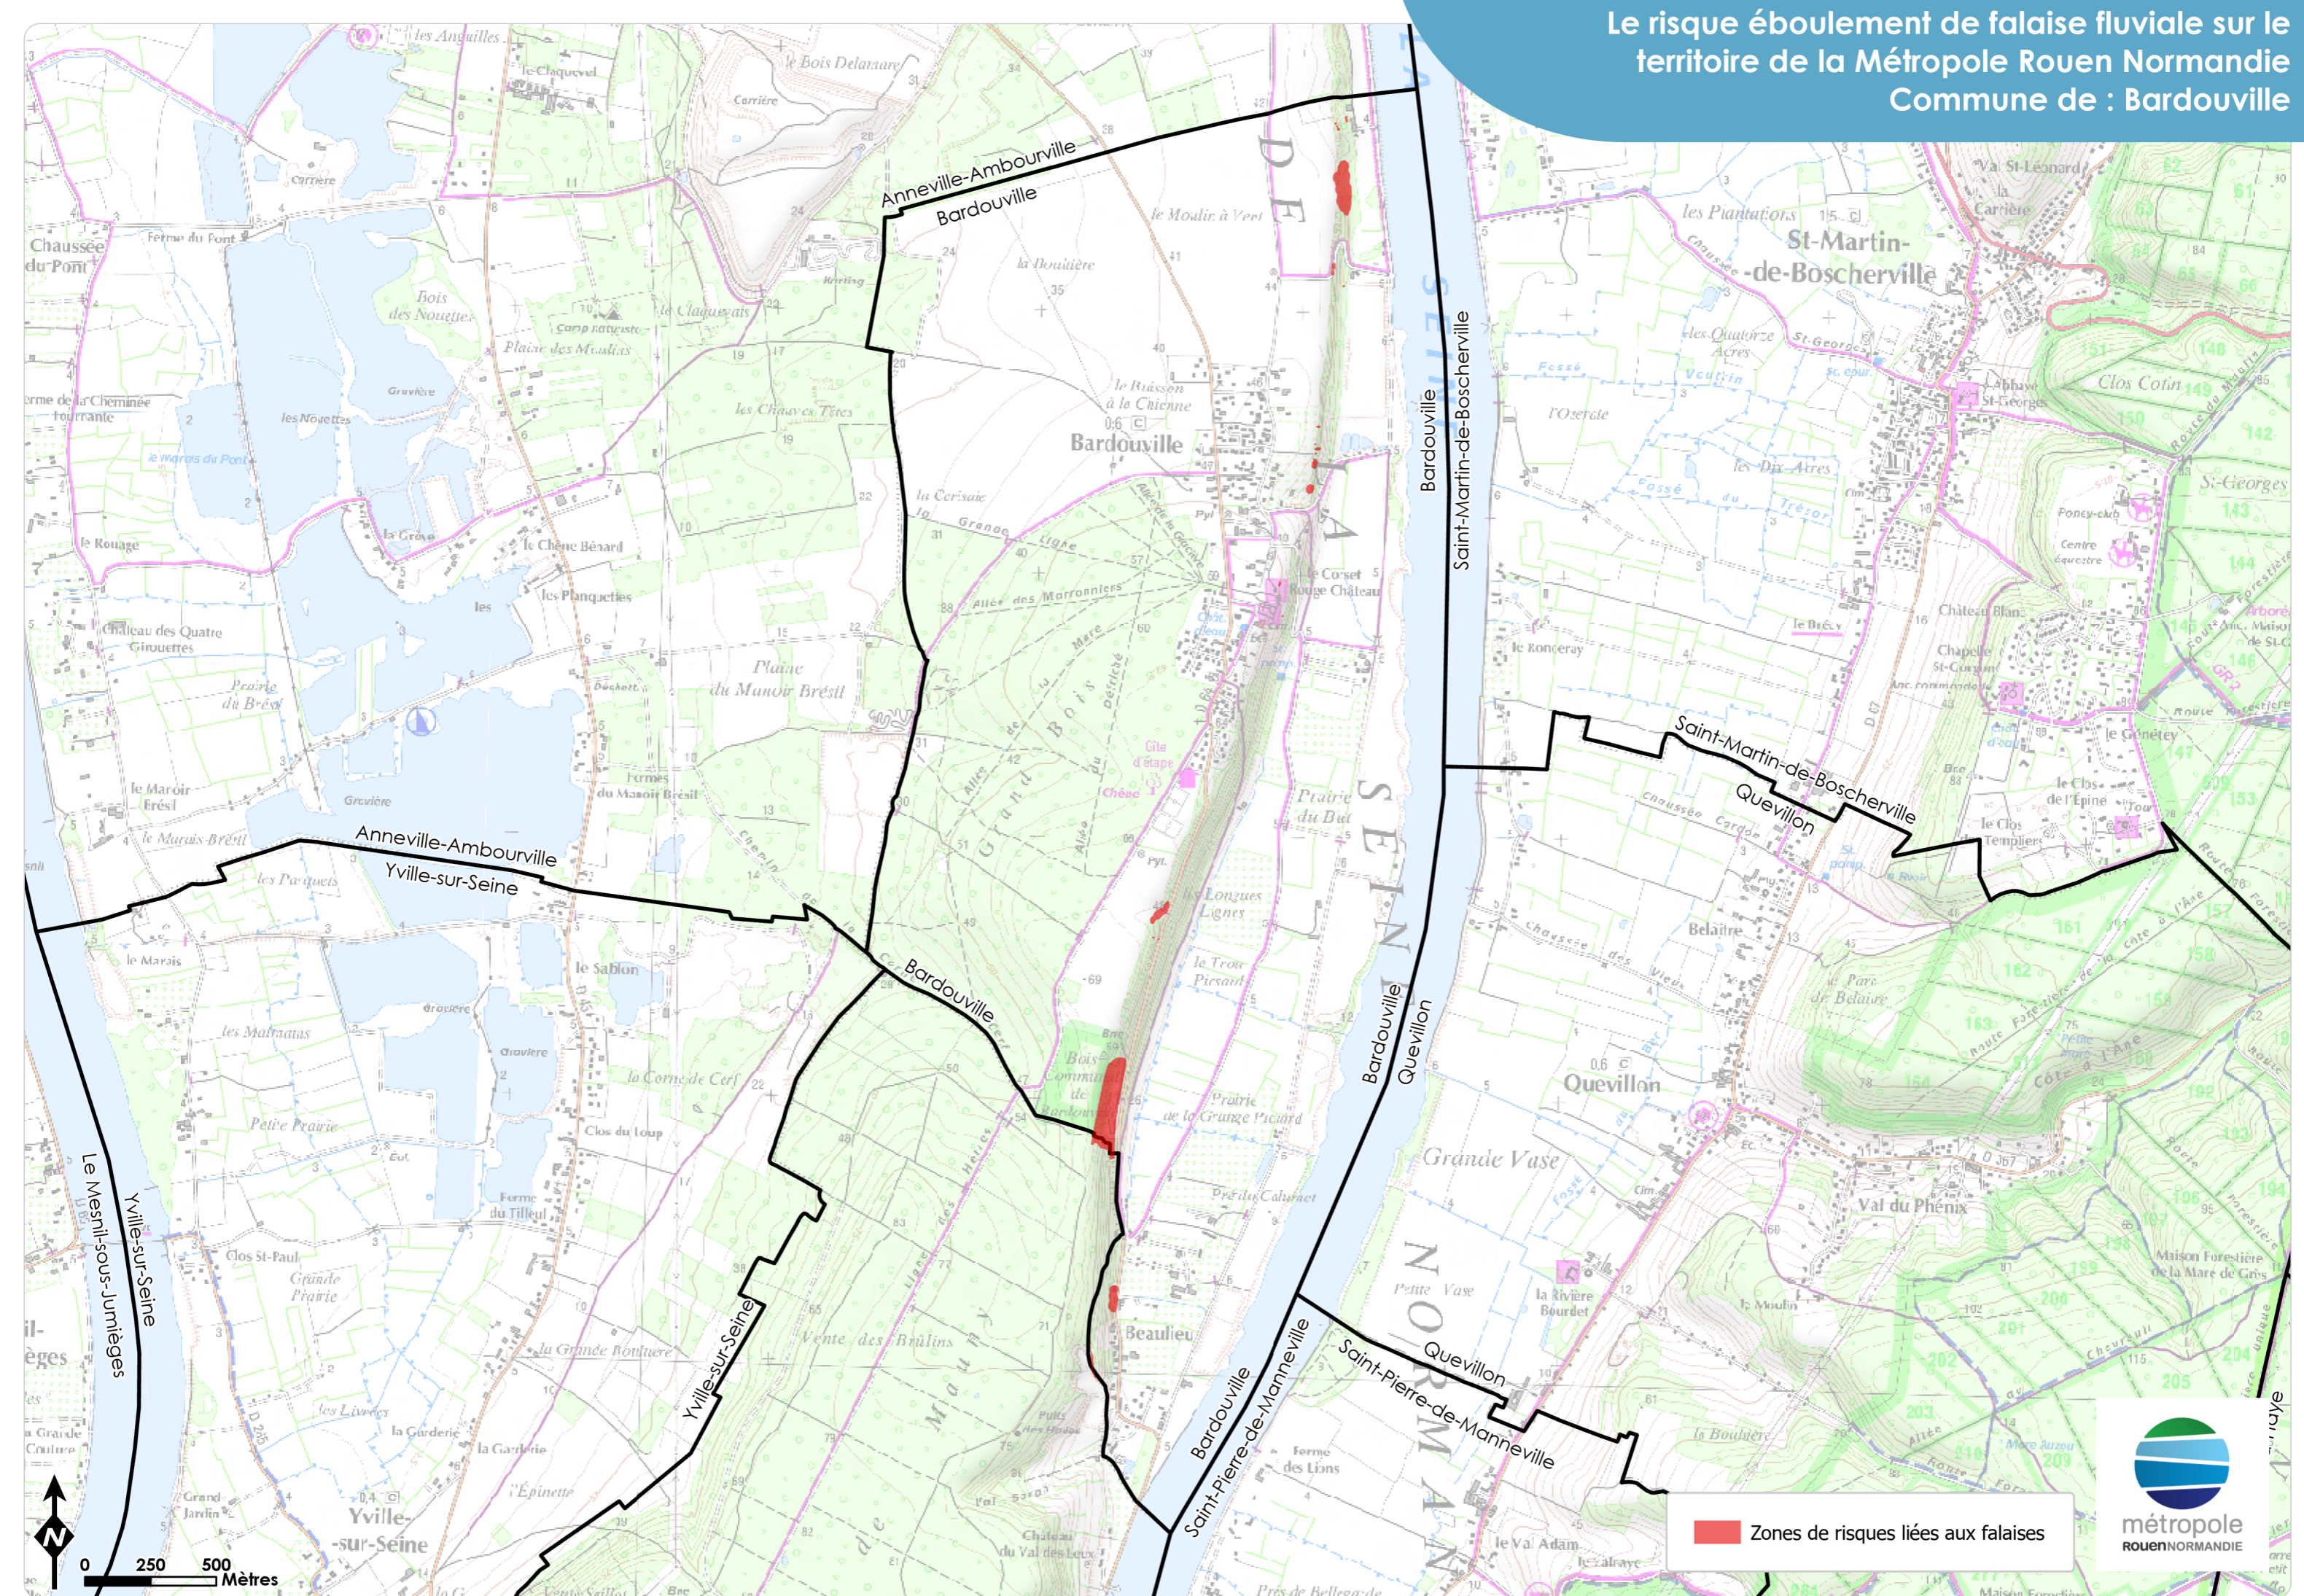

Le risque éboulement de falaise fluviale sur le territoire de la Métropole Rouen Normandie Commune de : Bardouville

 Zones de risques liées aux falaises