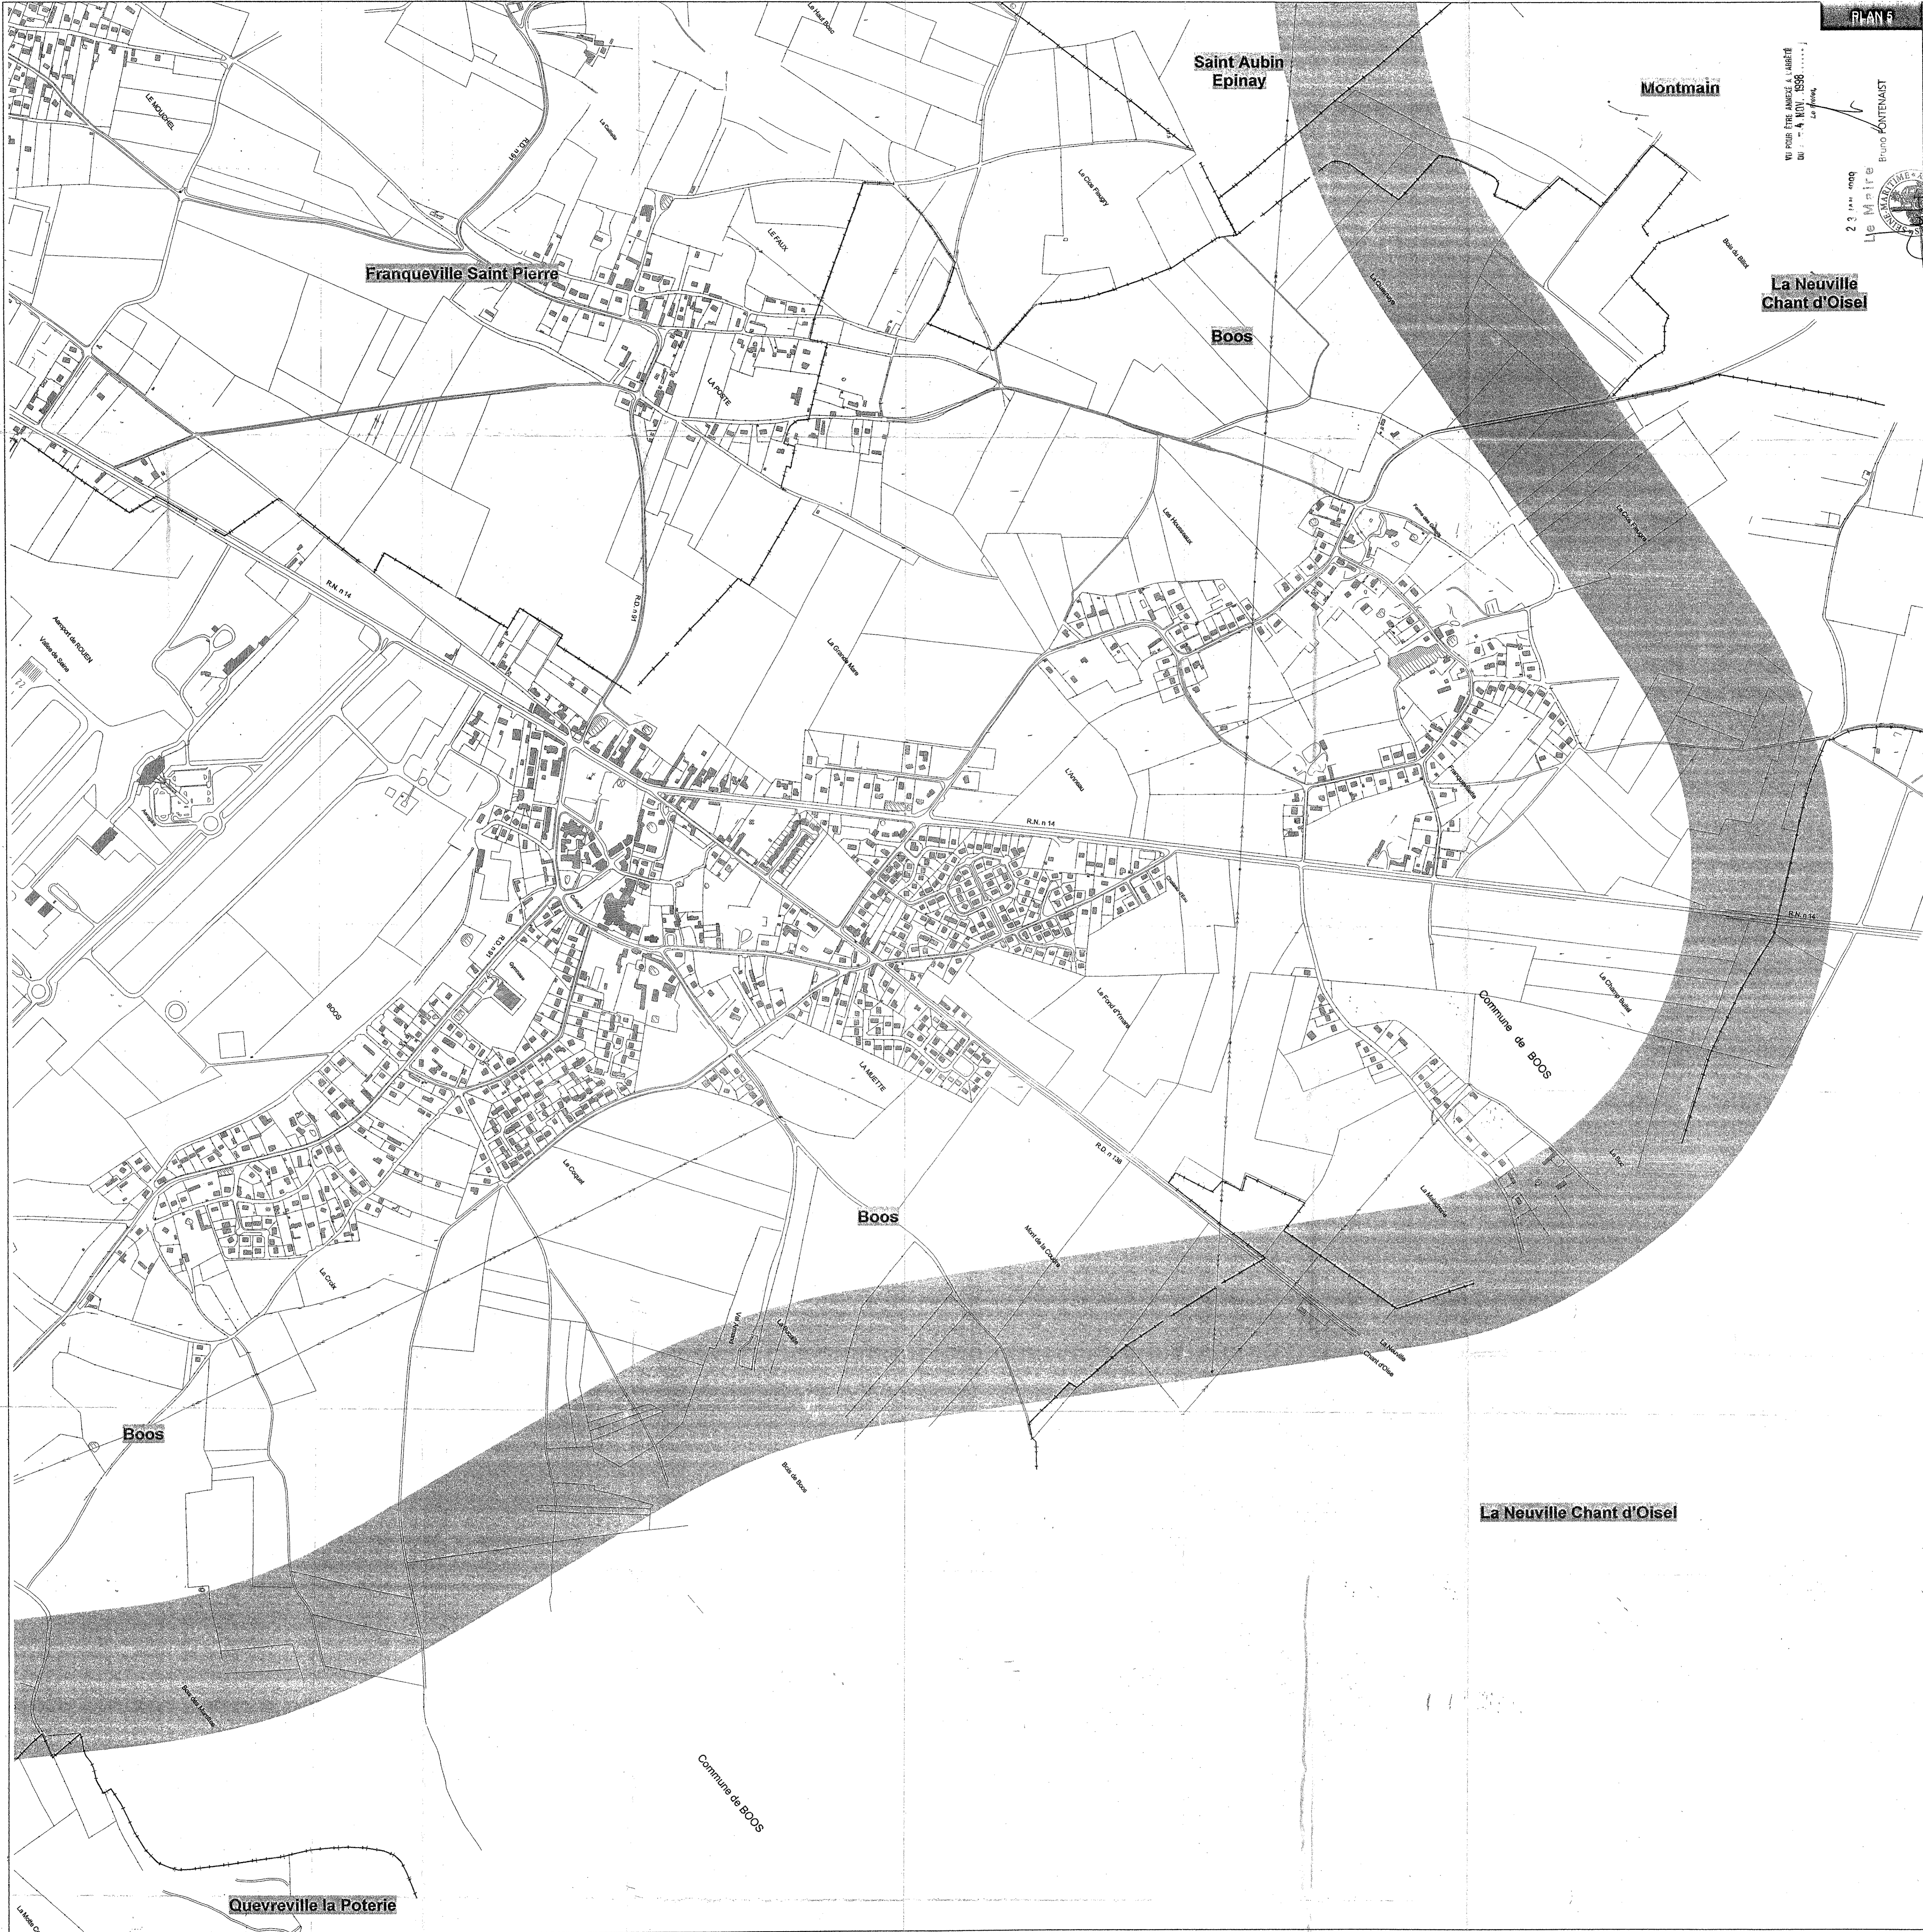

Voie de contournement Est de Rouen

PLAN 6

VI POUR ETRE AMBIE A L'AMBITÉ
 DE : A. MUY, 1996
 Le Maire
 Bruno FONTENAIST

La Neuville
 Chant d'Oisel