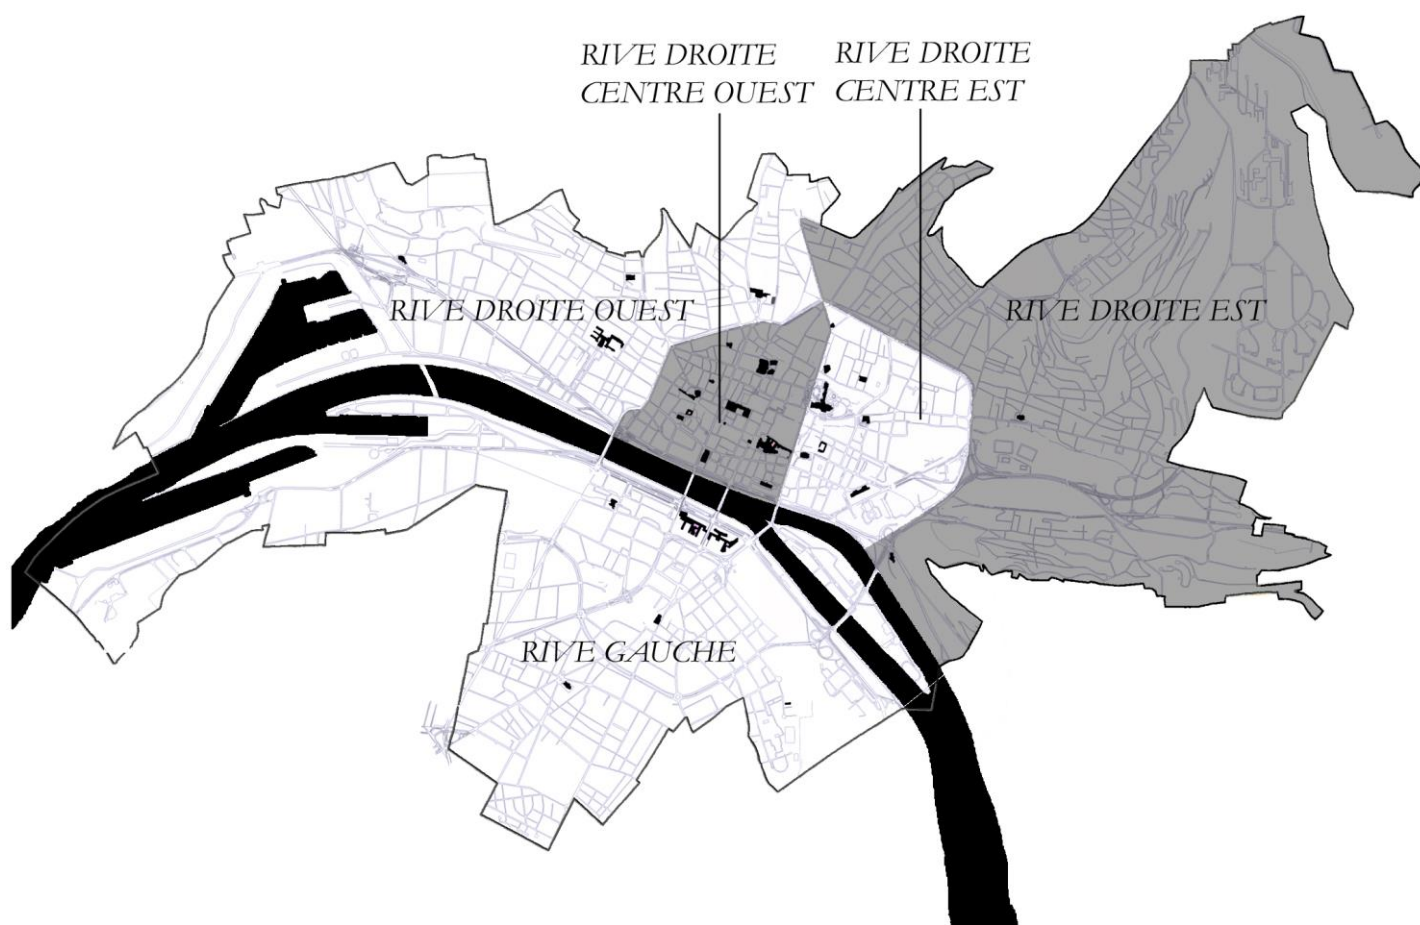

VI - PATRIMOINE ARBORÉ

LISTE DES ARBRES PROTÉGÉS

LISTE DES ARBRES PROTÉGÉS

Rive droite – Ouest
(ville extra muros à l'ouest de la route de Neufchâtel)

Localisation	Genre ou espèce*	Photographie
51 rue de l'Avalasse	Séquoia et hêtre pourpre	
15 rue de l'Avalasse	Hêtre pourpre	
Rue de Bapeaume (117 route du Havre)	Deux érables	
Impasse Binet	Deux tilleuls	
Rue Binet (derrière l'école)	Deux érables	

* La désignation du genre ou de l'espèce de l'arbre (ou des arbres, s'il y en a deux) procède d'une observation depuis la rue, et peut donc comporter des erreurs.

39 rue du Champ-des-Oiseaux	Hêtre pourpre		
95 rue du Champ-des-Oiseaux	Chêne et tilleul		
Rue Charles-Engrand	Cèdre		
67 rue Chasselièvre	Cèdre		
6 impasse Desevaux	Hêtre pourpre		
Rue Duguay-Trouin (face au n° 8)	Erable et marronnier		
Rue François-Lamy	Deux tilleuls		

115 route du Havre	Hêtre pourpre		
38 rue Henri-Vermont	Tilleul		
Route du Havre (face à l'intersection avec la rue Charles- Besselièvre)	Erable		
256 boulevard Jean- Jaurès	Hêtre		
55 rue Malatiré / 14 rue Bertrand	Ginkgo biloba		
24 rue de la Maladrerie	Cèdre atlantique		
Rue Marie-de- Beaumont	Hêtre		

Rue Marie-de-Beaumont	Robinier	
1 rue Maurice-le-Lieuvre	Hêtre	
28 rue Pouchet	Deux tilleuls	
Place Saint-Jean-Baptiste-de-la-salle	Hêtre	
Rue Saint-Filleul	Frêne	
3 rue Sénard	Cèdre atlantique	
53 rue Stanislas-Girardin	Marronnier	