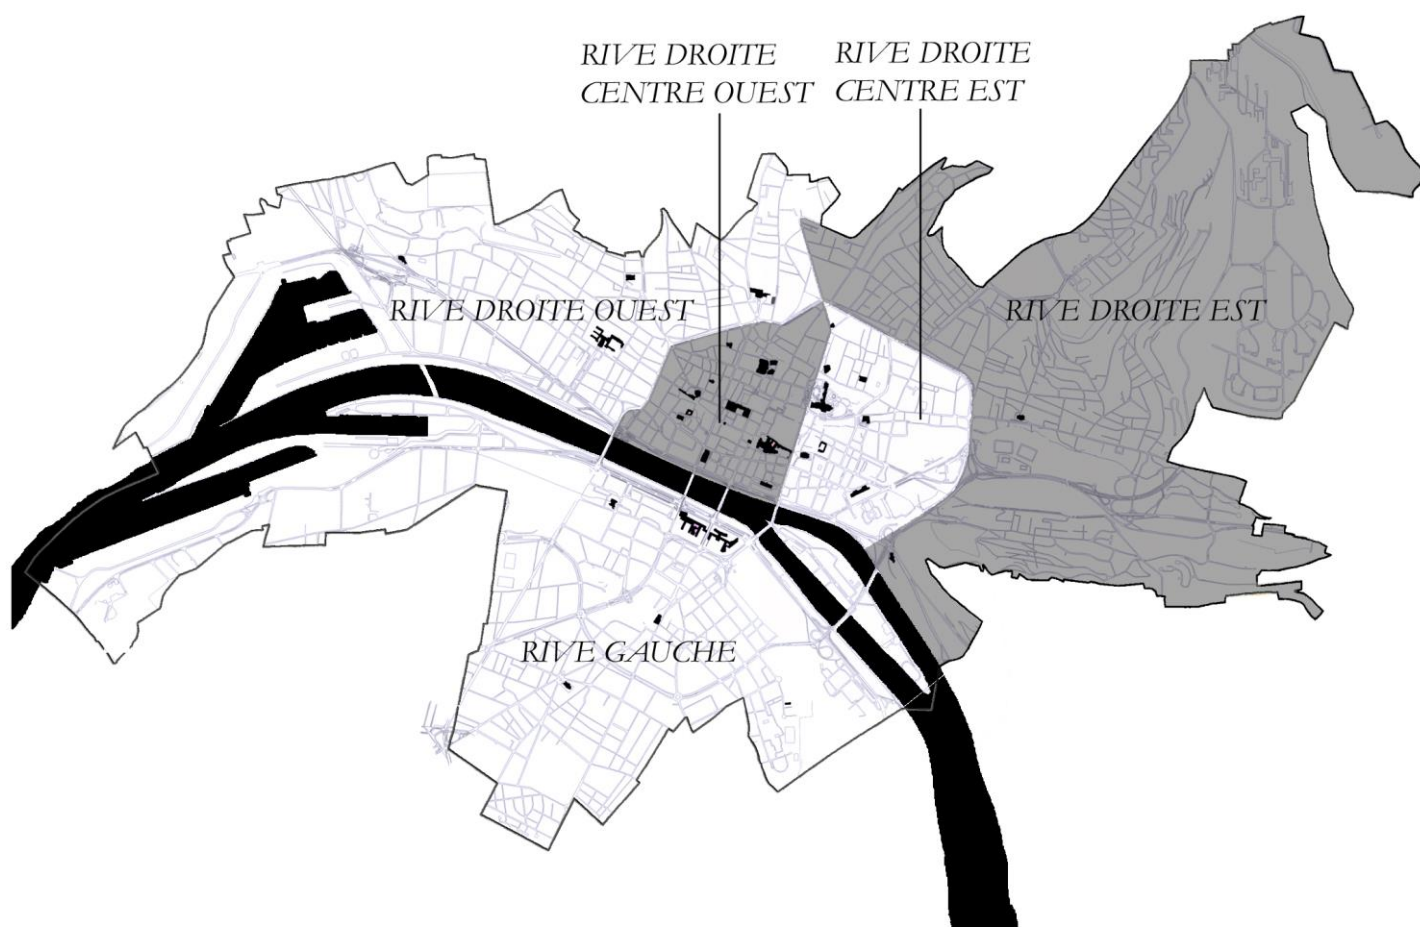

Frêne et érable	9 rue Sainte-Catherine		
Hêtre pourpre	23 rue Sainte-Marguerite		
Hêtre pourpre	Impasse Verdière		

LISTE DES ARBRES PROTÉGÉS

Rive Gauche

Localisation	Genre ou espèce*	Photographie
6 rue Albert-Sorel	Cèdre	
101 rue d'Elbeuf	Cèdre	
Rue de Lourdines	Cèdre	
Rue Saint-Julien (ancienne Ecole Normale d'instituteurs)	Marronnier	
27 rue Saint-Ouen-de- Pierrecourt	Cèdre	

* La désignation du genre ou de l'espèce de l'arbre (ou des arbres, s'il y en a deux) procède d'une observation depuis la rue, et peut donc comporter des erreurs.

LISTE DES ESPACES ARBORÉS PROTÉGÉS

LISTE DES ESPACES ARBORÉS PROTÉGÉS