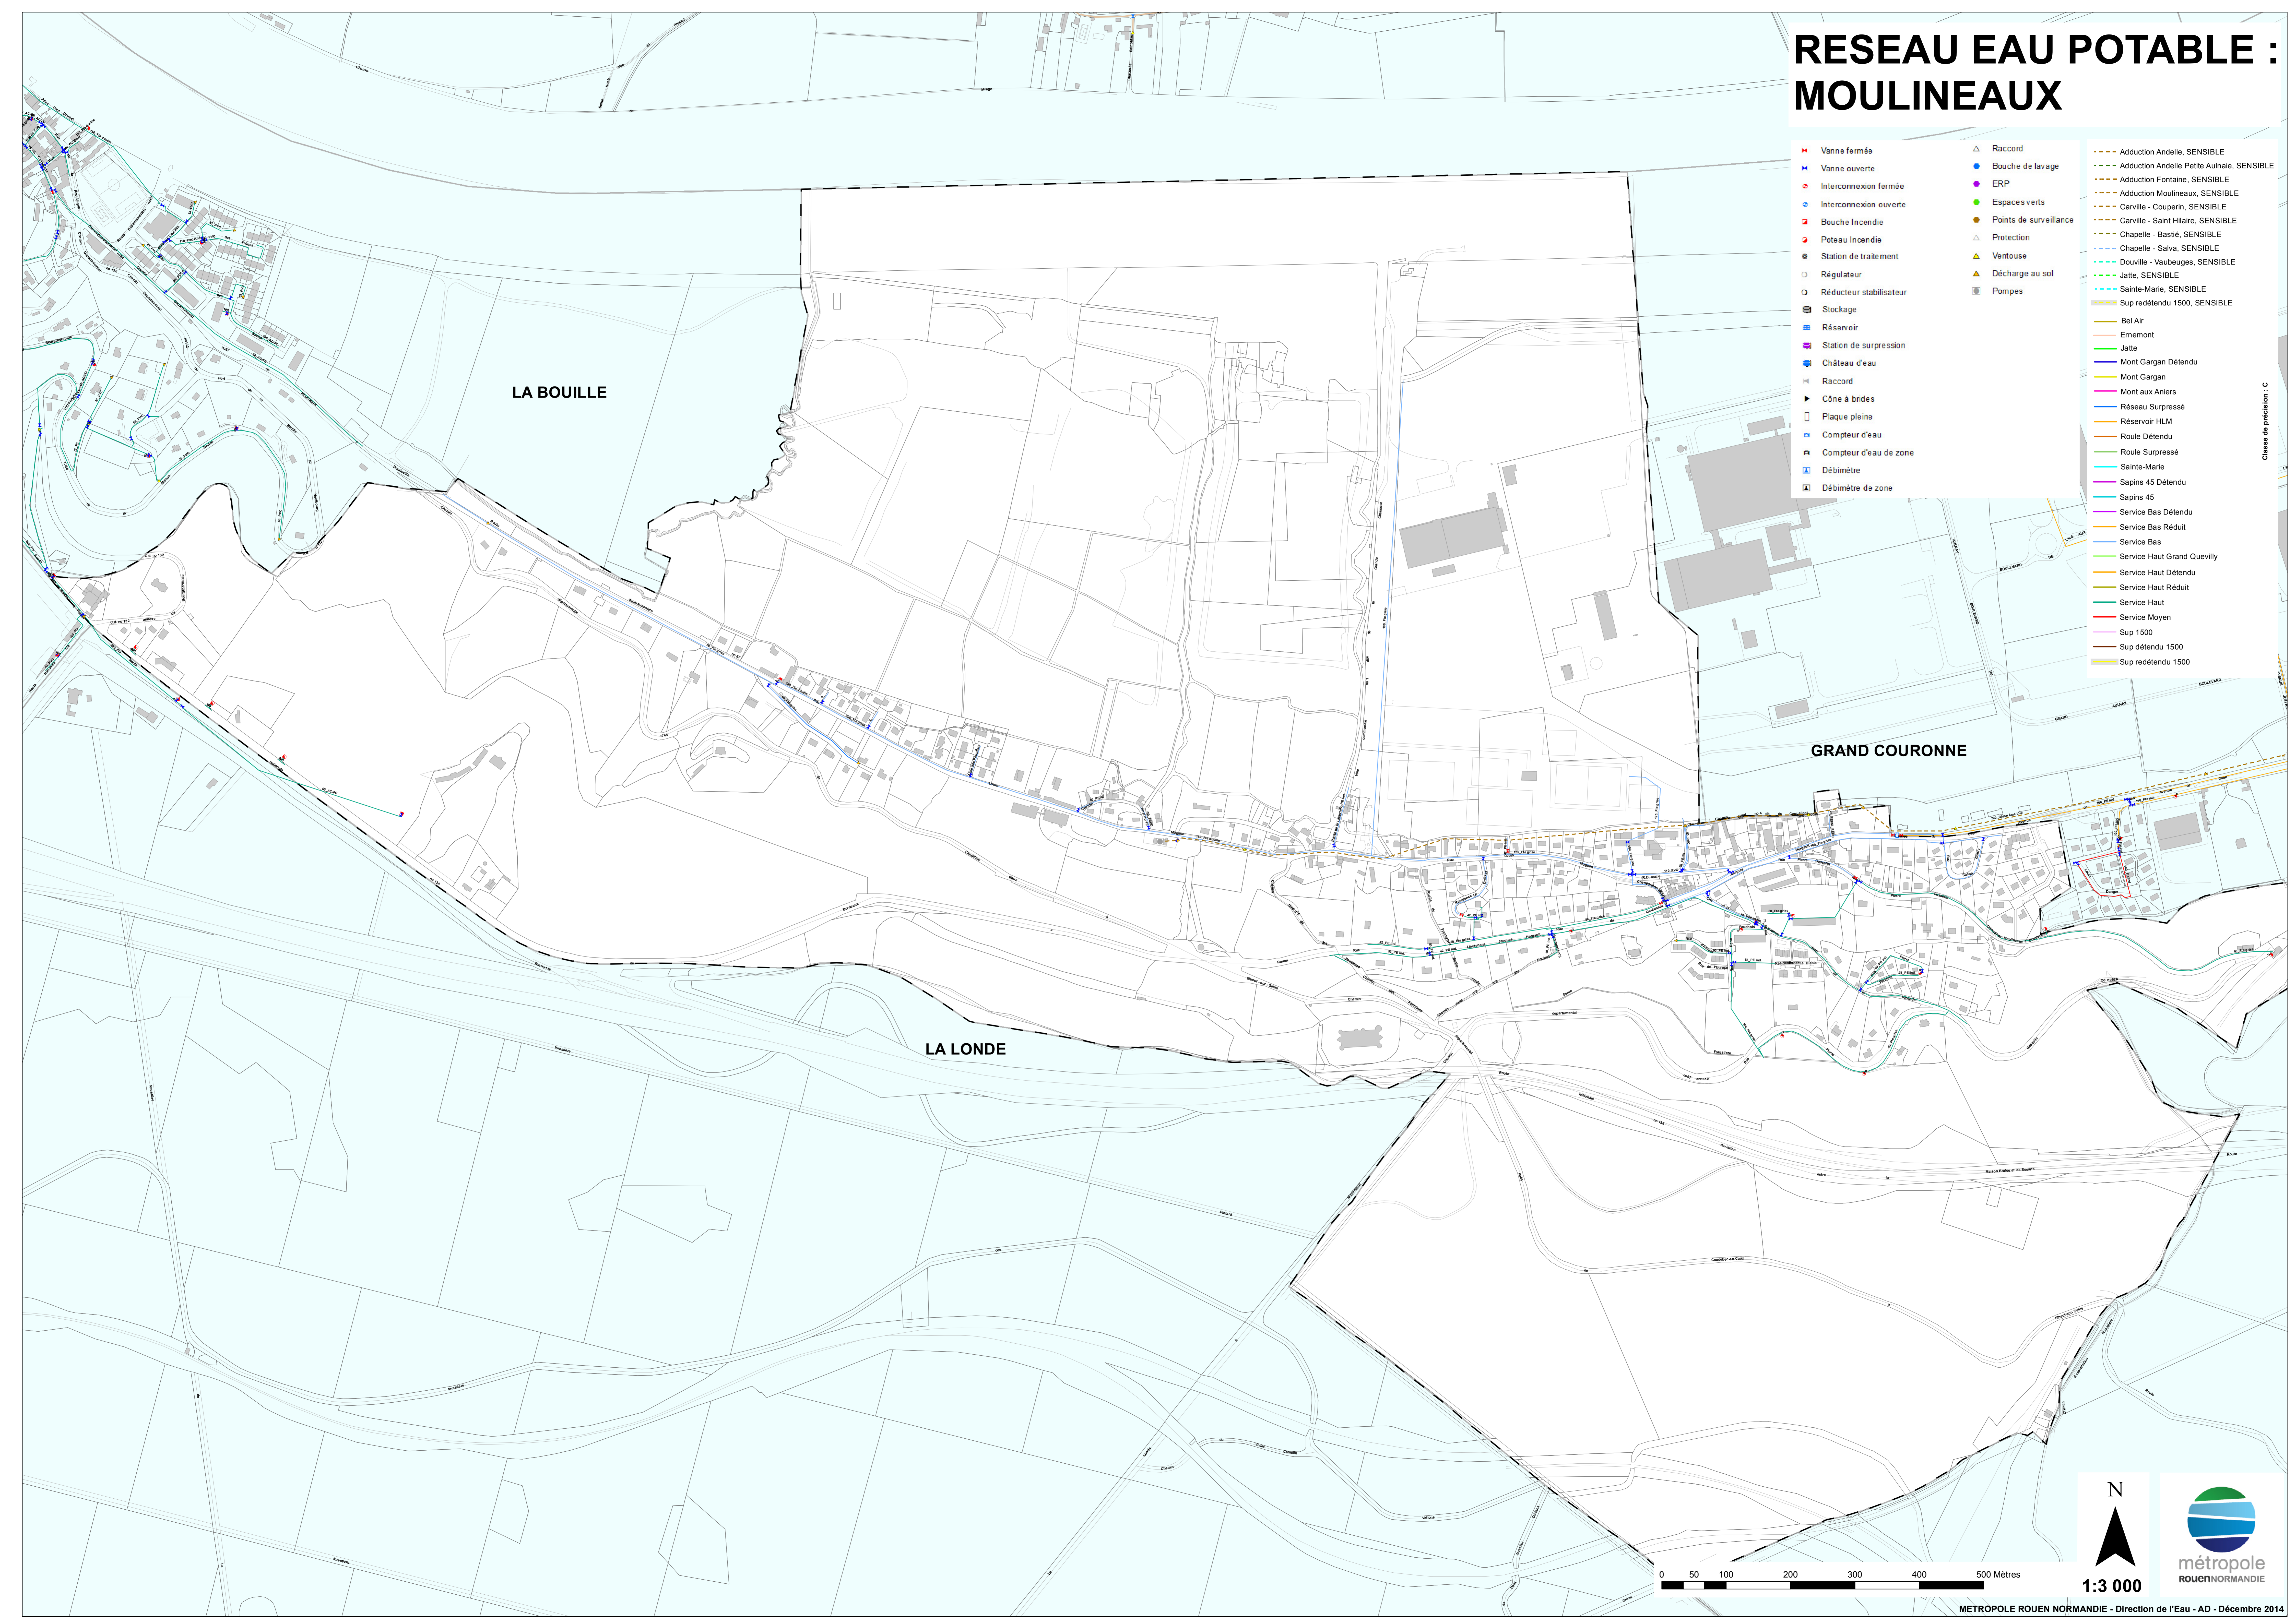

# RESEAU EAU POTABLE : MOULINEAUX

- |   |  |   |
|---|--|---|
| <ul style="list-style-type: none"> <li>✚ Vanne fermée</li> <li>✚ Vanne ouverte</li> <li>✚ Interconnexion fermée</li> <li>✚ Interconnexion ouverte</li> <li>✚ Bouche Incendie</li> <li>✚ Poteau Incendie</li> <li>✚ Station de traitement</li> <li>○ Régulateur</li> <li>○ Réducteur stabilisateur</li> <li>☒ Stockage</li> <li>☒ Réservoir</li> <li>☒ Station de surpression</li> <li>☒ Château d'eau</li> <li>☒ Raccord</li> <li>☒ Cône à brides</li> <li>☒ Plaque pleine</li> <li>☒ Compteur d'eau</li> <li>☒ Compteur d'eau de zone</li> <li>☒ Débitmètre</li> <li>☒ Débitmètre de zone</li> </ul> | <ul style="list-style-type: none"> <li>△ Raccord</li> <li>● Bouche de lavage</li> <li>● ERP</li> <li>● Espaces verts</li> <li>● Points de surveillance</li> <li>△ Protection</li> <li>△ Ventouse</li> <li>△ Décharge au sol</li> <li>☒ Pompes</li> </ul> | <ul style="list-style-type: none"> <li>--- Adduction Andelle, SENSIBLE</li> <li>--- Adduction Andelle Petite Aulnaie, SENSIBLE</li> <li>--- Adduction Fontaine, SENSIBLE</li> <li>--- Adduction Moulineaux, SENSIBLE</li> <li>--- Carville - Couperin, SENSIBLE</li> <li>--- Carville - Saint Hilaire, SENSIBLE</li> <li>--- Chapelle - Bastié, SENSIBLE</li> <li>--- Chapelle - Salva, SENSIBLE</li> <li>--- Douville - Vaubeuges, SENSIBLE</li> <li>--- Jatte, SENSIBLE</li> <li>--- Sainte-Marie, SENSIBLE</li> <li>--- Sup redétendu 1500, SENSIBLE</li> <li>--- Bel Air</li> <li>--- Erremont</li> <li>--- Jatte</li> <li>--- Mont Gargan Détendu</li> <li>--- Mont Gargan</li> <li>--- Mont aux Aniers</li> <li>--- Réseau Surpressé</li> <li>--- Réservoir HLM</li> <li>--- Roule Détendu</li> <li>--- Roule Surpressé</li> <li>--- Sainte-Marie</li> <li>--- Sapins 45 Détendu</li> <li>--- Sapins 45</li> <li>--- Service Bas Détendu</li> <li>--- Service Bas Réduit</li> <li>--- Service Bas</li> <li>--- Service Haut Grand Quevilly</li> <li>--- Service Haut Détendu</li> <li>--- Service Haut Réduit</li> <li>--- Service Haut</li> <li>--- Service Moyen</li> <li>--- Sup 1500</li> <li>--- Sup détendu 1500</li> <li>--- Sup redétendu 1500</li> </ul> |
|---|--|---|