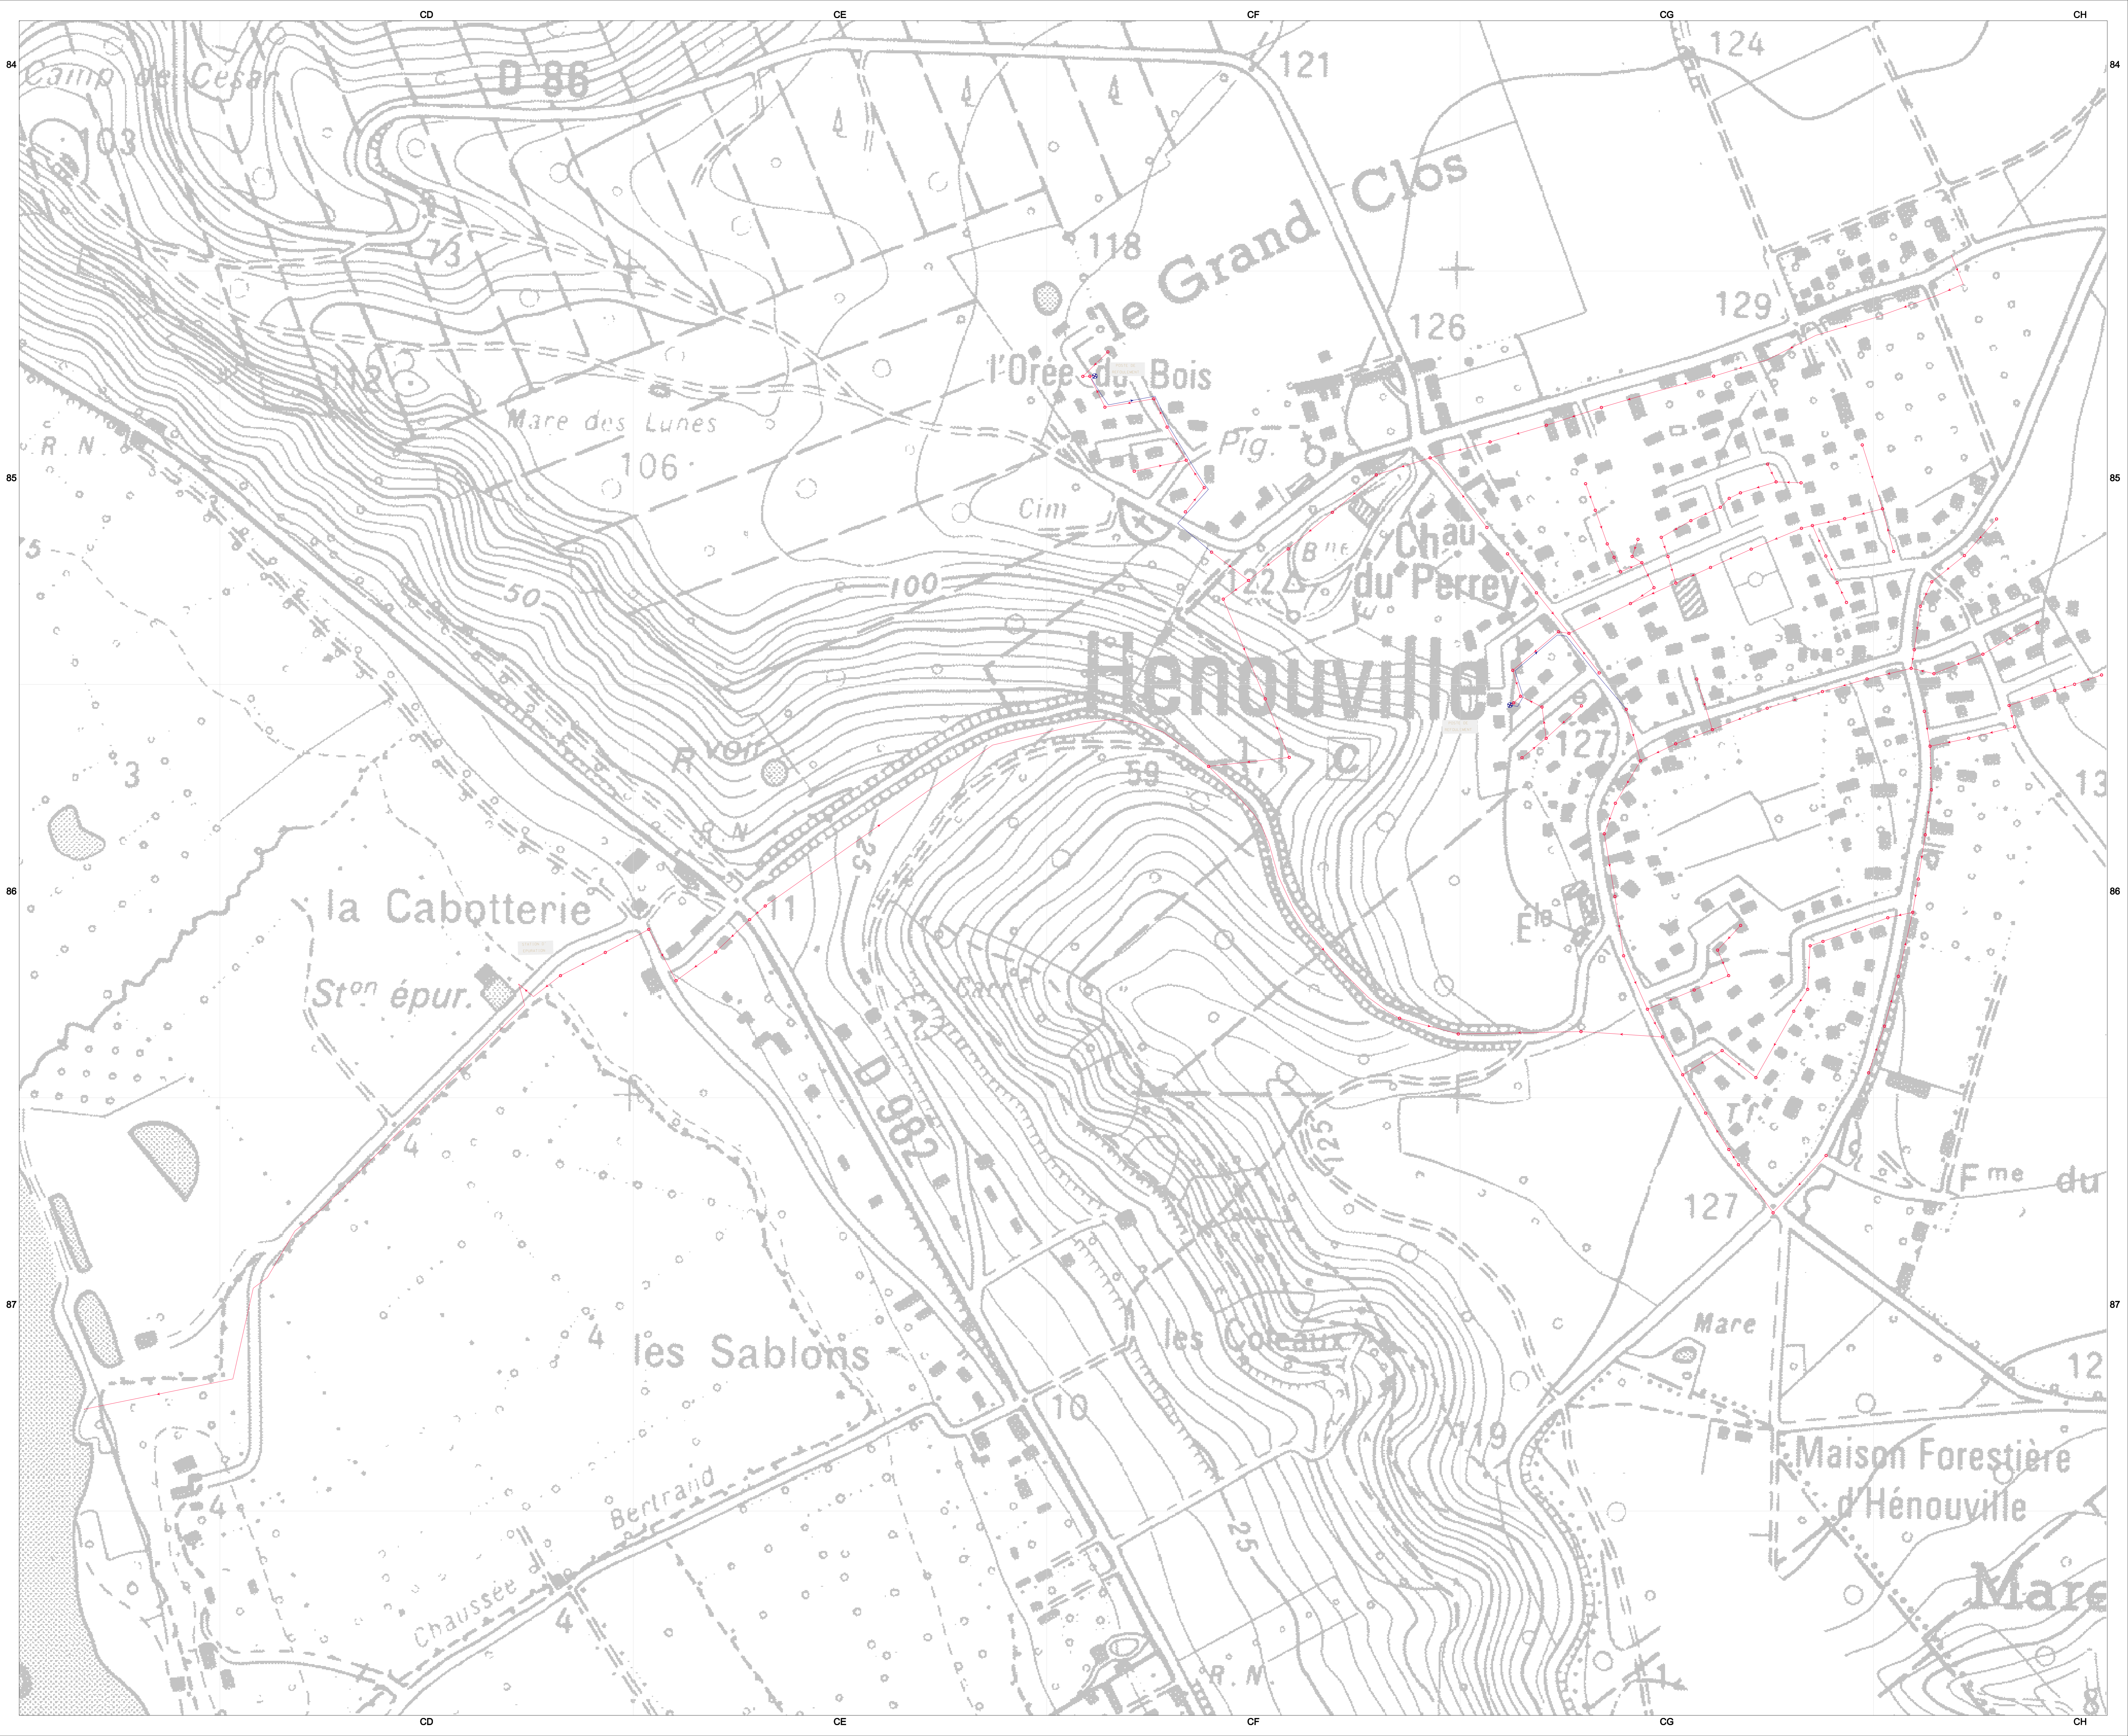

REGION DE MONTVILLE

● ○ GESTION DU PATRIMOINE RESEAU

Planche 12
Echelle 1/2500

PLAN RESEAU ASSAINISSEMENT
↳ Hérouville

Vis Bureau d'étude
Vis Responsable service

AGENCE BOUY ET CAUX
24200 MONTVILLE
78700 BUCCHY
TEL 02 32 81 56 17
FAX 02 32 81 57 04

VEOLIA
EAU

INDEX DES RUES

LEGENDE

Bouche	—	Réseaux eaux pluviales
Grille	—	Refusément Ass
Avant	—	Réseaux urbains
Quai	—	Réseaux eaux lottes
Station d'épuration	—	
Point de relèvement	—	
Point de reboucement	—	
Regard	—	
Sous chausée	—	
Sous Travers	—	