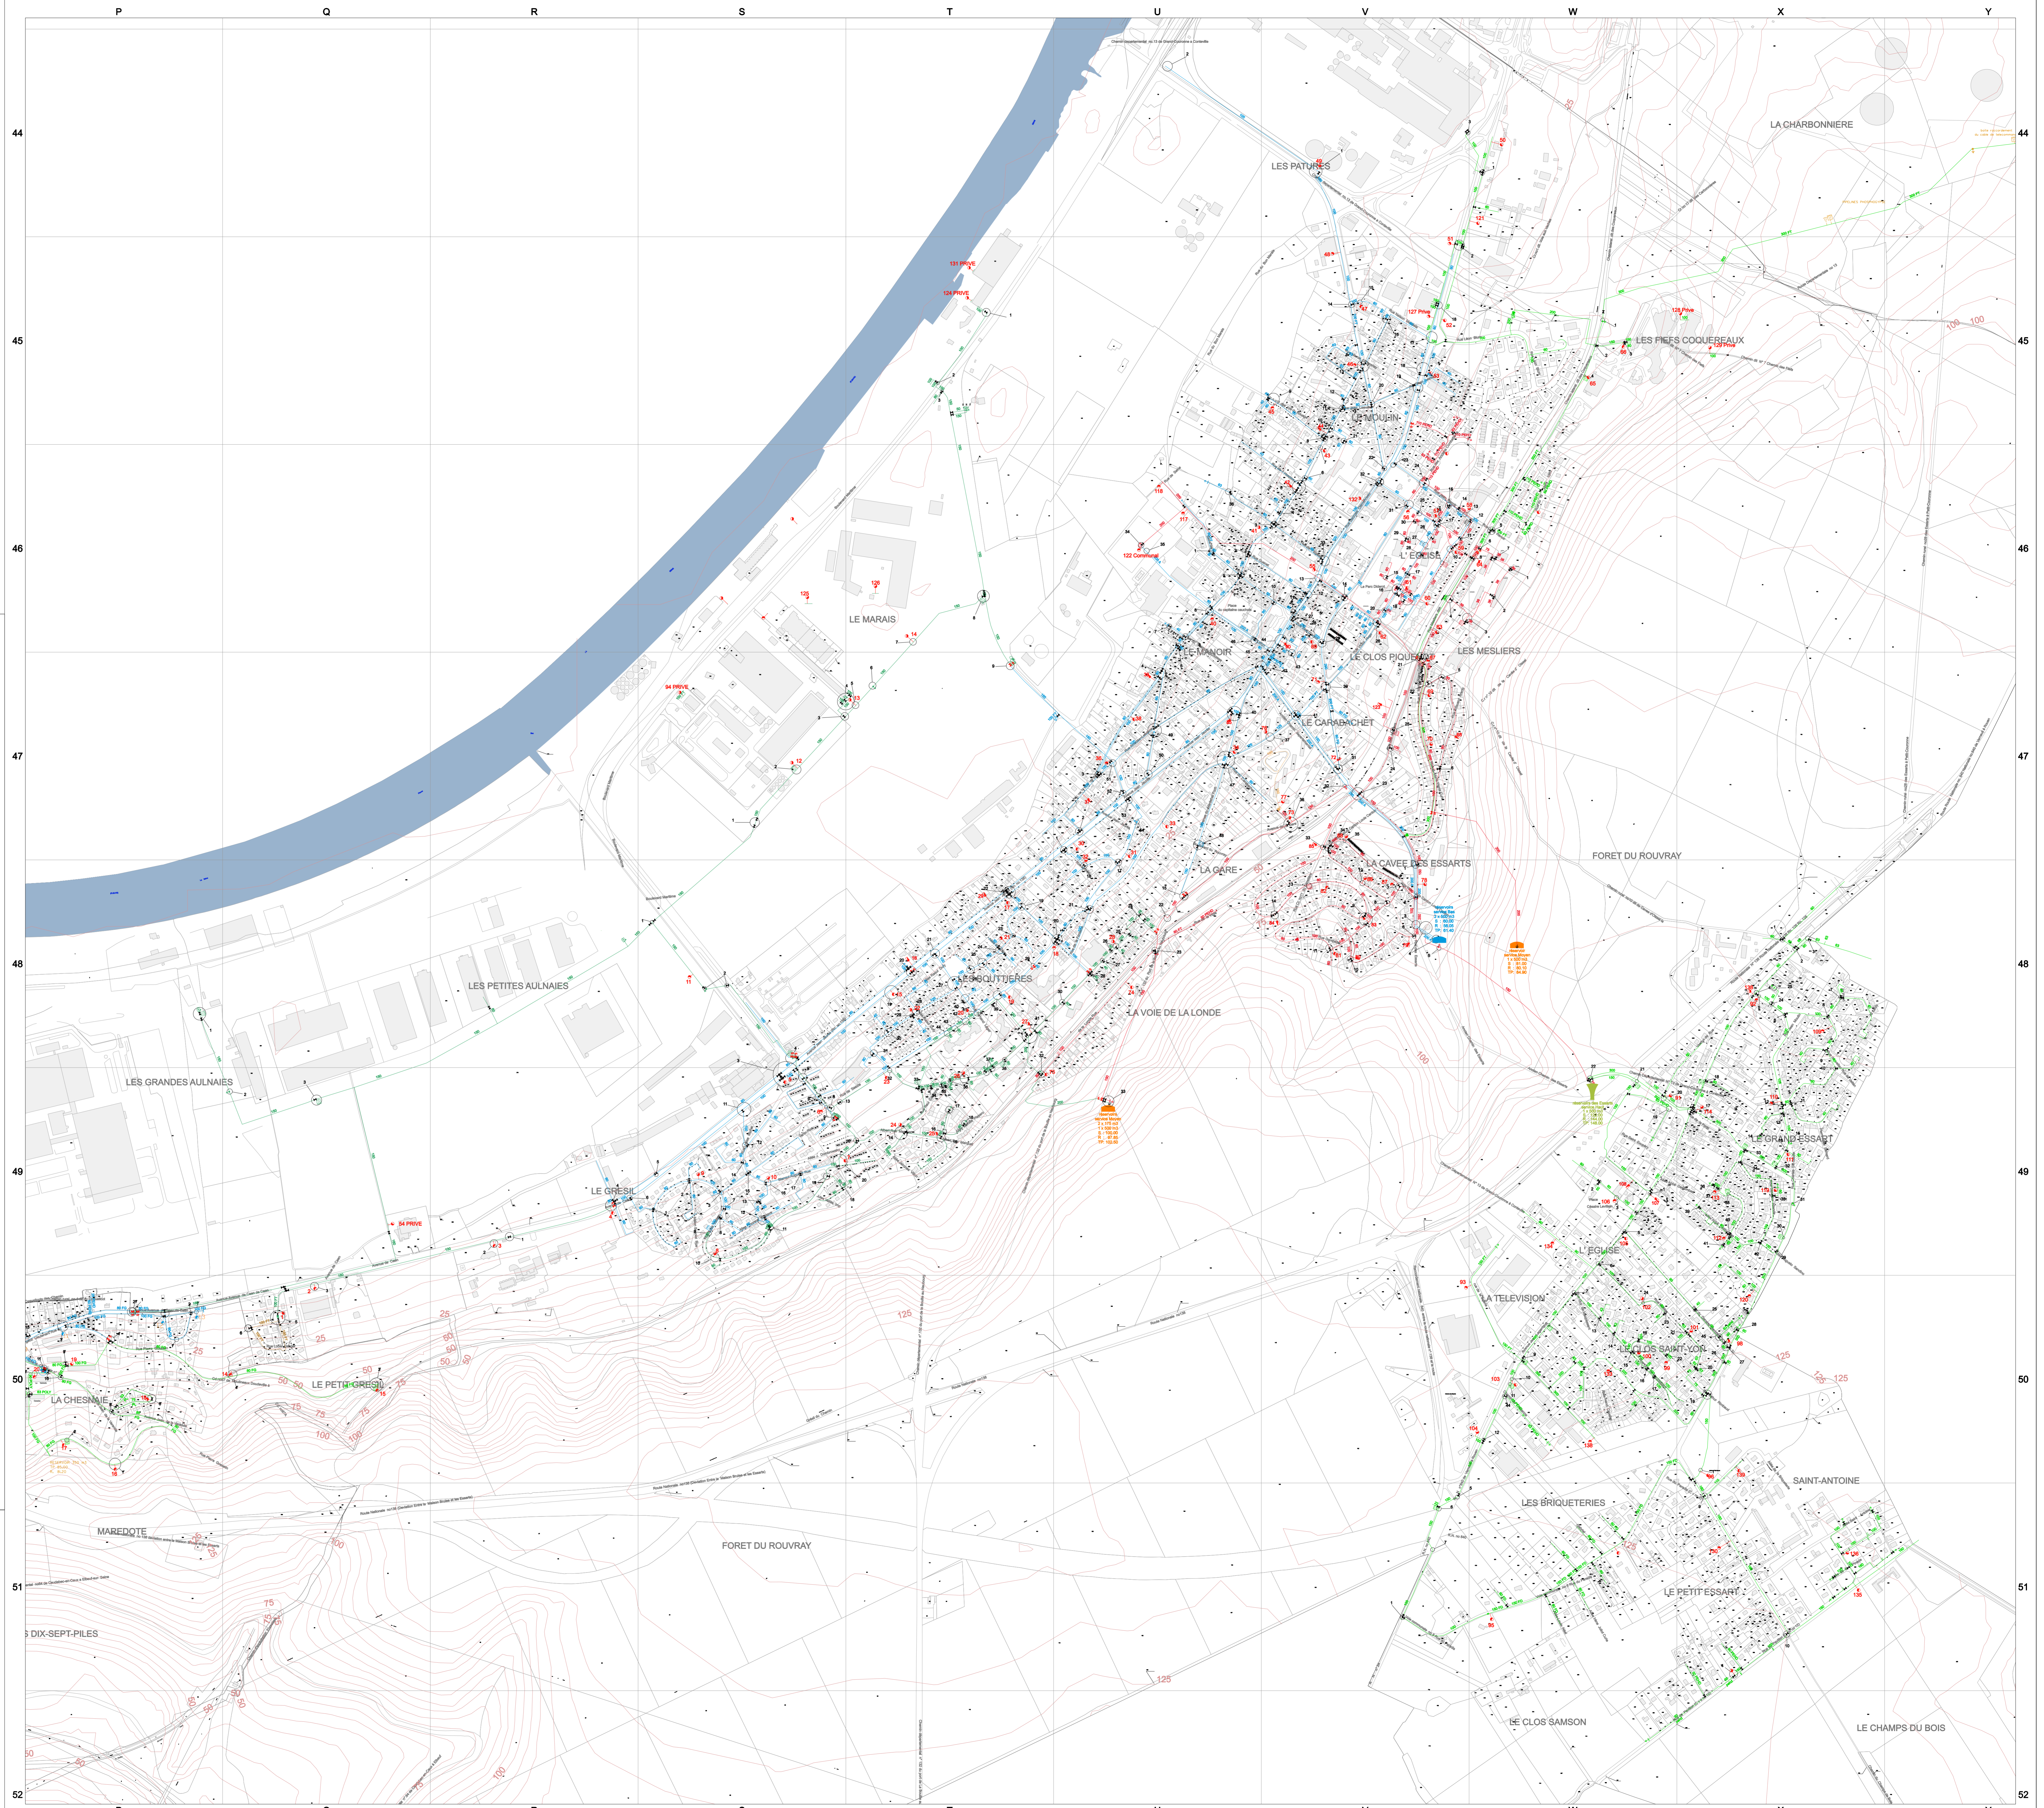

Réseau AEP ↳ GRAND-COURONNE

LEGENDE

- | | |
|-----------------------------|------------------------|
| Equipements Incendie | Ouvrages |
| Bouche incendie | Réservoir |
| Poteau incendie | Station de surpression |
| Equipements de Mesure | Forage |
| Compteur | Usine |
| Débitmètre | |
| Equipements Réseau | |
| Borne fontaine | |
| Bouche démarrage | |
| Bouche de bruyage | |
| Closet | |
| Cone | |
| Précipité | |
| Purge | |
| Reducteur de pression | |
| Stabilisateur de pression | |
| Vanne automatique | |
| Vanne manuelle | |
| Vérinage | |
| Vannes | |
| Electronique | Ouverte |
| Robinet vanne | Fermée |
| Vanne papillon | |