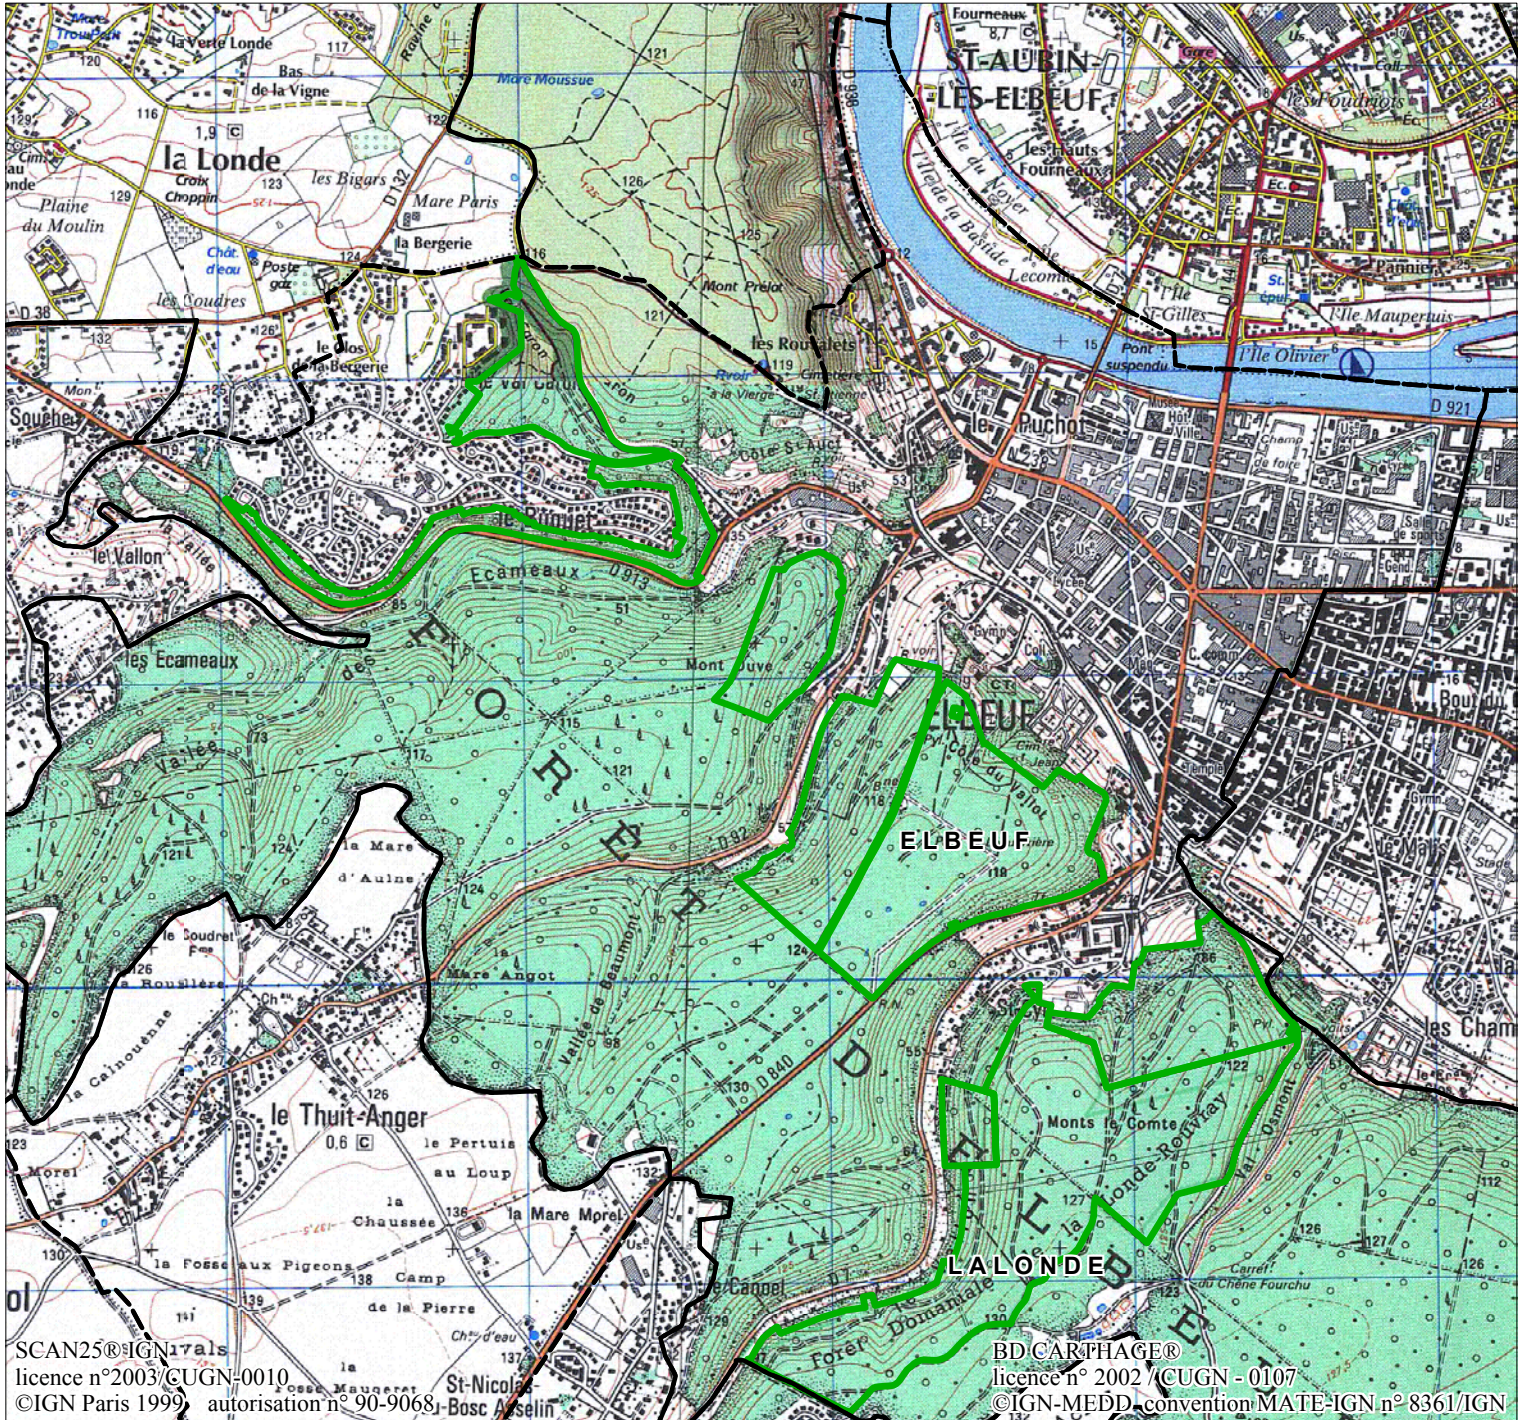

CARTE

de la forêt soumise n° 30

ELBEUF

ELBEUF

SCAN25©IGN Nivals
licence n°2003/CUGN-0010
©IGN Paris 1999 autorisation n° 90-9068J-Bosc Aysel

BD CARTHAGE©
licence n° 2002/CUGN - 0107
©IGN-MEDD convention MATE-IGN n° 8361/IGN

carte présentée au 1 / 25 000 ème

carte n°30

ELBEUF

Liste des communes concernées : ELBEUF

Propriétaire : Commune d'Elbeuf

Superficie : 140 ha 38 a 15 ca