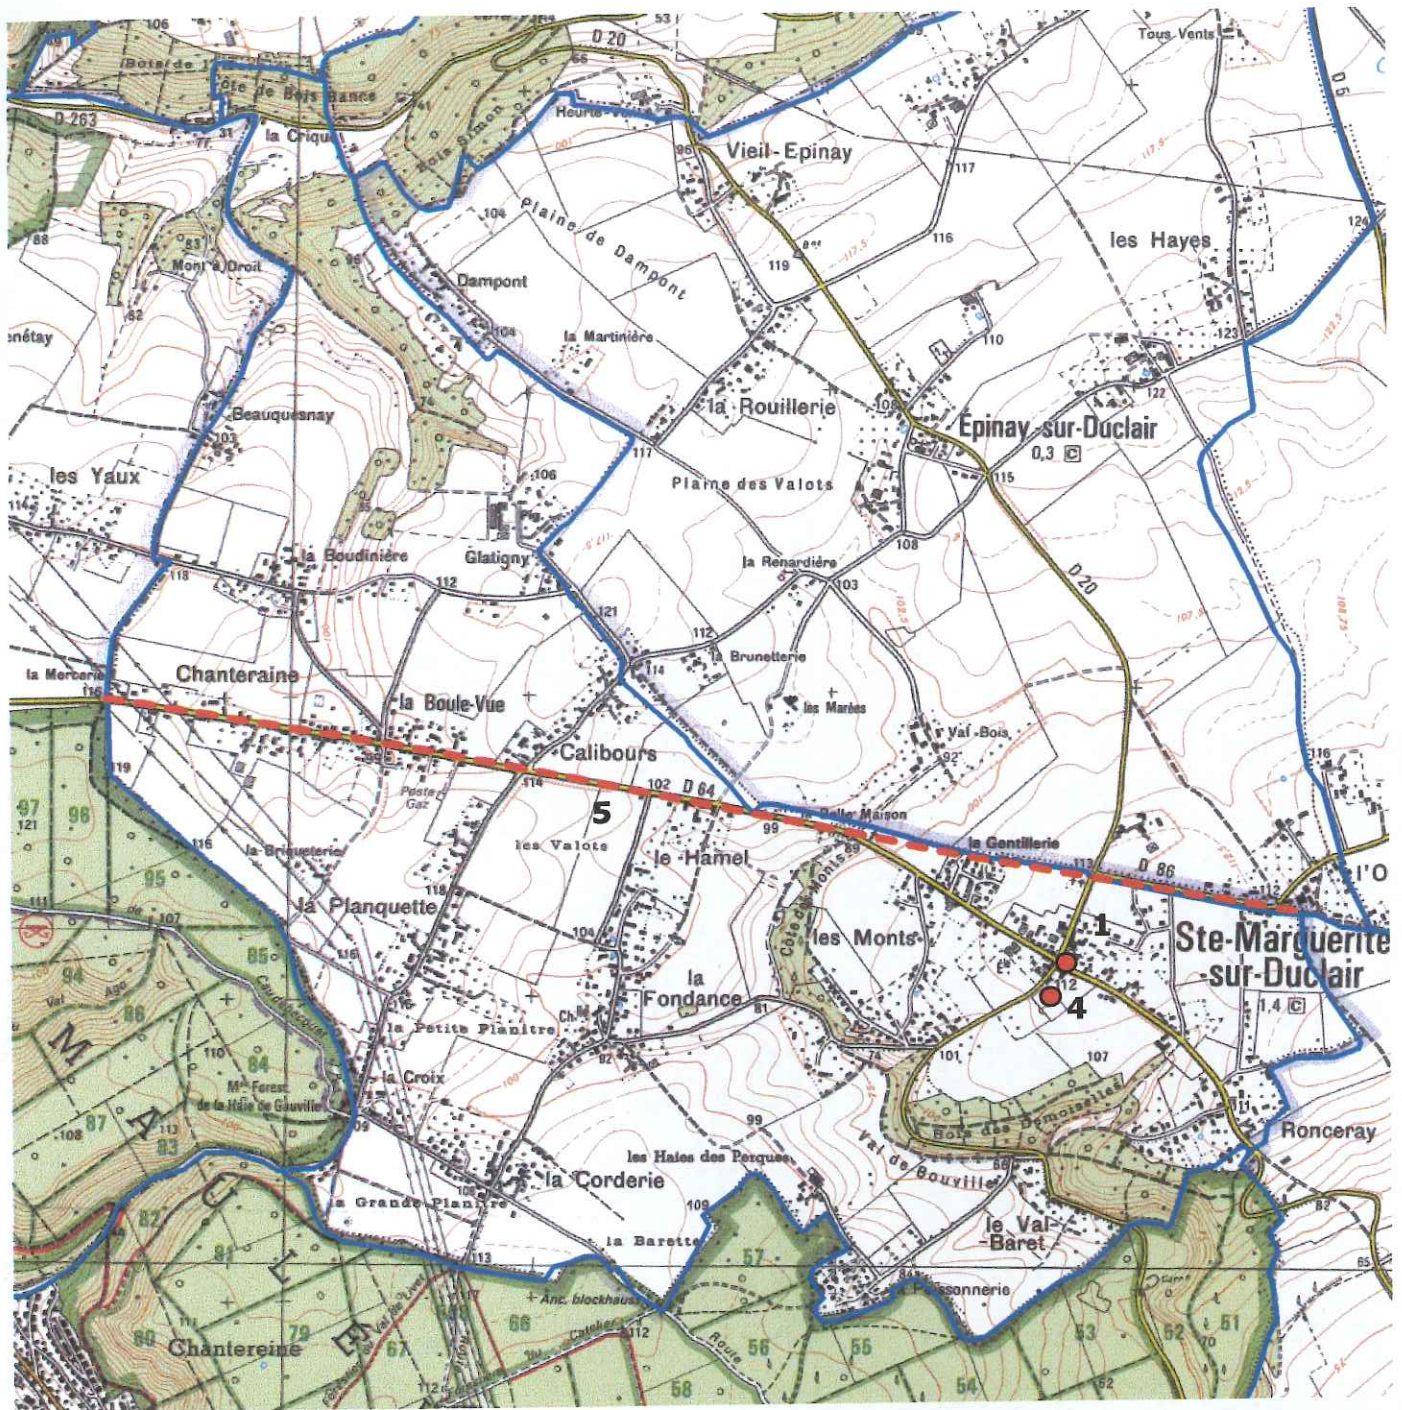

Sainte-Marguerite-Sur-Duclair : données archéologiques

Cartographie SRA Haute-Normandie - données au 22/01/04

1/25000

- 1 - Eglise Sainte-Marguerite - Moderne
- 2 - Mobilier Néolithique - NON LOCALISE
- 3 - Mobilier Paléolithique - NON LOCALISE
- 4 - Manoir - Moderne
- 5 - Voie romaine Rouen-Lillebonne