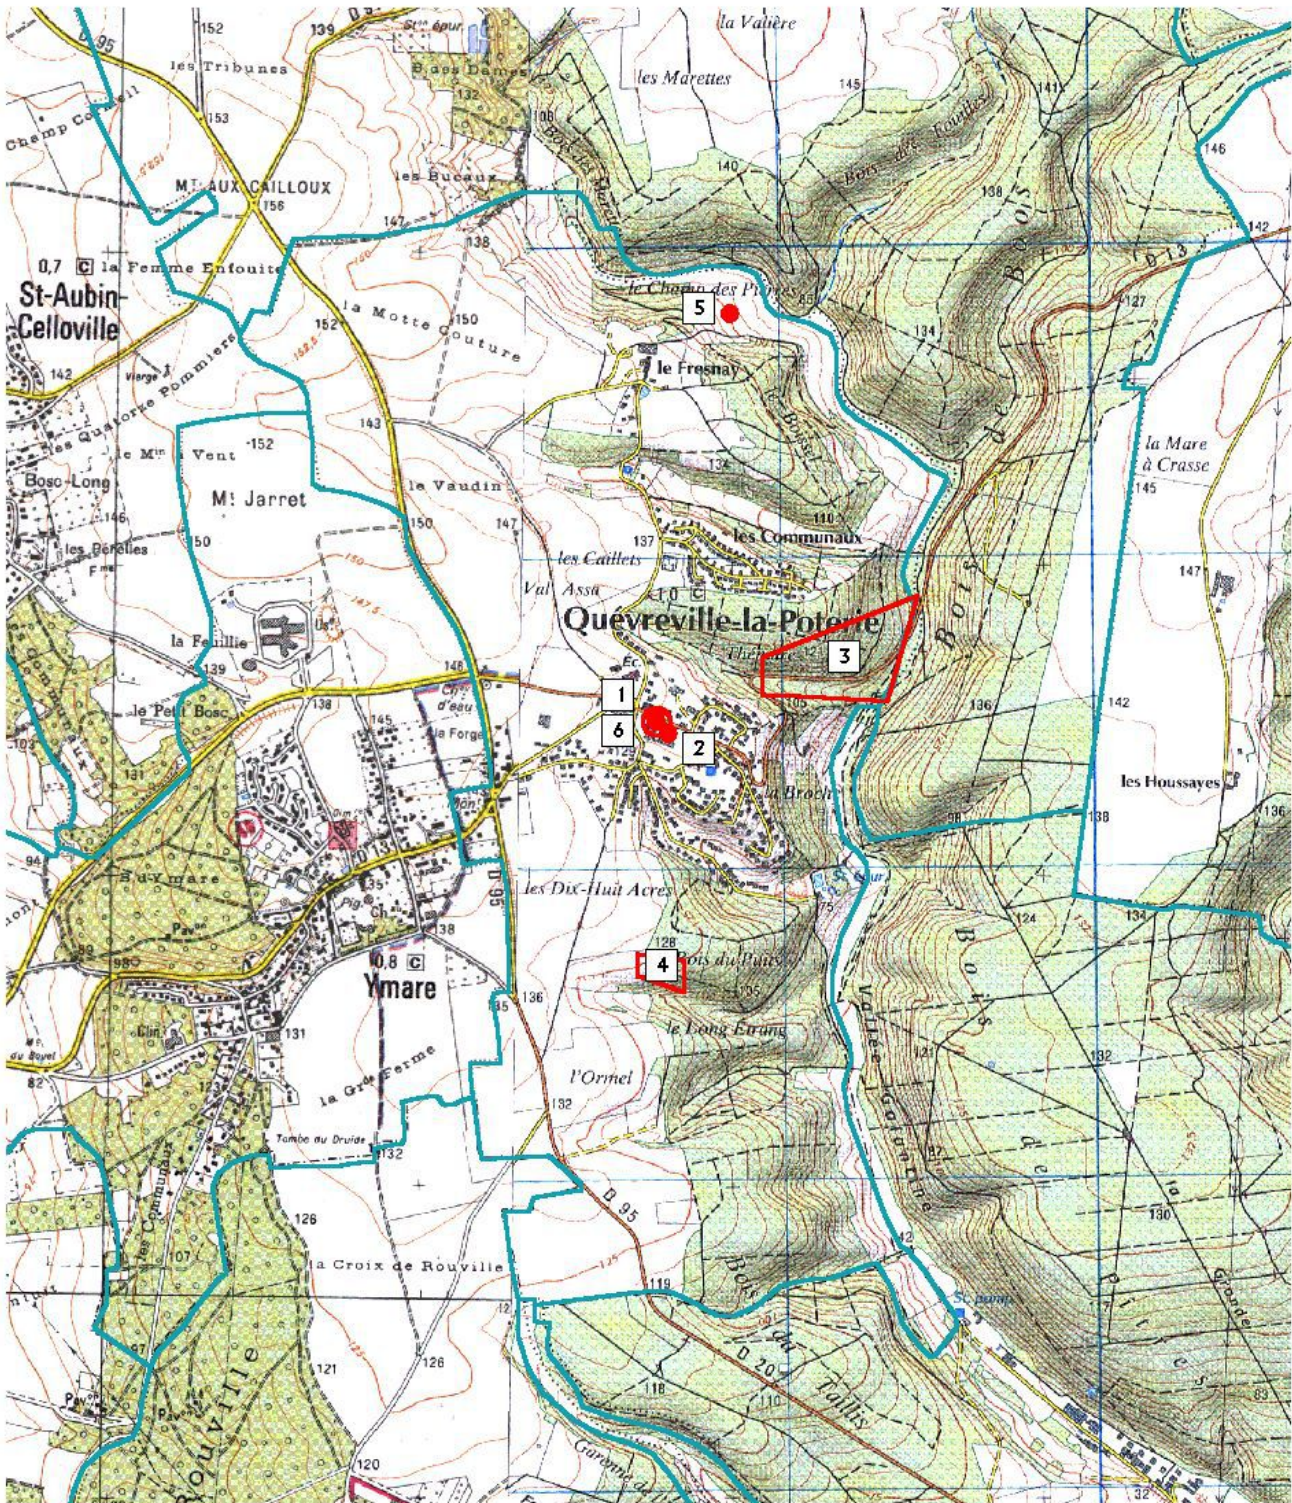

**Objet : P.L.U. de la commune de QUEVREVILLE-LA-POTERIE (76 )**

*(Les coordonnées X et Y des centroïdes sont exprimées en : Lambert 1)*

*(Les coordonnées X et Y des centroïdes sont exprimées en : Lambert 2 étendu)*

<b>N°</b>	<b>Identification</b>	<b>code nat.</b>	<b>X</b>	<b>Y</b>
1	QUEVREVILLE-LA-POTERIE / Eglise Notre Dame / Bourg / église / Moyen-âge classique	171233	516760	1184490
2	QUEVREVILLE-LA-POTERIE // Bourg / manoir / Moyen-âge classique	171234	516800	1184450
3	QUEVREVILLE-LA-POTERIE // La vente Thémare / cimetière / Haut moyen-âge	176322	517360	1184694
4	QUEVREVILLE-LA-POTERIE // Bois du Puits / Epoque indéterminée ? / construction	176323	516779	1183694
5	QUEVREVILLE-LA-POTERIE // Le Camp des Pierres / Epoque indéterminée / mobilier indéterminé	176324	517000	1185800
6	QUEVREVILLE-LA-POTERIE / Ancien cimetière / L'église / charnier ? / Moyen-âge	1710363	516676	2484748

**QUEVREVILLE-la-  
POTERIE -  
données archéologiques  
au 17/02/2005**

Cartographie : Cellule carte archéologique - données PATRIARCHE

IGN SCAN 25K