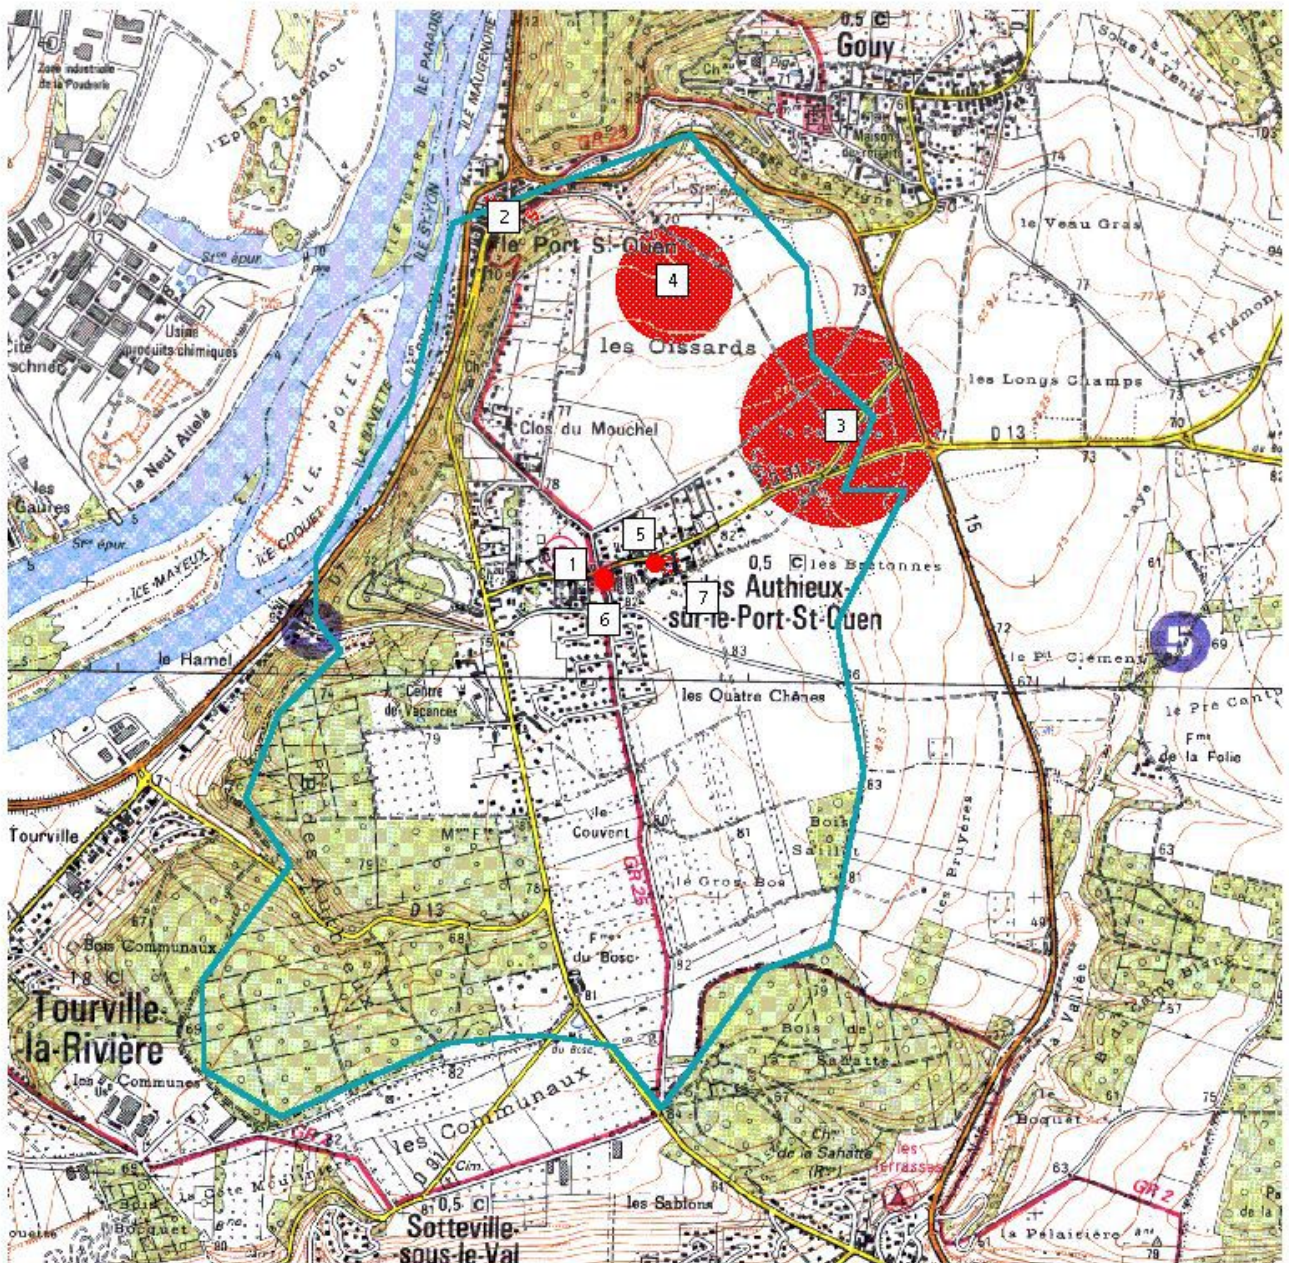

PLU - Les Authieux-sur-le-Port-Saint-Ouen (76)
-données Patriarche au 27.06.2003

IGN - Scan 25.R

Cartographie : Cellule Carte Archéologique - SRA de Haute-Normandie- Données Patriarche au 27.06.2003

n° de site	lieu-dit	vestiges	chronologie	précisions
1	Eglise Saint-Saturnin	église	Moyen Age	
2	Prieuré Saint-Antoine, Saint-Fabien et Saint	prieuré/Hôpital	Moyen Age	détruit
3	Le Calvaire	niveau d'occupation	Néolithique	prospection de surface
4	Les Oissards	occupation	Néolithique	prospection de surface
5	Terre de M. Brayé	occupation	Gallo romain	terrassement 1868
6	Cour du Presbytère	niveau d'occupation	Gallo romain	travaux
7	Ferme du Clos aux moines	manoir	Moyen Age	