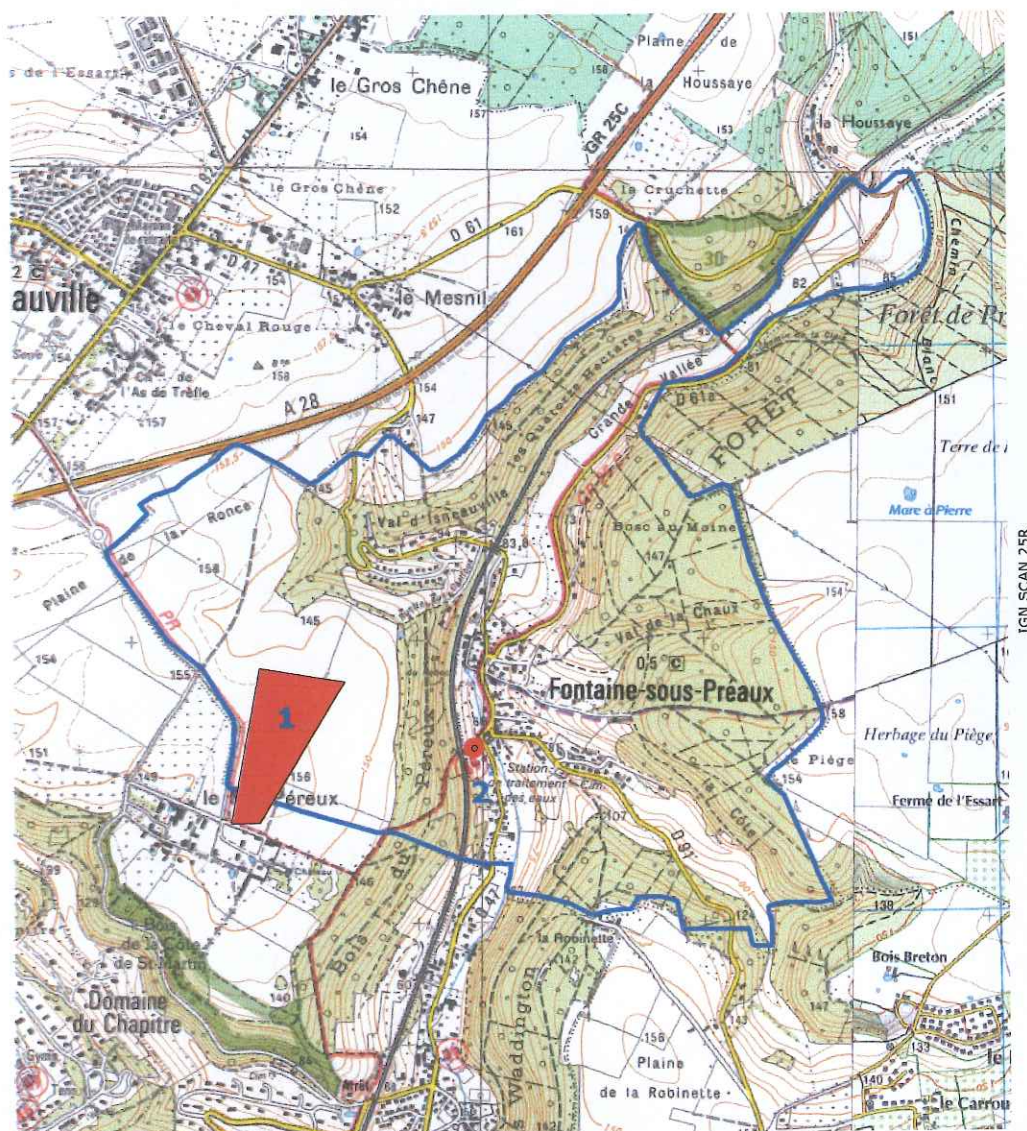

# Plan Local d'Urbanisme de la commune de FONTAINE-SOUS-PREAUX

Cartographie C. Chappet- SRA Haute-Normandie - données au 7/03/03

1/25000

N°	Nom du site	Lieu-dit	Interprétation	chronologie	Observations
1		Le Mont Péreux	villa	Gallo-romain	Photo aérienne IGN 1985
2	église paroissiale Saint Marti		église	Contemporain	ancienne détruite en 1847