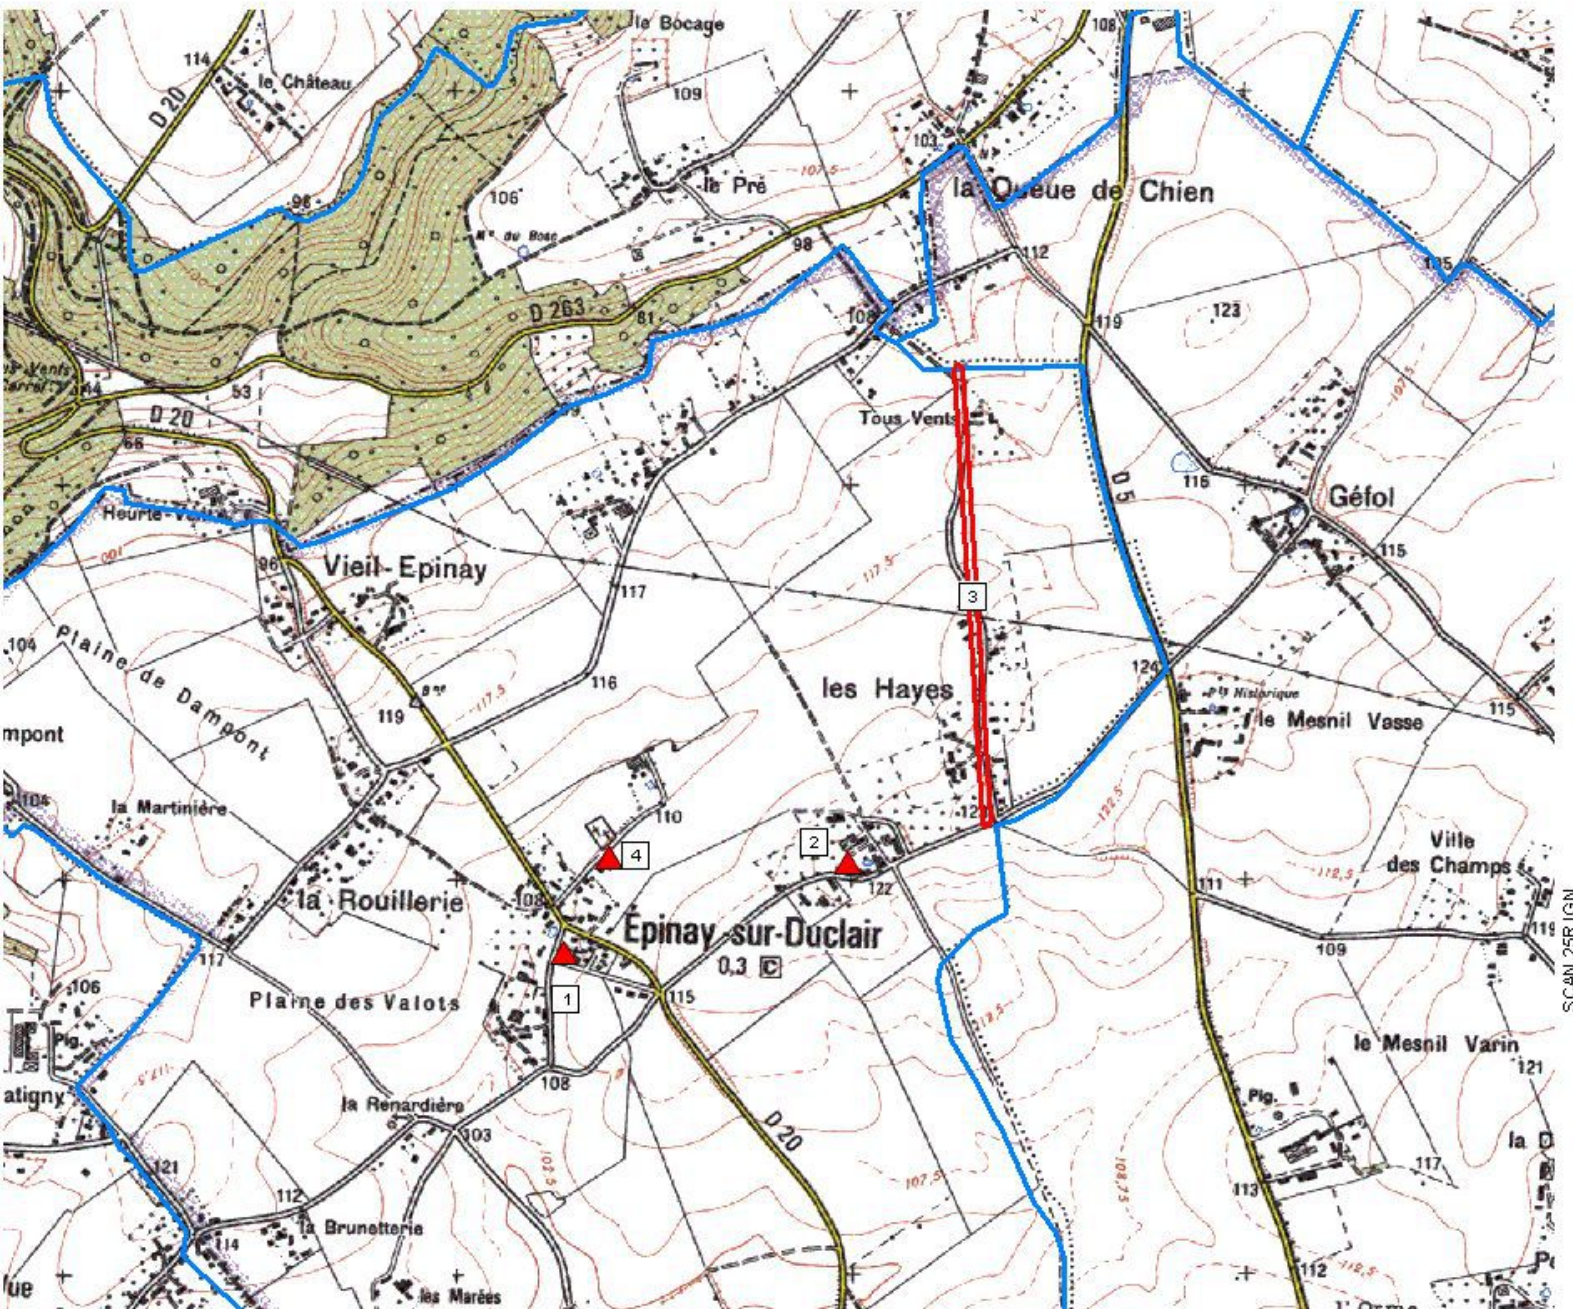

EPINAY SUR DUCLAIR: données archéologiques

Cartographie - SRA Haute Normandie 2009

- 1 - Eglise saint-Martin - moderne
- 2 - manoir des hayes - bas moyen âge
- 3 - voie romaine Duclair-Doudeville
- 4 - enclos et bâtiment âge du fer 2 - diagnostic archéologique