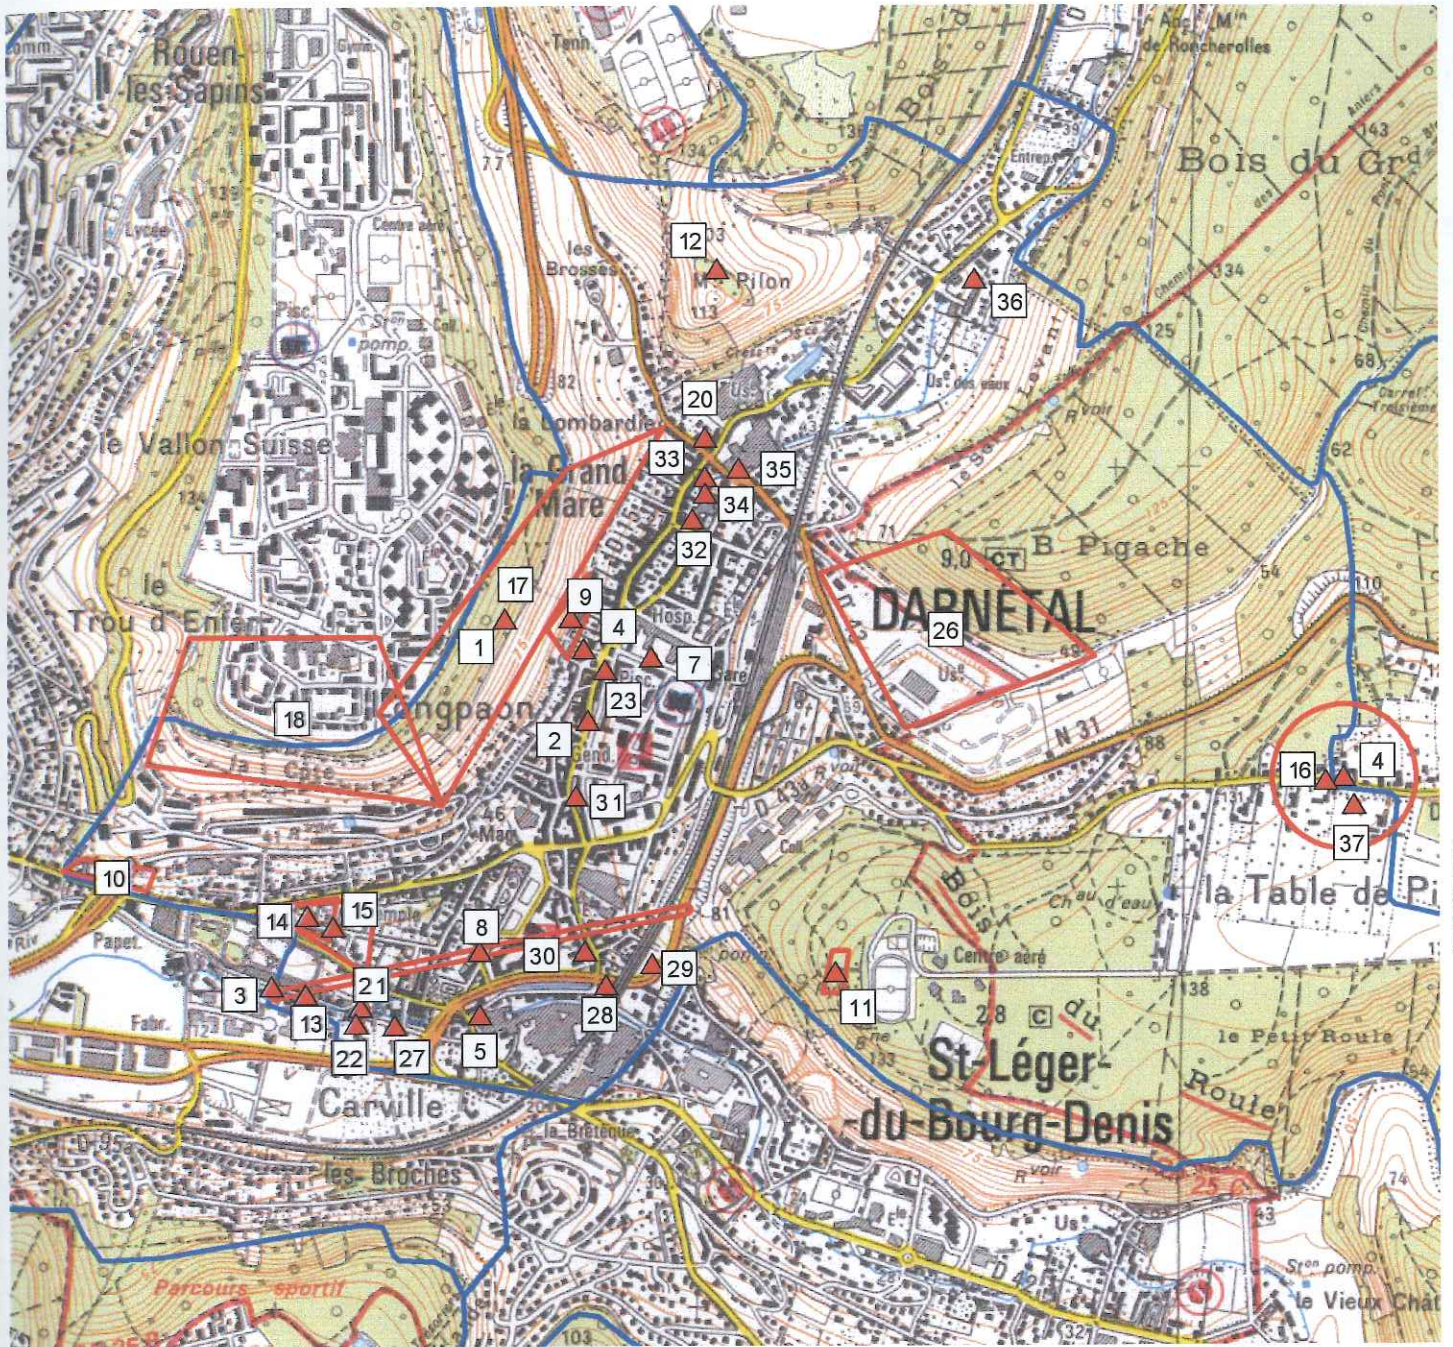

DARNETAL: données archéologiques

Cartographie SRA Haute-Normandie 2007

SCAN 25R (G)

Objet : P.L.U. de la commune de DARNETAL (76)

(Les coordonnées X et Y des centroïdes sont exprimées en : Lambert 1)

(Les coordonnées X et Y des centroïdes sont exprimées en : Lambert 2 étendu)