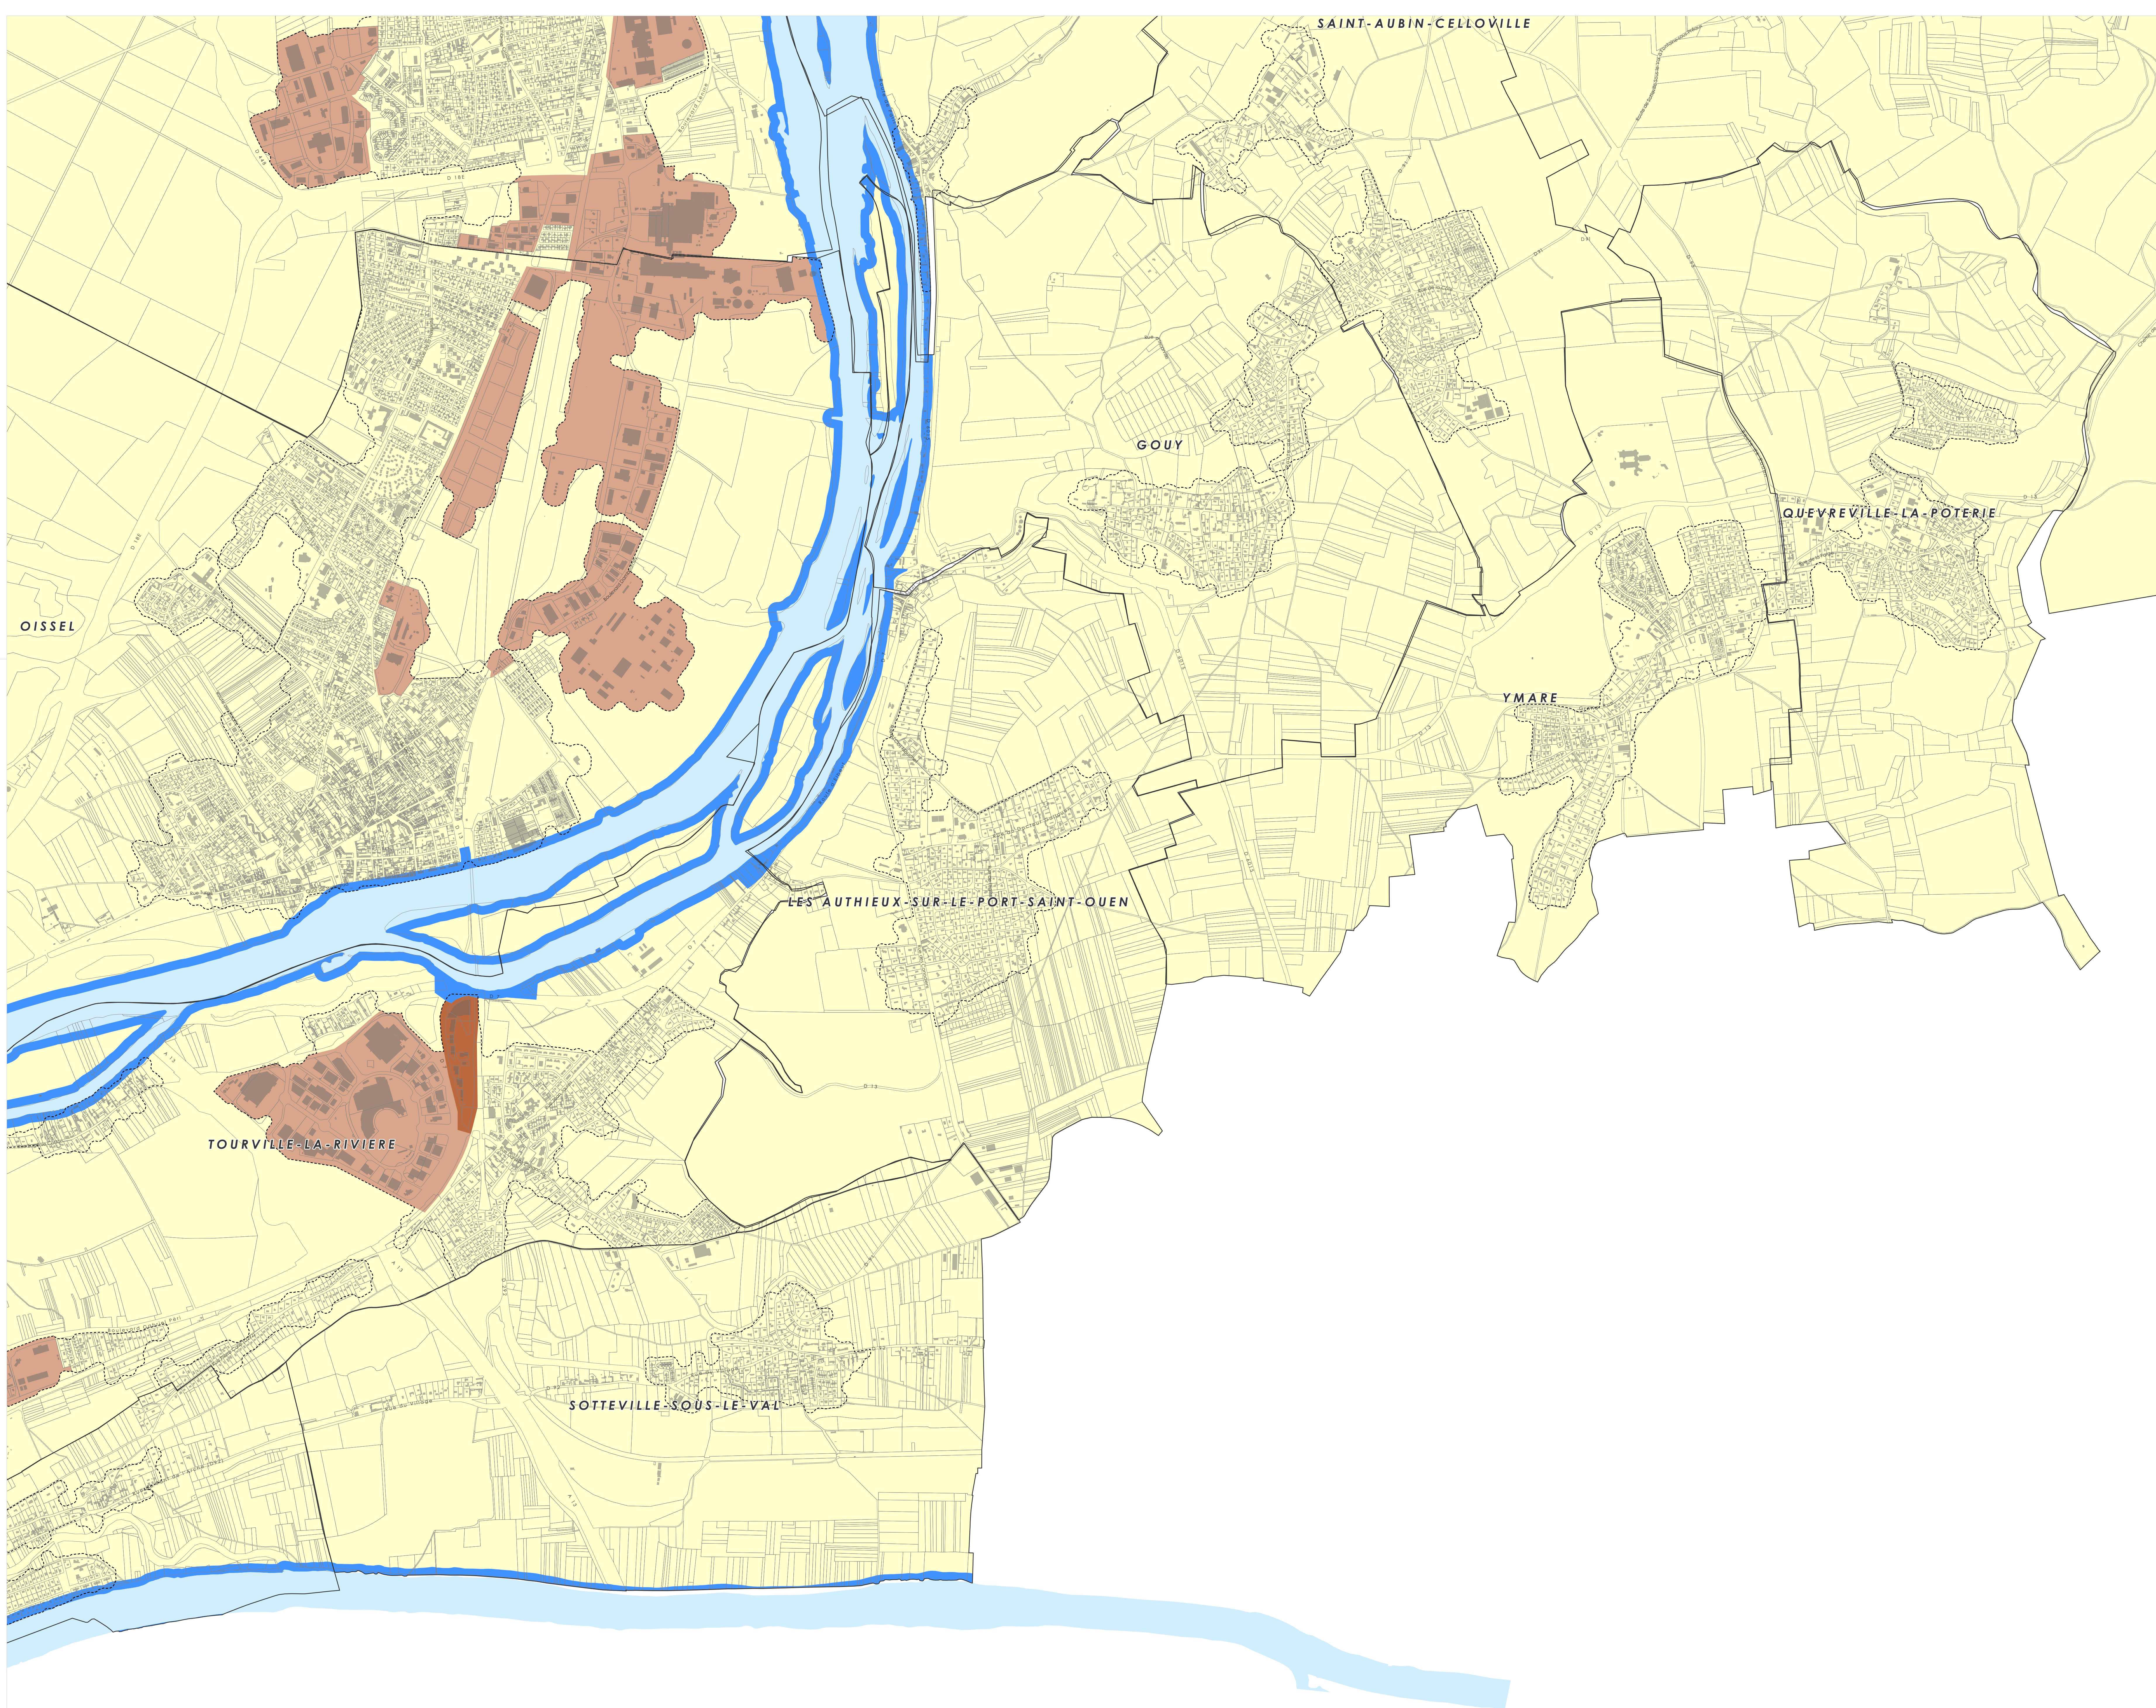

REGLEMENT LOCAL DE PUBLICITE INTERCOMMUNAL
Métropole Rouen Normandie

Plan de zonage
ENSEIGNES

Approbation : 15 avril 2024

Plan n° 23

Echelle : 1:10 000

- Limite d'agglomération
- ZE1: Bords de Seine
- ZE2a: Zones d'activités économiques et commerciales, à l'exception de la ZE2b
- ZE2b: Zones d'activités économiques à dominante tertiaire
- ZE3: Ensemble du territoire à l'exception des ZE1 et ZE2
- Limite communale
- Parcelle cadastrale
- Emprise bâtie