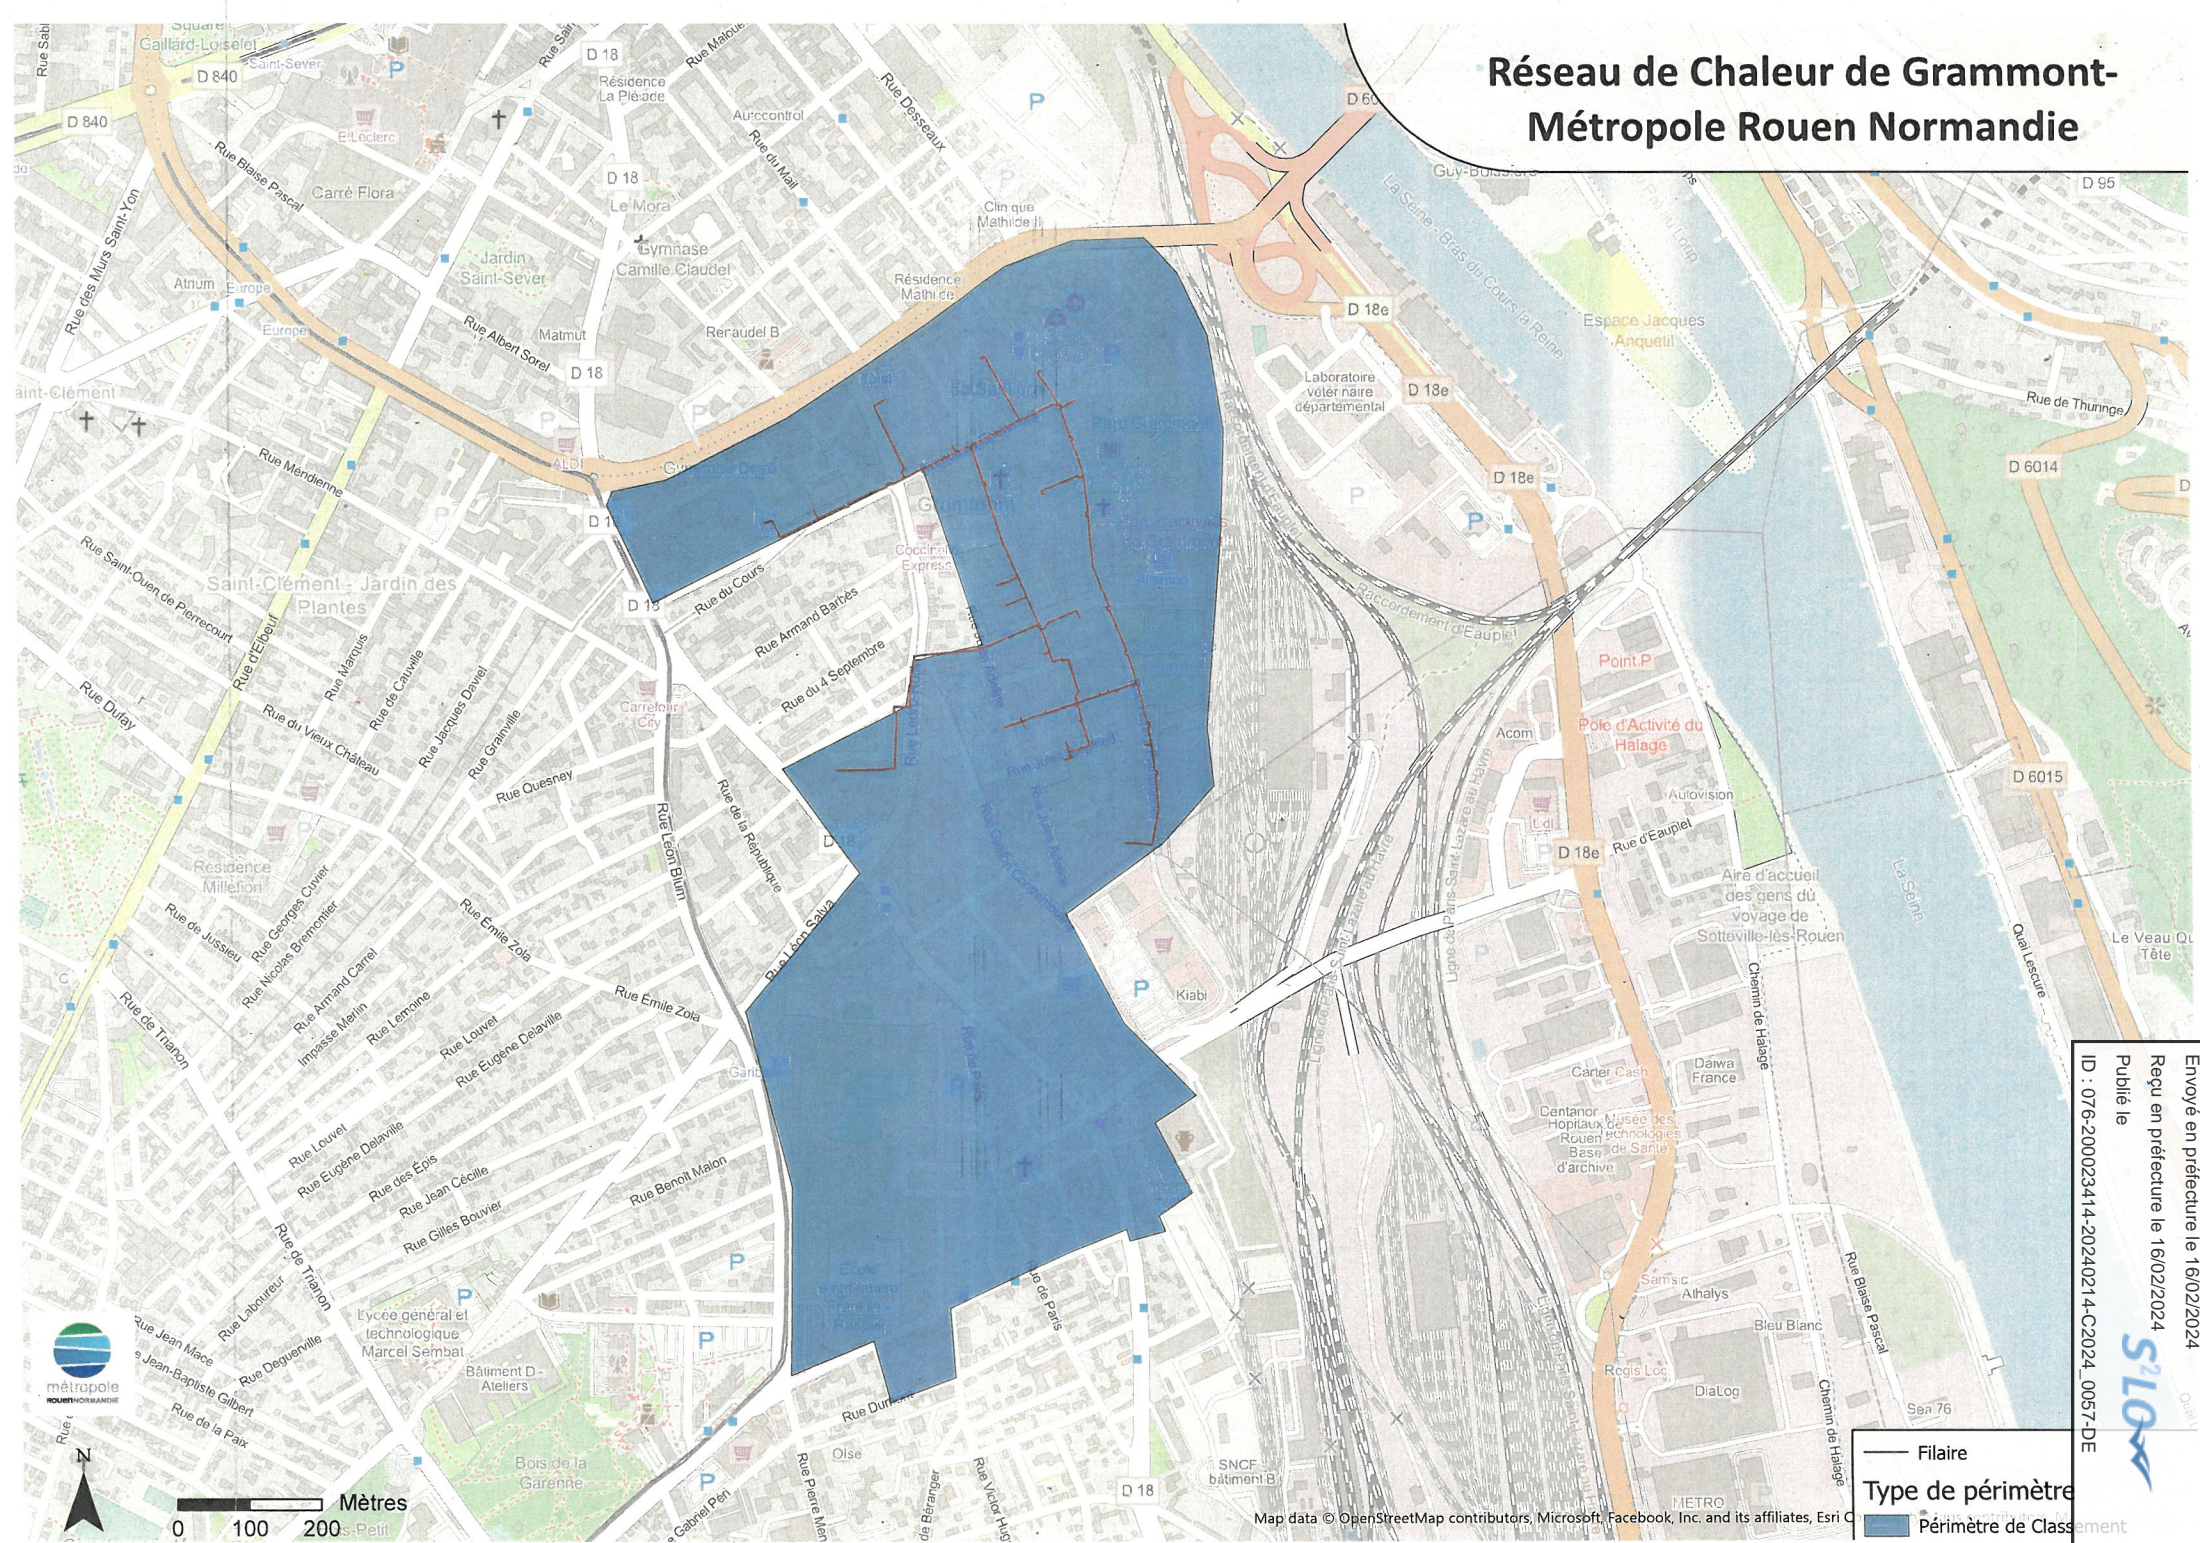

Réseau de Chaleur de Grammont-Métropole Rouen Normandie

Envoyé en préfecture le 16/02/2024
Reçu en préfecture le 16/02/2024
Publié le
ID : 076-200023414-20240214-C2024_0057-DE

— Filaire
Type de périmètre
■ Périmètre de Classement