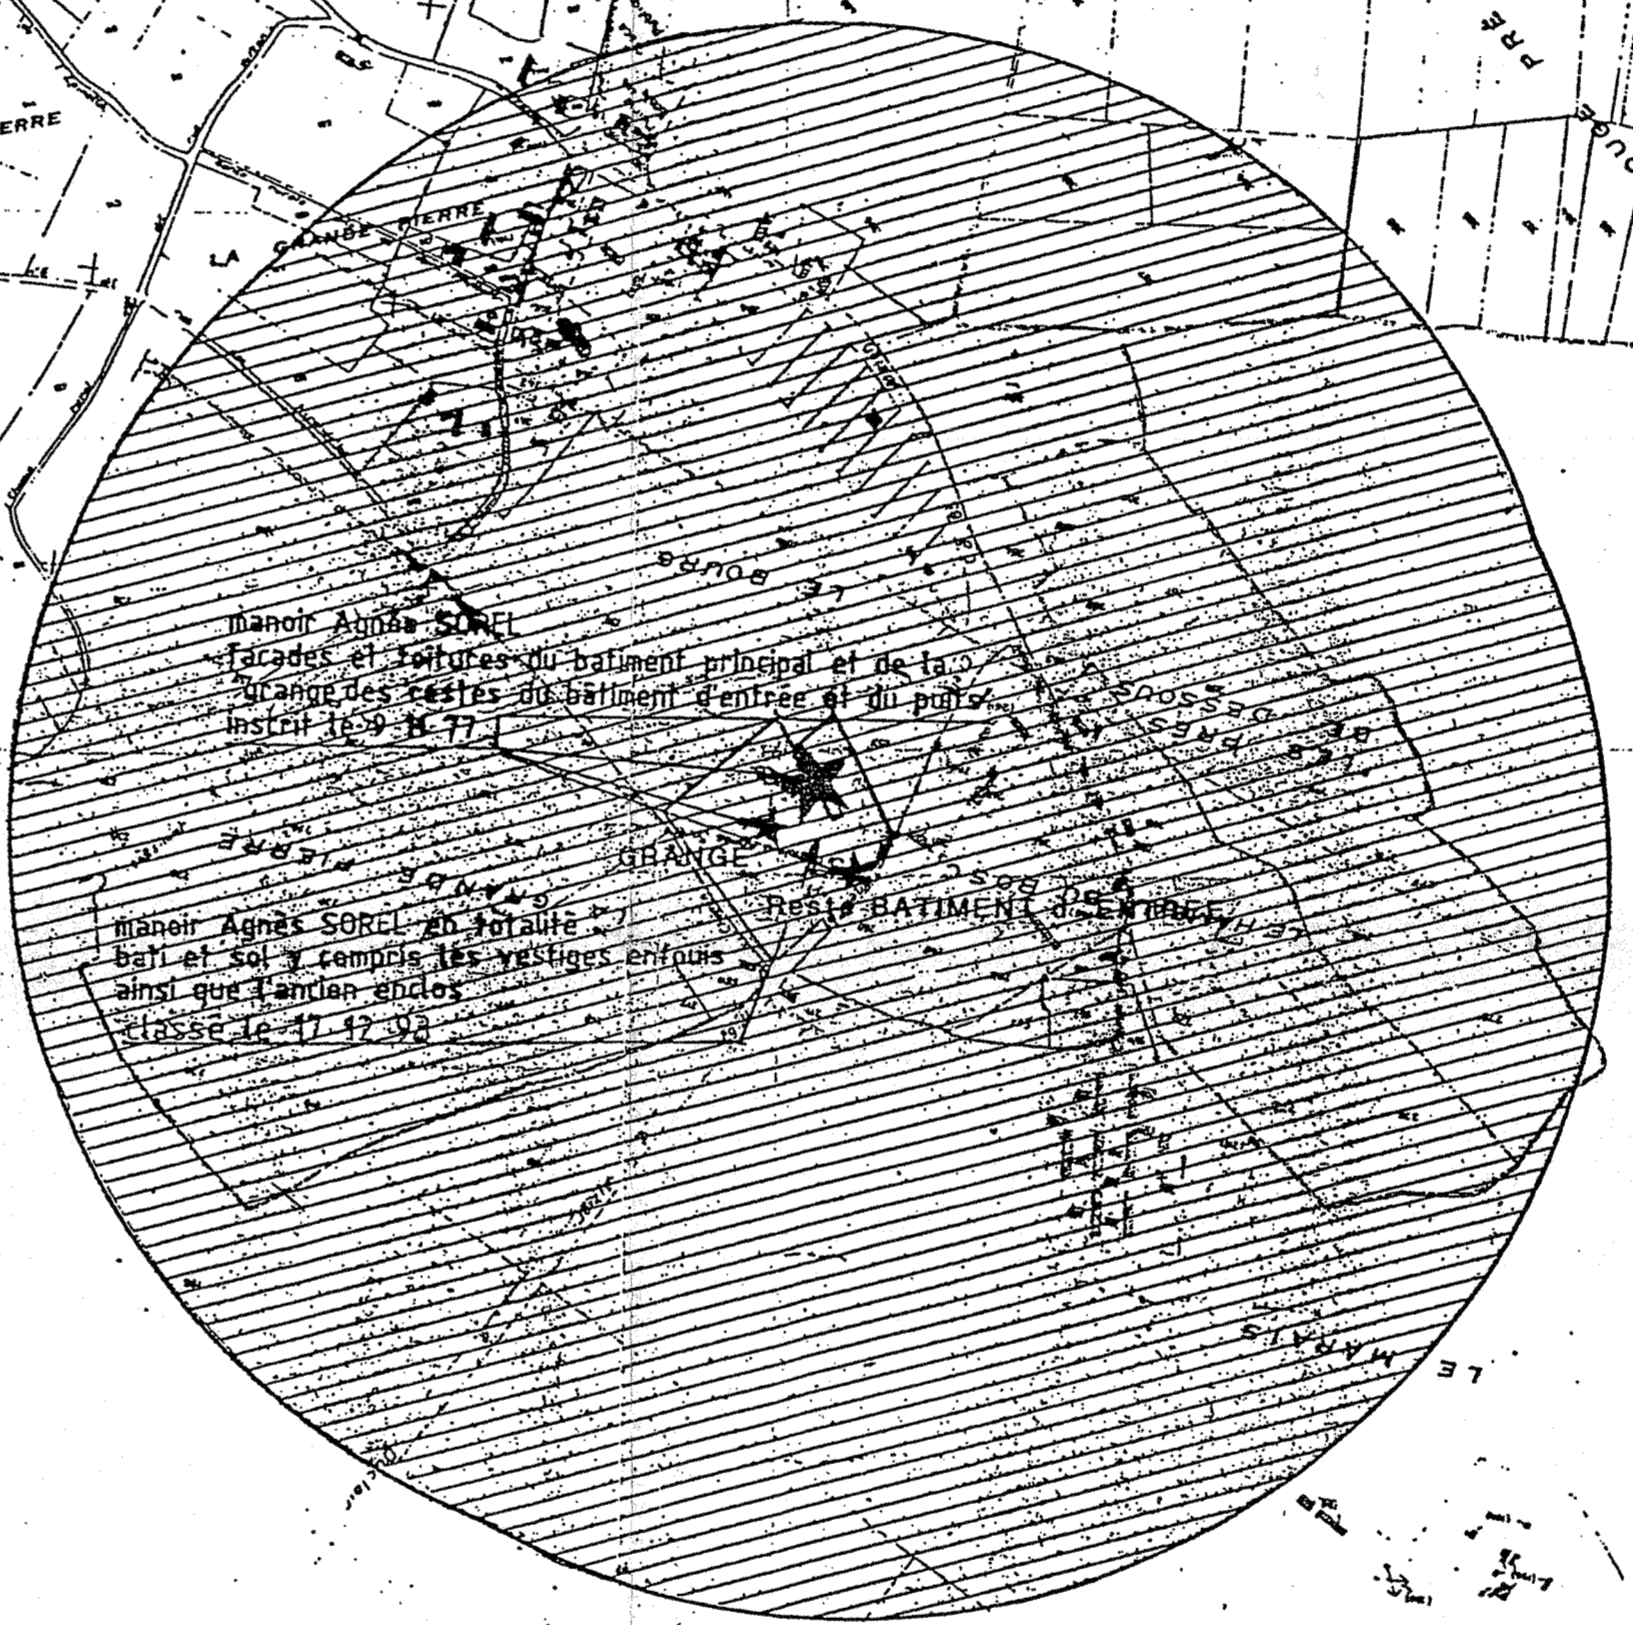

LEGENDE	
	AC ₁ Servitudes de protection des monuments historiques : — classés ; — inscrits.
	AC ₂ Servitudes de protection des sites et monuments naturels — classés ; — inscrits. le 24/11/1972 Site de "La boucle de la Seine" sur toute la commune
	PT ₂ Servitudes relatives aux transmissions radioélectriques concernant la protection contre les obstacles, des cen- tres d'émission et de réception exploités par l'Etat.
	EL ₃ Servitudes de halage et de marchepied, Conservation du domaine public fluvial.