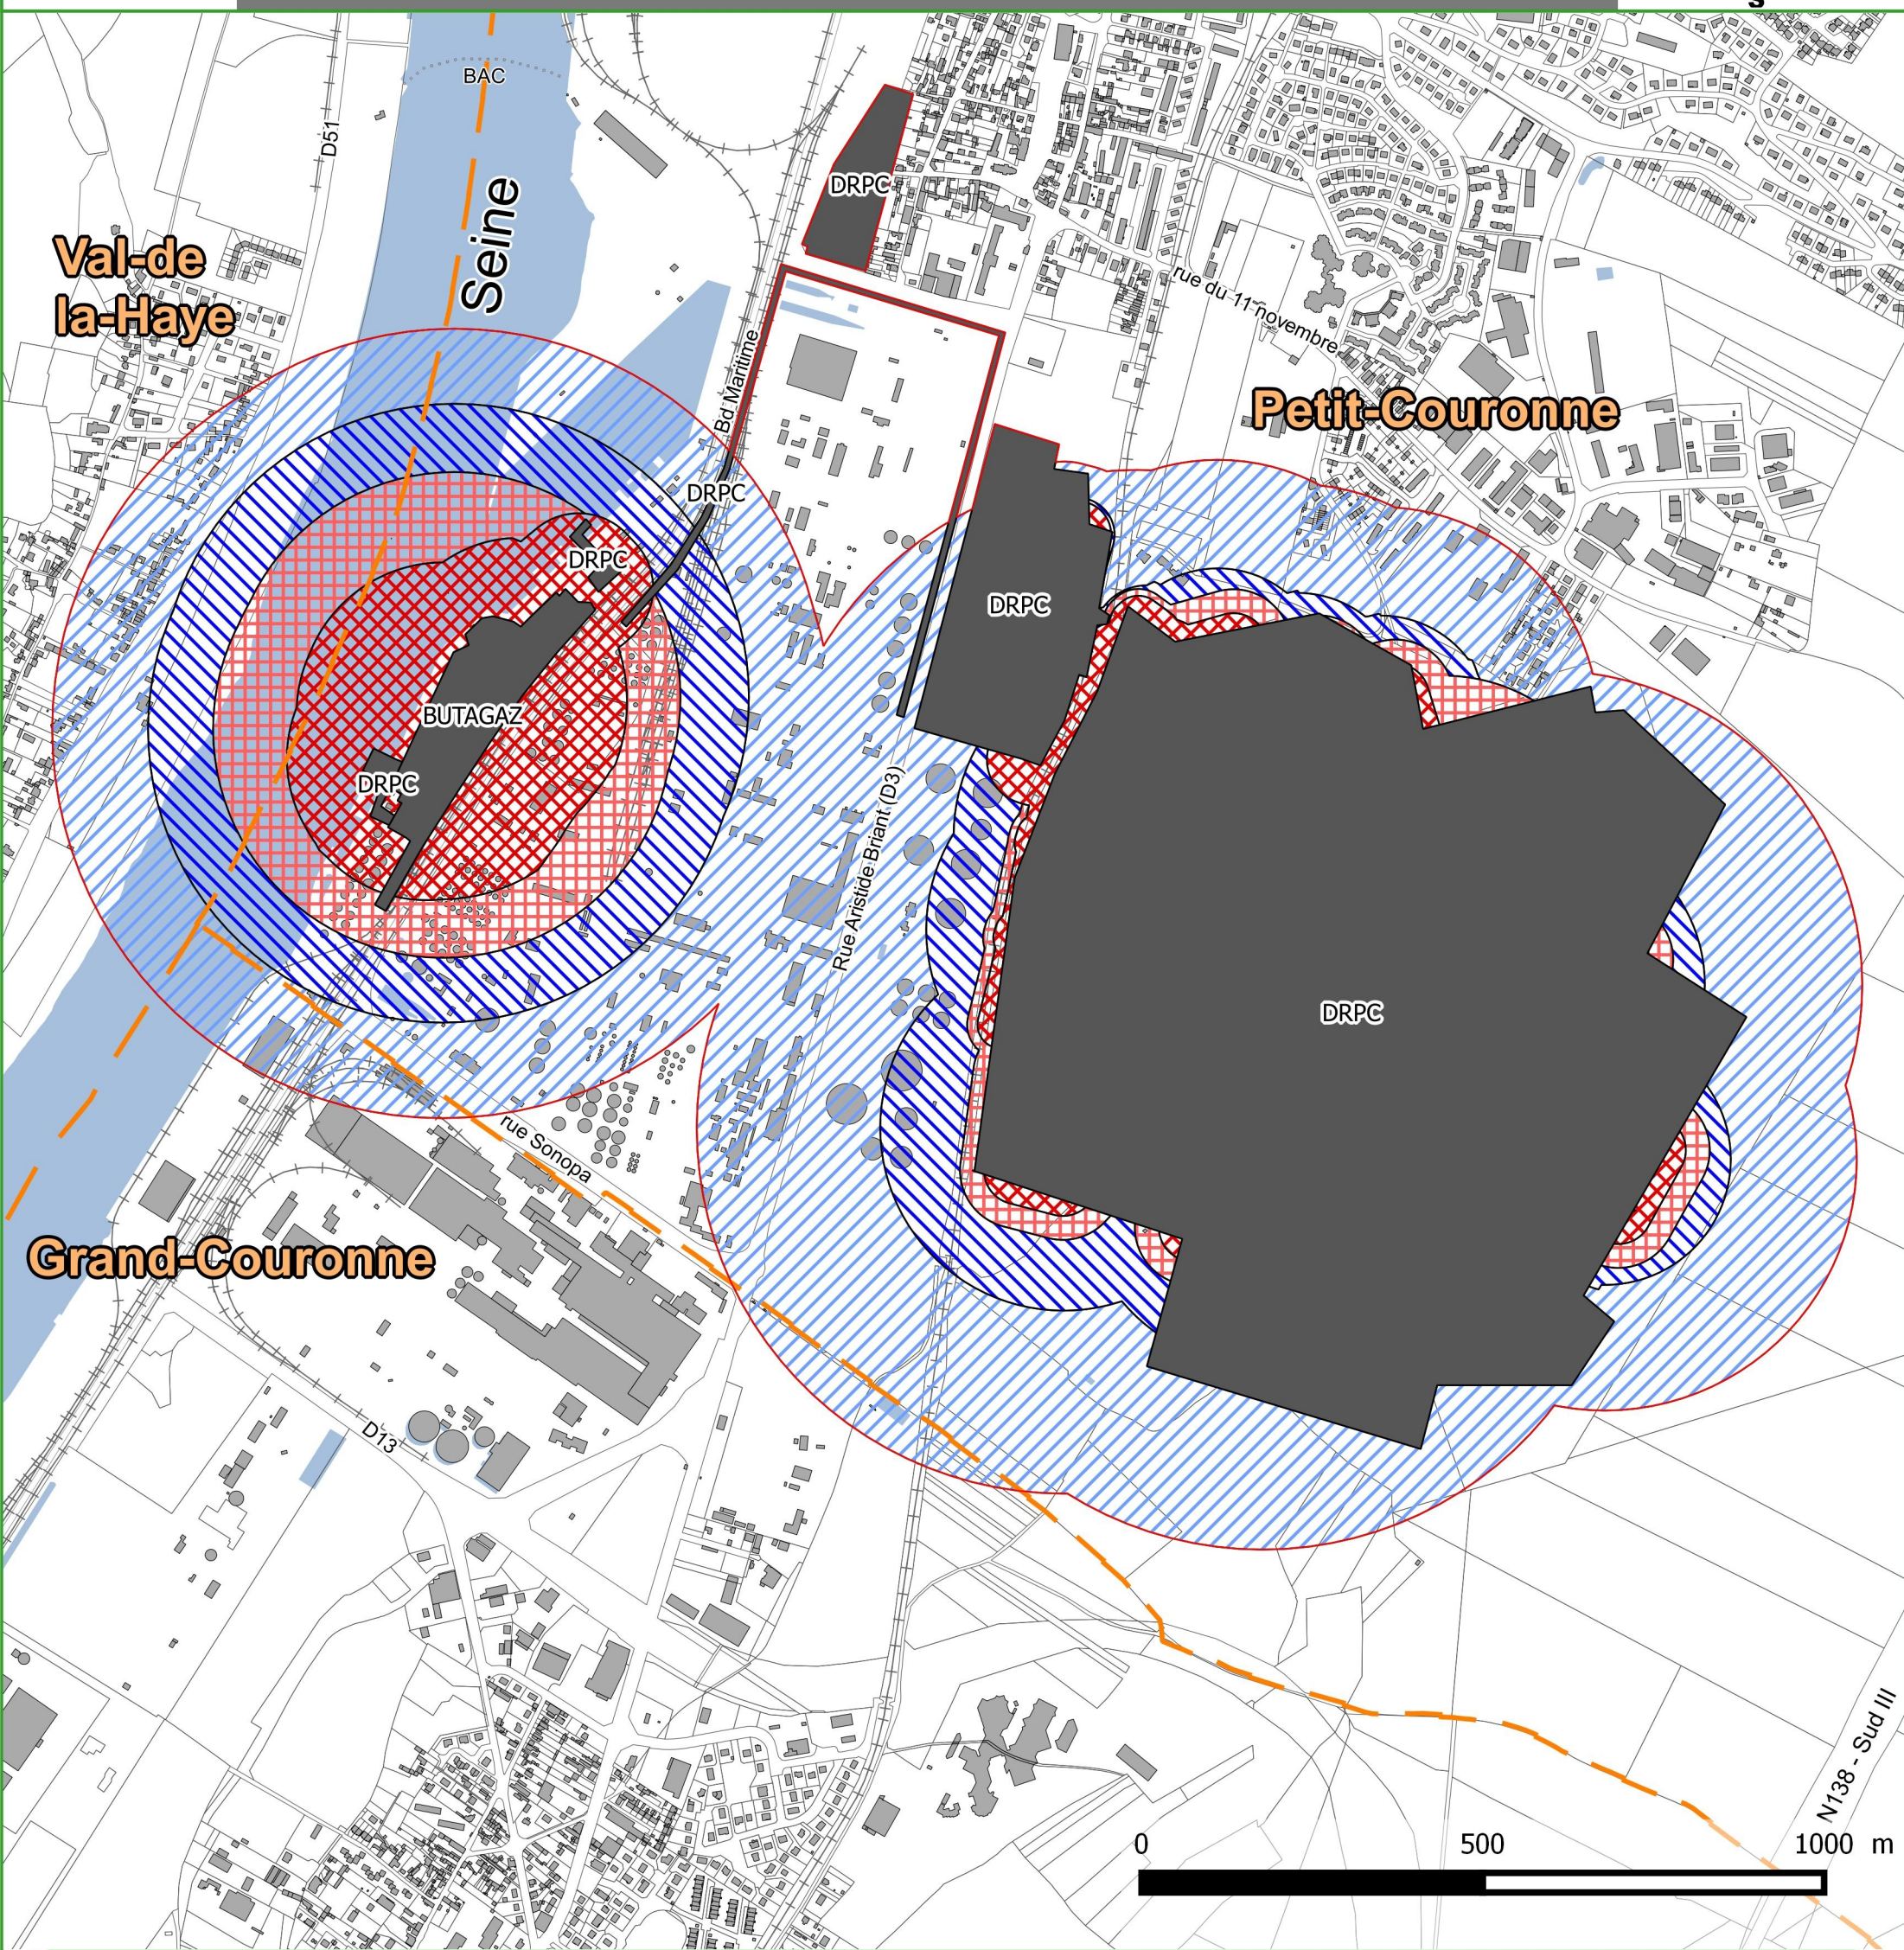

Plan de Prévention des Risques Technologiques Zone industrielle et Portuaire de Petit-Couronne Plan de zonage réglementaire

Légende

- Limites communales
- Périmètre d'exposition aux risques
- Parcelles cadastrales
- Bâtiments
- Zones grisées "G"
- Zones rouge foncé "R" d'interdiction
- Zones rouge clair "r" d'interdiction
- Zones bleu foncé "B" d'autorisations sous conditions
- Zones bleu clair "b" d'autorisations sous conditions