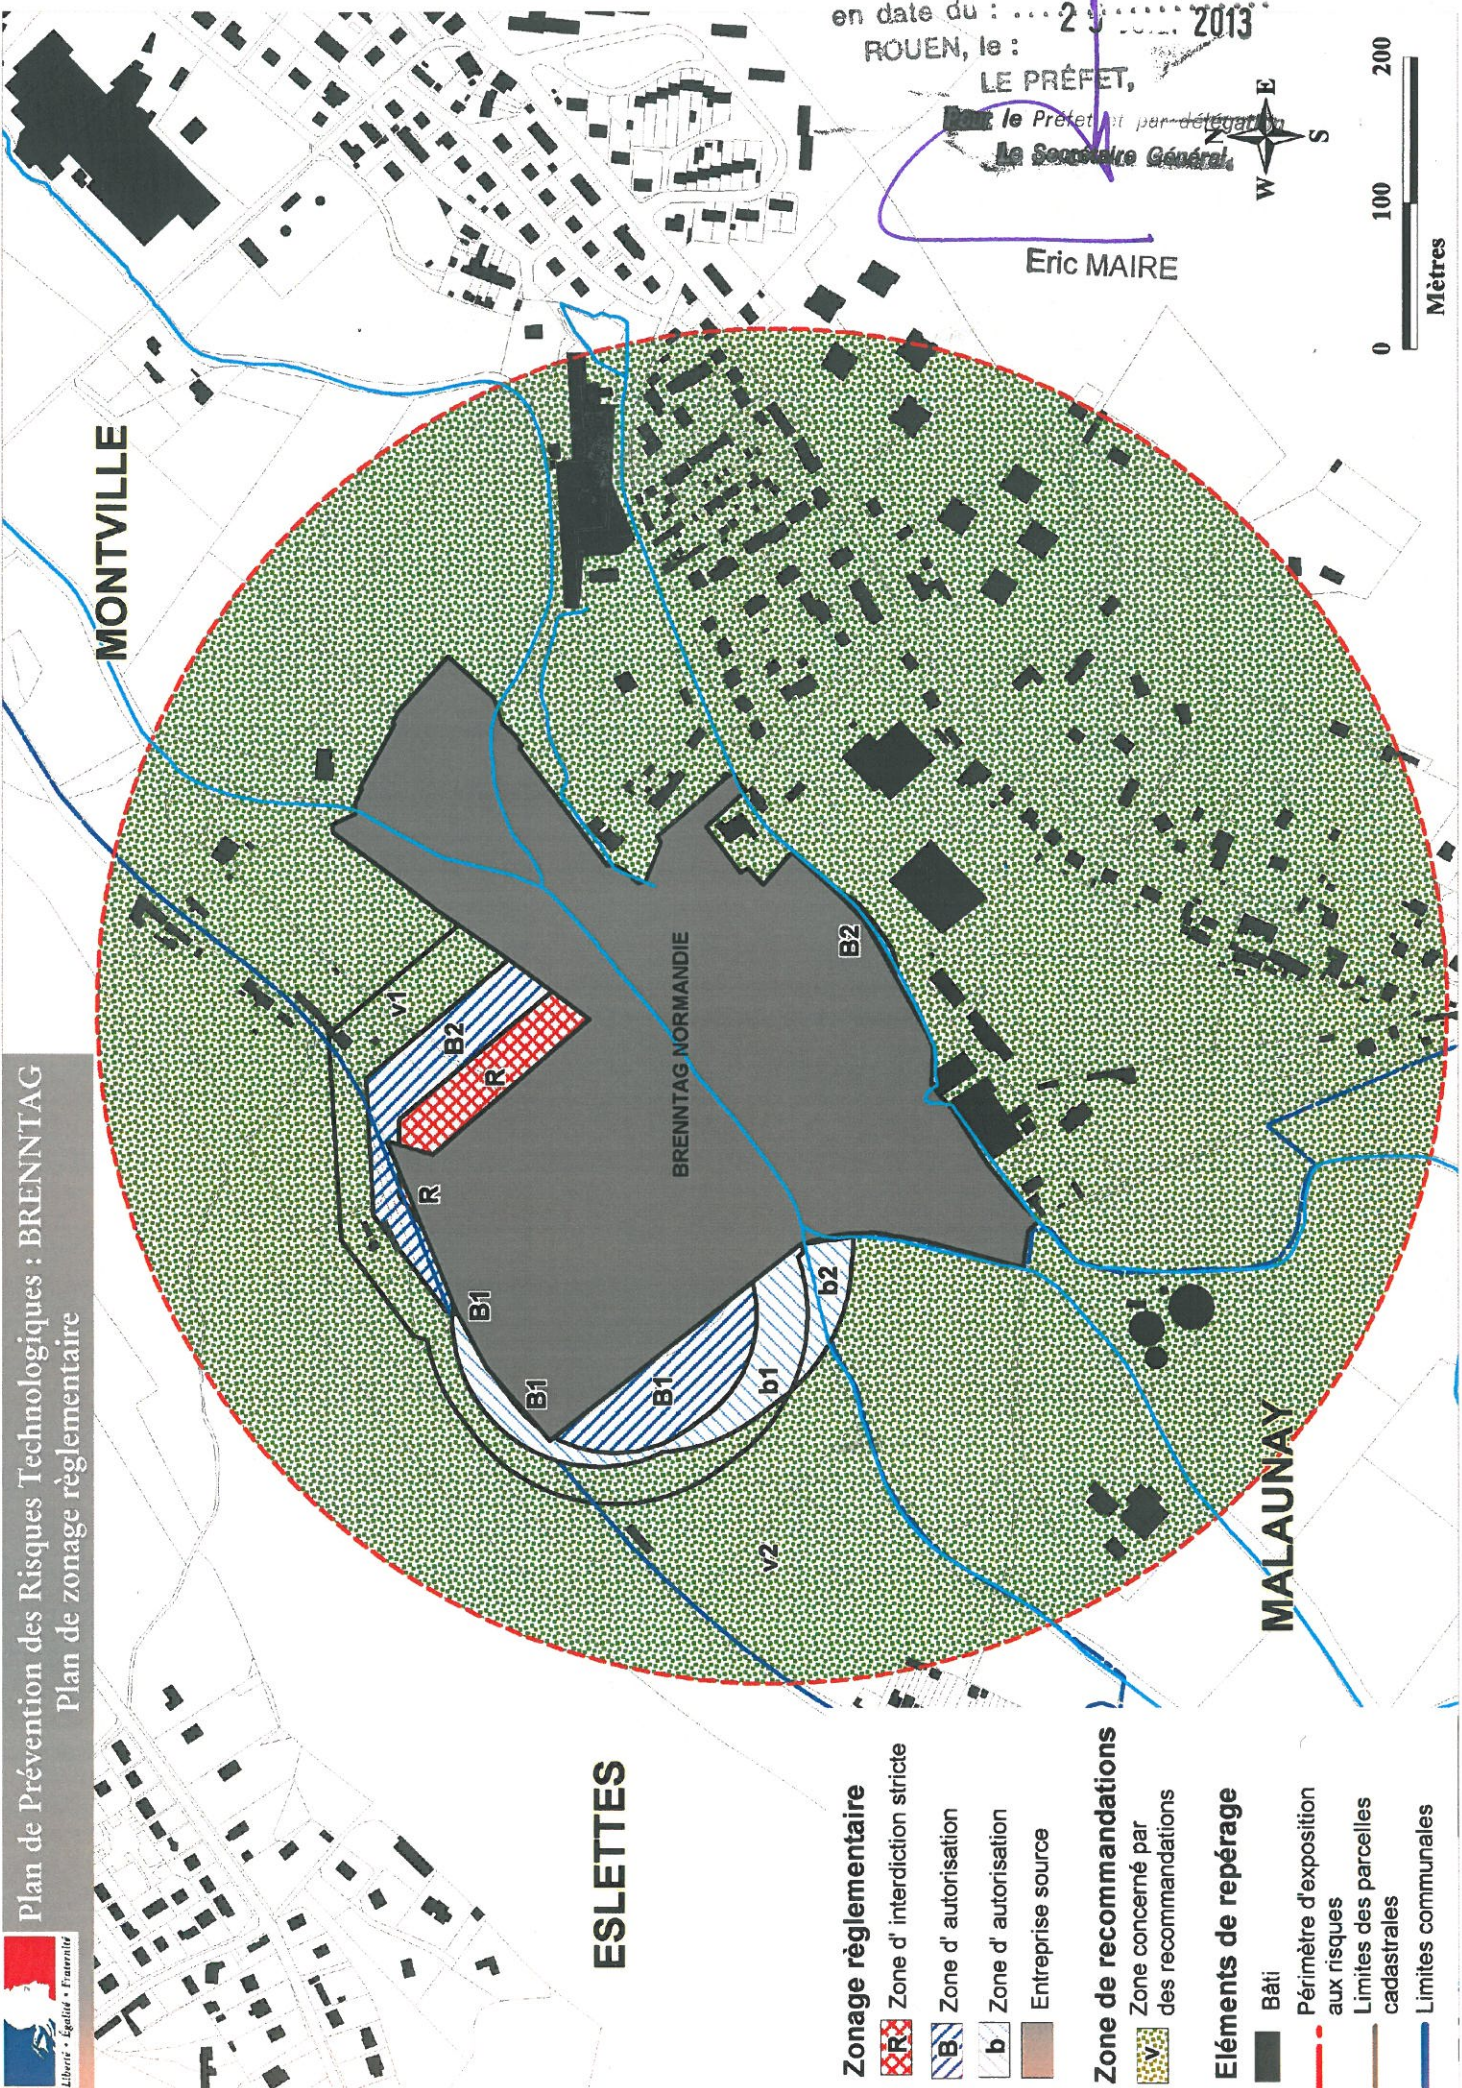

Plan de Prévention des Risques Technologiques : BRENNITAG
Plan de zonage réglementaire

Vu pour être annexé à l'arrêté en date du : ... 23 ... 2013
ROUEN, le :

LE PRÉFET,
le Préfet et par délégation
Le Secrétaire Général,

Eric MAIRE

ESLETTES

- Zonage réglementaire**
- Zone d'interdiction stricte
 - Zone d'autorisation
 - Zone d'autorisation
 - Entreprise source
- Zone de recommandations**
- Zone concerné par des recommandations
- Éléments de repérage**
- Bâti
 - Périmètre d'exposition aux risques
 - Limites des parcelles cadastrales
 - Limites communales