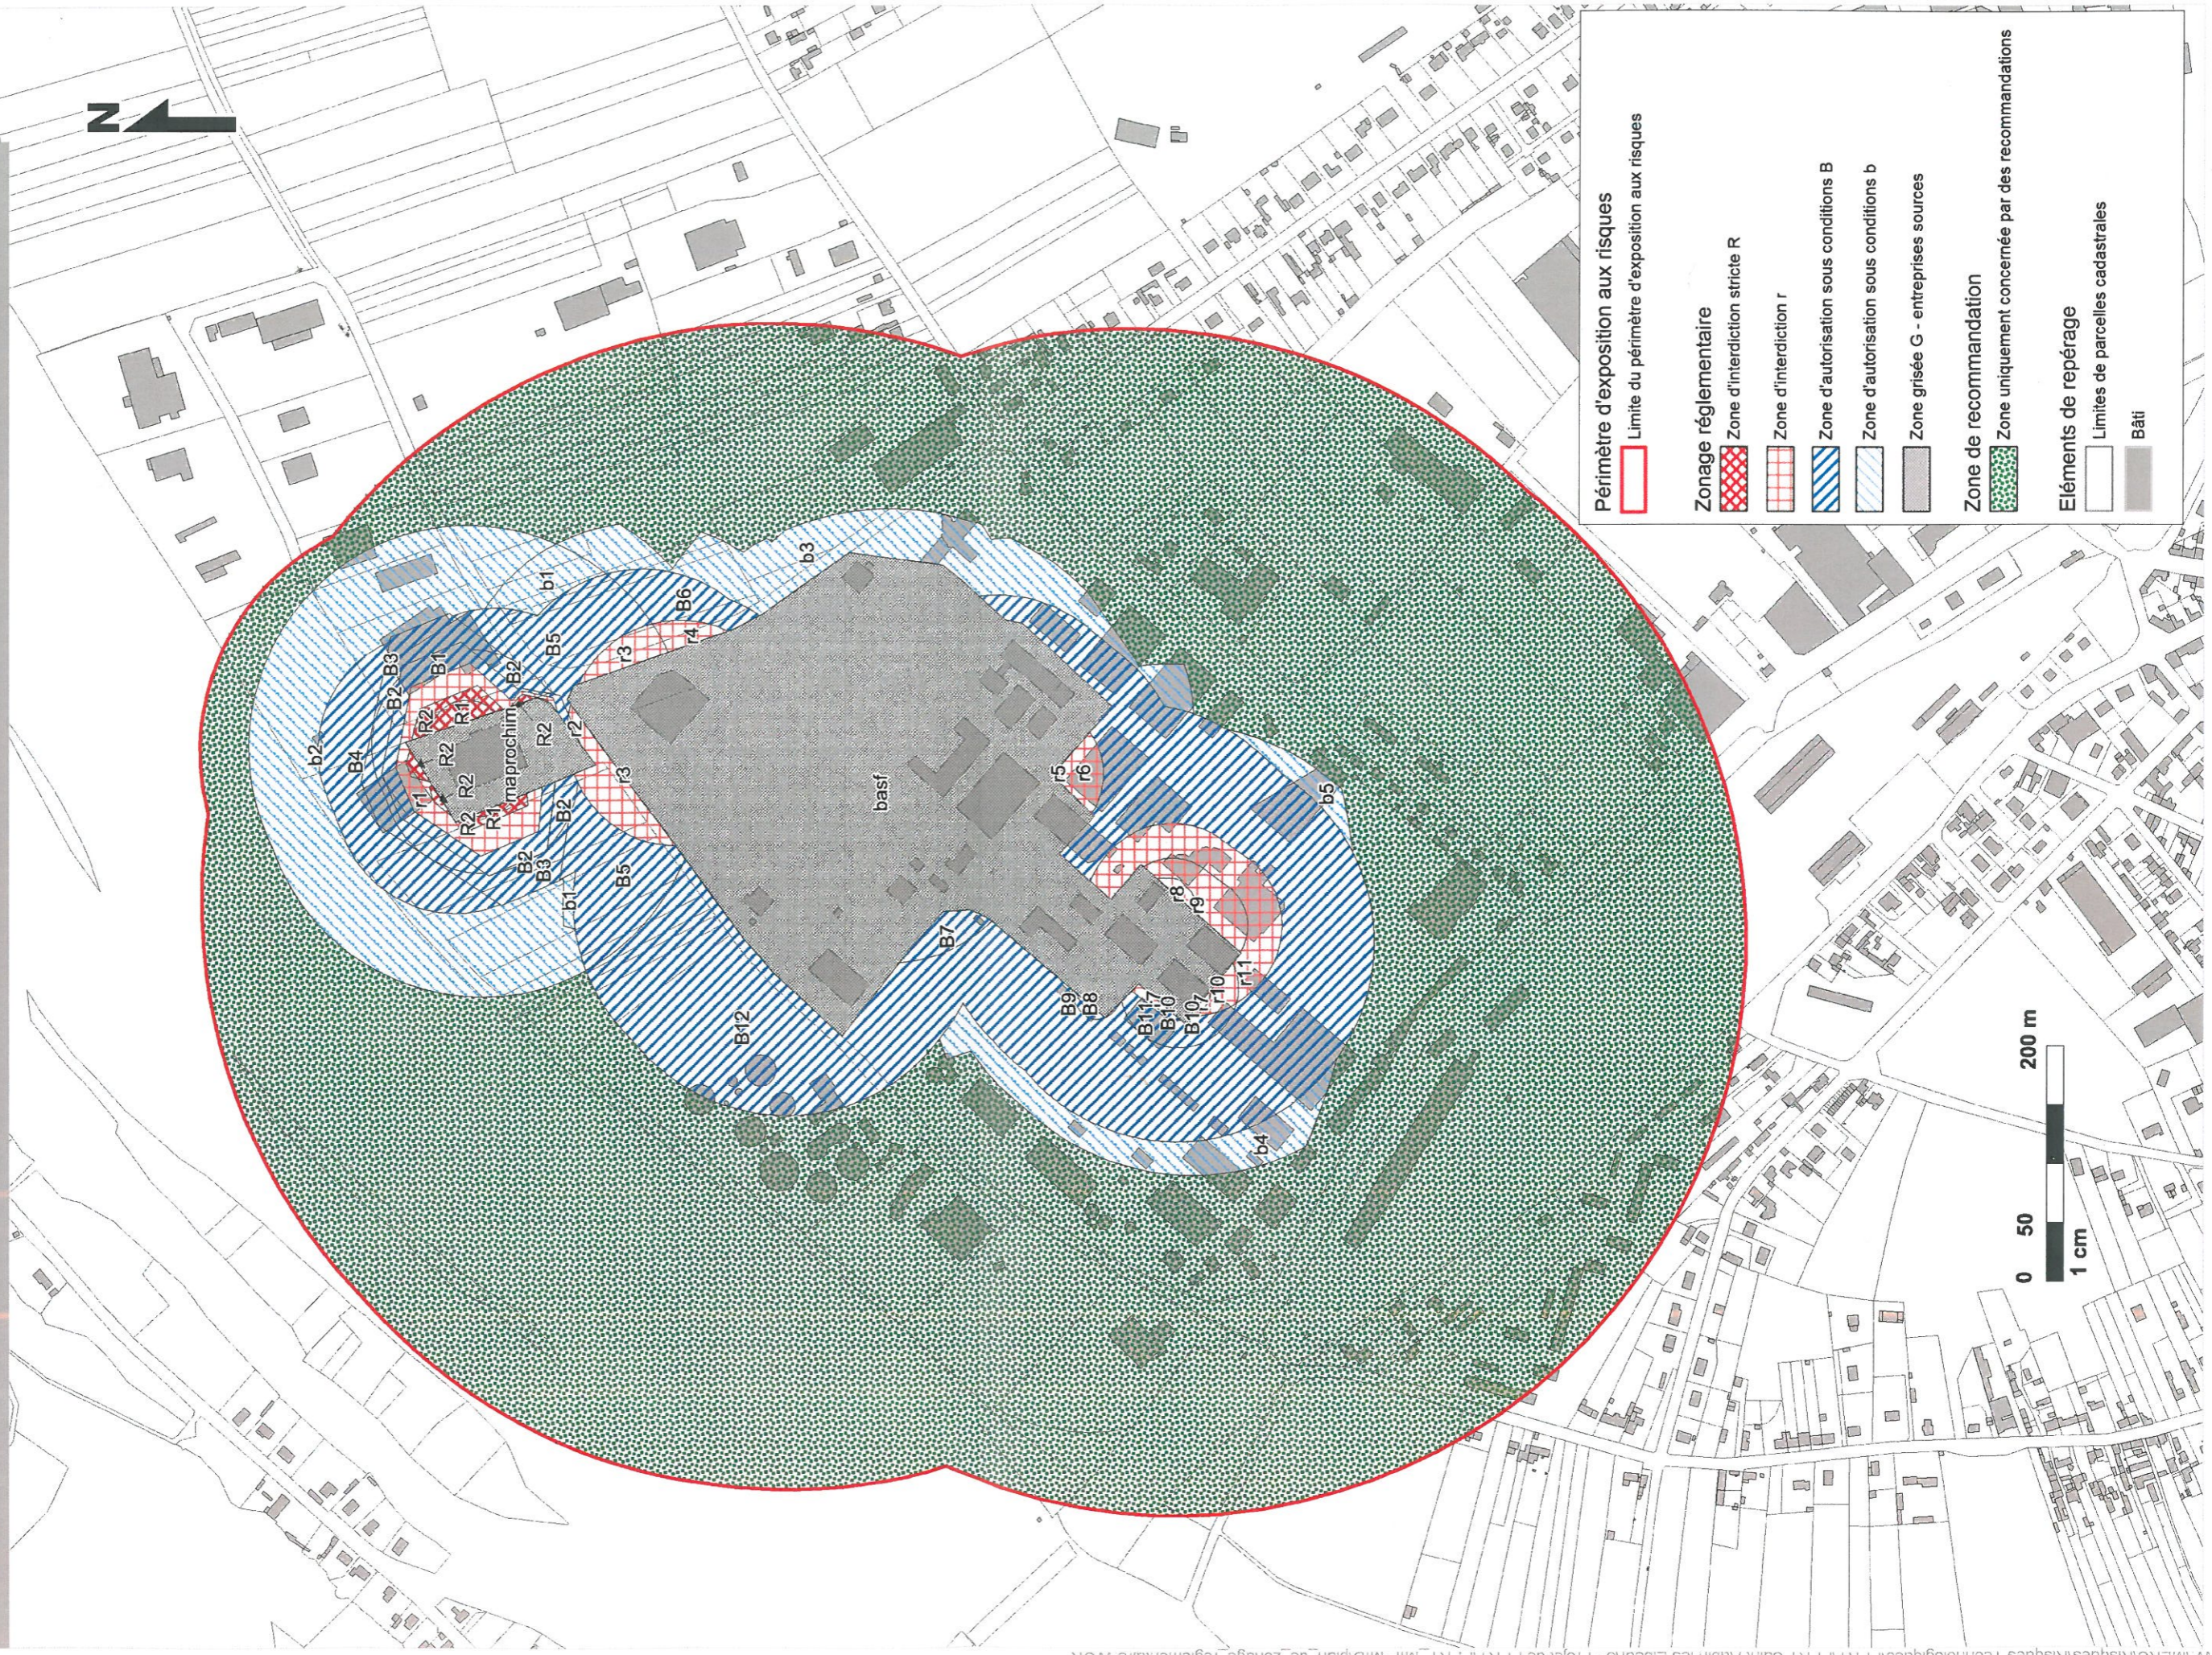

PPRT de la zone industrielle de Saint-Aubin-les-Elbeuf

Plan de zonage réglementaire

PRÉFET DE LA
SEINE-MARITIME

ERIC MAIRE

Périmètre d'exposition aux risques
[Red line] Limite du périmètre d'exposition aux risques

Zonage réglementaire
[Red cross-hatch] Zone d'interdiction stricte R
[Red grid] Zone d'interdiction r
[Blue diagonal lines] Zone d'autorisation sous conditions B
[Light blue diagonal lines] Zone d'autorisation sous conditions b
[Grey] Zone grisée G - entreprises sources

Zone de recommandation
[Green stippled] Zone uniquement concernée par des recommandations

Éléments de repérage
[White outline] Limites de parcelles cadastrales
[Grey fill] Bâti