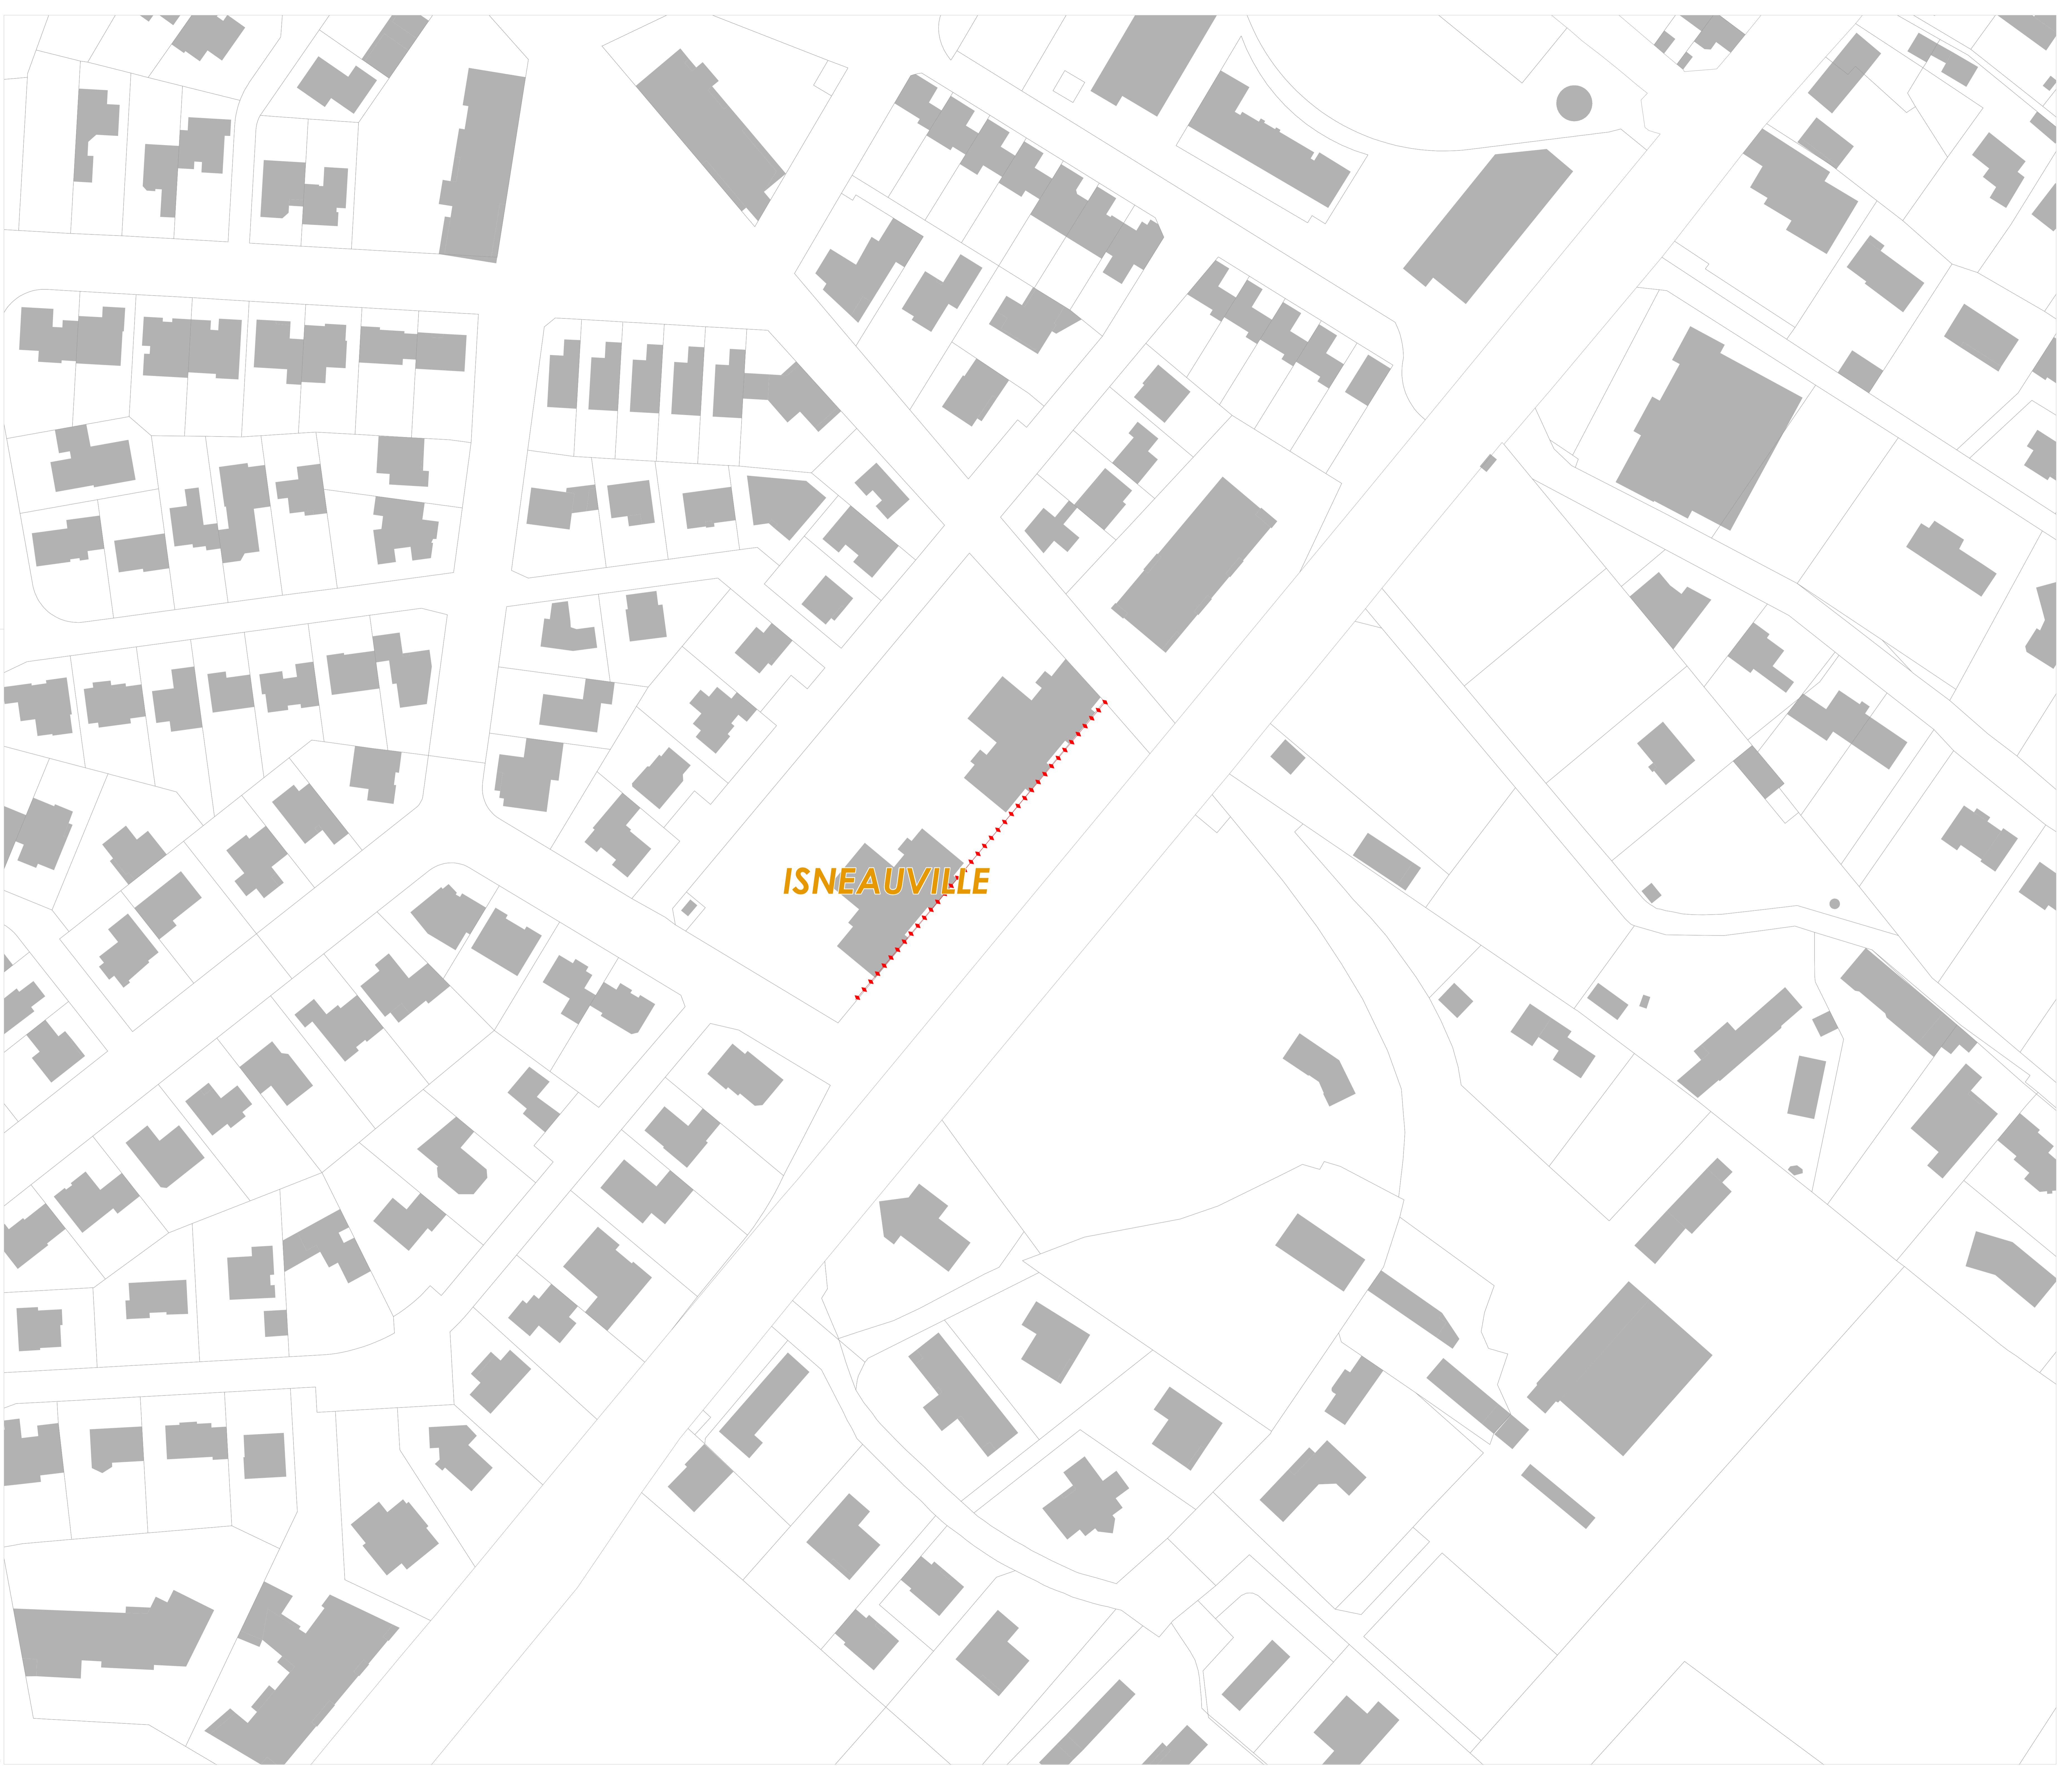

PLAN LOCAL D'URBANISME Métropole Rouen Normandie

4.2 - Règlement graphique 4.2.4 - Annexes du règlement graphique 4.2.4.8 - Zoom Planche 2 : Implantation des constructions

Approuvé le 13 février 2020
Modifié le 12 février 2024

Plan n° 34A

Echelle : 1 / 500

IMPLANTATION DES CONSTRUCTIONS

- Ligne de recul minimal d'implantation
- ♦♦♦♦♦ Ligne d'implantation

- Limite communale
- Parcelle cadastrale
- Emprise bâtie

ISNEAUVILLE